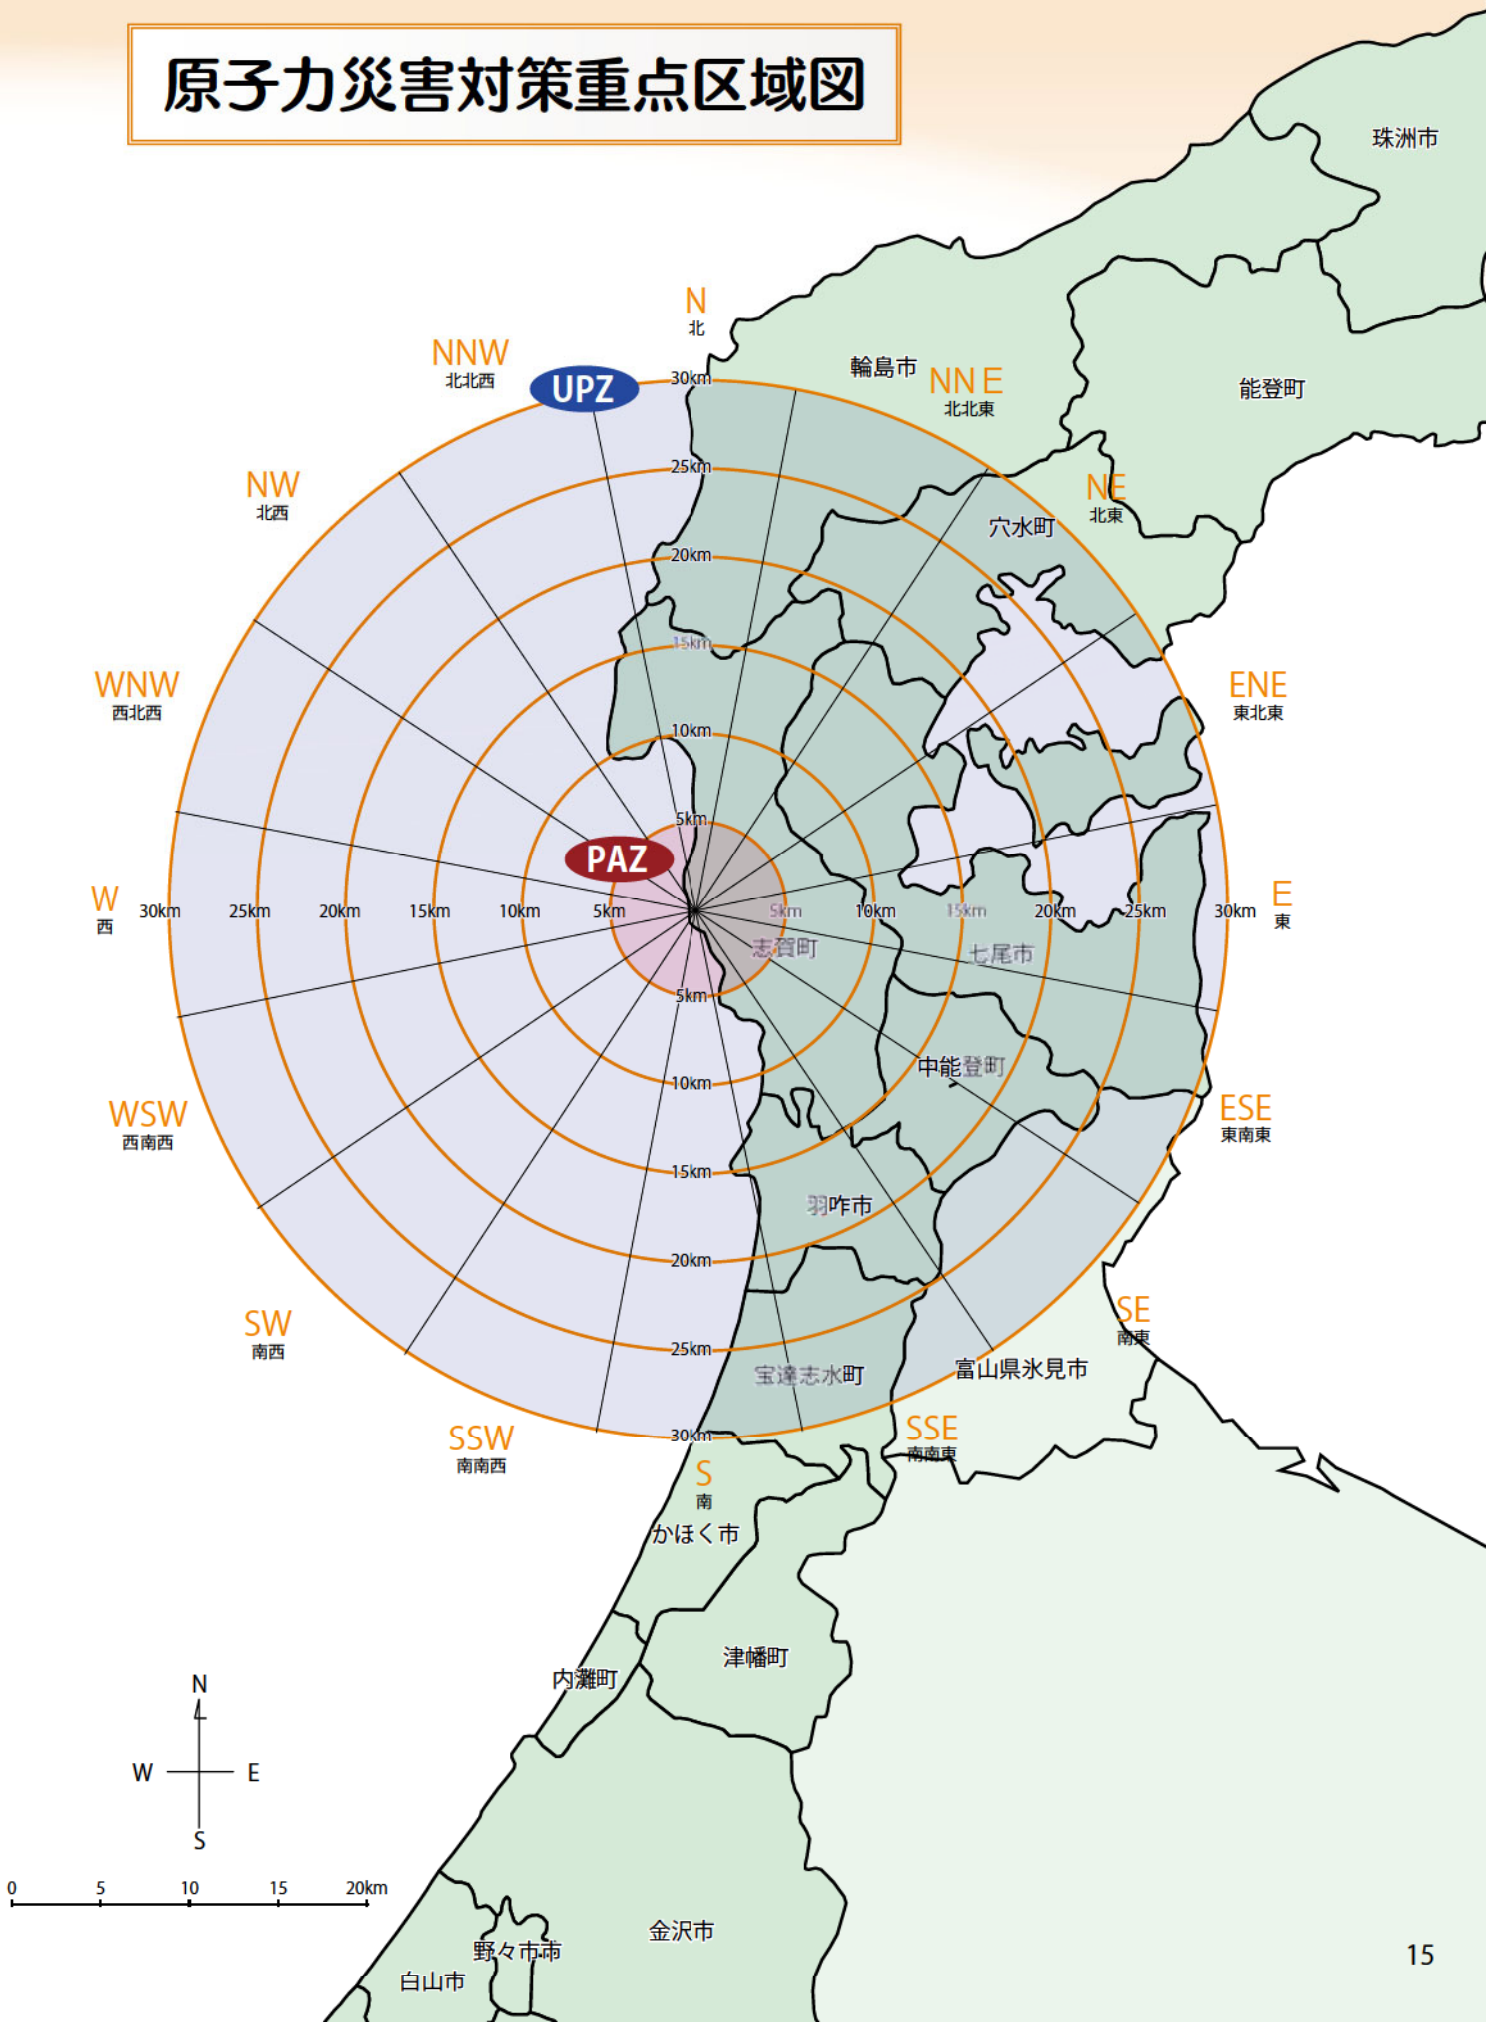

原子力災害対策重点区域図