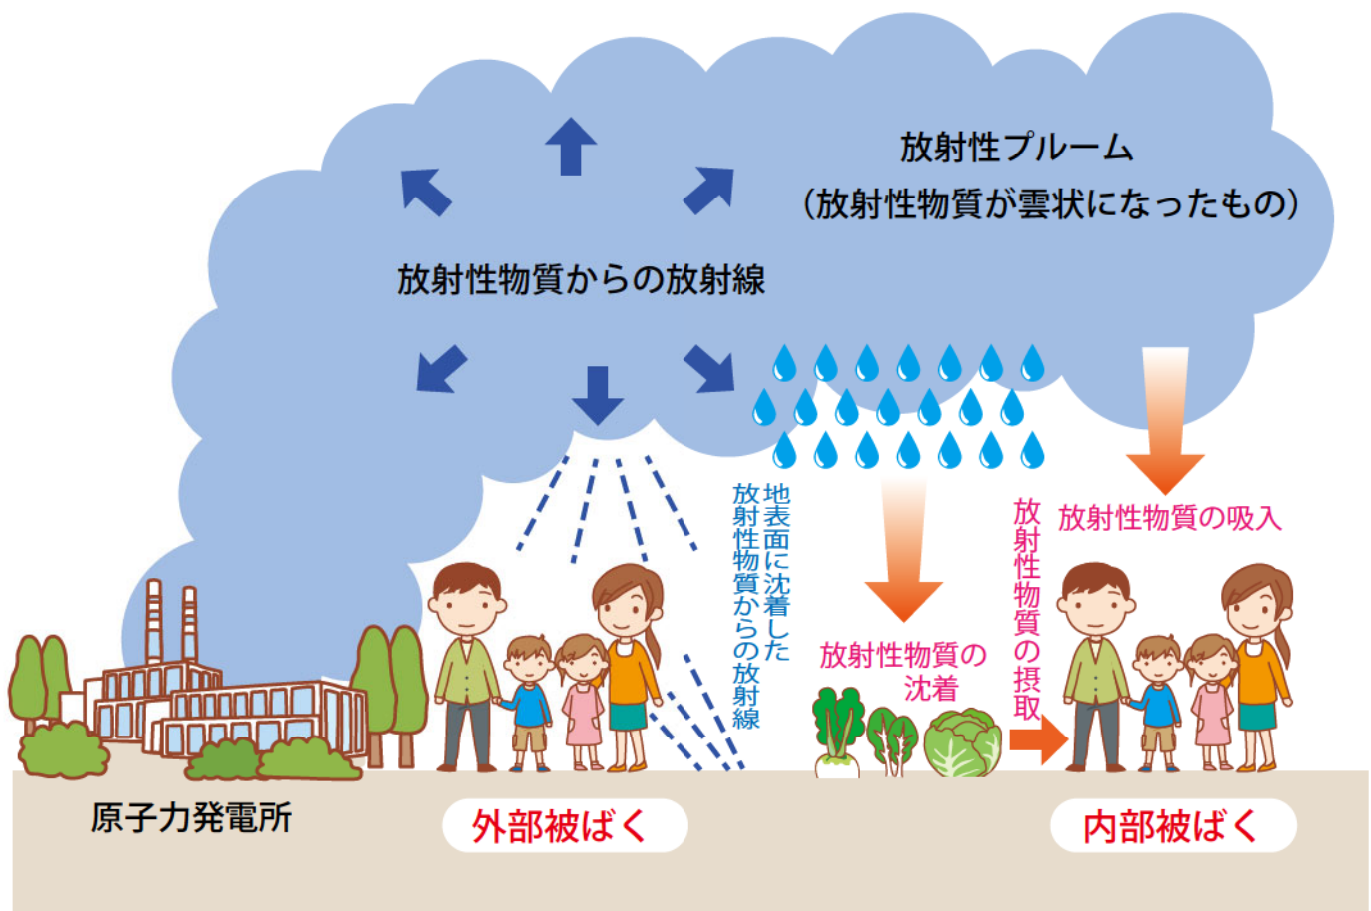

この冊子は、原子力災害の特殊性や災害発生時に住民がとるべき行動とその際の留意点などについて、わかりやすくまとめたものです。

この冊子をお読みいただき、原子力防災についてご理解を深めていただければ幸いです。

# 1. 原子力災害の特殊性

原子力災害とは原子力発電所の事故により、大量の放射性物質が放出され、発電所周辺地域の住民の方々などに健康への被害や、そこに住めなくなるなどの被害を与えるような災害のことをいいます。

原子力災害は、地震、風水害、火災などの他の災害と違い、放射線を五感に感じることができないため、放射線の強さ、放射性物質の拡散、汚染の有無などがわからず、どのように行動すればよいのかを自分で判断することが難しい災害です。

原子力災害が起こった際には、国、県、市町等からの指示や正確な情報に基づき、冷静・沈着・確実に行動する必要があります。

※放射線、放射性物質、放射能については次ページをご参照ください。

体の外部にある放射性物質から放出される放射線を受けることを**外部被ばく**とといいます。  
人が呼吸や食べ物等から放射性物質を体内に取り込むことによって、体の内部から放射線を受けることを**内部被ばく**とといいます。