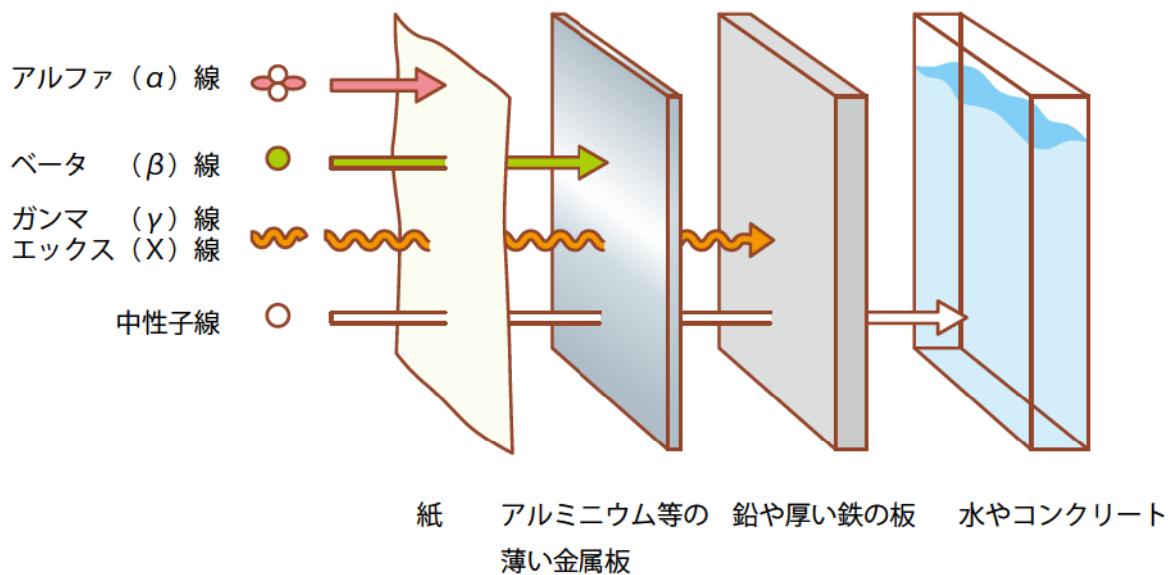

### 放射線に関する 単位

- グレイ (Gy) ……物質に吸収された放射線のエネルギー量
- シーベルト (Sv) ……人体への影響を考慮して算定した放射線量の単位
- ベクレル (Bq) ……放射能の強さや放射性物質の量を表す単位

※緊急時には 1Gy=1Sv と換算します。

## 放射線の性質

放射線は種類によって物を通り抜ける力（透過力）が異なり、アルファ線は紙1枚、ベータ線はアルミニウムやプラスチック、ガンマ線は鉛や鉄で止まります。

外部被ばくでは、アルファ線やベータ線は皮膚で止まってしまうため、体内への影響は少なくなります。

しかし、内部被ばくでは、体の内側でアルファ線やベータ線は止まってしまうため、そのエネルギーを体内で全て受け止めてしまうため影響が大きくなります。

ガンマ線などは内部被ばく、外部被ばくともに影響があります。