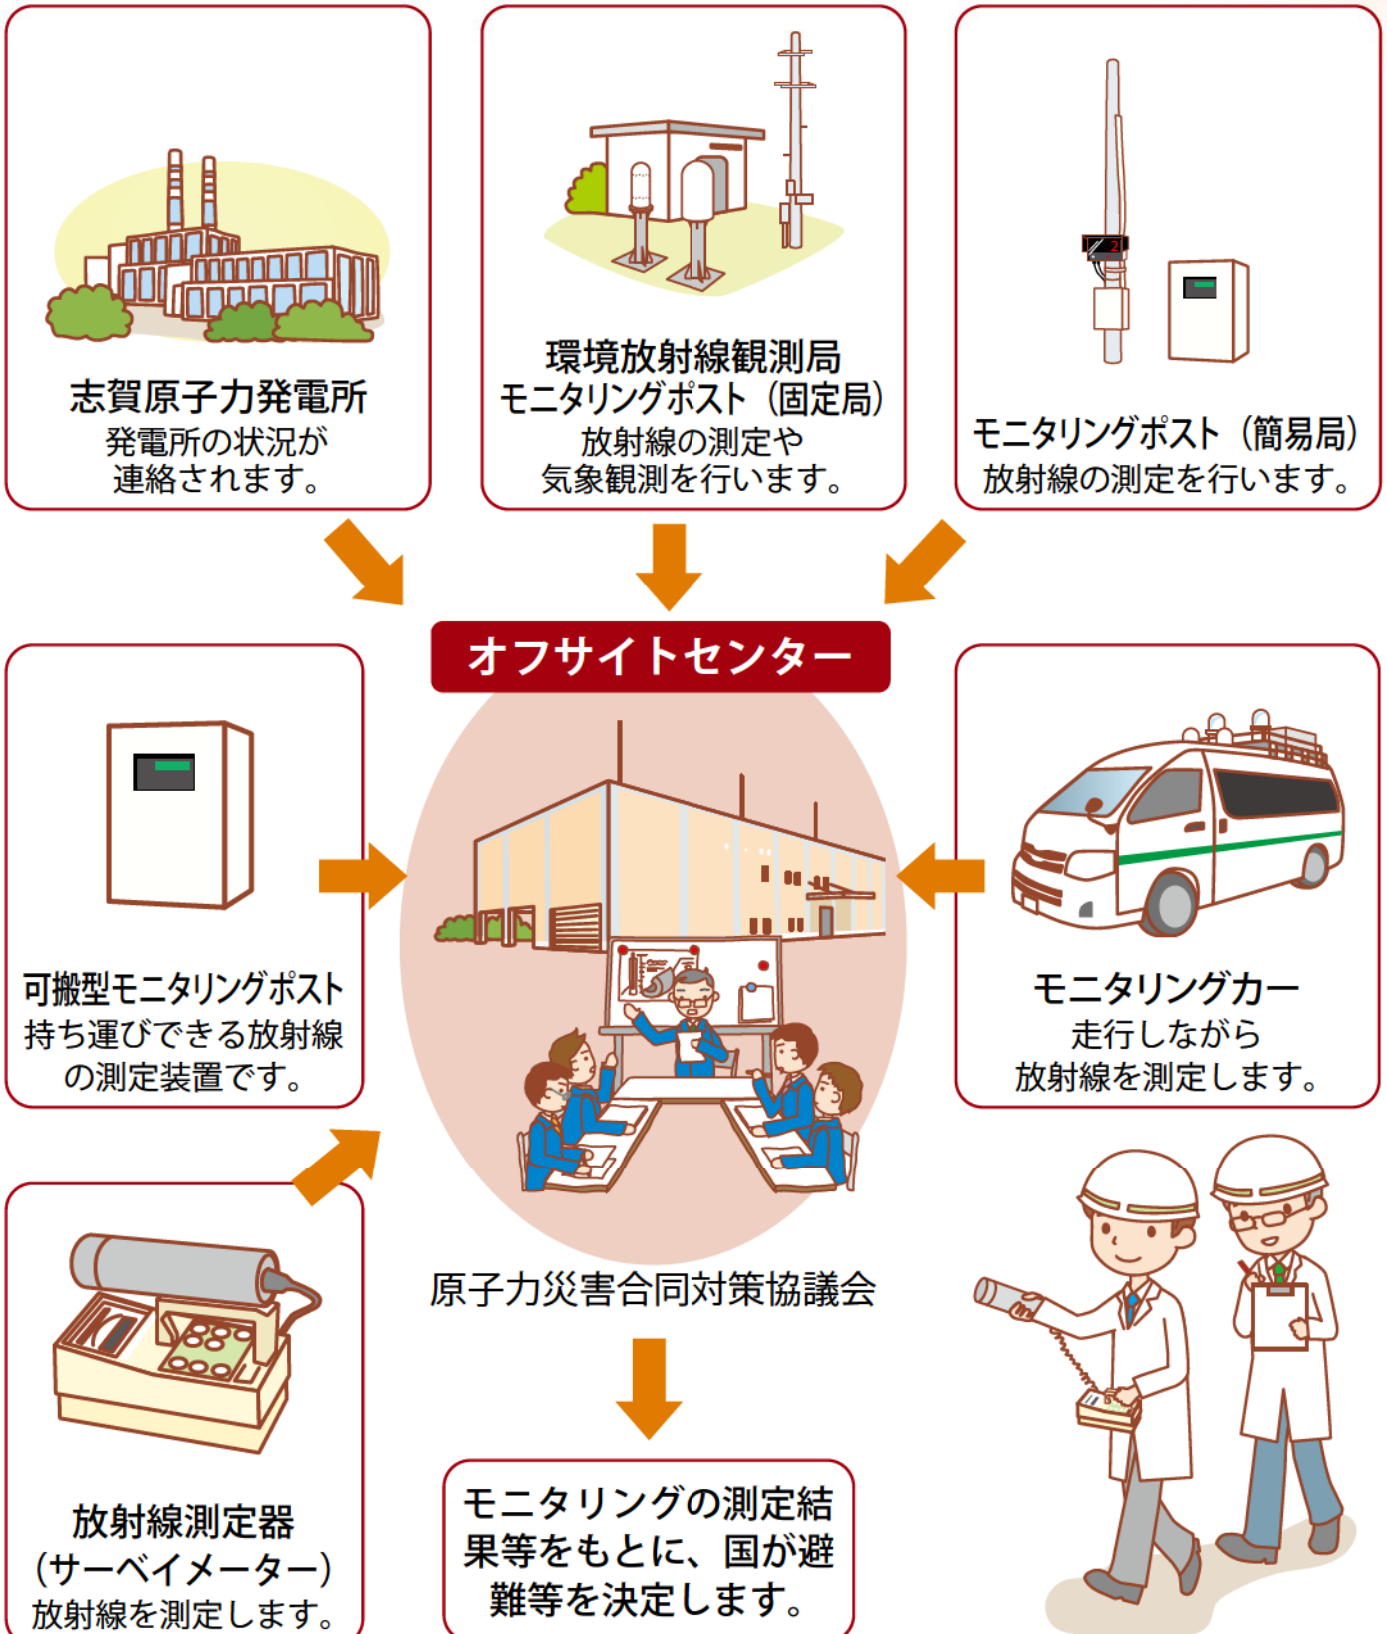

緊急時環境放射線モニタリングについて

原子力災害時には、モニタリングポスト以外に可搬型モニタリングポストやモニタリングカー、サーベイメーターなどを用いて緊急時環境放射線モニタリングを実施します。

測定結果等の情報をもとに避難等の対応を決定します。