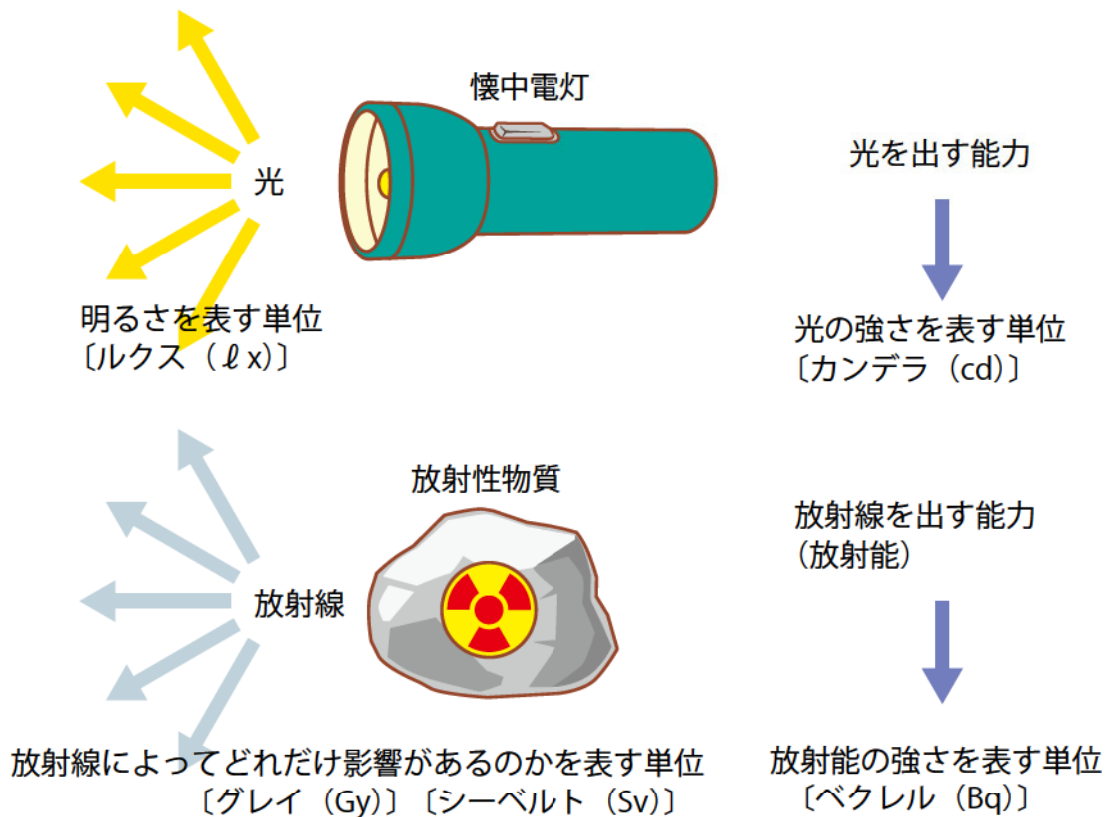

# 1. 原子力災害の特殊性

原子力災害とは原子力発電所の事故により、大量の放射性物質が放出され、発電所周辺地域の住民の方々などに健康への被害や、そこに住めなくなるなどの被害を与えるような災害のことをいいます。

原子力災害は、地震、風水害、火災などの他の災害と違い、放射線を五感に感じることができないため、放射線の強さ、放射性物質の拡散、汚染の有無などがわからず、どのように行動すればよいのかを自分で判断することが難しい災害です。

原子力災害が起こった際には、国、県、市町等からの指示や正確な情報に基づき、冷静・沈着・確実に行動する必要があります。

※放射線、放射性物質、放射能については次ページをご参照ください。

体の外部にある放射性物質から放出される放射線を受けることを**外部被ばく**とといいます。  
人が呼吸や食べ物等から放射性物質を体内に取り込むことによって、体の内部から放射線を受けることを**内部被ばく**とといいます。

## 2. 放射線・放射性物質・放射能を知ろう

「放射線」とは、高速の粒子や電磁波の一種でアルファ（ $\alpha$ ）線、ベータ（ $\beta$ ）線、ガンマ（ $\gamma$ ）線、エックス（X）線などの種類があります。

放射線を出す物質そのものを「放射性物質」、その放射性物質がどのくらい放射線を出す能力を持っているかを「放射能」といいます。

### 懐中電灯に例えると

「懐中電灯」そのものが「放射性物質」に、懐中電灯から出る「光線」が「放射線」に、そして懐中電灯がどれだけ光線を出す能力があるのかが「放射能」ということになります。