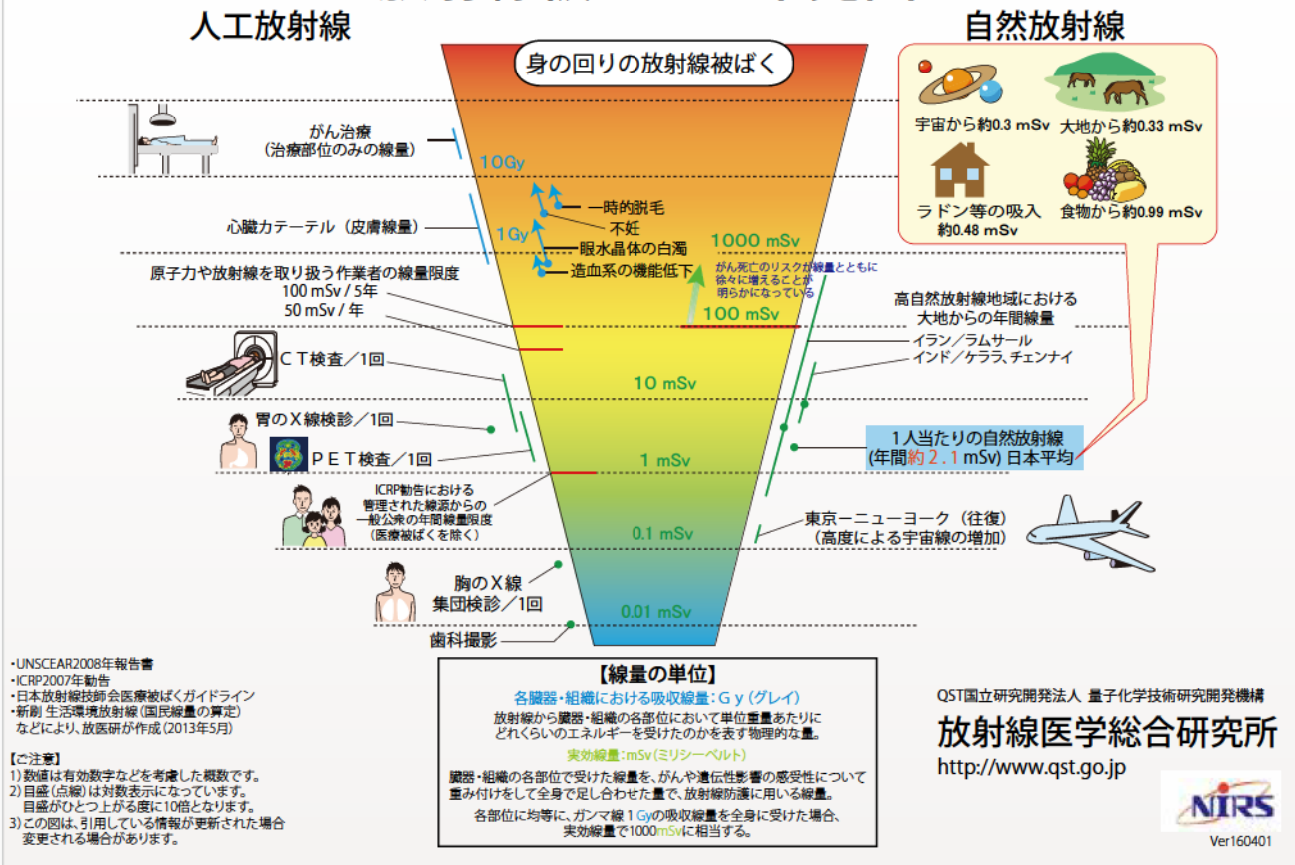

3. 日常生活と放射線

私たちの周りの土や石、空気や水、体の中にもわずかですが、放射性物質が含まれています。また、太陽やその他の星々が放つ放射線が宇宙から降り注いでいるため、私たちは日常生活の中でも少しずつ放射線を受けています。その他、X線検診などの医療行為による被ばくがあります。

放射線はその特性である電離作用によって、体を構成する分子などを壊し、組織やDNAを傷つけていきます。

しかし、私たちの体にはその傷を修復する仕組みがあり、日常生活で受ける程度の放射線の量では健康被害が出るようなことはありません。

放射線被ばくの早見図

《参考》	ミリ (m)	1/1,000	千分の1
	マイクロ (μ)	1/1,000,000	百万分の1
	ナノ (n)	1/1,000,000,000	10億分の1