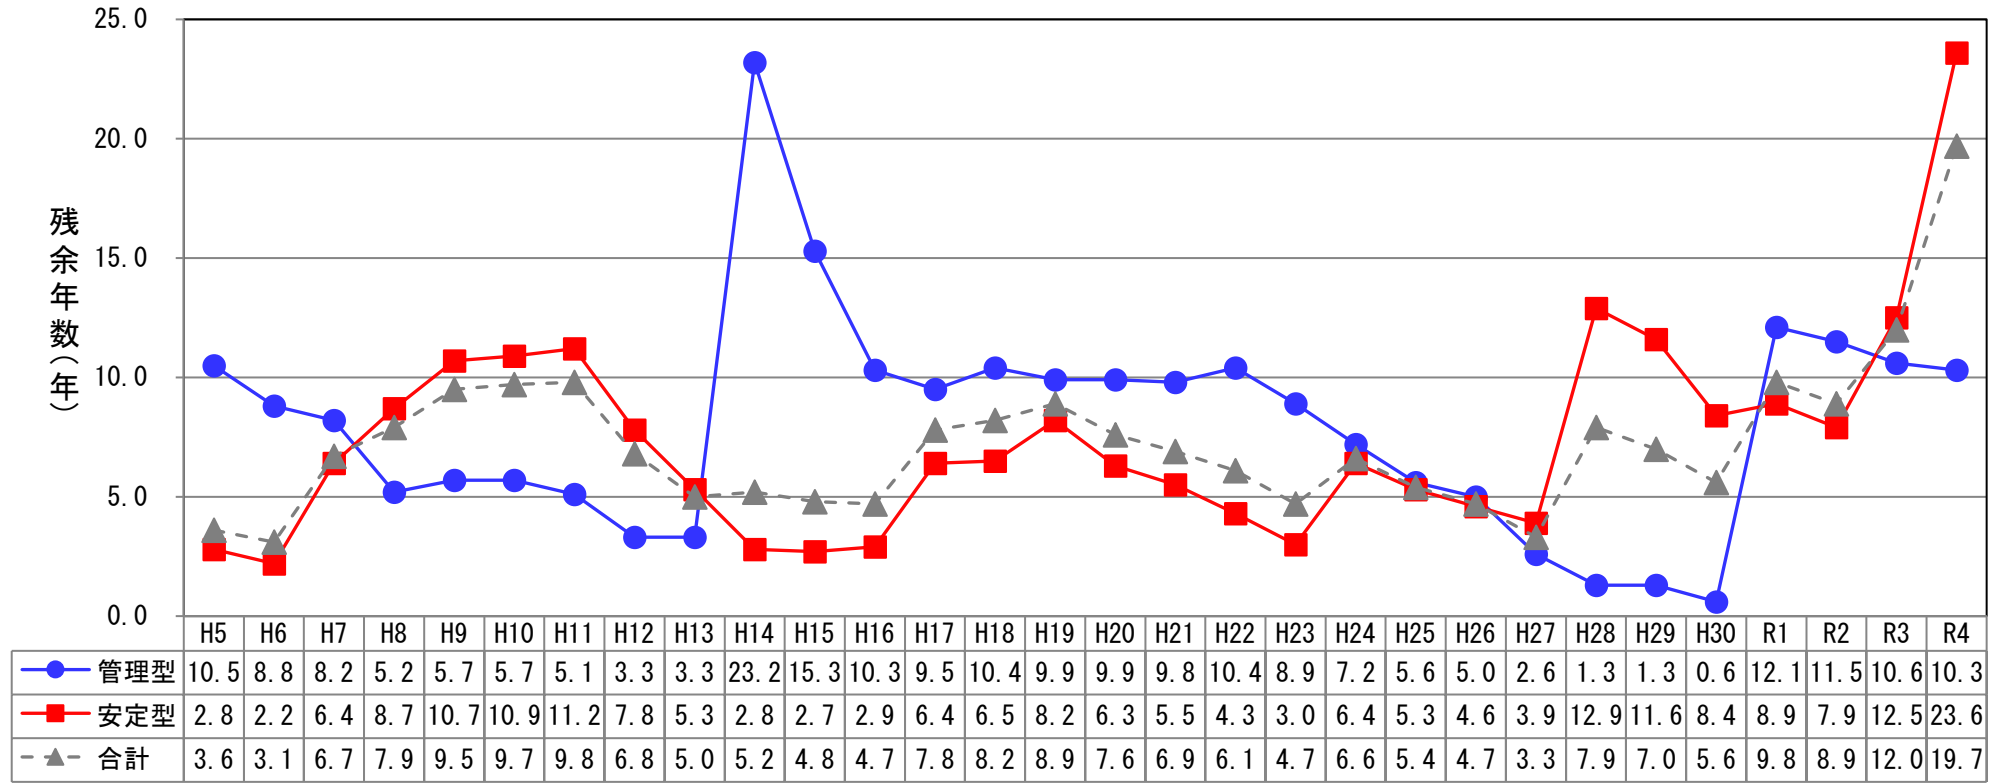

石川県の産業廃棄物最終処分場の残余年数の推移

(各年度末における残余年数。単位：年)