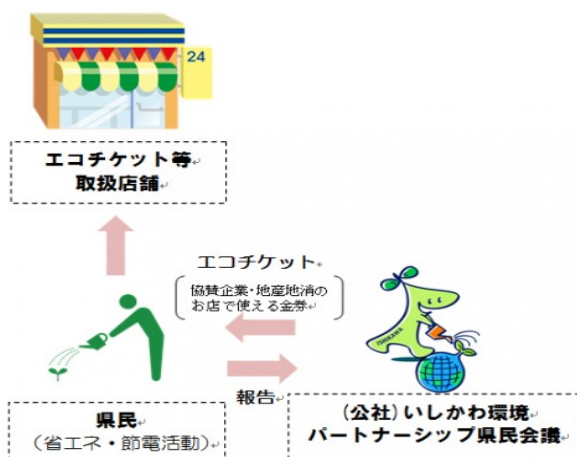

## 県内のスーパーやコンビニなどでもエコチケットが使えます！（令和5年6月現在 362店舗）

エコチケットは県内の農産物等直売所や地産地消を推進している飲食店などの協賛店のほか、スーパー（アピタ・ピアゴ、イオン、Aコープ、大阪屋ショップ、カジマート、どんたく、マックスバリュ）、コンビニ（セブンイレブン）などでも使えます。

[エコチケットが使えるお店の一覧 \(PDF : 307KB\)](#)

## エコチケット事業について

省エネ・節電などの地球温暖化防止に取り組み、いしかわ家庭版環境ISOエコファミリーにお申し込みいただいたご家庭は、

グリーンカーテンの設置やLEDランプの購入などの取り組みに応じて、県産農産物の購入などに使える「エコチケット」をゲットできます。