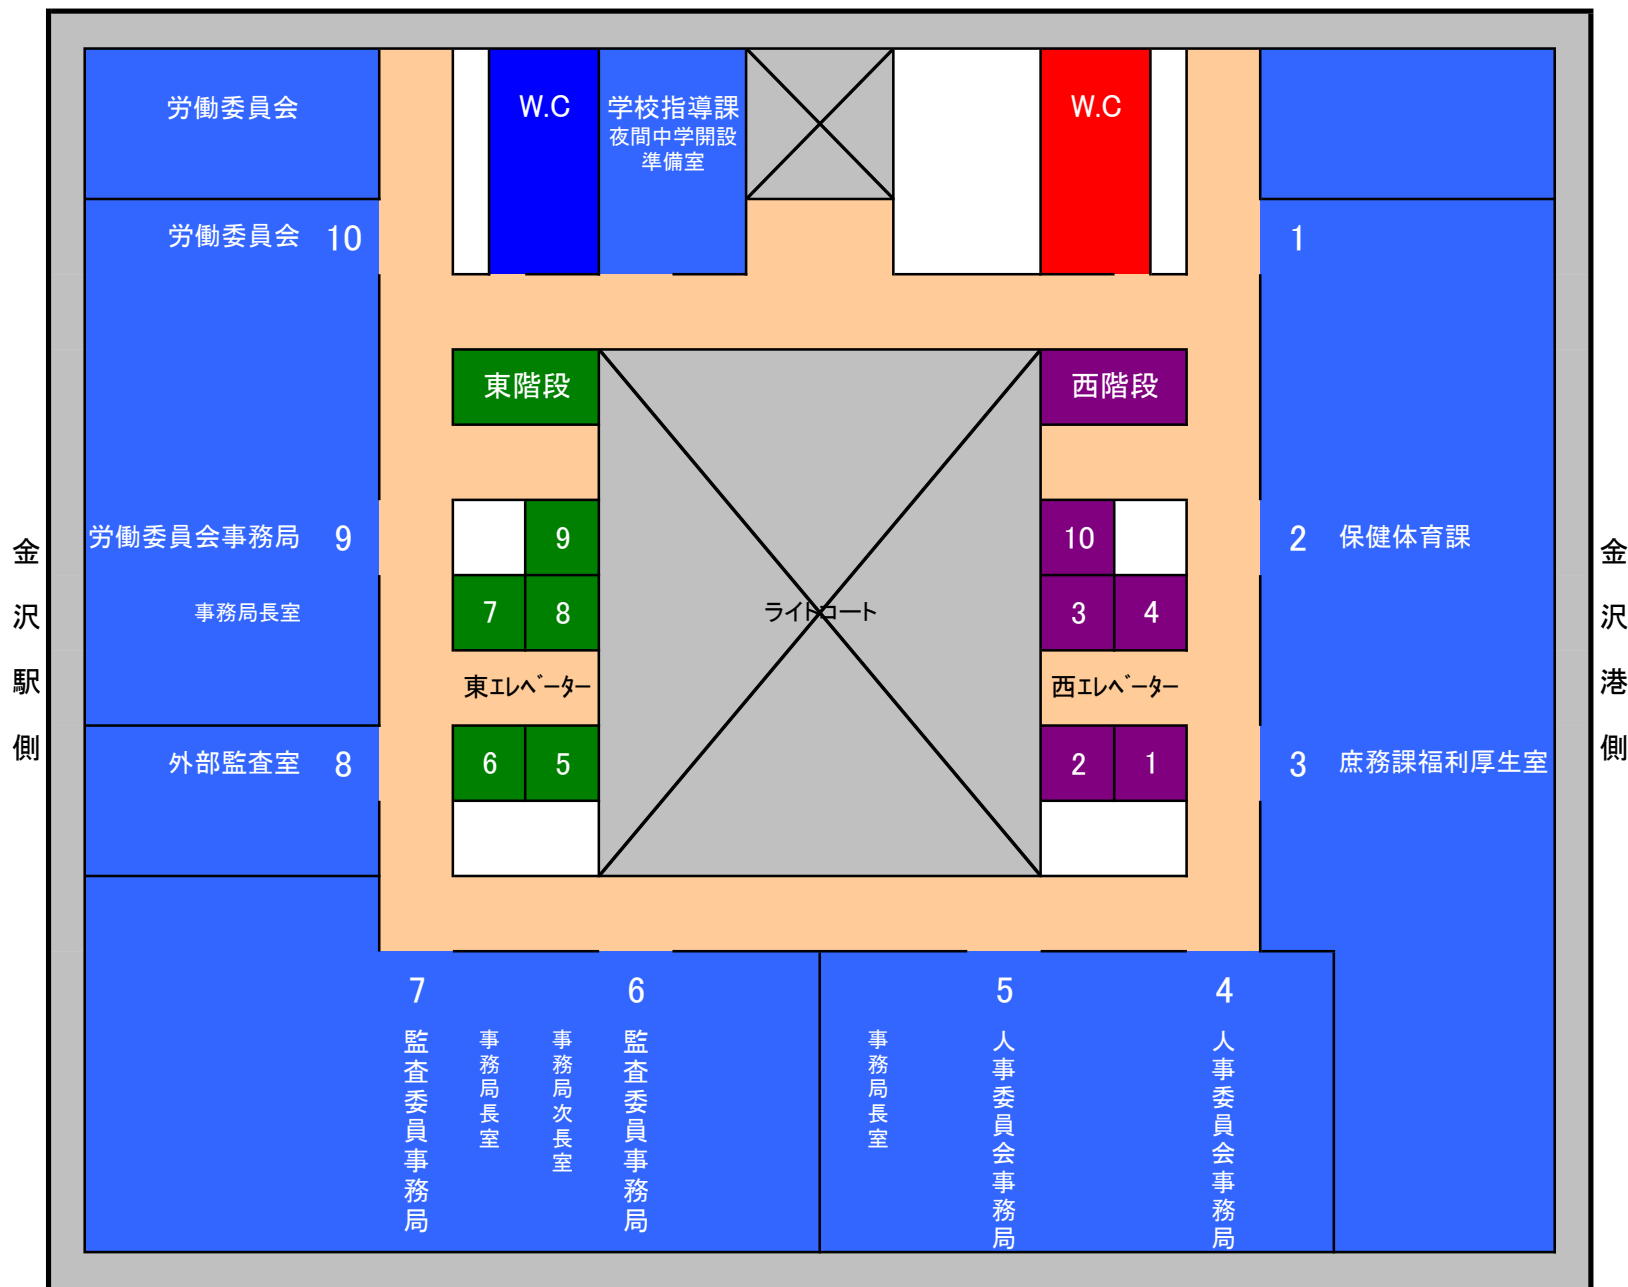

18階

駐 車 場 側

50m 道 路 側