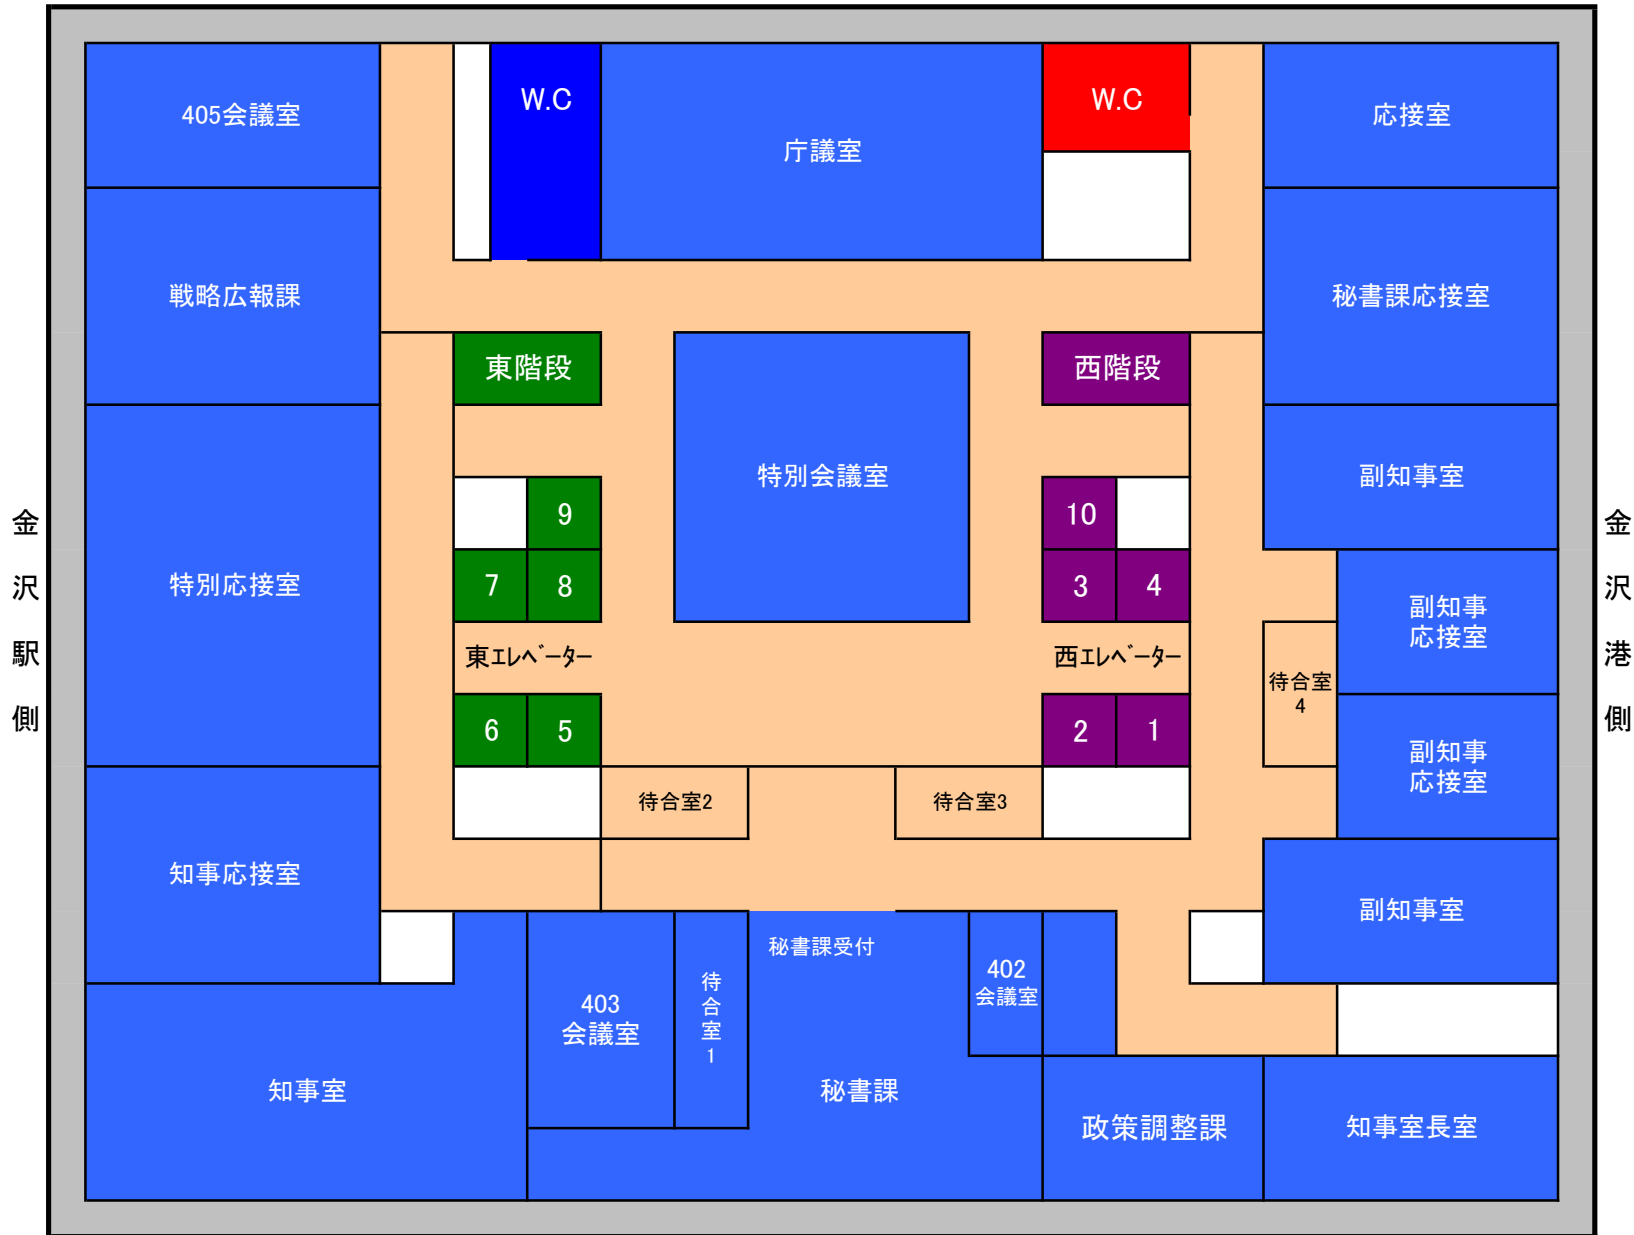

# 4階

駐 車 場 側

金  
沢  
駅  
側

金  
沢  
港  
側

50m 道 路 側