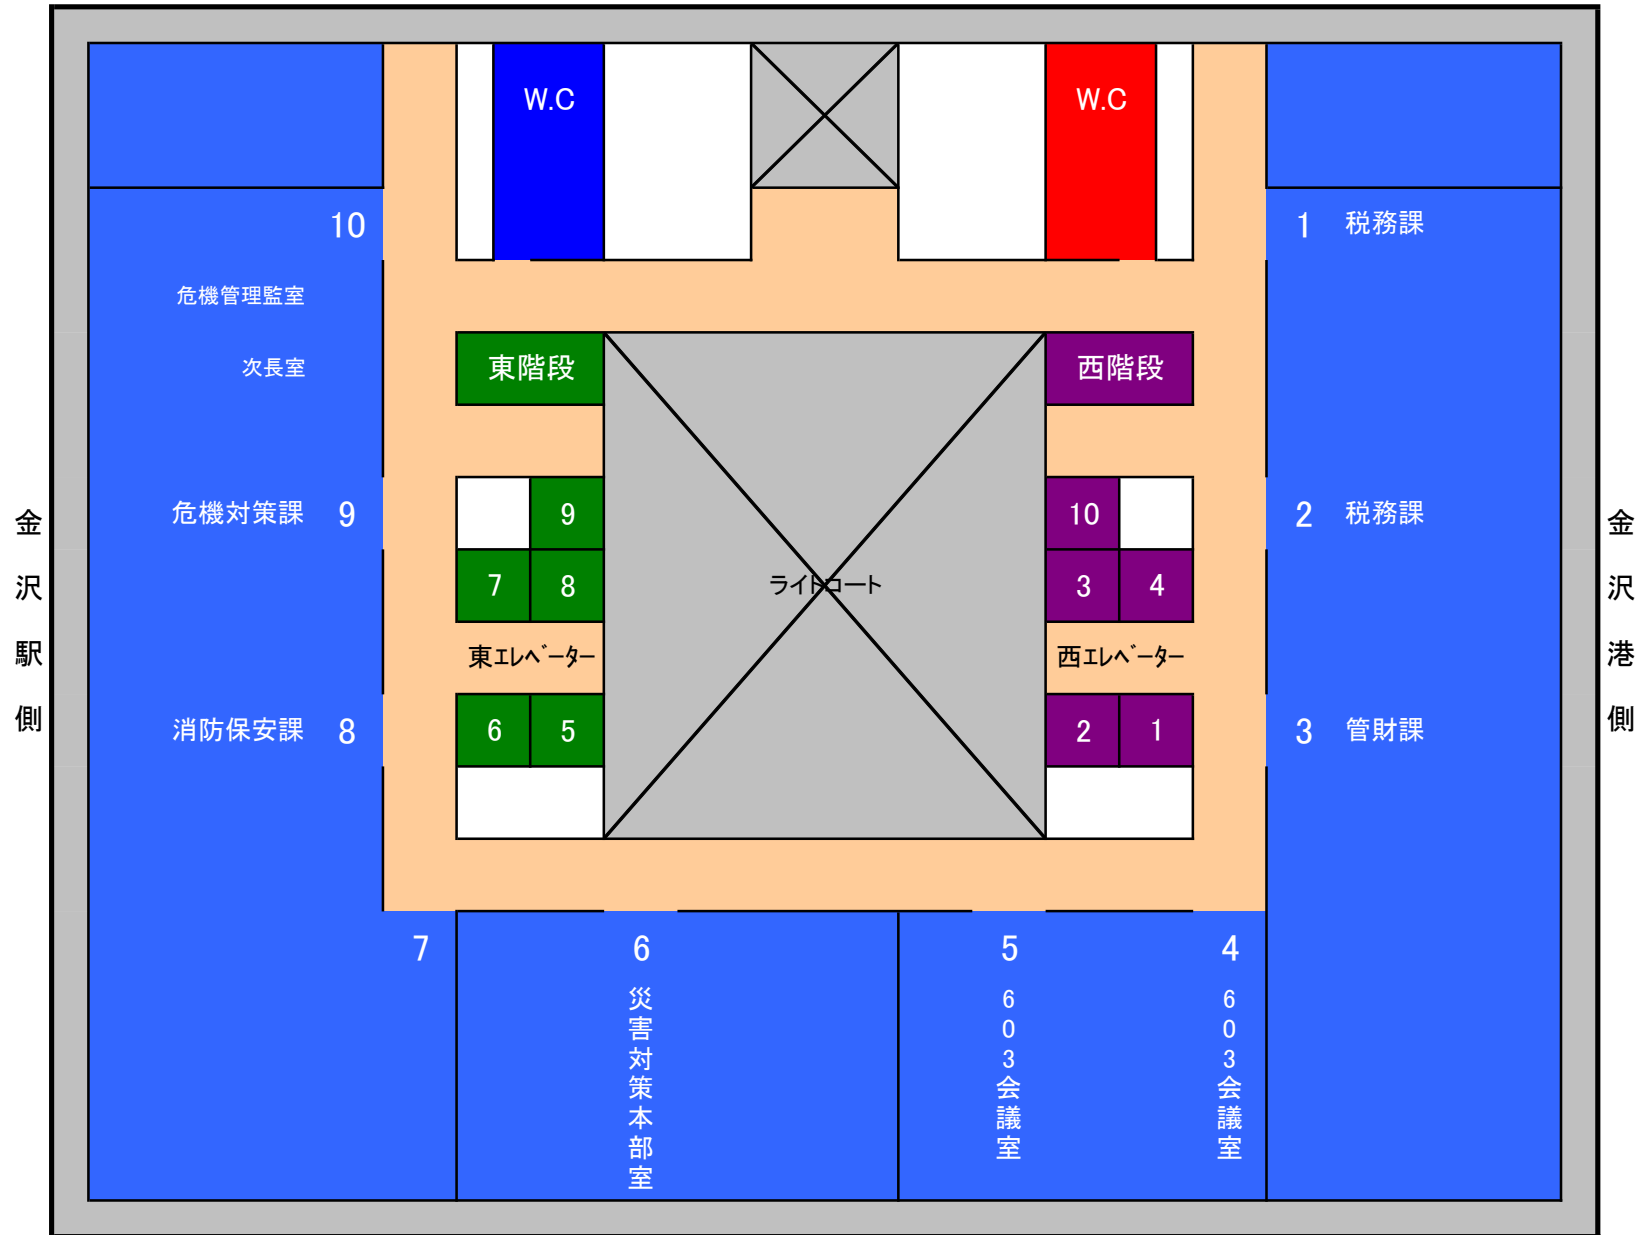

6階

駐 車 場 側

金
沢
駅
側

金
沢
港
側

50m 道 路 側