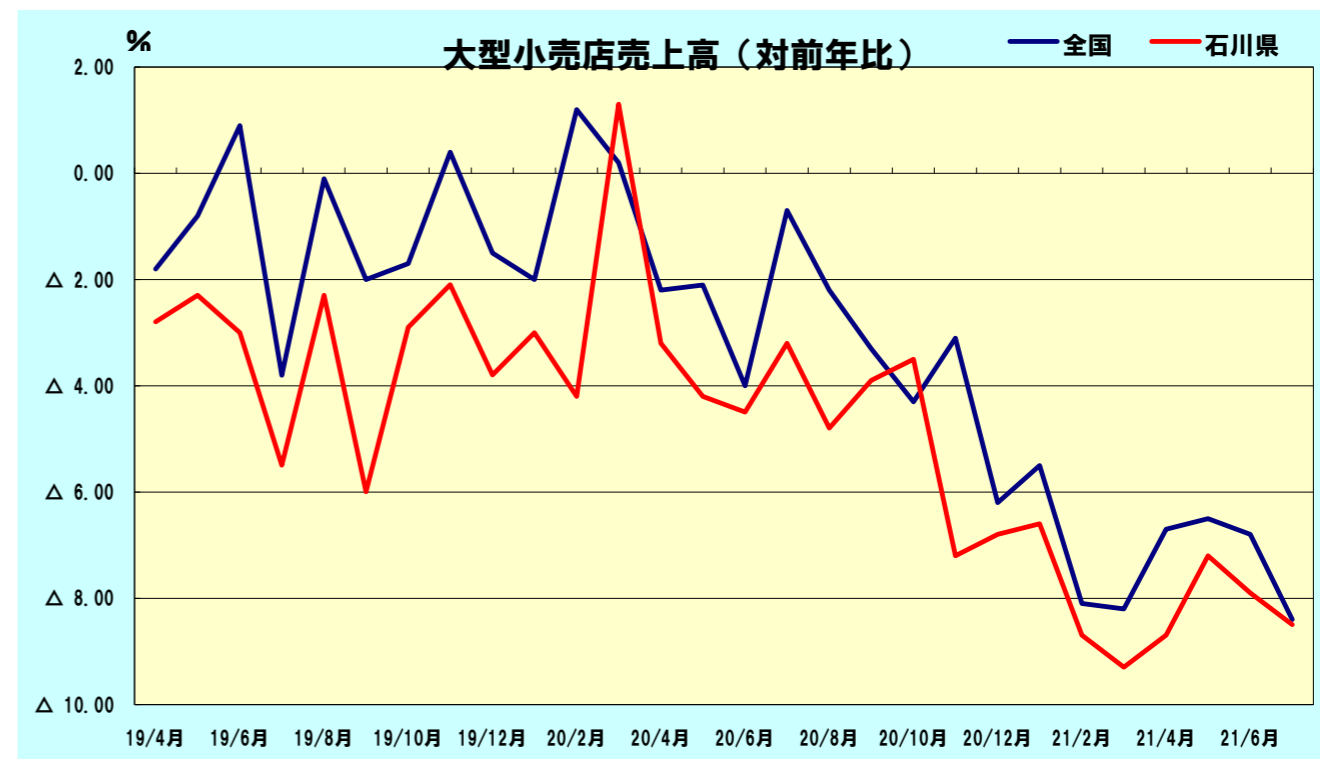

景気動向を示す各種指標

(1) 有効求人倍率

※石川労働局公表

(2) 大型小売店売上高

※中部経済産業局公表

(3) 名目賃金指数 (現金給与額) (対前年比)

※厚生労働省「毎月勤労統計調査」石川県統計情報室「毎月勤労統計調査」