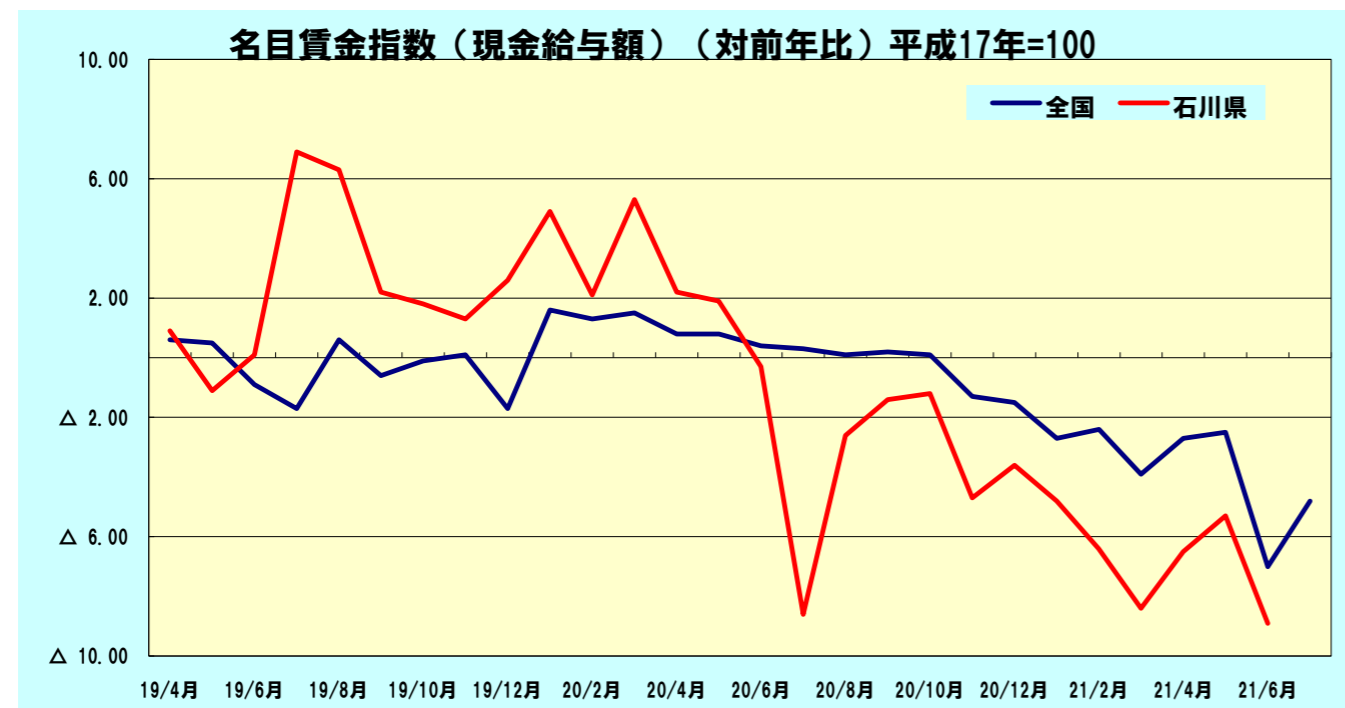

景気動向を示す各種指標

(1) 有効求人倍率

※石川労働局公表

(2) 大型小売店売上高

※中部経済産業局公表

(3) 名目賃金指数 (現金給与額) (対前年比)

※厚生労働省「毎月勤労統計調査」石川県統計情報室「毎月勤労統計調査」