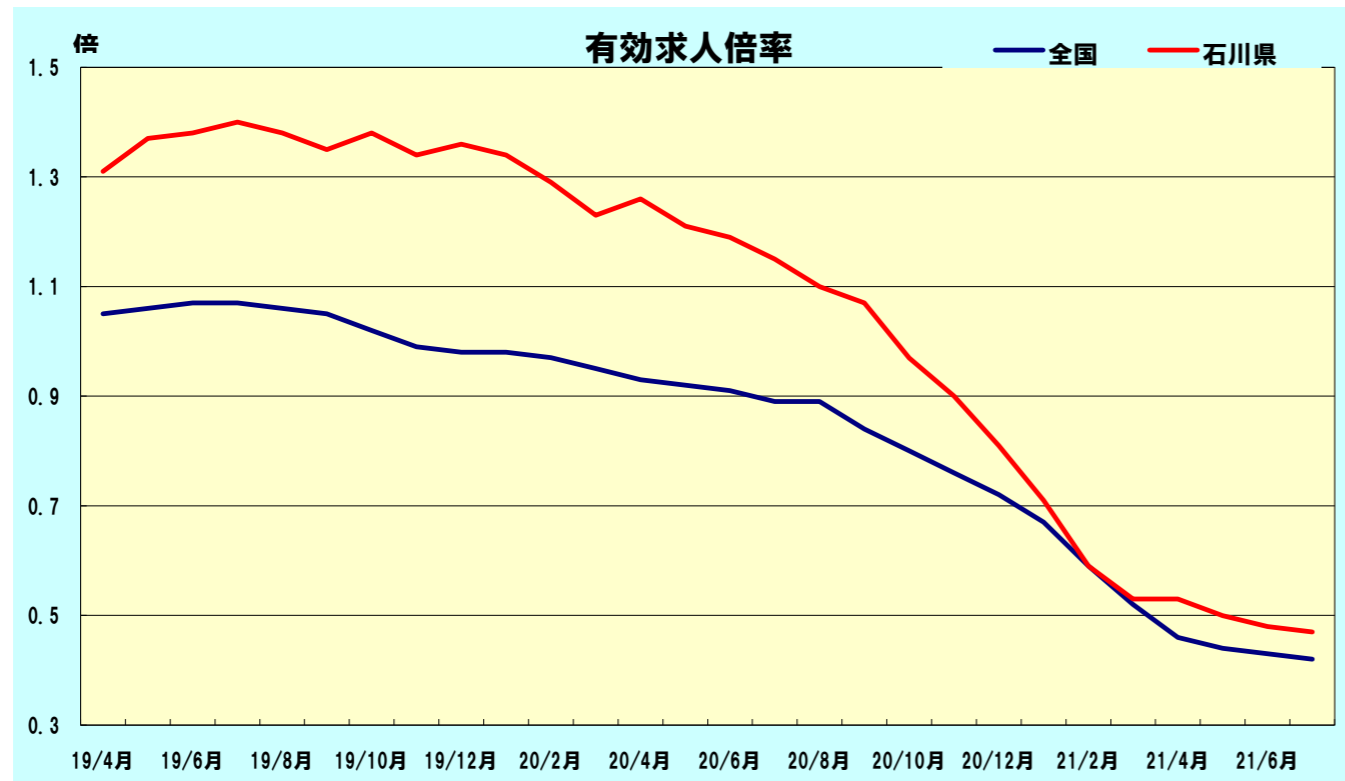

景気動向を示す各種指標

(1) 有効求人倍率

※石川労働局公表

(2) 大型小売店売上高

※中部経済産業局公表

(3) 名目賃金指数 (現金給与額) (対前年比)

※厚生労働省「毎月勤労統計調査」石川県統計情報室「毎月勤労統計調査」