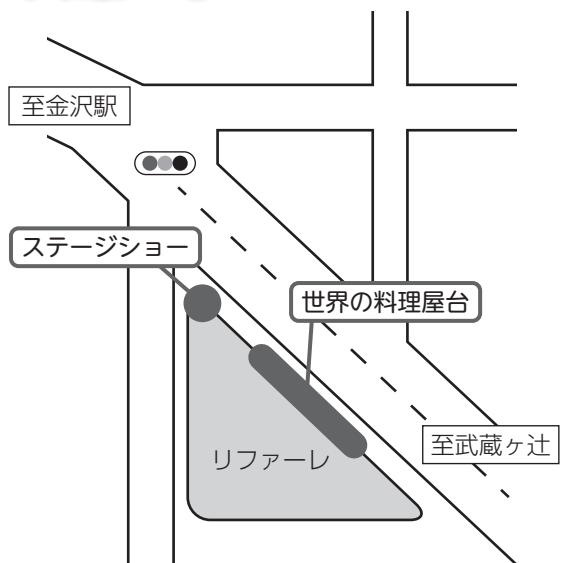

前面歩道

楽しいステージや
美味しい世界の料理が
大集合! 10:00~16:00

*イベント内容・会場・時間は変更になる場合があります。

参加団体 (50音順)

参加団体は変更になる場合があります。

アジア学童支援センター	石川日韓友の会カナダラくらぶ
石川インターヒューマンネットワーク	石川県日本中国友好協会
石川インド協会	石川県ロシア協会
石川インドネシア友好協会	石川スロバキア友好協会
石川県海外移住家族会	石川パルシヤクラブ
NPO法人石川県海外青年交流協議会	公益社団法人 金沢青年会議所
石川県華僑華人联谊会	金沢大学国際学類公認フェアトレード推進サークル KuLOS
石川県JICA専門家連絡会	紙和座
石川県タイ友好協会	国際結婚をして日本に住む外国人と外国人労働者と移民と研究生と留学生を支援する会
石川県台湾華僑総会	小松地区日中友好協会

在日本大韓民国婦人会石川県地方本部
JICA北陸
JICAボランティア北陸SV会
SHAPLA
NPO法人世界の砂漠を緑で包む会
世界の露店、てるてる坊主、アートまつりを保存し、災害時に助け合う組合
能美市国際交流協会
NPO法人YOU-I ~Global Communication Support~
(公財)ラボ国際交流センター
NPO法人留学生協会

お楽しみ
抽選会開催!

当日、下の抽選券を持参してください。福引にチャレンジして、豪華景品をゲット!

お楽しみ抽選券
【会場】
リファーレ4F