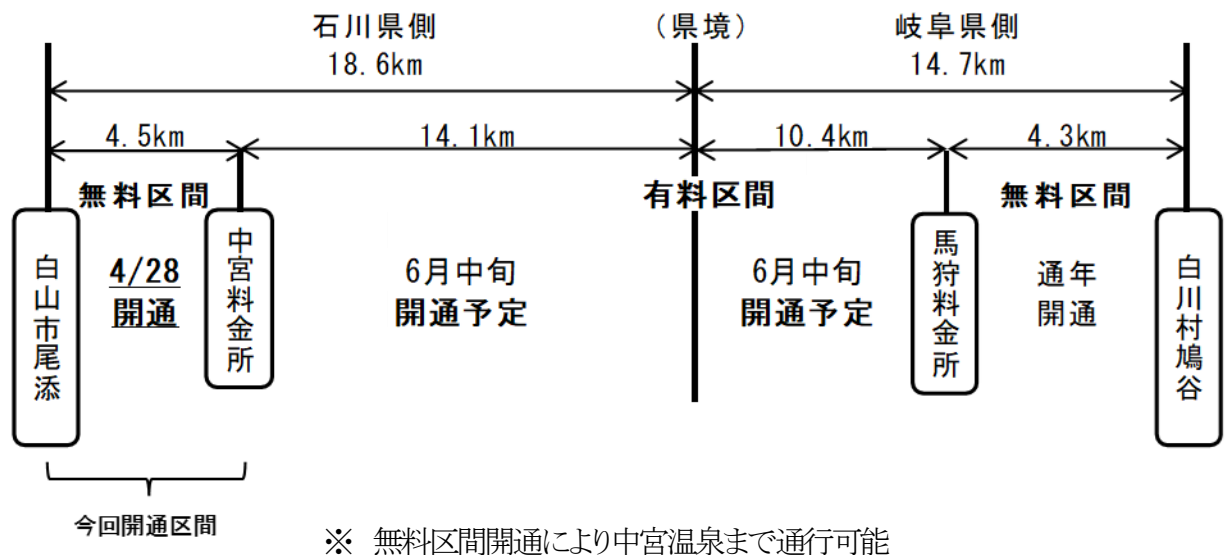

白山林道石川管理事務所 平田 TEL 076-256-7341
(公財) 石川県林業公社 TEL 076-256-5717

白山白川郷ホワイトロードの無料区間の開通予定について

石川県側無料区間について、**4月28日(木)午前10時00分**より開通する。

- → H30、R2 発生の斜面崩落の復旧工事箇所(起点から 1.6km 地点)は片側交互通行とする。
- → 夜間(19:00～翌朝7:00)は通行止めとする。

<参考1>

主な新型コロナウイルス感染症対策

- ・利用者の方々には、降車時のマスク着用、ソーシャルディスタンスの確保をお願いする。
  → HPへの掲載や、施設(事務所、トイレ等)への注意喚起張り紙の掲示により周知
- ・施設の換気の徹底、アルコール消毒液の設置

<参考2> 近年の無料区間開通日

- → 近年の無料区間開通日 R3:4/29(木祝) H30:4/28(木) H29:4/28(金)
  ※ R1 は斜面崩落の対策工事のため、石川県側は7月19日に開通
  ※ R2 は石川県側は通年で通行止め

<参考3> 今回開通する白山白川郷ホワイトロードの無料区間

※白山白川郷ホワイトロードに関する情報については、ホームページでご確認ください。
ホームページアドレス <https://hs-whiteroad.jp>