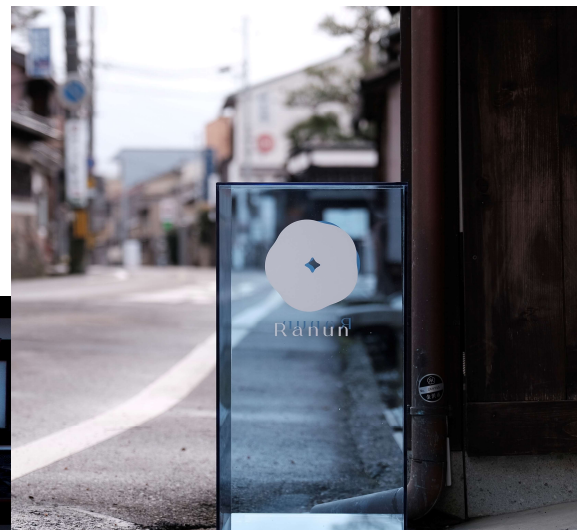

③金沢市長賞

「Beauty + Wellness Ranun」