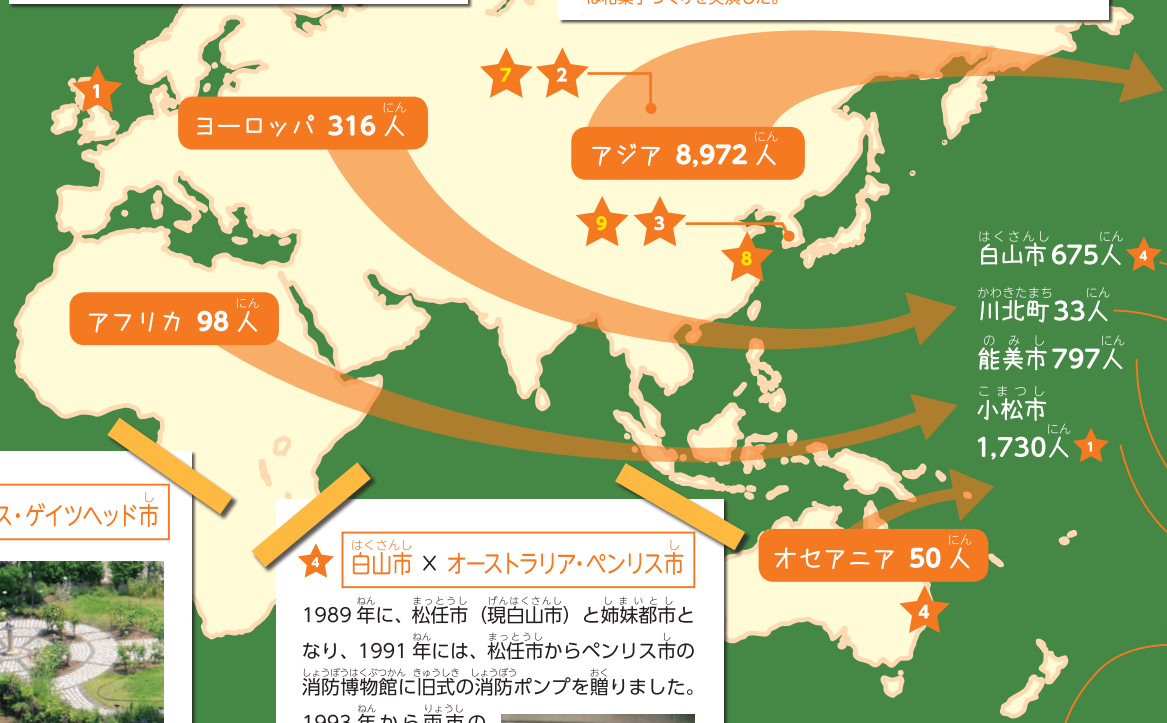

★ **小松市 × イギリス・ゲイツヘッド市**

小松市役所前には「ゲイツヘッド友好の庭」があります。2011年にはゲイツヘッド市に日本庭園を贈る予定です。

英国式庭園「ゲイツヘッド友好の庭」

★ **白山市 × オーストラリア・ペンリス市**

1989年に、松任市 (現白山市) と姉妹都市となり、1991年には、松任市からペンリス市の消防博物館に旧式の消防ポンプを贈りました。

1993年から両市の高校生が毎年交流を行っています。

ペンリス市へ贈られた旧式の消防ポンプ

★ **白山市 675人**

★ **川北町 33人**

★ **能美市 797人**

★ **小松市 1,730人**

★ **加賀市 688人**