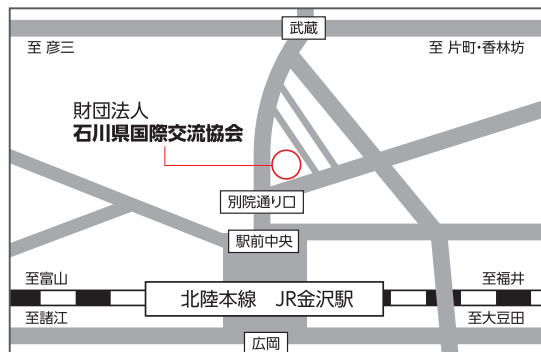

通称 アイフィー IFIE (Ishikawa Foundation for International Exchange)

(財)石川県国際交流協会では、日本人と外国人との架け橋として、国際理解教室や通訳ボランティアの派遣、語学講座、相談事業などを行っています。ぜひ、ご活用ください。

開館時間 / 9:00 ~ 20:00 (平日)
9:00 ~ 17:00 (土・日・祝日)
開館日 / 年末年始 (12月29日 ~ 1月3日)
〒920-0853 金沢市本町1-5-3 リファール3階
TEL / 076-262-5931 FAX / 076-263-5931
E-mail / center@ifie.or.jp
URL / http://www.ifie.or.jp

モバイルサイトQRコード⇒