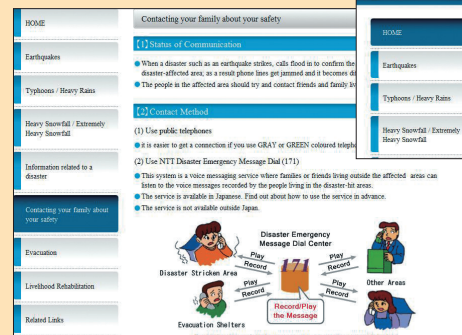

IFIEのホームページは英語、中国語、韓国語、ポルトガル語、ロシア語でみることができます。

ぼうさいじょうほう ていきしょう
防災情報も提供しています。