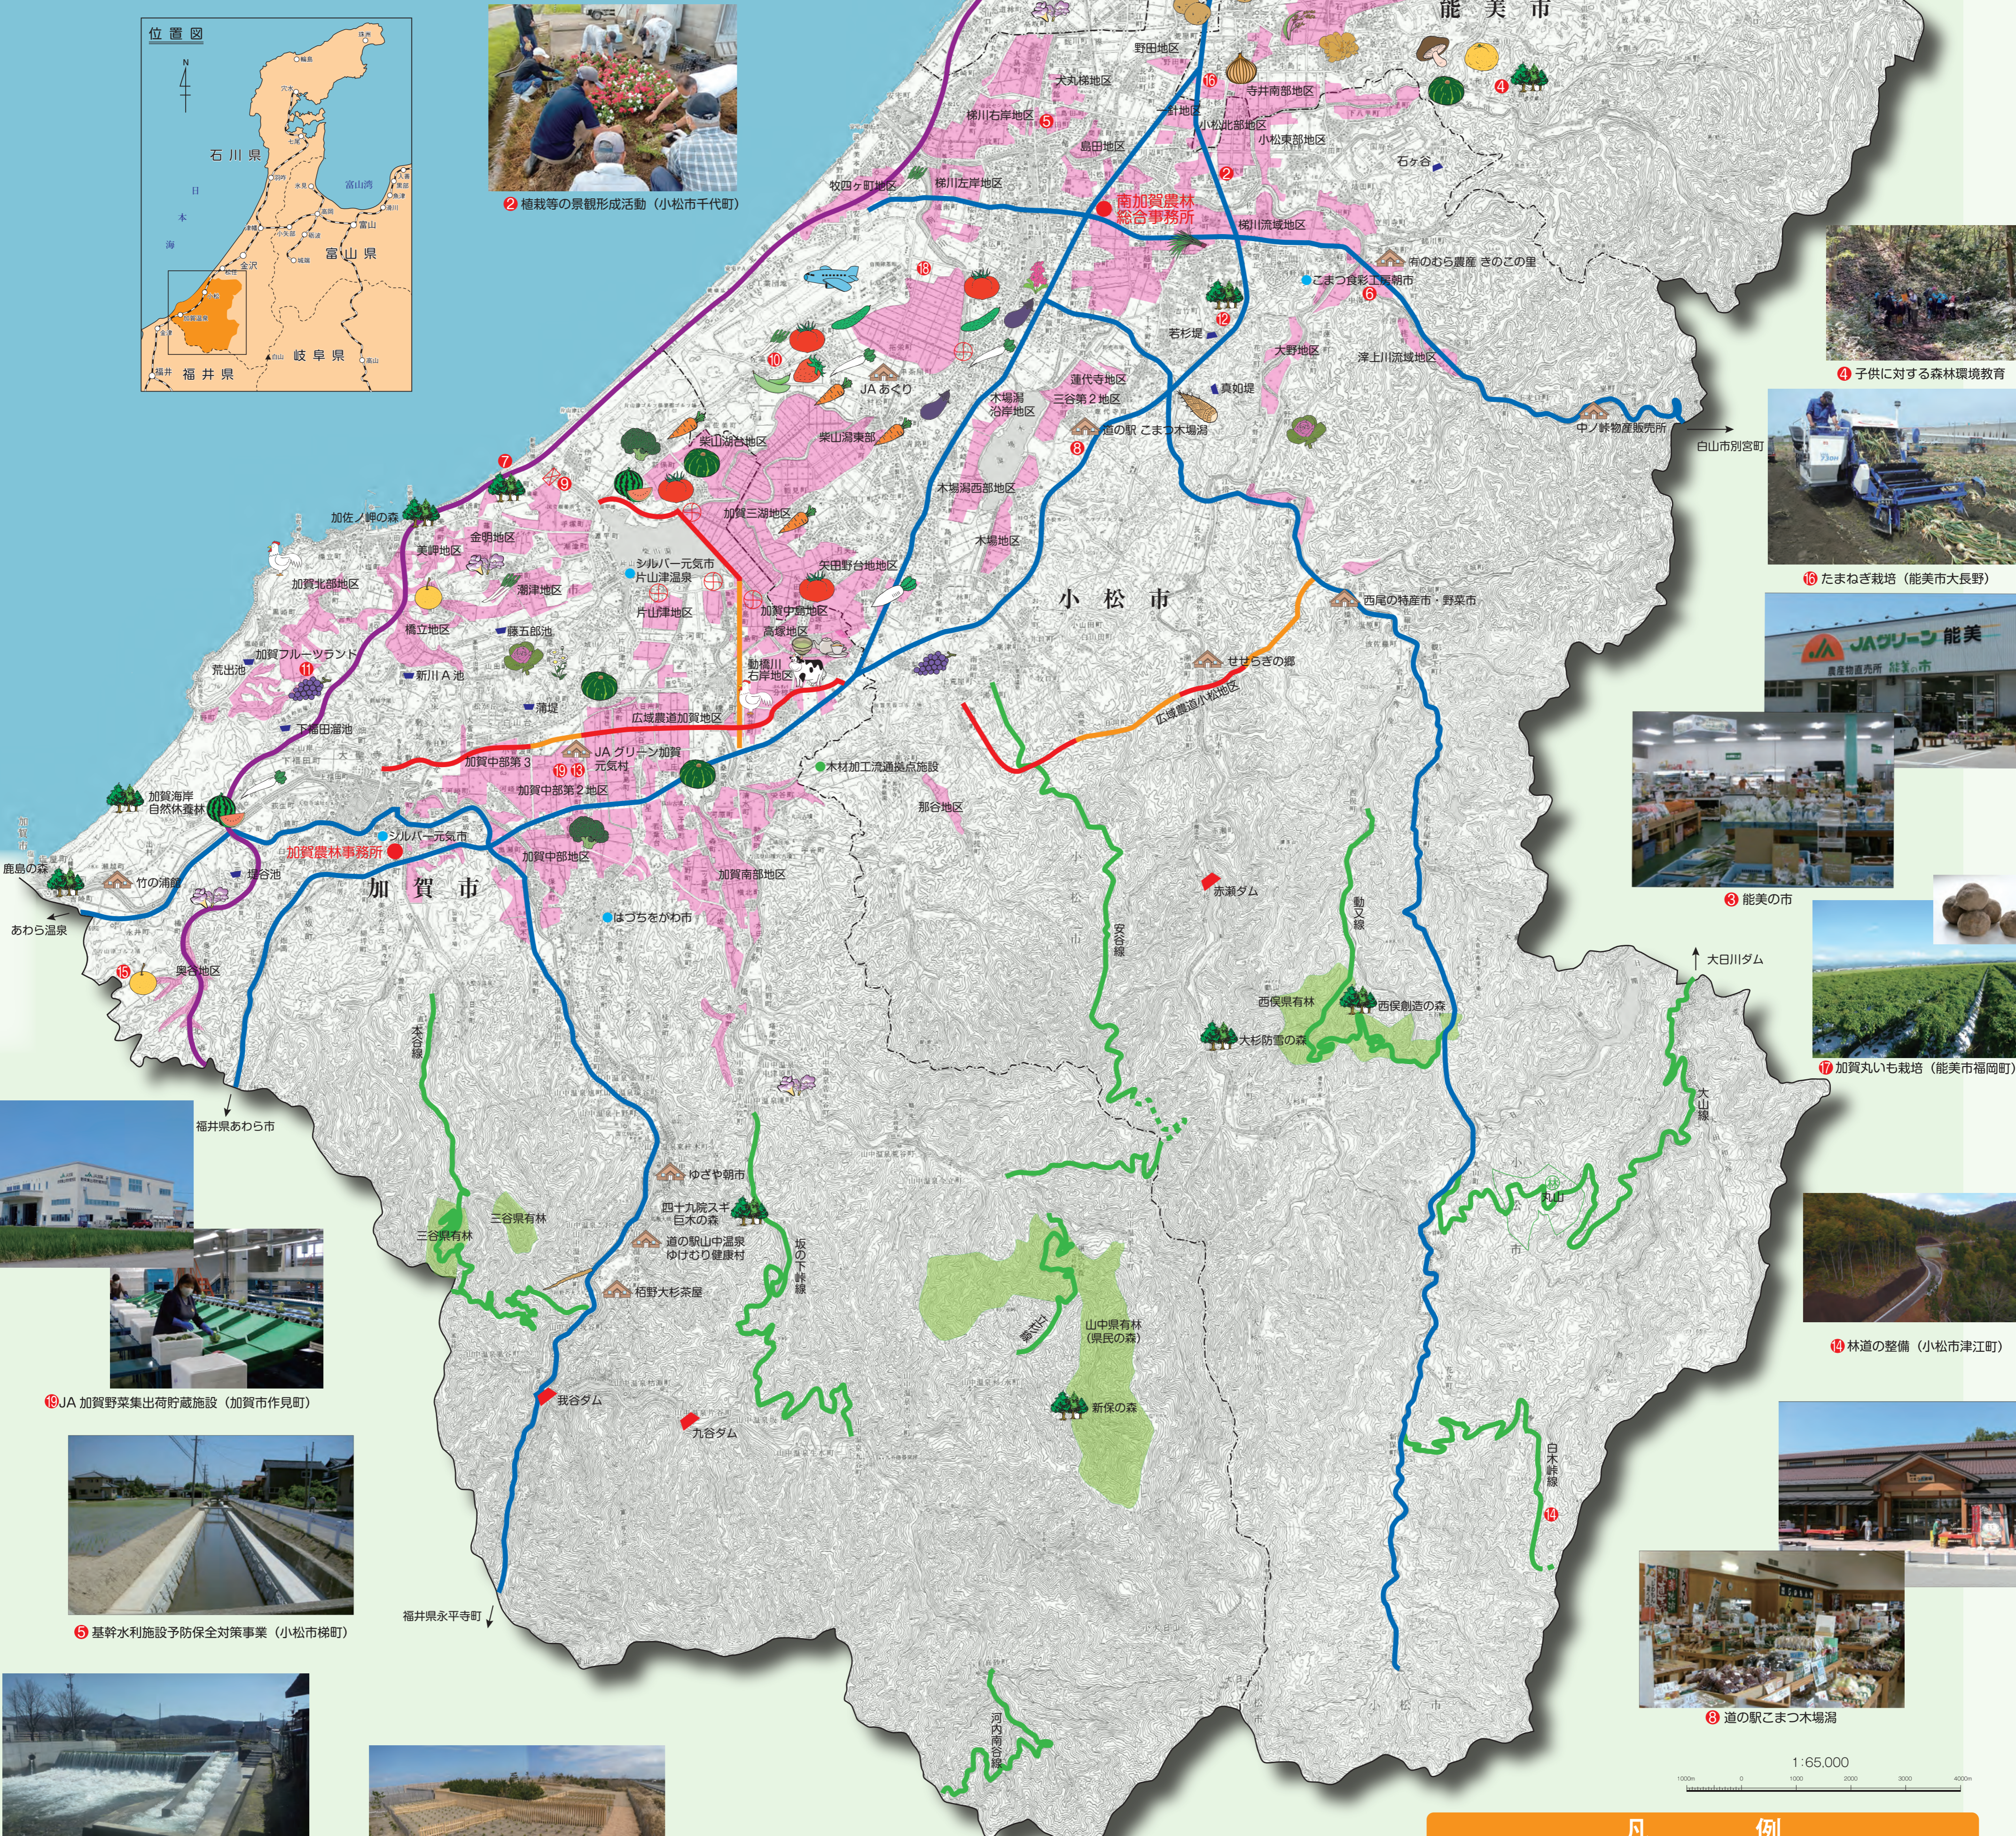

南加賀農林総合事務所

管内マップ

1 宮竹用水沈砂池 (能美市岩本町)

2 植栽等の景観形成活動 (小松市千代町)

4 子供に対する森林環境教育

15 たまねぎ栽培 (能美市大長野)

8 能美の市

17 加賀丸いも栽培 (能美市福岡町)

14 林道の整備 (小松市津江町)

8 道の駅こまつ木場湯

8 道の駅こまつ木場湯

1:65,000

9 JA 加賀野菜集出荷貯蔵施設 (加賀市作見町)

6 基幹水利施設予防保全対策事業 (小松市梯町)

6 農業用河川工作物応急対策事業 (小松市中海町)

9 新堀川瀬止水門 (加賀市伊切町)

16 JA グリーン加賀元気村

16 JA グリーン加賀元気村

7 森林整備工 (加賀市藤原町)

10 トマト栽培 (小松市)

11 ルビーロマン (加賀市豊町)

12 企業の森による森林整備活動 (小松市若杉町)

16 JA 小松市野菜総合集出荷場 (小松市向本折町)

16 JA 小松市野菜総合集出荷場 (小松市向本折町)

16 梨園 (加賀市奥谷町)

凡 例

	国道		いぐさ		ブロッコリー
	農道 (県・市道区間)		はとむぎ		ねぎ
	林道 (計画又は建設中)		千石豆		ストック
	高速道路		にんじん		切花はばたん
	地滑り指定 (特定箇所)		だいこん		エアリーフローラ
	県営ほ場整備		源助だいこん		小菊
	県有林		まるいも		なし
	ダム		じねんじょ		ぶどう
	いしかわの森50選		たけのこ		いちじく
	直売所		たまねぎ		かき
	水門 (県管理)		トマト		ゆず
	排水機場 (県管理)		きゅうり		緑茶・紅茶
	大規模ため池		なす		しいたけ
			いちご		マイタケ
			かぼちゃ		乳用牛
			すいか		鶏