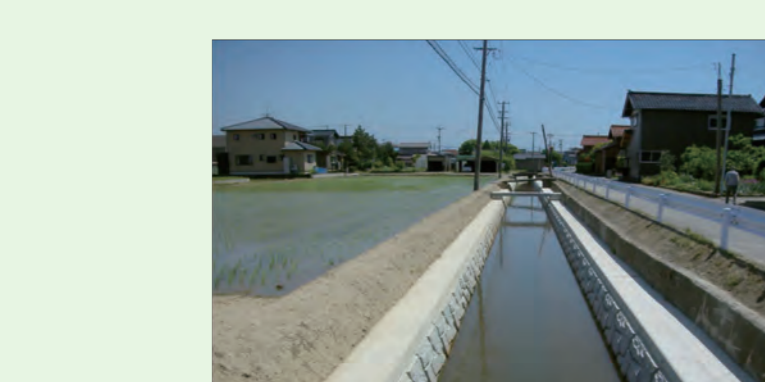

14 林道の整備 (小松市津江町)

8 道の駅こまつ木場湯

8 道の駅こまつ木場湯

1:65,000

9 JA 加賀野菜集出荷貯蔵施設 (加賀市作見町)

6 基幹水利施設予防保全対策事業 (小松市梯町)

6 農業用河川工作物応急対策事業 (小松市中海町)

9 新堀川瀬止水門 (加賀市伊切町)