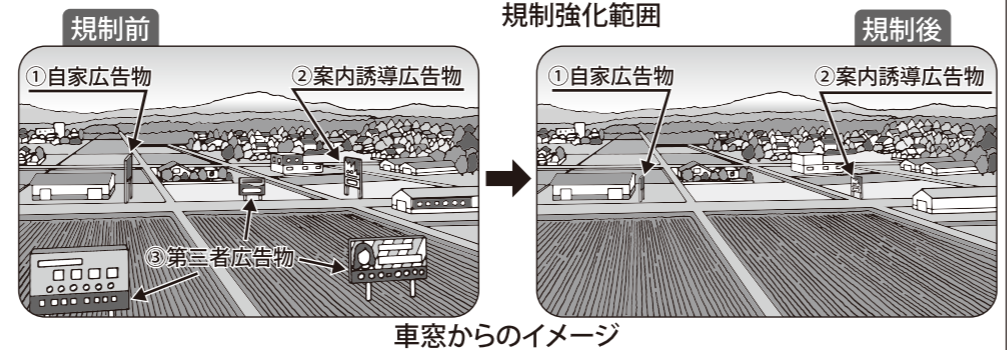

お問い合わせ 都市計画課 景観形成推進室 ☎076(225)1759

◎ 看護職と看護学生のための就職情報交流会(無料)

とき 5月26日(出) 13:00~16:00
ところ 県地場産業振興センター本館1階大ホール(金沢市鞍月2-1)

対象 就職を希望する看護職者と看護学生

内容 医療施設職員との情報交換
・石川県ナースセンターによる個別総合相談
・訪問看護ステーション、福祉・介護施設の紹介
・福サポいしかわによる個別総合相談 など

※詳しくは下記へ
(公社)石川県看護協会ナースセンター ☎076(225)7771
医療対策課 ☎076(225)1431

◎ 女性のための就職・再就職準備セミナー(無料)

とき	ところ	定員
①5/23(水)	県本多の森庁舎(金沢市石引4-17-1)	20人
②5/30(水)	小松商工会議所(小松市園町二1)	20人
③6/8(金)	七尾サンライズプラザ(七尾市本府中町チ-38)	15人

※時間はいずれも10:00~12:00
内容 効率UPで時間創出!タイムマネジメントセミナー
対象 就職、再就職を考えている女性
※託児もあります(開催日の2週間前までに要予約)
※申し込み方法など詳しくは下記へ
①女性ジョブサポート石川金沢センター ☎076(231)3149
②女性ジョブサポート石川加賀サテライト ☎0761(21)2223
③女性ジョブサポート石川能登サテライト ☎0767(53)7070

◎ 農業が学べる講座 参加者募集のお知らせ

①いしかわの農業学ぼう「夏期、8日間コース」
農作物の種まきや収穫など農作業が体験できます。

	夏期コース	8日間コース
ところ	河北潟干拓地内いしかわ耕稼塾ほ場(津幡町字湖東395)	
とき	5/27,6/24,8/5(計3回)	5/27~11/11(計8回)
内容	農作業体験(種まき~収穫)	野菜栽培に関する講義と農作業体験
対象	50組(100人程度) ※3回とも参加できる方	25組(1組2人まで) ※8回とも参加できる方
参加費	1組1,000円	1組2,000円

②いしかわ耕稼塾「駅前アカデミー」(無料)

平日の夜に駅前で開催する農業入門講座です。

とき	講座(講師) ※各講座先着50人
6/6	品種改良のふしぎ(県農林総合研究センター 吉秋彦氏)
6/13	農業の基本は土づくり(株)JAアグリイン石川 塩口直樹氏
6/20	19:00 知ってる?野菜のおもしろさ(いしかわ耕稼塾講師 小田桐保二氏)
6/27	作物の病気を知らう(県農林総合研究センター 森川千春氏)
7/4	20:30 この虫なんの虫?(農林総合研究センター 八尾亮陸氏)
7/11	野菜をいしく食べよう(食プランナー 野菜ソムリエPro つぐまたかこ氏)

ところ 県女性センター(金沢市三社町1-44)
※申し込み方法など詳しくは下記へ
【①5/16(水)、②5/18(金)締切】
(公財)いしかわ農業総合支援機構 ☎076(225)7621

◎ 白山まるごと体験教室 「白山ろく生き物ウォッチング」

白山ろくの観察路を歩きながら、鳥や昆虫など小動物の暮らしの様子を観察します。

とき 6月3日(日) 9:00~15:00
ところ 市ノ瀬ビジターセンター(白山市白峰)

対象 小学生以上(小学生は保護者同伴)
定員 20人 参加費 1人200円
※申し込みは電話で下記へ【5/7(月)から受付開始】
白山自然保護センター ☎076(255)5321

◎ 土壌環境サロン「グリーンカーテンで涼もう」(無料)

室内の温度上昇を防ぎ、省エネルギーに効果のある「グリーンカーテン」作りの豆知識が満載の体験プログラムです。

とき 5月12日(出) 13:30~15:30
ところ いしかわエコハウス(金沢市鞍月2-1)
※申し込み方法など詳しくは下記へ【定員30人】
(公社)いしかわ環境パートナーシップ県会議 ☎076(266)0881

◎ 「21世紀石川少年の翼」派遣員とホストファミリーの募集

○派遣事業

派遣先	期間	対象
韓国(全羅北道)	7/27(金)~8/1(水)	中学生12人
ロシア(イルクーツク州)	7/31(火)~8/7(火)	高校生8人

※個人の費用負担あり。申し込みは各学校へ【5/16(水)締切】

○ホストファミリーの募集
期間 7月27日(金)~29日(日)(中国高校生8人)
対象 高校生がいる家庭
※申し込みは下記へ【5月25日(金)締切】
国際交流課 ☎076(225)1382

石川の企業200社以上が参加!
北陸最大級のインターンシップイベント
いしかわインターンシップフェス
“いしかわで働く”を体験しよう

夏休み期間に実施されるインターンシップの概要について、企業の担当者から直接説明を聞くことができます。

とき 5月12日(出) 13:00~17:00(受付12:30~)
ところ 県産業展示館4号館(金沢市袋島町南193)

内容 20分の説明会を6回実施するほか、フリータイムにじっくり説明します

対象 就職活動前の学生(大学1年生~参加可能)
※詳細は「ジョブNAVI石川」申込ページをご確認ください

会場まで無料のバスが出ます!
・金沢駅発(11:00~)
・京都からも運行(要申し込み)
※申し込み方法など詳しくは下記へ
ジョブカフェ石川 ☎076(235)4535