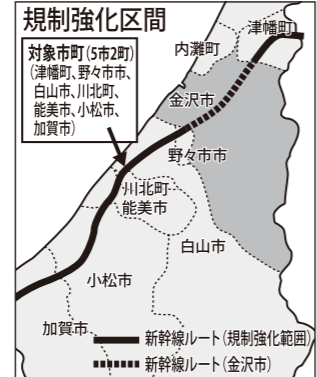

# 広報いしかわ

Ishikawa Prefecture

北陸放送  
【ほっと石川】  
5月12日(出) PM5:15~5:30  
「金沢港発着クルーズ」

石川テレビ  
【ウィークリーいしかわ】  
毎週日曜 PM5:25~5:30

【ぶんぶんセブン】  
5月20日(日) AM7:00~7:30  
「能登ふるさと博」

北陸朝日  
【石川ほっとニュース】  
毎週土曜 PM5:55~6:00

北陸放送  
【県からのお知らせ】  
毎週火・金曜  
PM2:30頃(3分間)

## 北陸新幹線沿線の美しい景観を守るう!

北陸新幹線金沢以西の区間では、新幹線の窓から加賀平野や手取川、木場潟、白山など美しい景観を望むことができます。新幹線の敦賀開業に向け、この美しい景観を守っていくため今年4月から新幹線沿線の屋外広告物の規制を強化しています。ご理解とご協力をお願いします。

### 規制強化の区間・範囲

- 区間 金沢市を除く北陸新幹線沿線5市2町
- 範囲 郊外部:沿線両側それぞれ500メートル(良好な田園や山並の景観を保全)  
市街地部:沿線両側それぞれ100メートル(地域の商業・産業活動に配慮)