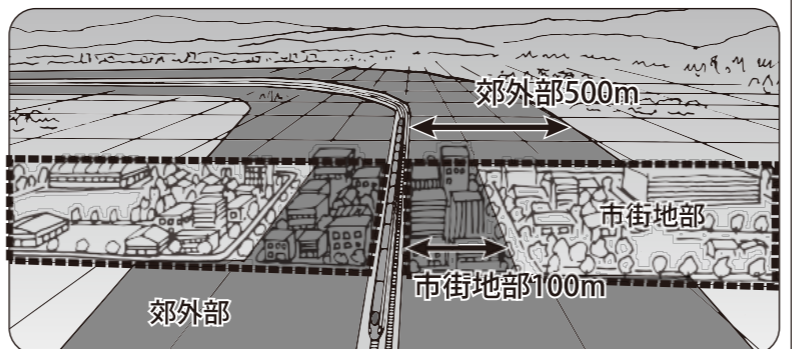

お問い合わせ 都市計画課 景観形成推進室 ☎076(225)1759

◎ 看護職と看護学生のための就職情報交流会(無料)

とき 5月26日(出) 13:00~16:00
ところ 県地場産業振興センター本館1階大ホール(金沢市鞍月2-1)

対象 就職を希望する看護職者と看護学生

内容 医療施設職員との情報交換
・石川県ナースセンターによる個別総合相談
・訪問看護ステーション、福祉・介護施設の紹介
・福サポいしかわによる個別総合相談 など

※詳しくは下記へ
(公社)石川県看護協会ナースセンター ☎076(225)7771
医療対策課 ☎076(225)1431

◎ 女性のための就職・再就職準備セミナー(無料)

とき	ところ	定員
①5/23(水)	県本多の森庁舎(金沢市石引4-17-1)	20人
②5/30(水)	小松商工会議所(小松市園町二1)	20人
③6/8(金)	七尾サンライズプラザ(七尾市本府中町チ-38)	15人

※時間はいずれも10:00~12:00
内容 効率UPで時間創出!タイムマネジメントセミナー
対象 就職、再就職を考えている女性
※託児もあります(開催日の2週間前までに要予約)
※申し込み方法など詳しくは下記へ
①女性ジョブサポート石川金沢センター ☎076(231)3149
②女性ジョブサポート石川加賀サテライト ☎0761(21)2223
③女性ジョブサポート石川能登サテライト ☎0767(53)7070

◎ 農業が学べる講座 参加者募集のお知らせ

①いしかわの農業学ぼう「夏期、8日間コース」
農作物の種まきや収穫など農作業が体験できます。

	夏期コース	8日間コース
ところ	河北潟干拓地内いしかわ耕稼塾ほ場(津幡町字湖東395)	
とき	5/27,6/24,8/5(計3回)	5/27~11/11(計8回)
内容	農作業体験(種まき~収穫)	野菜栽培に関する講義と農作業体験
対象	50組(100人程度) ※3回とも参加できる方	25組(1組2人まで) ※8回とも参加できる方
参加費	1組1,000円	1組2,000円

②いしかわ耕稼塾「駅前アカデミー」(無料)

平日の夜に駅前で開催する農業入門講座です。

とき	講座(講師) ※各講座先着50人
6/6	品種改良のふしぎ(県農林総合研究センター 吉秋彦氏)
6/13	農業の基本は土づくり(株)JAアグリイン石川 塩口直樹氏
6/20	19:00 知ってる?野菜のおもしろさ(いしかわ耕稼塾講師 小田桐保二氏)
6/27	作物の病気を知らう(県農林総合研究センター 森川千春氏)
7/4	20:30 この虫なんの虫?(農林総合研究センター 八尾亮陸氏)
7/11	野菜をいしく食べよう(食プランナー 野菜ソムリエPro つぐまたかこ氏)

ところ 県女性センター(金沢市三社町1-44)
※申し込み方法など詳しくは下記へ
【①5/16(水)、②5/18(金)締切】
(公財)いしかわ農業総合支援機構 ☎076(225)7621

◎ 白山まるごと体験教室 「白山ろく生き物ウォッチング」

白山ろくの観察路を歩きながら、鳥や昆虫など小動物の暮らしの様子を観察します。

とき 6月3日(日) 9:00~15:00
ところ 市ノ瀬ビジターセンター(白山市白峰)

対象 小学生以上(小学生は保護者同伴)
定員 20人 参加費 1人200円
※申し込みは電話で下記へ【5/7(月)から受付開始】
白山自然保護センター ☎076(255)5321

◎ 土壌環境サロン「グリーンカーテンで涼もう」(無料)

室内の温度上昇を防ぎ、省エネルギーに効果のある「グリーンカーテン」作りの豆知識が満載の体験プログラムです。

とき 5月12日(出) 13:30~15:30
ところ いしかわエコハウス(金沢市鞍月2-1)
※申し込み方法など詳しくは下記へ【定員30人】
(公社)いしかわ環境パートナーシップ県会議 ☎076(266)0881

◎ 「21世紀石川少年の翼」派遣員とホストファミリーの募集

○派遣事業

派遣先	期間	対象
韓国(全羅北道)	7/27(金)~8/1(水)	中学生12人
ロシア(イルクーツク州)	7/31(火)~8/7(火)	高校生8人

※個人の費用負担あり。申し込みは各学校へ【5/16(水)締切】

○ホストファミリーの募集
期間 7月27日(金)~29日(日)(中国高校生8人)
対象 高校生がいる家庭
※申し込みは下記へ【5月25日(金)締切】
国際交流課 ☎076(225)1382

石川の企業200社以上が参加!
北陸最大級のインターンシップイベント
いしかわインターンシップフェス
“いしかわで働く”を体験しよう

夏休み期間に実施されるインターンシップの概要について、企業の担当者から直接説明を聞くことができます。

とき 5月12日(出) 13:00~17:00(受付12:30~)
ところ 県産業展示館4号館(金沢市袋島町南193)

内容 20分の説明会を6回実施するほか、フリータイムにじっくり説明します

対象 就職活動前の学生(大学1年生~参加可能)
※詳細は「ジョブNAVI石川」申込ページをご確認ください

会場まで無料のバスが出ます!
・金沢駅発(11:00~)
・京都からも運行(要申し込み)
※申し込み方法など詳しくは下記へ
ジョブカフェ石川 ☎076(235)4535