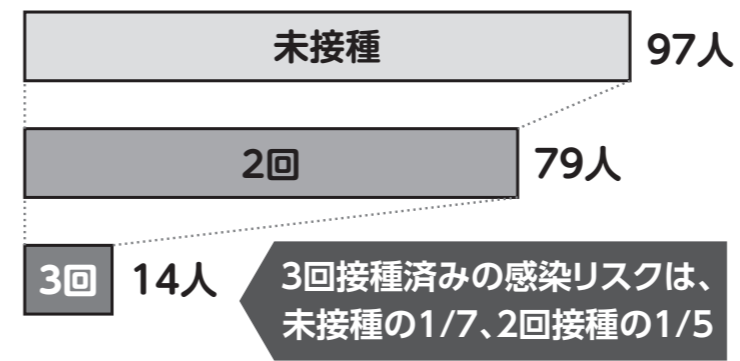

## 大切な人を守るため、早めのワクチン接種を

- ・3回の接種により感染リスクは大きく低減します。
- ・若い世代の方に感染者の割合が高くなっています。
- ・接種可能な医療機関や接種会場は住民票のある市町へご確認ください。
- ・県の接種会場はゴールデンウィークも開設します。

会場：石川県庁19階展望ロビー（金沢市鞍月1-1）  
 接種日：毎週金・土・日曜日  
 10:00~12:00、13:00~17:00  
 ※祝日の5月3日(火)、4日(水)、5日(木)も開設  
 使用するワクチン：武田／モデルナ社製

### ワクチン接種回数別 感染者数 (1万人あたり)

出典：R4.3月の県内感染者の分析

お問い合わせ いしかわ県民ワクチン接種コールセンター  
TEL:0120-977-592 (9:00 ~ 17:00)