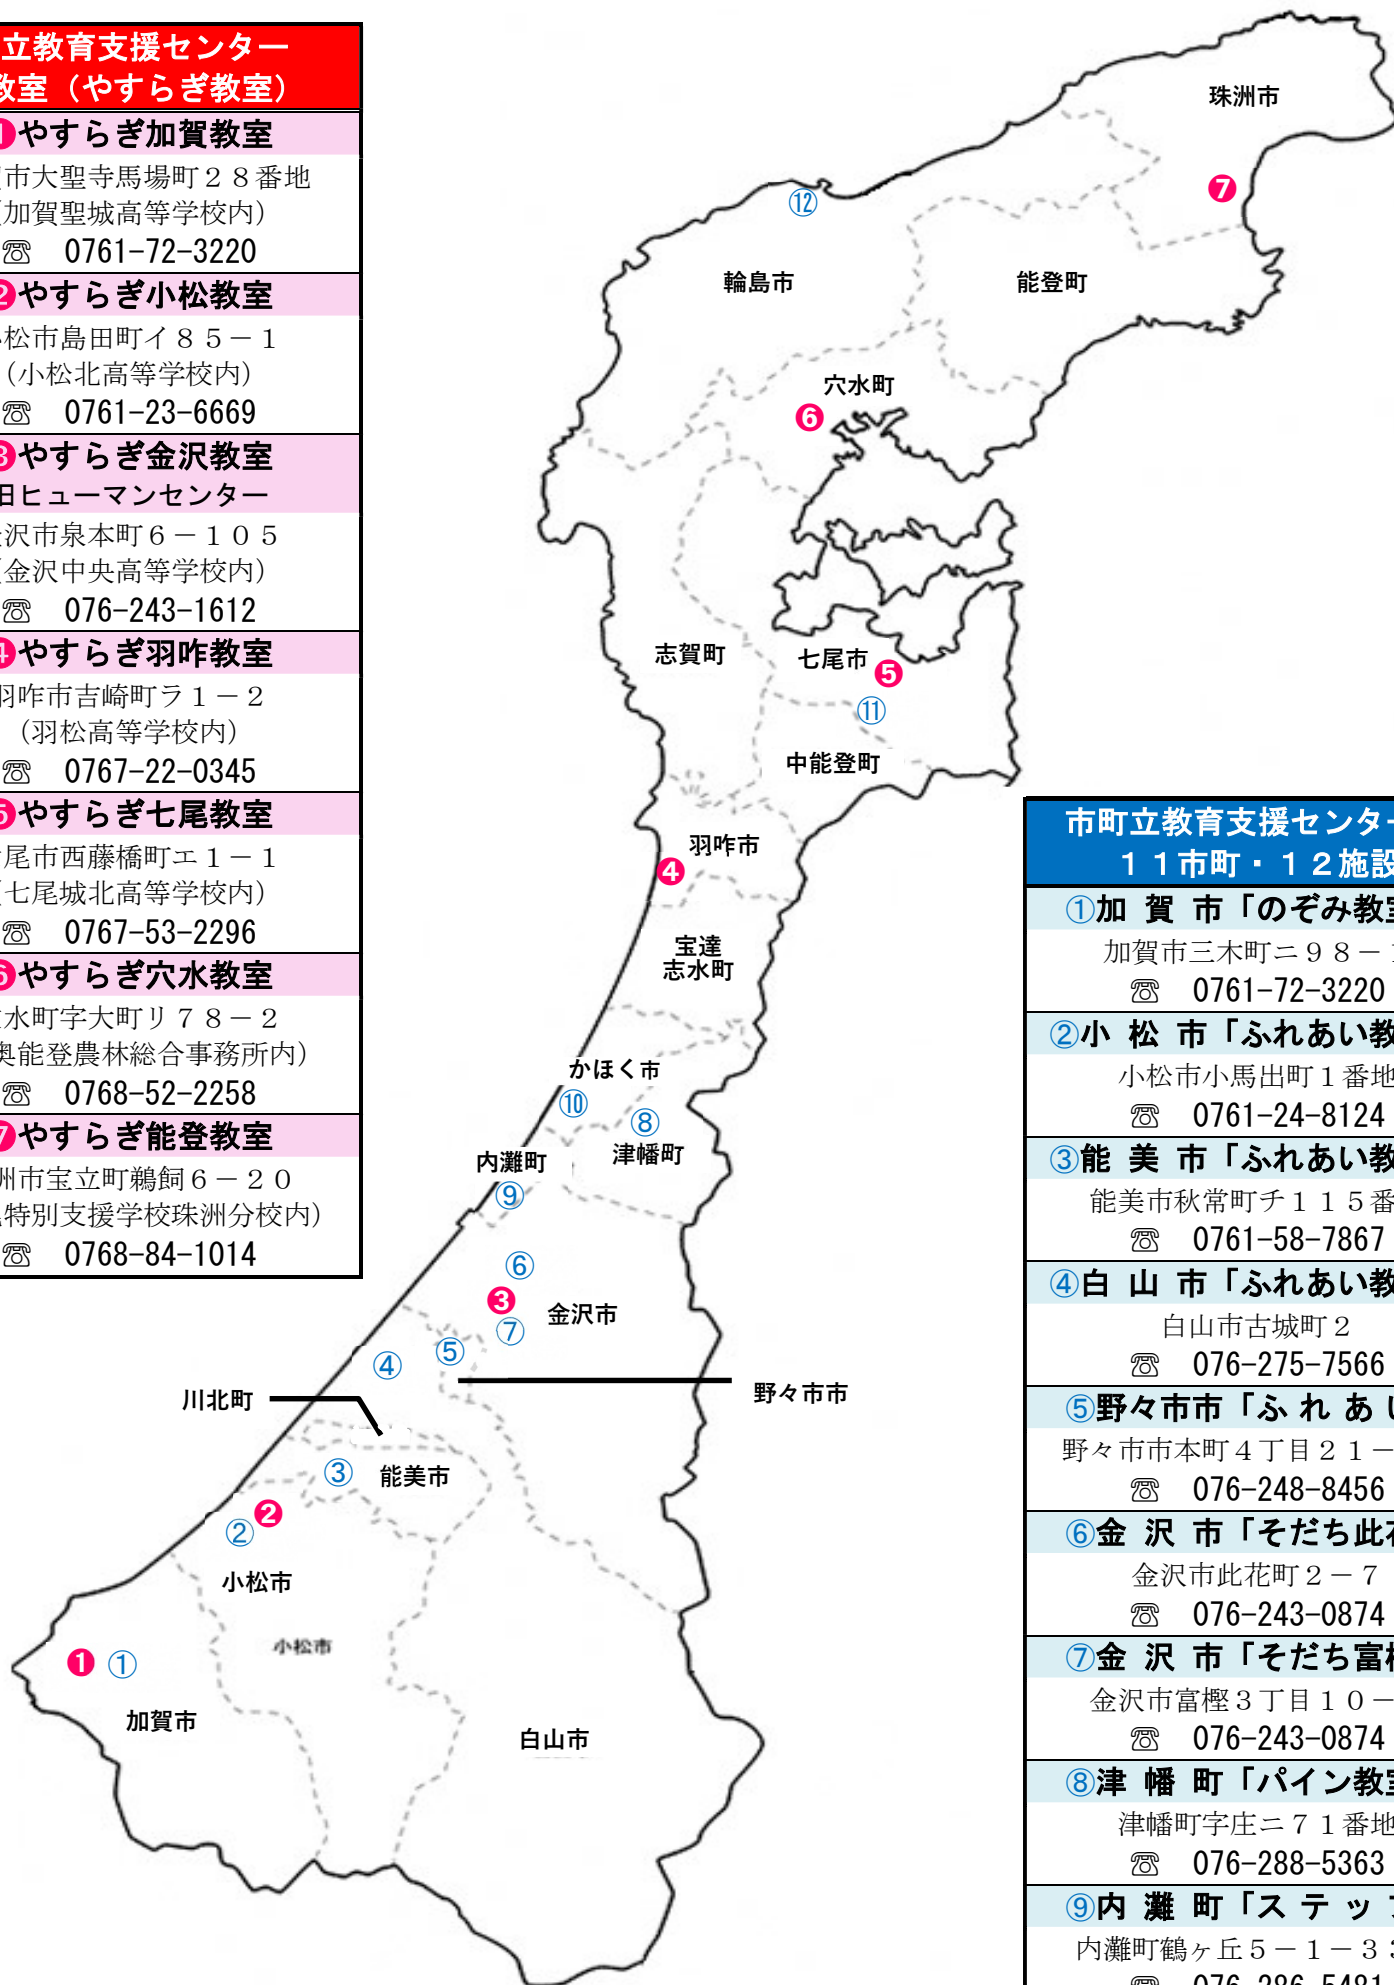

石川県教育支援センター一覧

県立教育支援センター 7教室（やすらぎ教室）	
①やすらぎ加賀教室	加賀市大聖寺馬場町28番地 (加賀聖城高等学校内) ☎ 0761-72-3220
②やすらぎ小松教室	小松市島田町イ85-1 (小松北高等学校内) ☎ 0761-23-6669
③やすらぎ金沢教室	旧ヒューマンセンター 金沢市泉本町6-105 (金沢中央高等学校内) ☎ 076-243-1612
④やすらぎ羽咋教室	羽咋市吉崎町ラ1-2 (羽松高等学校内) ☎ 0767-22-0345
⑤やすらぎ七尾教室	七尾市西藤橋町エ1-1 (七尾城北高等学校内) ☎ 0767-53-2296
⑥やすらぎ穴水教室	穴水町字大町リ78-2 (旧奥能登農林総合事務所内) ☎ 0768-52-2258
⑦やすらぎ能登教室	珠洲市宝立町鶴飼6-20 (七尾特別支援学校珠洲分校内) ☎ 0768-84-1014

市町立教育支援センター等 11市町・12施設	
①加賀市「のぞみ教室」	加賀市三木町ニ98-1 ☎ 0761-72-3220
②小松市「ふれあい教室」	小松市小馬出町1番地 ☎ 0761-24-8124
③能美市「ふれあい教室」	能美市秋常町チ115番地 ☎ 0761-58-7867
④白山市「ふれあい教室」	白山市古城町2 ☎ 076-275-7566
⑤野々市市「ふれあい」	野々市市本町4丁目21-27 ☎ 076-248-8456
⑥金沢市「そだち此花」	金沢市此花町2-7 ☎ 076-243-0874
⑦金沢市「そだち富樫」	金沢市富樫3丁目10-1 ☎ 076-243-0874
⑧津幡町「パイン教室」	津幡町字庄ニ71番地 ☎ 076-288-5363
⑨内灘町「ステップ」	内灘町鶴ヶ丘5-1-337 ☎ 076-286-5481
⑩かほく市「すまいる」	かほく市宇野気ニ110番地1 ☎ 076-283-7170
⑪七尾市「わかたけ」	七尾市八幡町二部4 ☎ 0767-57-5671
⑫輪島市「あゆみ」	輪島市堀町1-14 ☎ 0768-23-1172

やすらぎ金沢教室 仮移転のお知らせ
 あすなろ中学校（夜間中学）の開校準備による金沢中央高校内の工事に伴い、仮移転します。

仮移転先：石川県平和町庁舎1階
 金沢市平和町1丁目3番1号

期 間：令和6年2月6日（火）～工事完了まで
 ※電話番号は変わりません