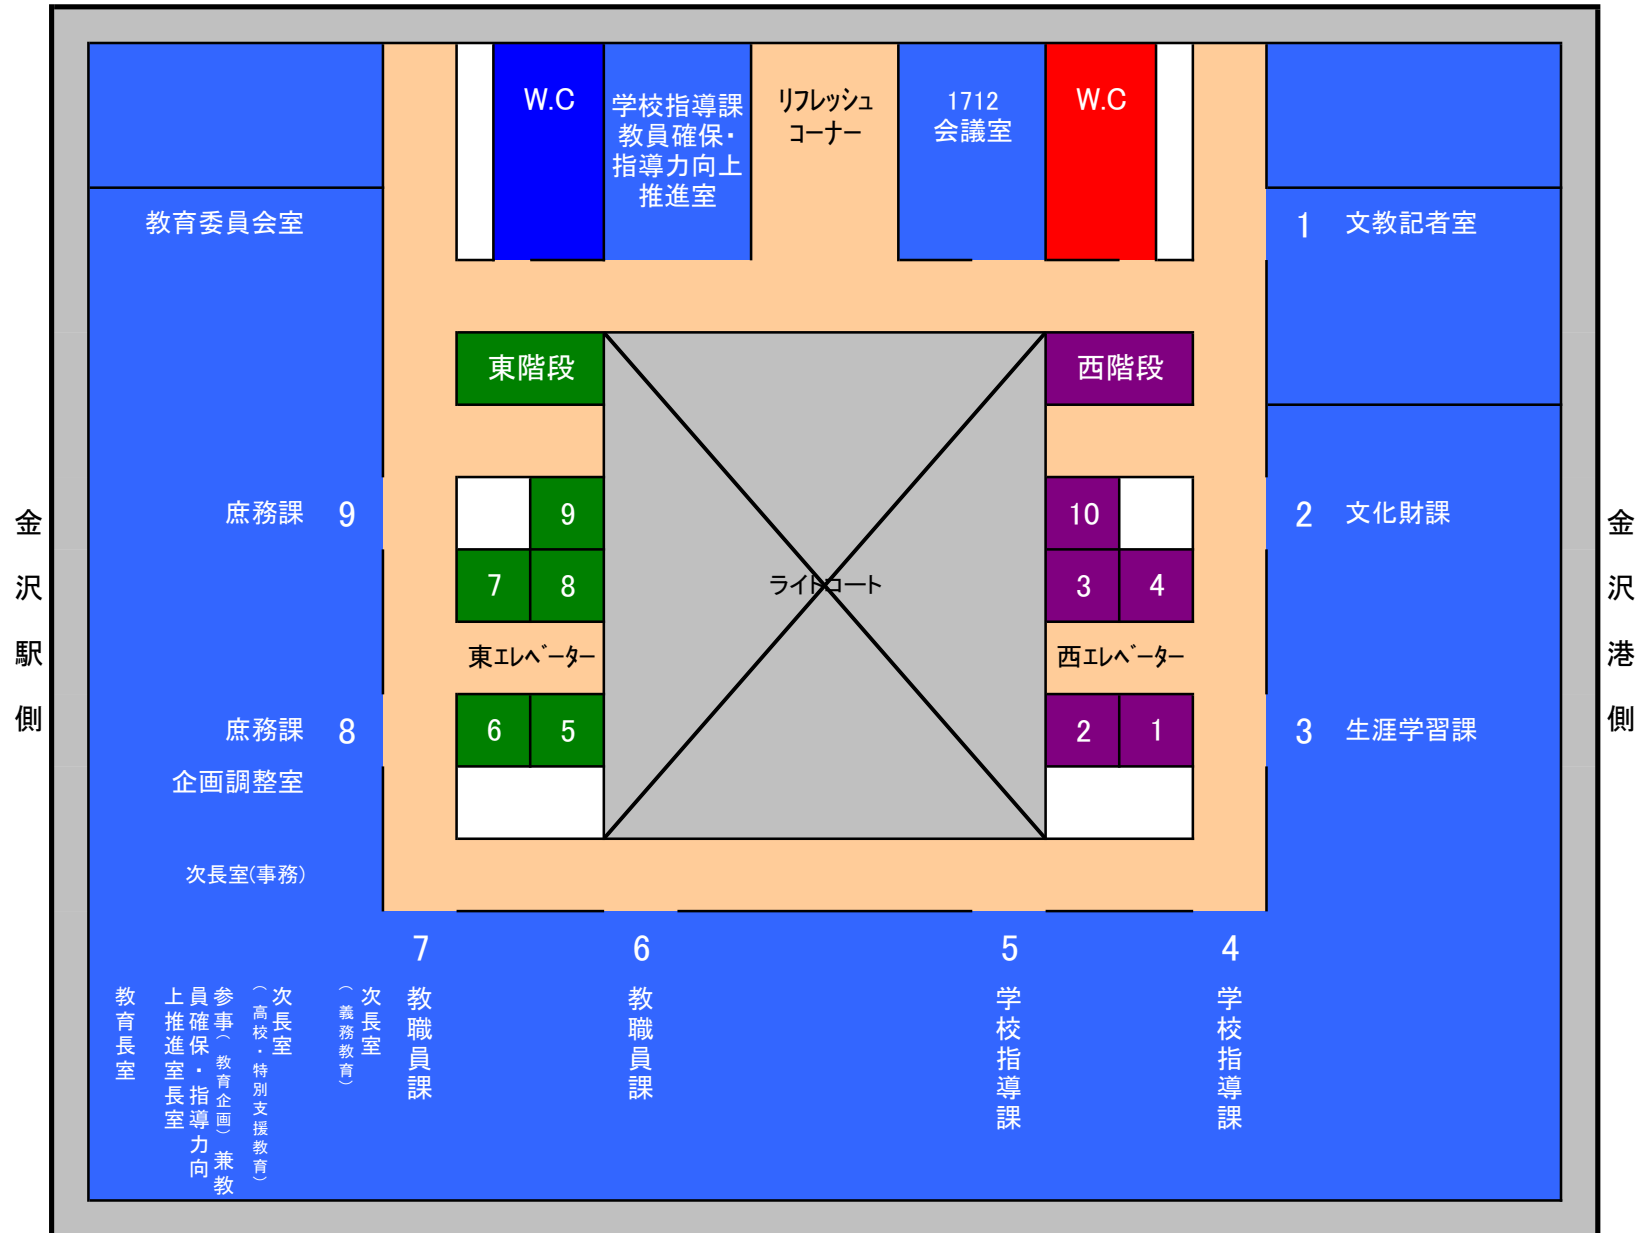

17階

駐 車 場 側

50m 道 路 側