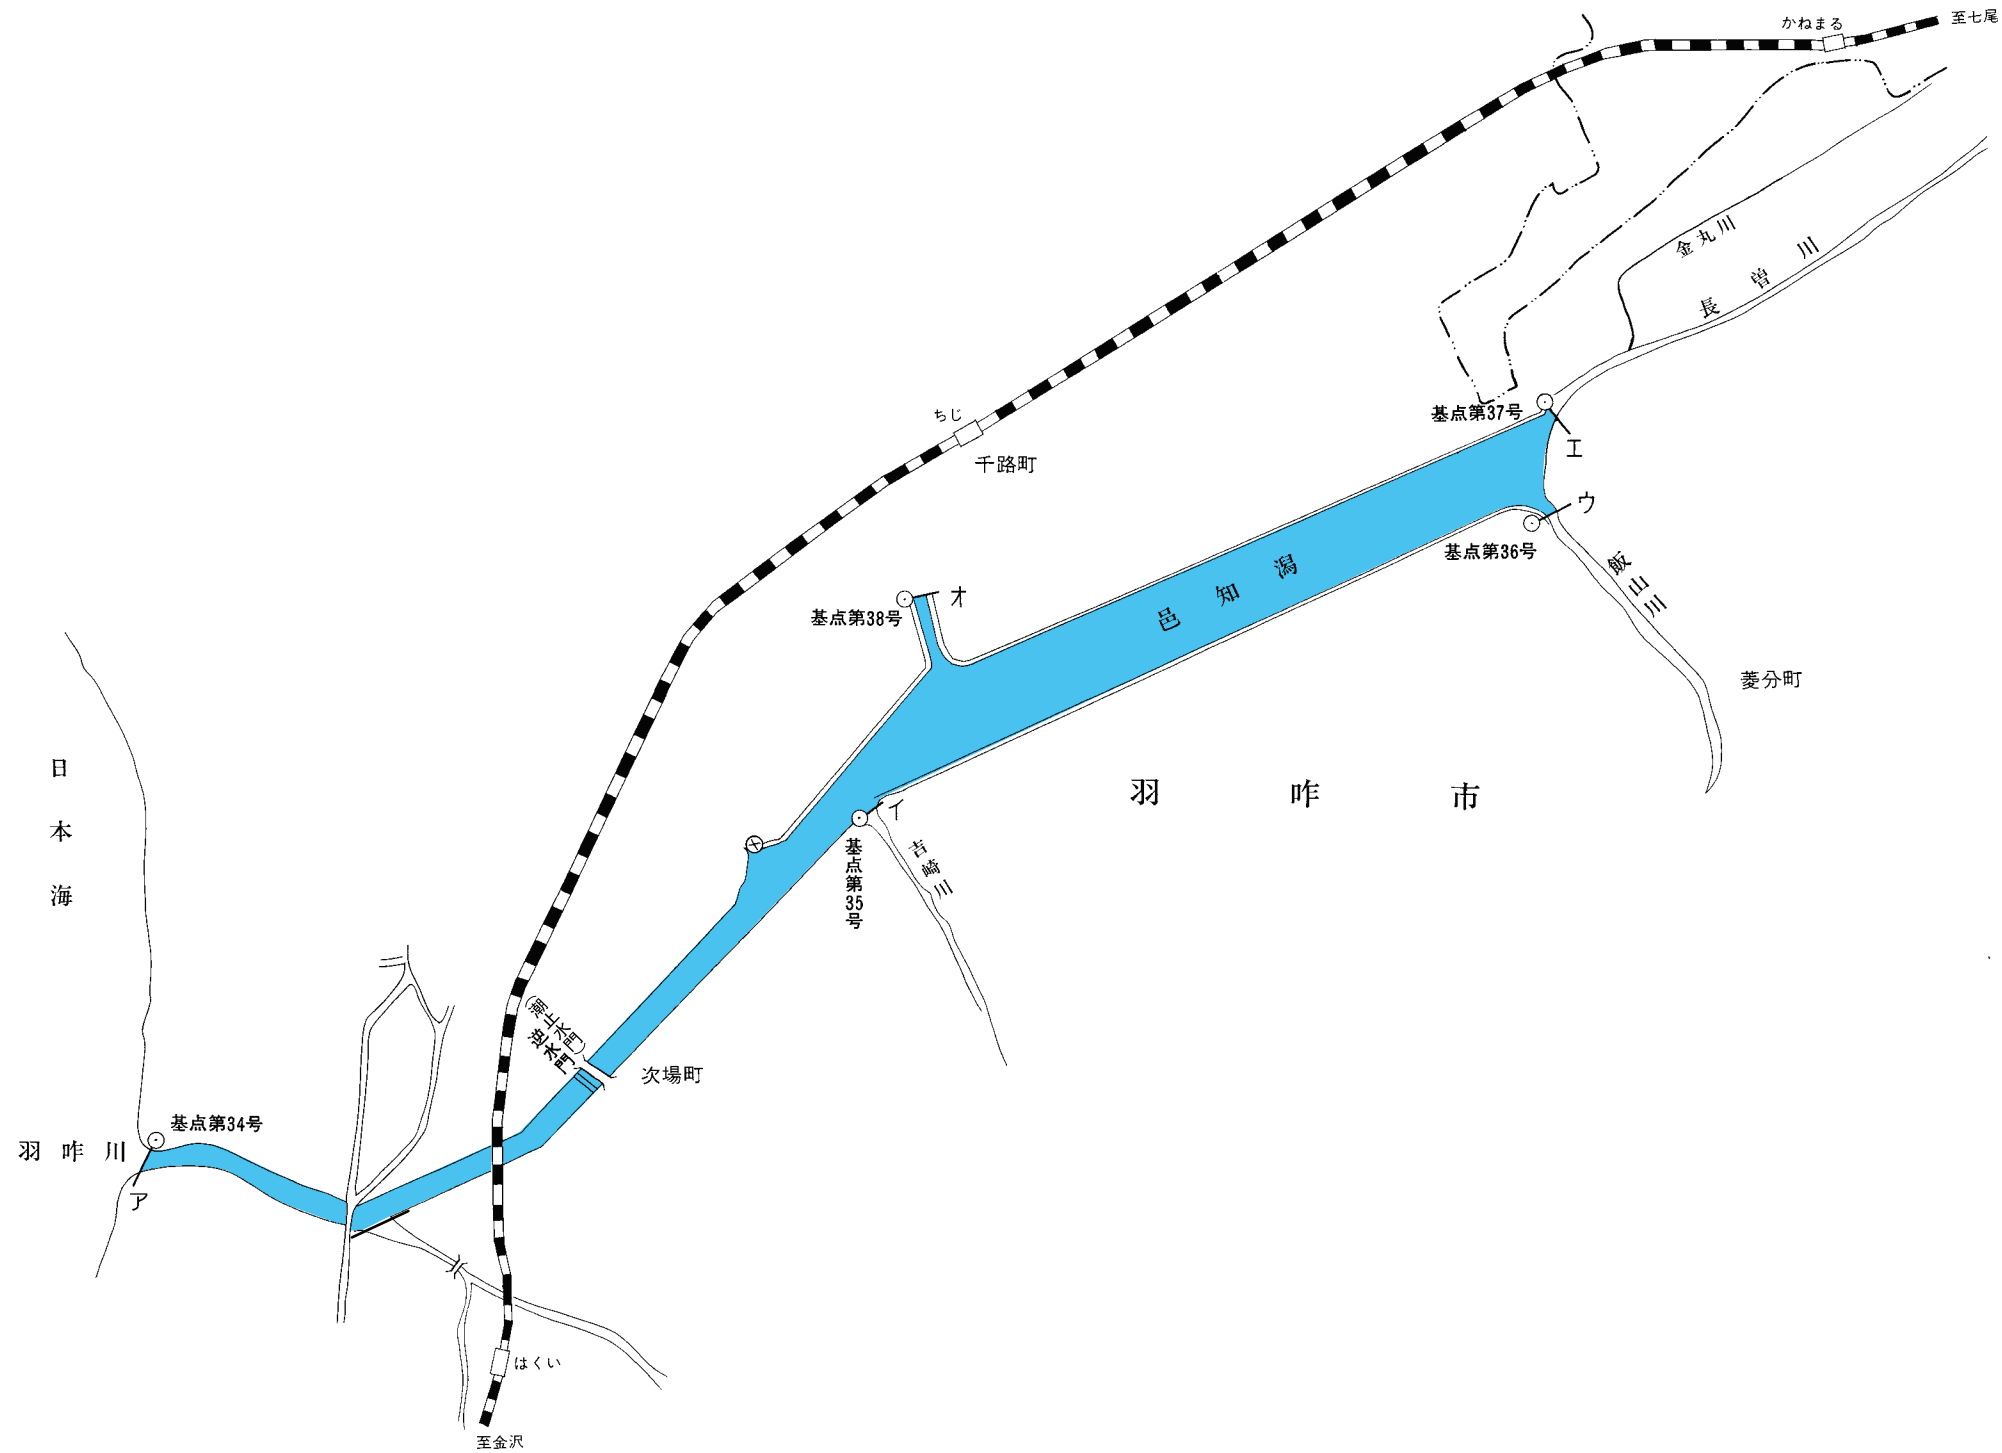

共同漁業漁場図

免許番号	内共第21号
河川・湖沼名	おうち 邑知潟
漁業権者名	

※青色部は漁業権漁場区域を示す。