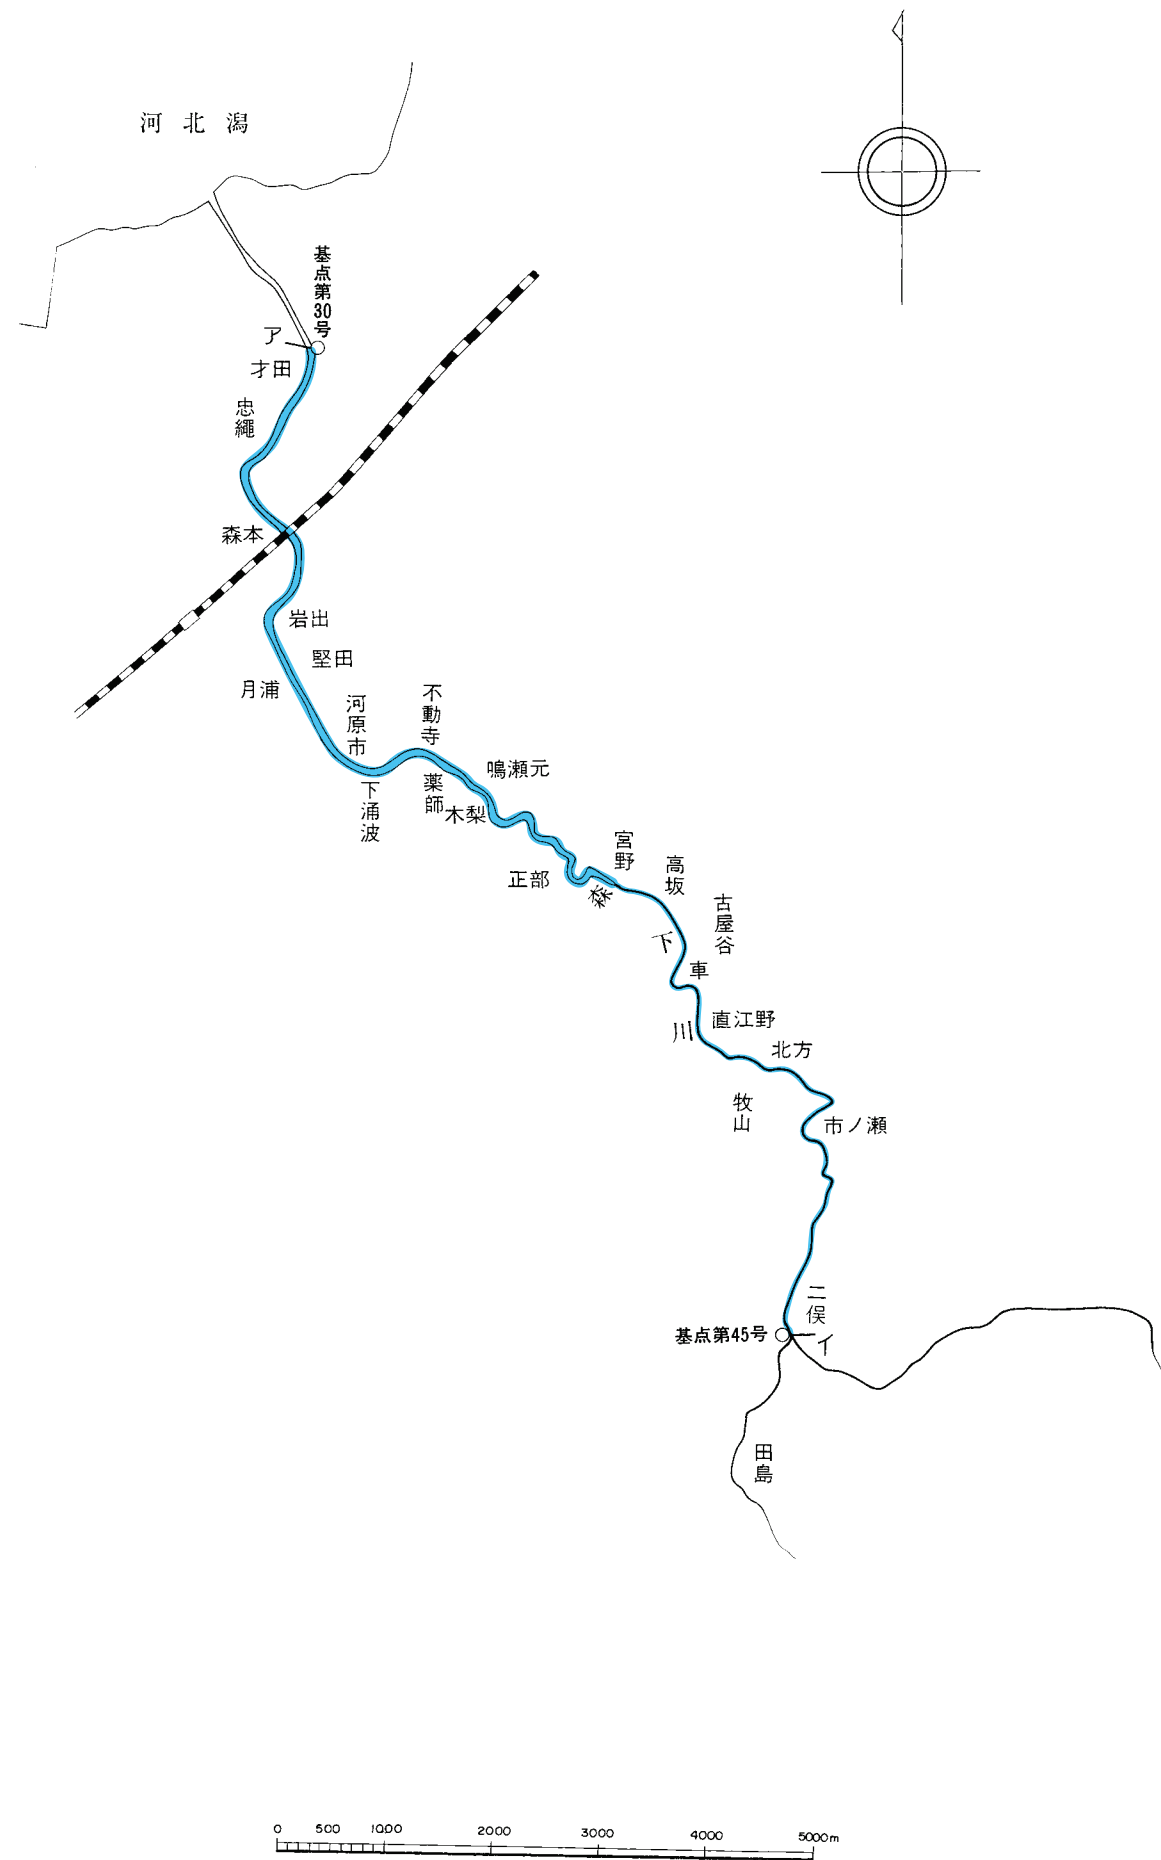

※青色部は漁業権漁場区域を示す。

共同漁業漁場図

免許番号	内共18号
河川・湖沼名	浅野川
漁業権者名	

※青色部は漁業権漁場区域を示す。

共同漁業漁場図

免許番号	内共19号
河川・湖沼名	もりもと川 森下川
漁業権者名	

※青色部は漁業権漁場区域を示す。

共同漁業漁場図