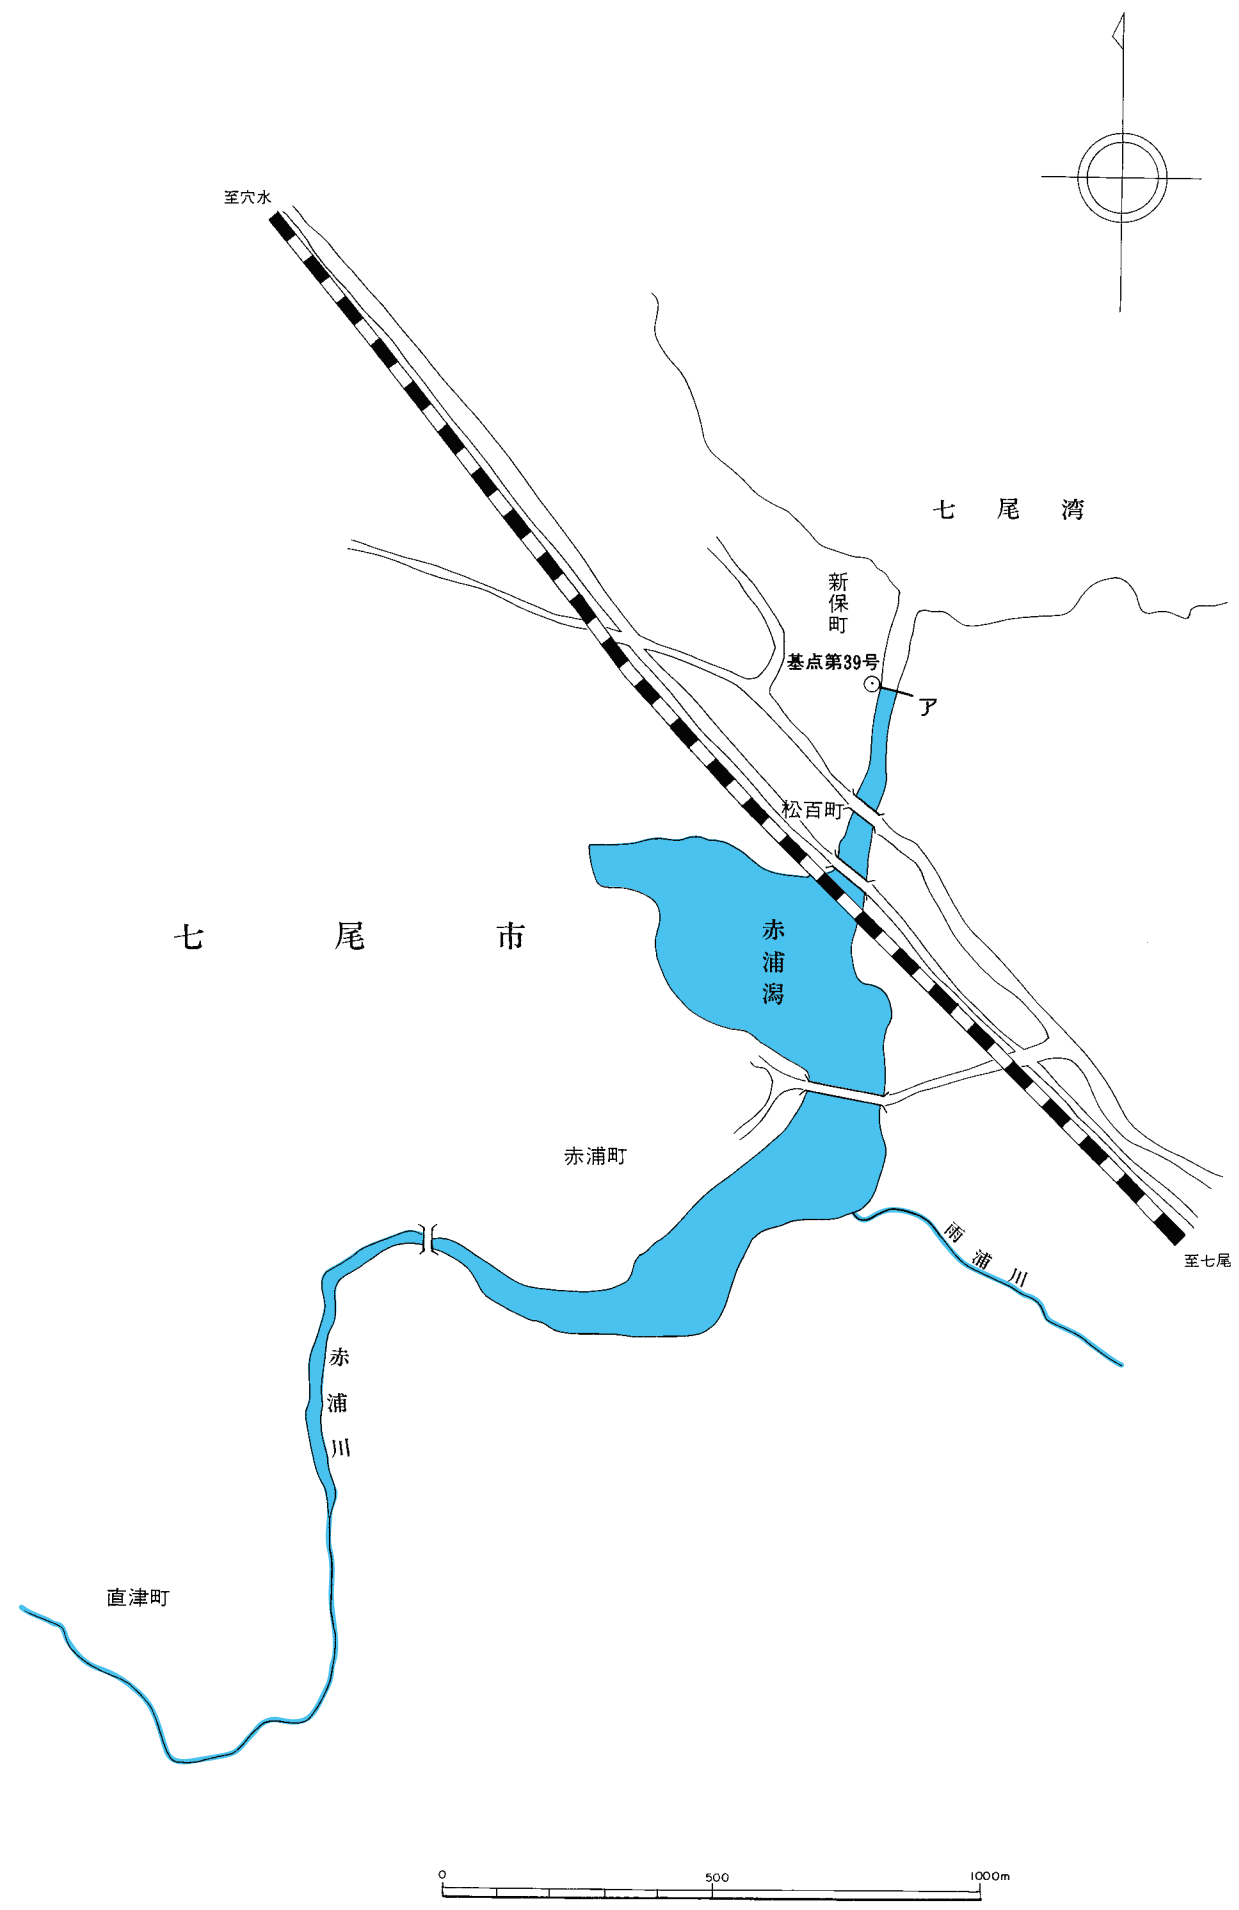

共同漁業漁場図

免許番号	内共第1号
河川・湖沼名	大聖寺川
漁業権者名	大聖寺川漁業協同組合

※青色部は漁業権漁場区域を示す。

※旧山中町の現町名は、町名の前に「山中温泉」が付く。

共同漁業漁場図

免許番号	内共第2号
河川・湖沼名	柴山潟
漁業権者名	柴山潟漁業協同組合

※青色部は漁業権漁場区域を示す。

共同漁業漁場図

※青色部は漁業権漁場区域を示す。

共同漁業漁場図

免許番号	内共18号
河川・湖沼名	浅野川
漁業権者名	

※青色部は漁業権漁場区域を示す。

共同漁業漁場図

免許番号	内共19号
河川・湖沼名	もりもと川 森下川
漁業権者名	

※青色部は漁業権漁場区域を示す。

共同漁業漁場図

免許番号	内共第20号
河川・湖沼名	おおみ海川
漁業権者名	

※青色部は漁業権漁場区域を示す。

共同漁業漁場図

免許番号	内共第21号
河川・湖沼名	おうち 邑知潟
漁業権者名	

※青色部は漁業権漁場区域を示す。

共同漁業漁場図

免許番号	内共第22号
河川・湖沼名	赤浦潟
漁業権者名	

共同漁業漁場図