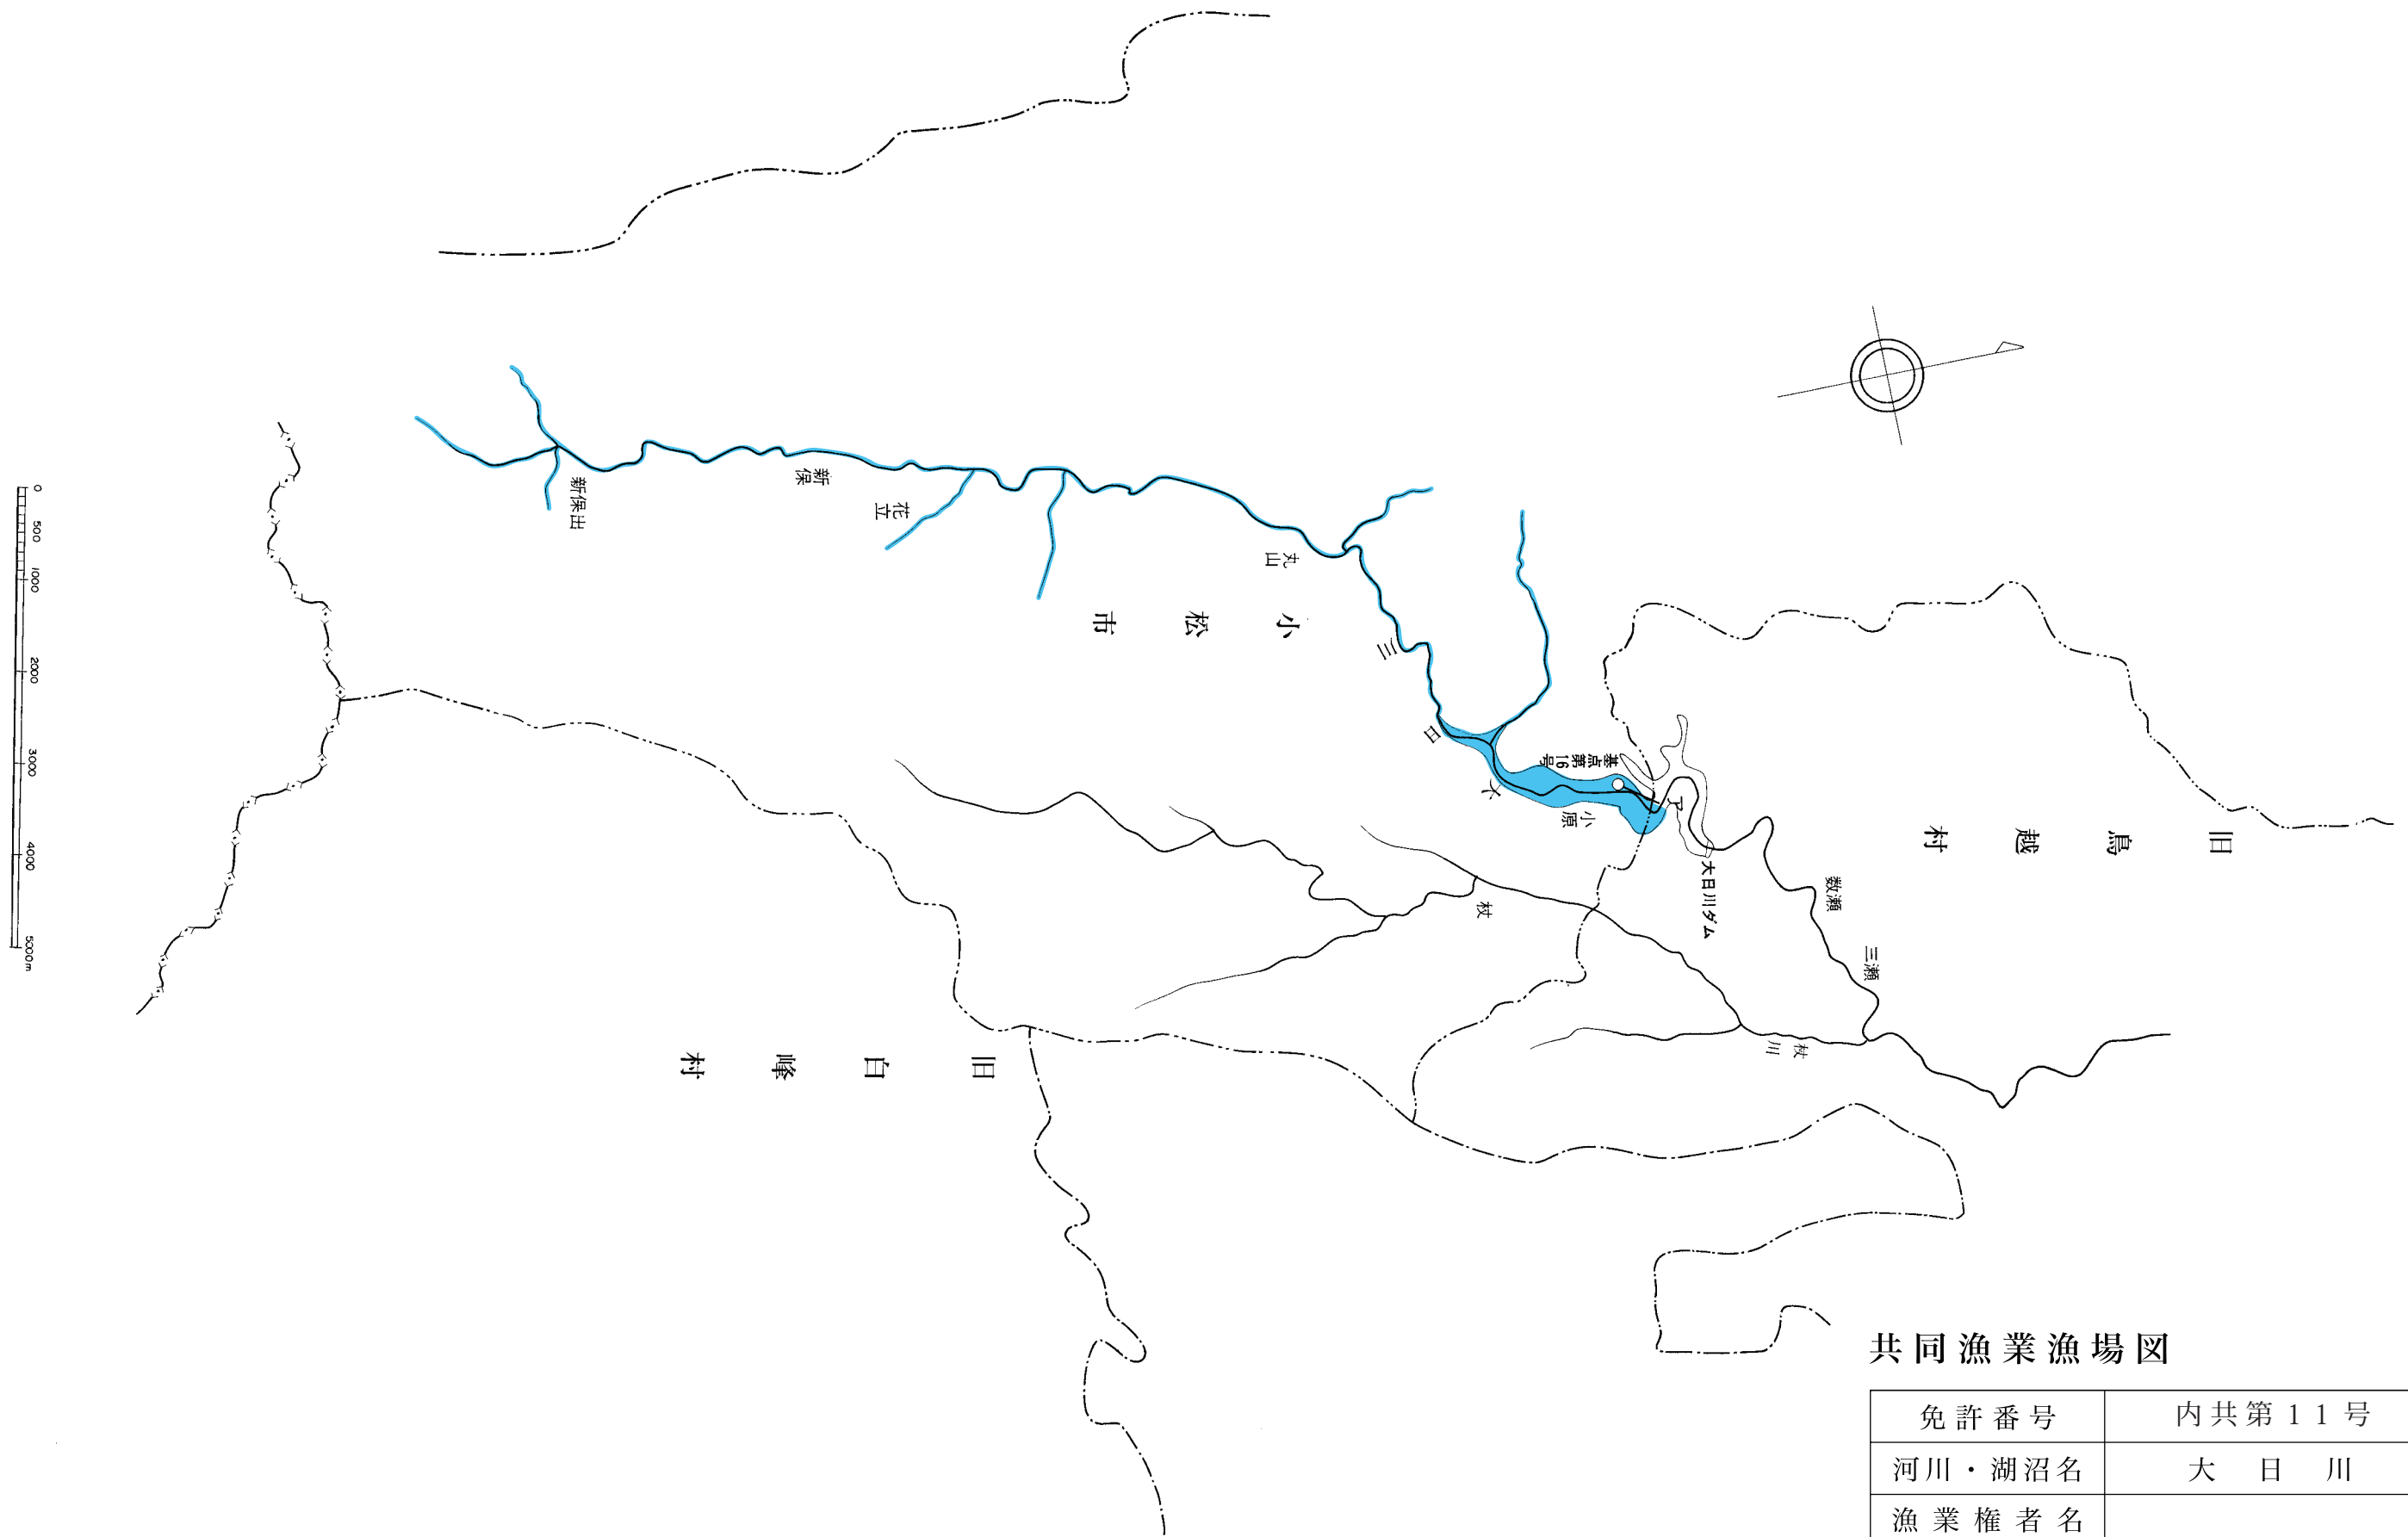

免許番号	内共第5号
河川・湖沼名	手取川・大日川
漁業権者名	白山手取川漁業協同組合

※青色部は漁業権漁場区域を示す。

共同漁業漁場図

免許番号	内共第6号
河川・湖沼名	のうみだに 直海谷川
漁業権者名	白山手取川漁業協同組合

※青色部は漁業権漁場区域を示す。

旧吉野谷村

共同漁業漁場図

免許番号	内共第7号
河川・湖沼名	瀬波川
漁業権者名	白山手取川漁業協同組合

※青色部は漁業権漁場区域を示す。

共同漁業漁場図

免許番号	内共第9号
河川・湖沼名	御坊谷川
漁業権者名	白山手取川漁業協同組合

※青色部は漁業権漁場区域を示す。

共同漁業漁場図

免許番号	内共第11号
河川・湖沼名	大日川
漁業権者名	

※青色部は漁業権漁場区域を示す。

共同漁業漁場図