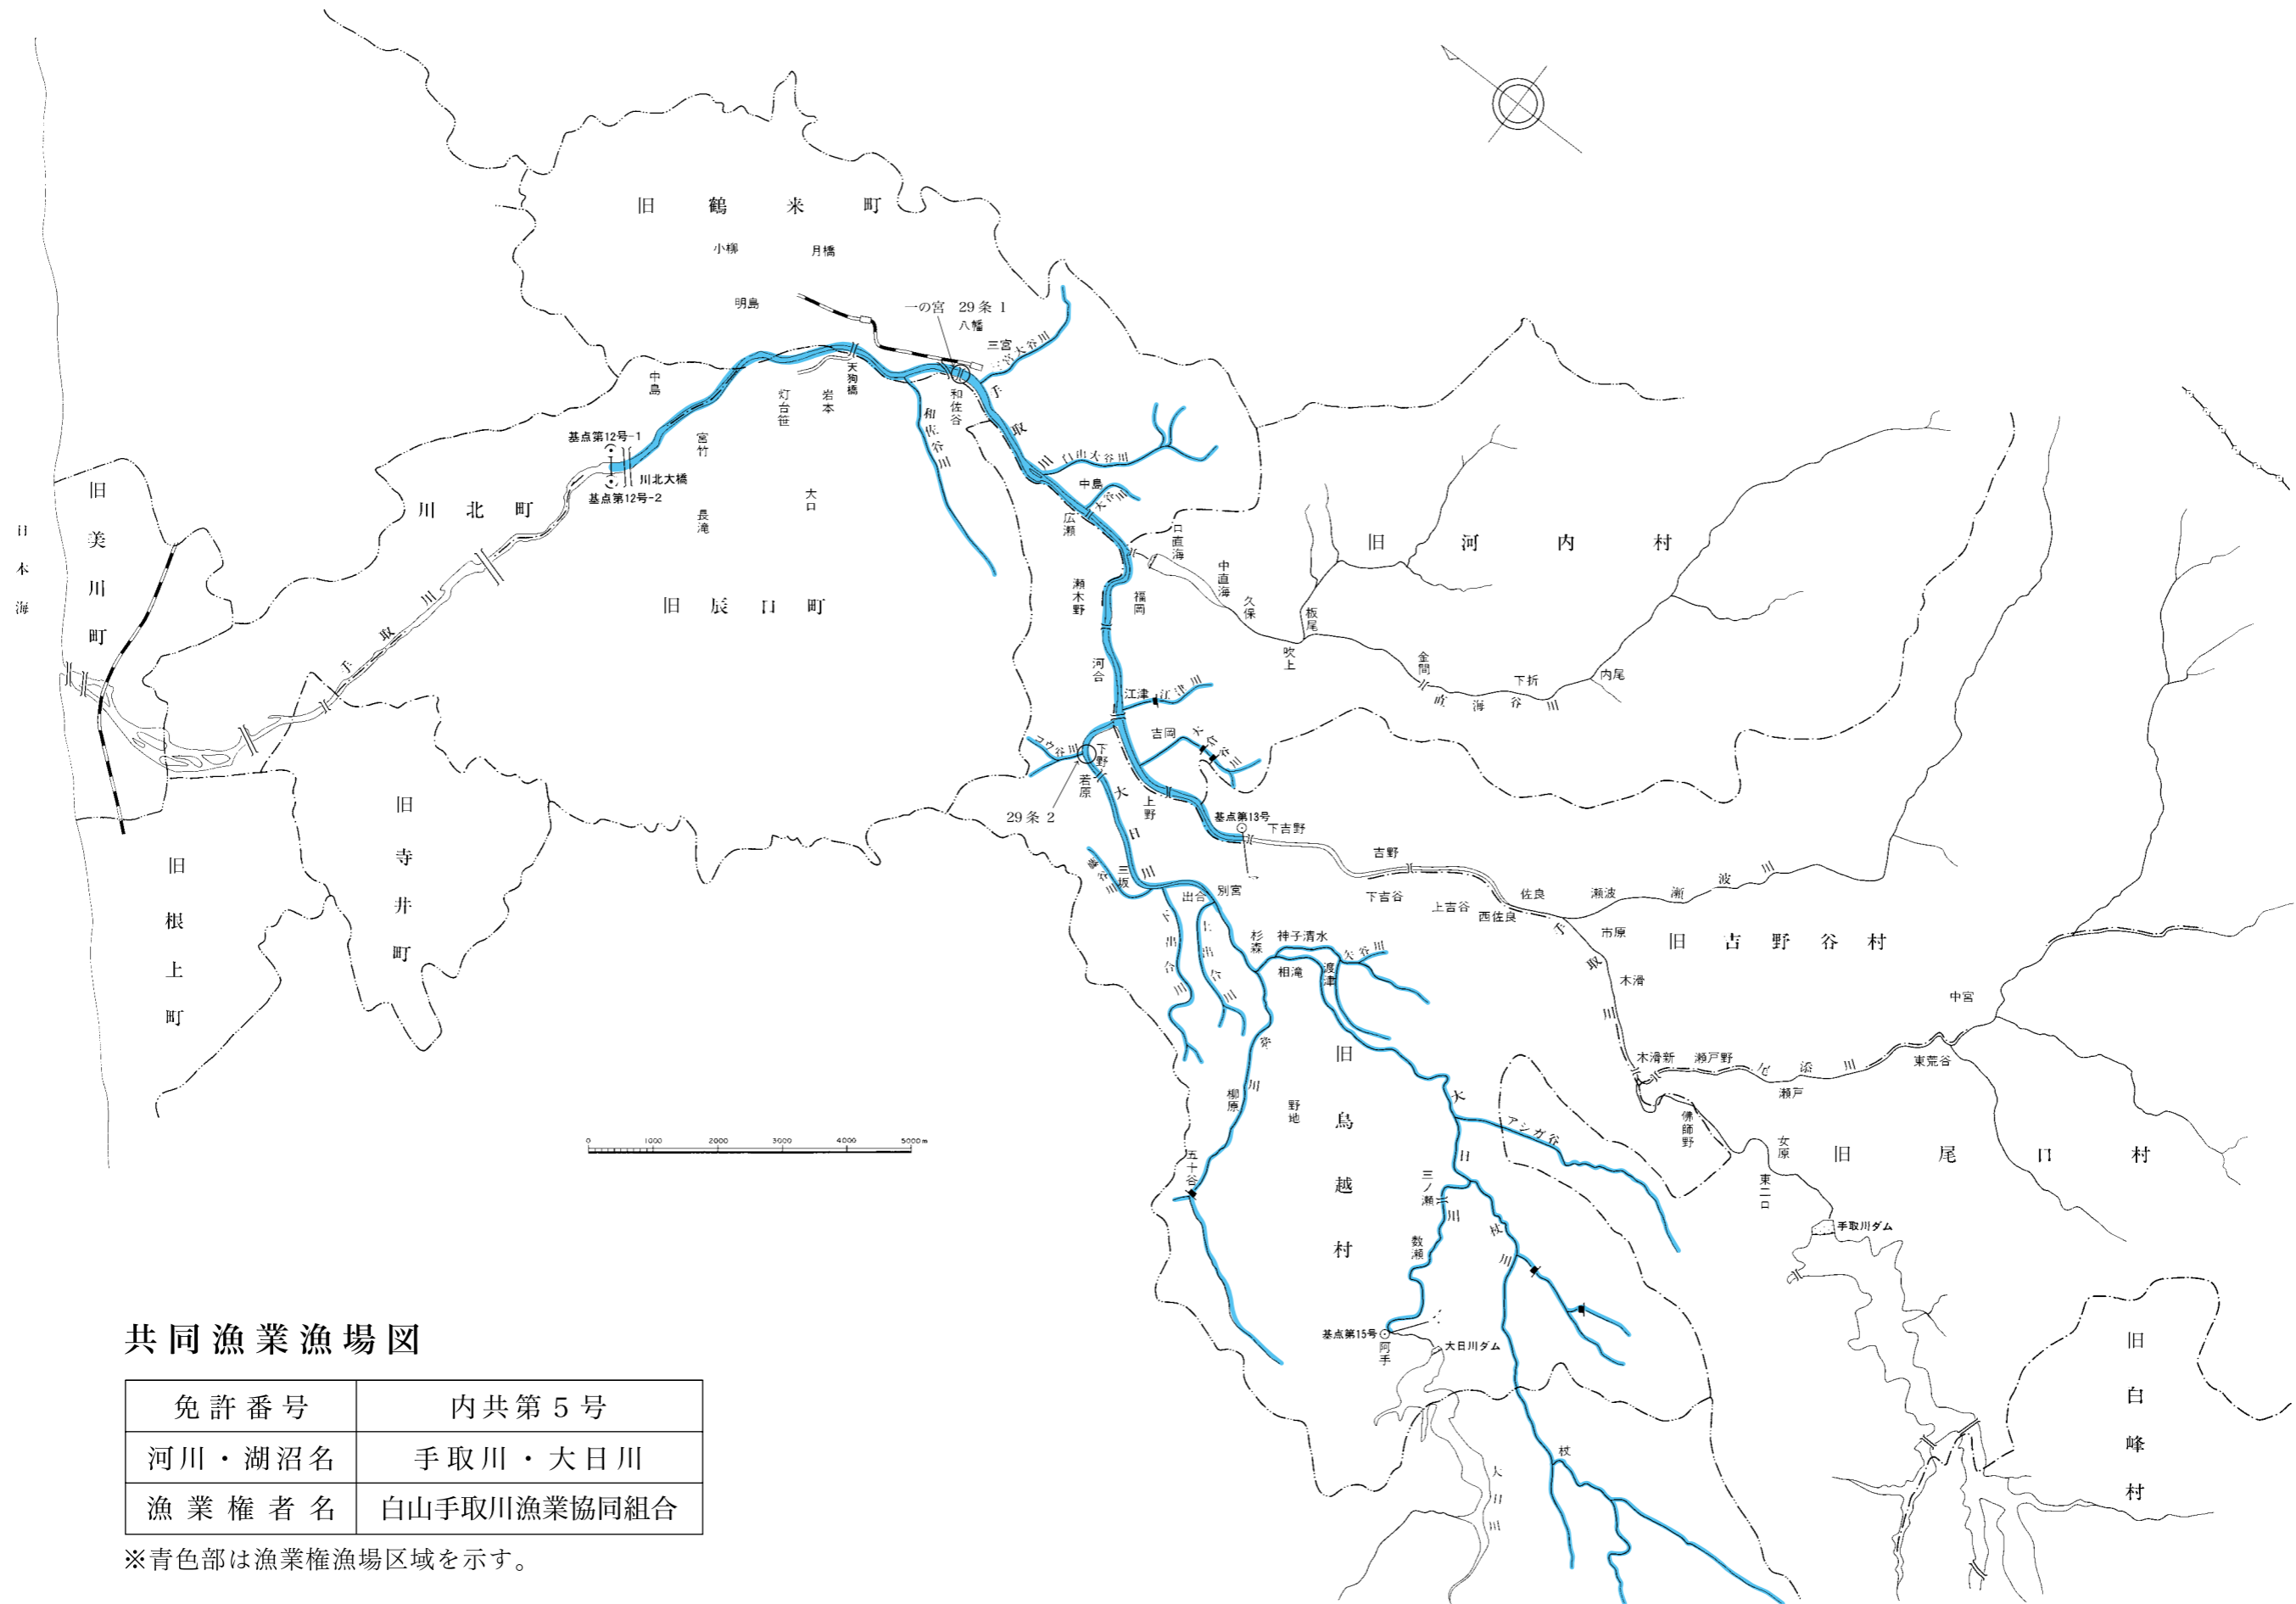

共同漁業漁場図

免許番号	内共第1号
河川・湖沼名	大聖寺川
漁業権者名	大聖寺川漁業協同組合

※青色部は漁業権漁場区域を示す。

※旧山中町の現町名は、町名の前に「山中温泉」が付く。

共同漁業漁場図

免許番号	内共第2号
河川・湖沼名	柴山潟
漁業権者名	柴山潟漁業協同組合

※青色部は漁業権漁場区域を示す。

共同漁業漁場図

免許番号	内共第3号
河川・湖沼名	いぶりばし 動橋川
漁業権者名	動橋川漁業協同組合

※青色部は漁業権漁場区域を示す。

※旧山中町の現町名は、町名の前に「山中温泉」が付く。

小
松
市

共同漁業漁場図

免許番号	内共第4号
河川・湖沼名	かけはし 梯川
漁業権者名	大杉谷川漁業協同組合

※青色部は漁業権漁場区域を示す。

共同漁業漁場図

免許番号	内共第5号
河川・湖沼名	手取川・大日川
漁業権者名	白山手取川漁業協同組合

※青色部は漁業権漁場区域を示す。

共同漁業漁場図

免許番号	内共第6号
河川・湖沼名	のうみだに 直海谷川
漁業権者名	白山手取川漁業協同組合

※青色部は漁業権漁場区域を示す。

旧吉野谷村

共同漁業漁場図

免許番号	内共第7号
河川・湖沼名	瀬波川
漁業権者名	白山手取川漁業協同組合

※青色部は漁業権漁場区域を示す。

共同漁業漁場図

免許番号	内共第9号
河川・湖沼名	御坊谷川
漁業権者名	白山手取川漁業協同組合

※青色部は漁業権漁場区域を示す。

共同漁業漁場図

免許番号	内共第11号
河川・湖沼名	大日川
漁業権者名	

※青色部は漁業権漁場区域を示す。

共同漁業漁場図