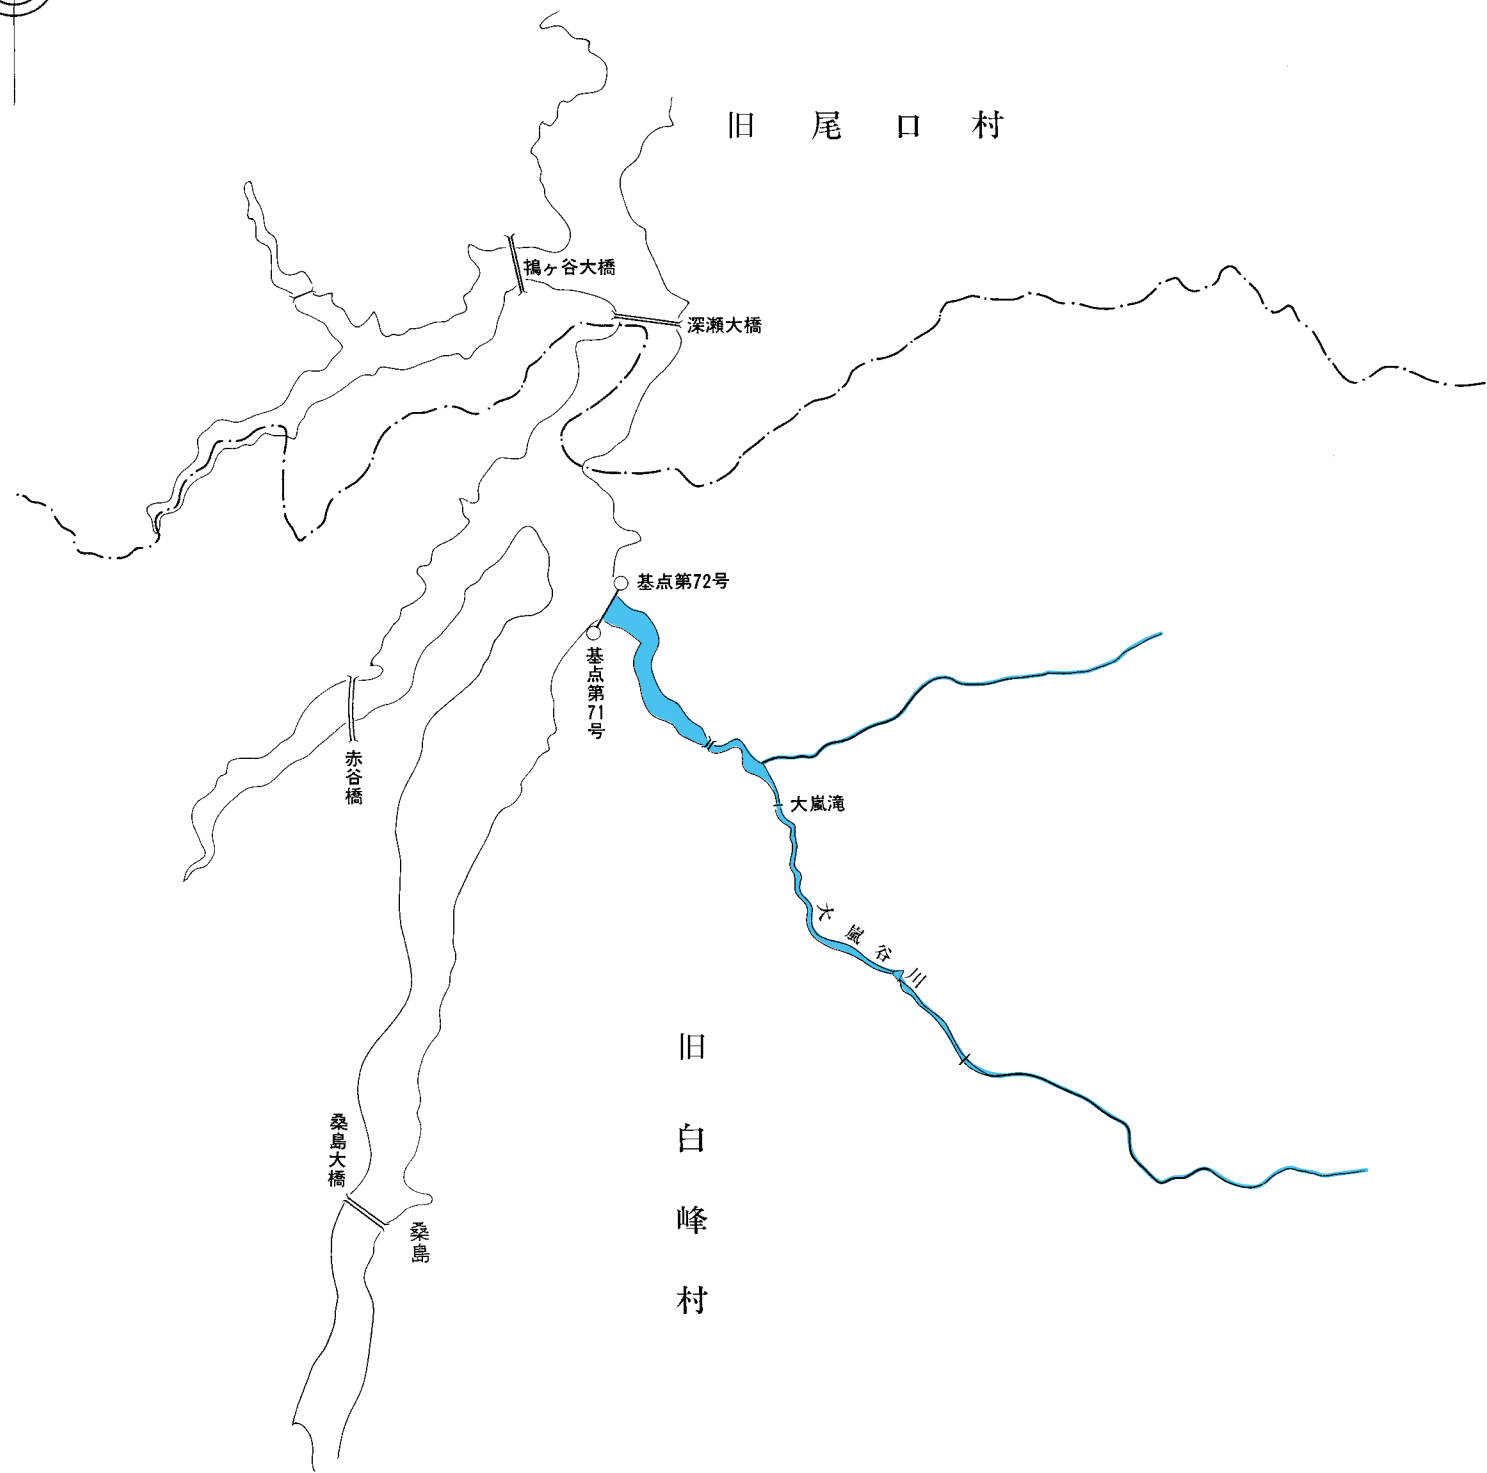

共同漁業漁場図

免許番号	内共15号
河川・湖沼名	大嵐谷川
漁業権者名	

※青色部は漁業権漁場区域を示す。

共同漁業漁場図

免許番号	内共16号
河川・湖沼名	小嵐谷川
漁業権者名	

※青色部は漁業権漁場区域を示す。

共同漁業漁場図

免許番号	内共17号
河川・湖沼名	犀川
漁業権者名	