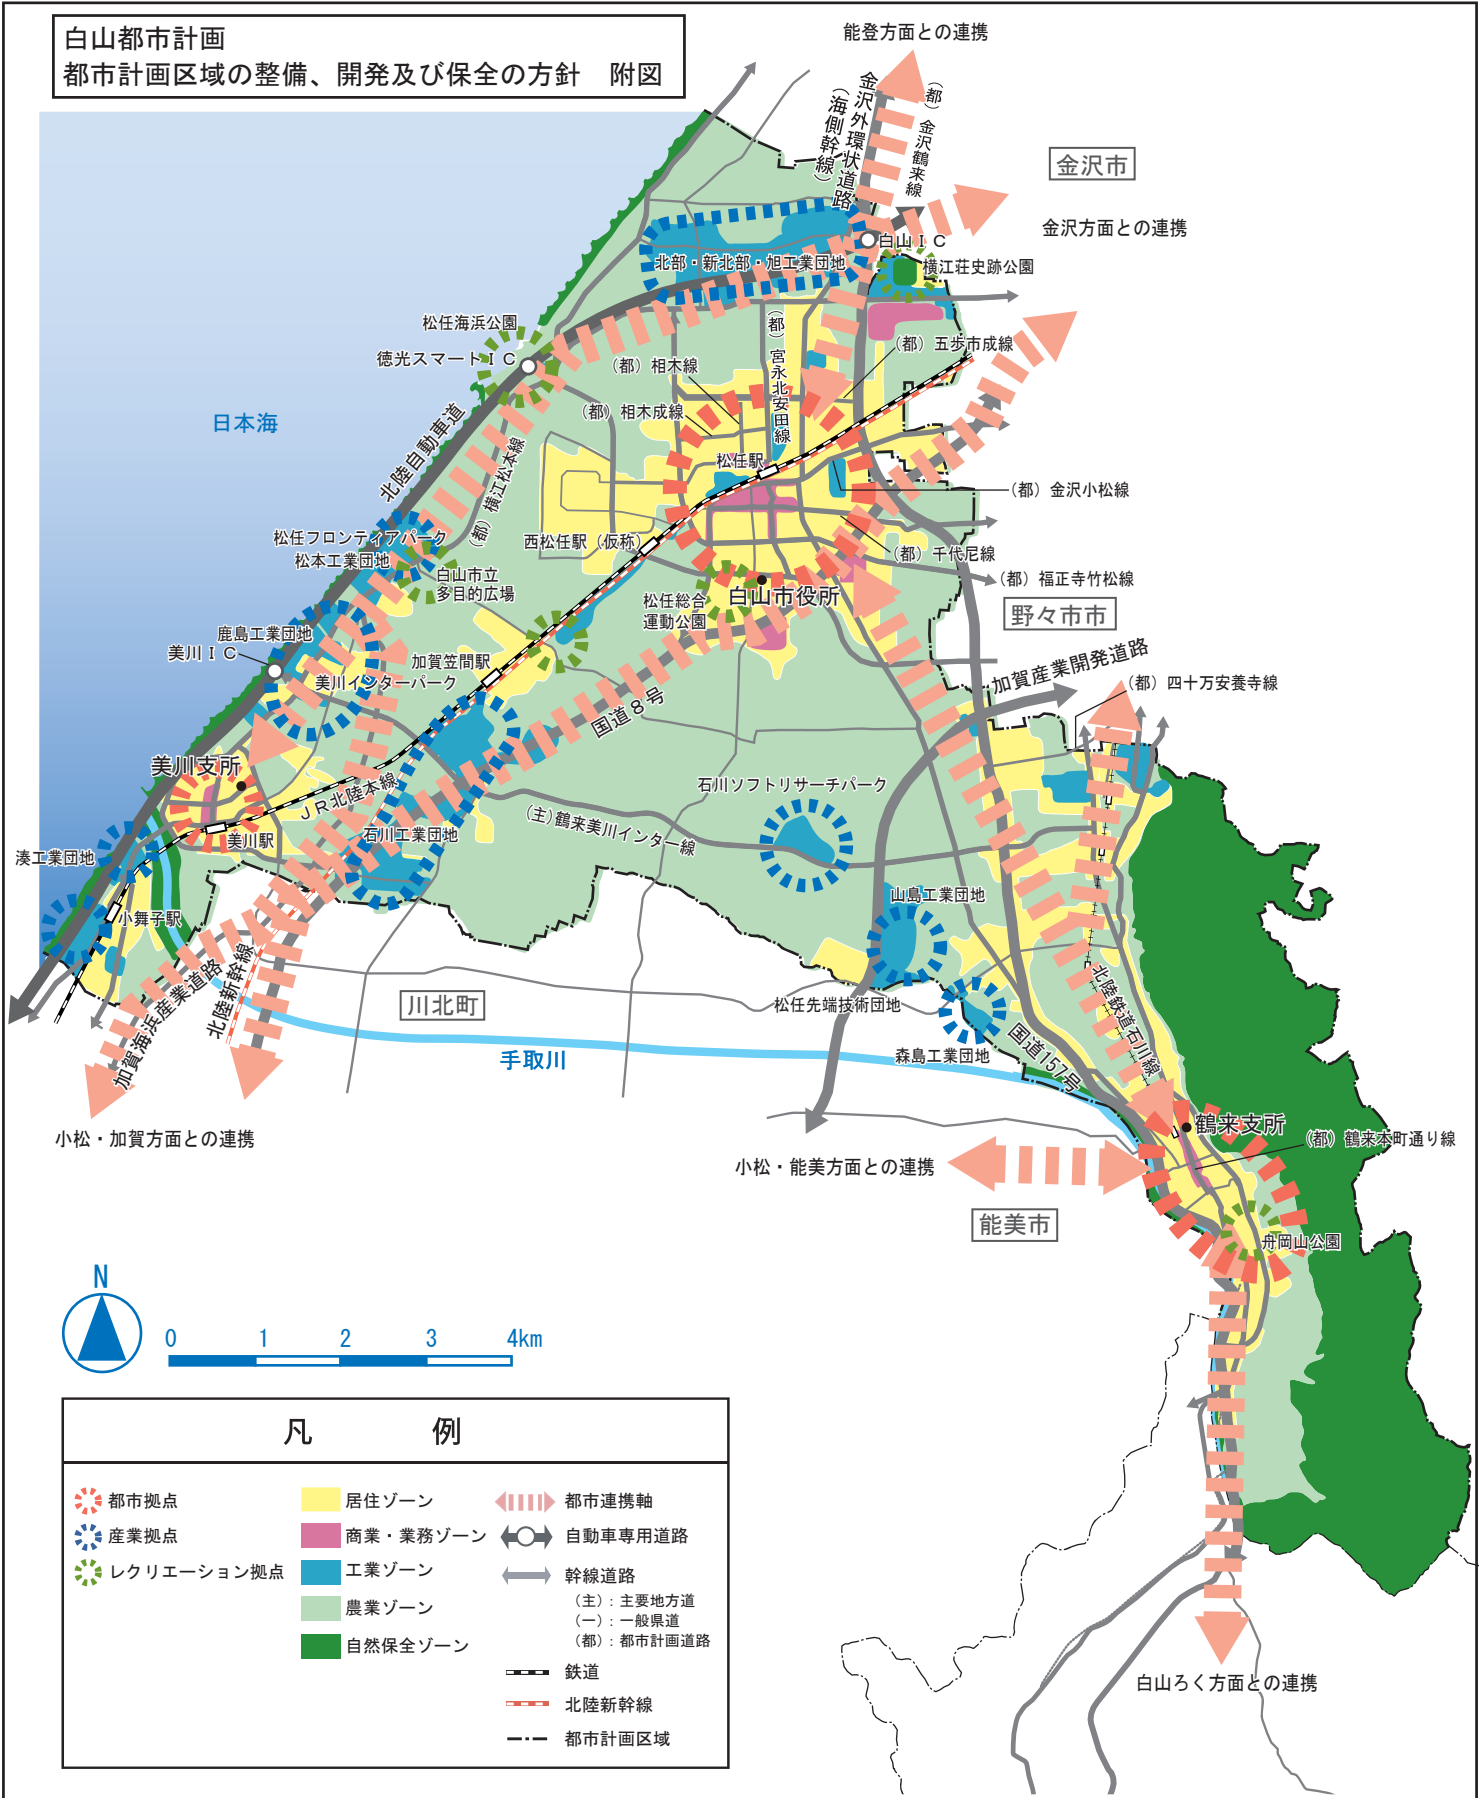

白山都市計画
都市計画区域の整備、開発及び保全の方針 附図

凡 例			
	都市拠点		都市連携軸
	産業拠点		自動車専用道路
	レクリエーション拠点		幹線道路
	居住ゾーン	(主): 主要地方道	
	商業・業務ゾーン	(一): 一般県道	
	工業ゾーン	(都): 都市計画道路	
	農業ゾーン		鉄道
	自然保全ゾーン		北陸新幹線
			都市計画区域