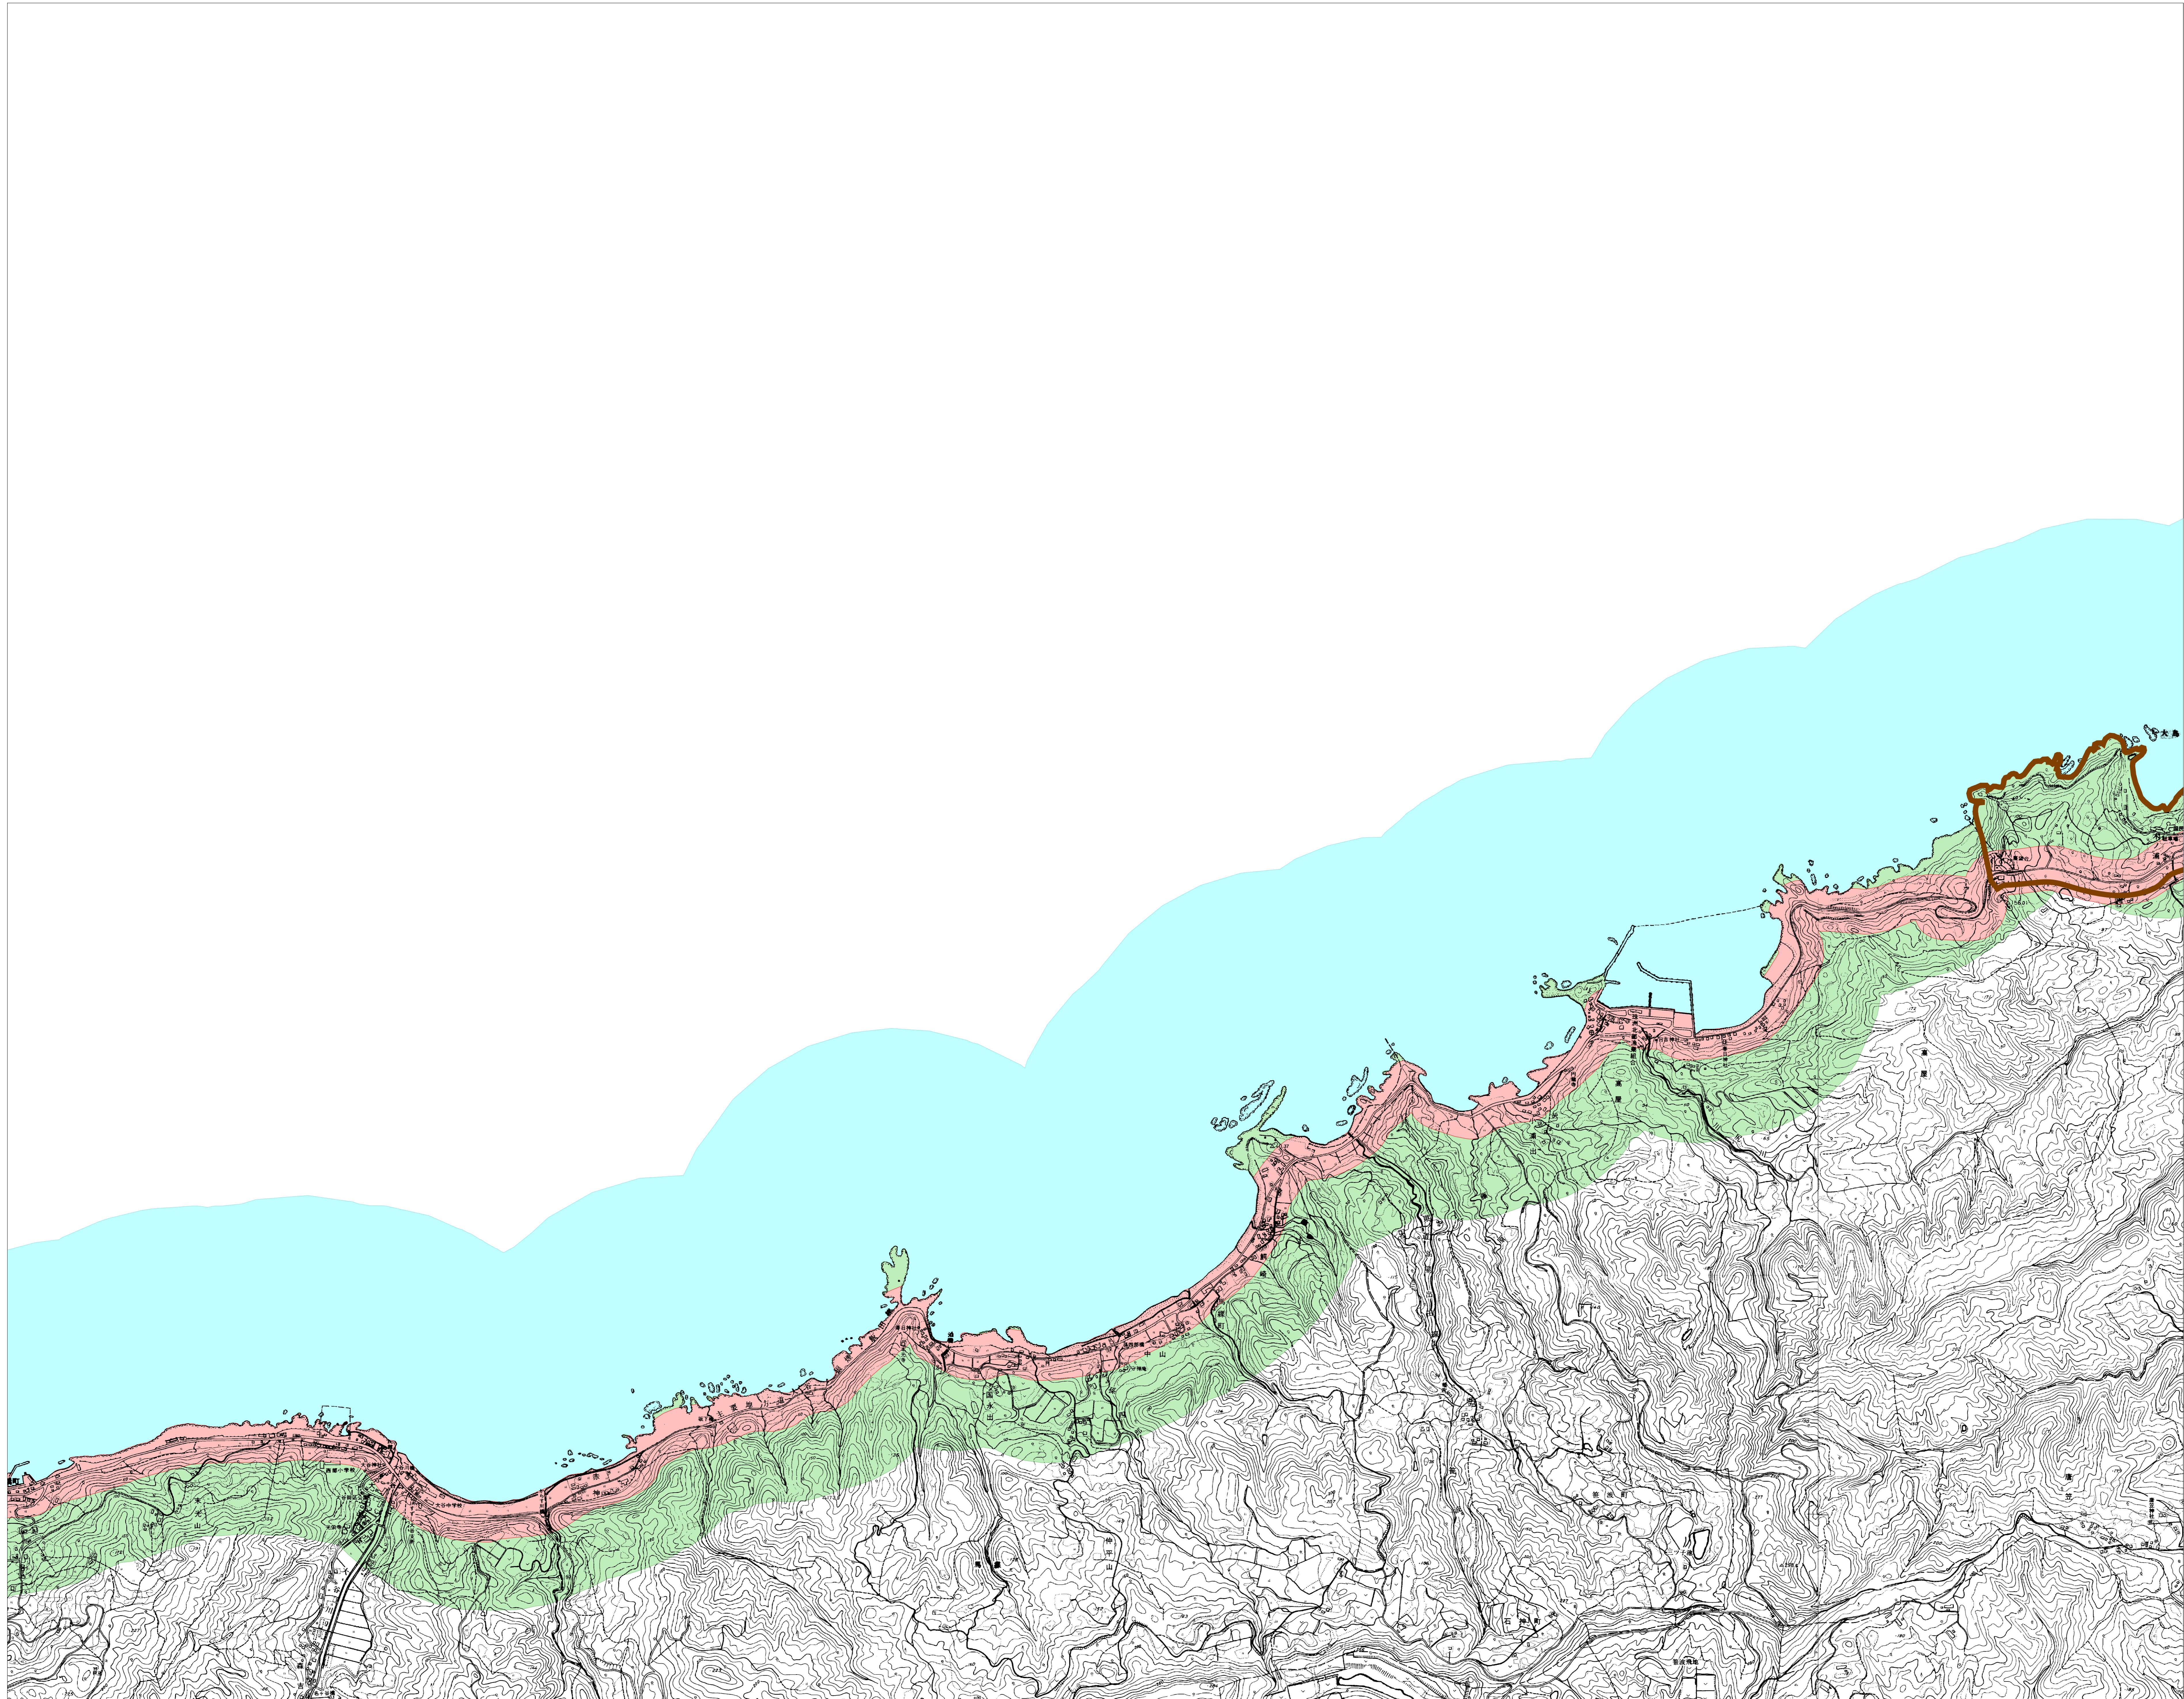

石川県景観計画・眺望計画区域図 No.02

| 凡 例 | | |
|------|------------|--------------|
| 景観計画 | 陸 景観形成重要地域 | |
| | 海 | |
| | 特別地域 | |
| | 景観形成重点地区 | |
| | 眺望景観保全地域 | |
| 眺望計画 | 10m以下 | 高さ規制 特別地域 |
| | 13m以下 | |
| | 15m以下 | |
| | 20m以下 | |
| | 30m以下 | |
| | 市町村界 | |
| | 県 境 | |