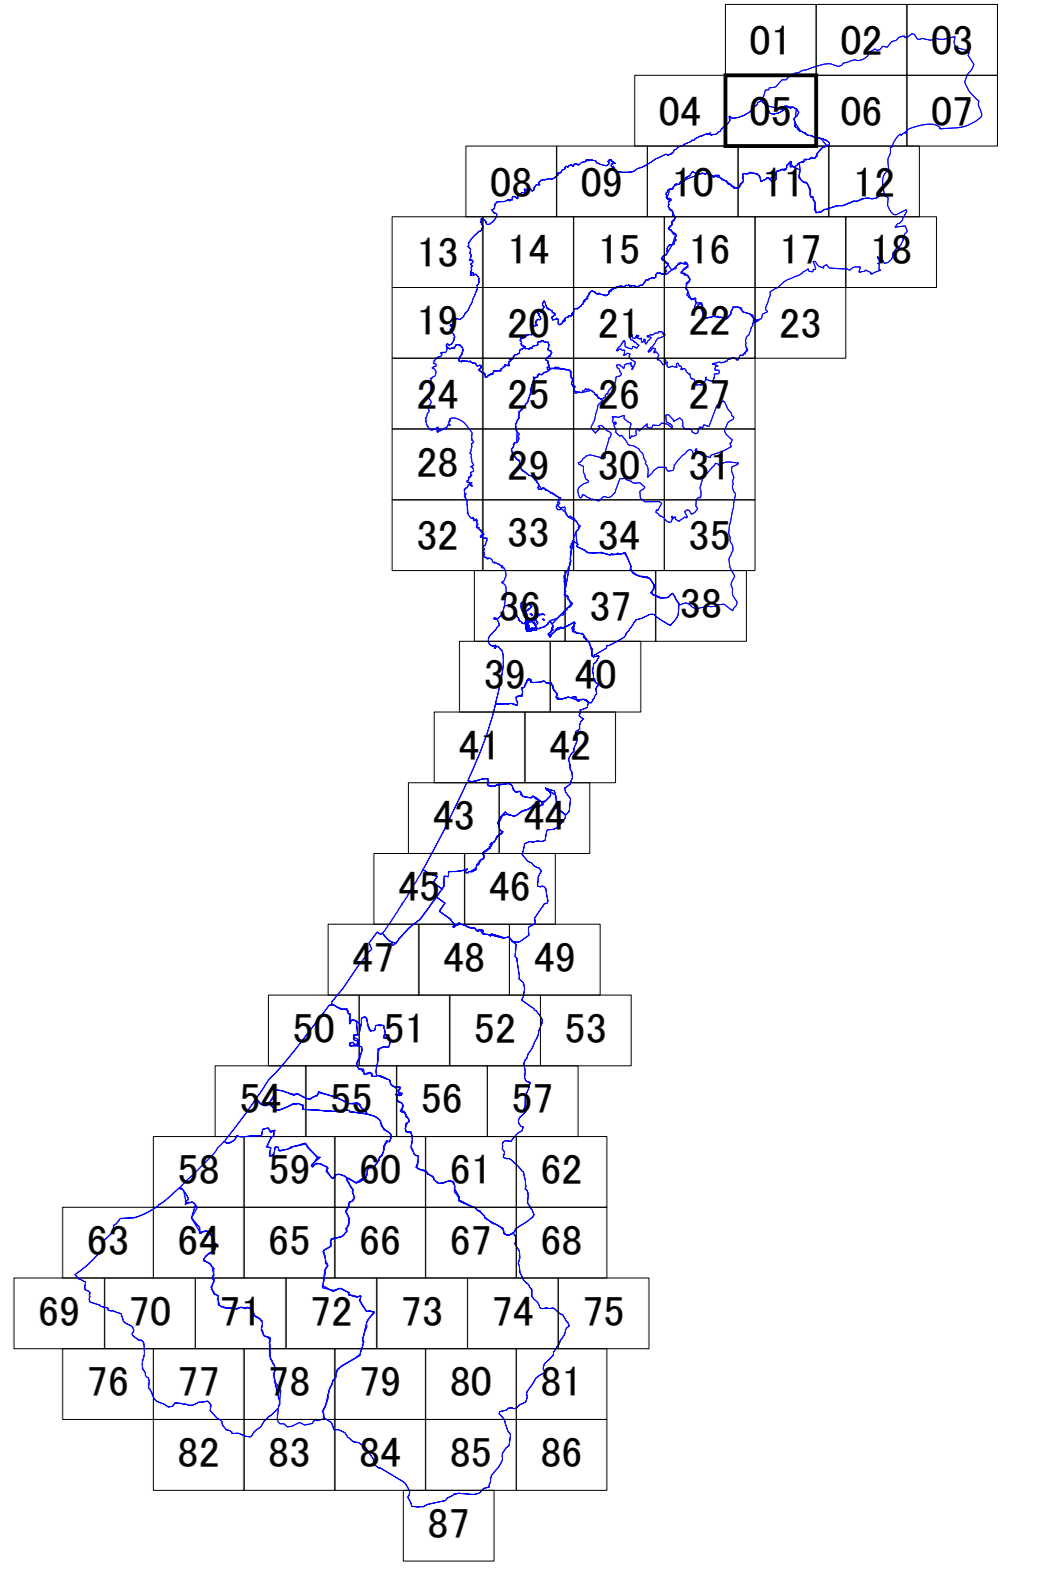

石川県景観計画・眺望計画区域図 No.05

凡 例	
景観計画	陸 景観形成重要地域
	海
	特別地域
眺望計画	眺望景観保全地域
	10m以下
	13m以下
	15m以下
	20m以下
	30m以下
	高さ規制 特別地域
	市町村界
	県 境