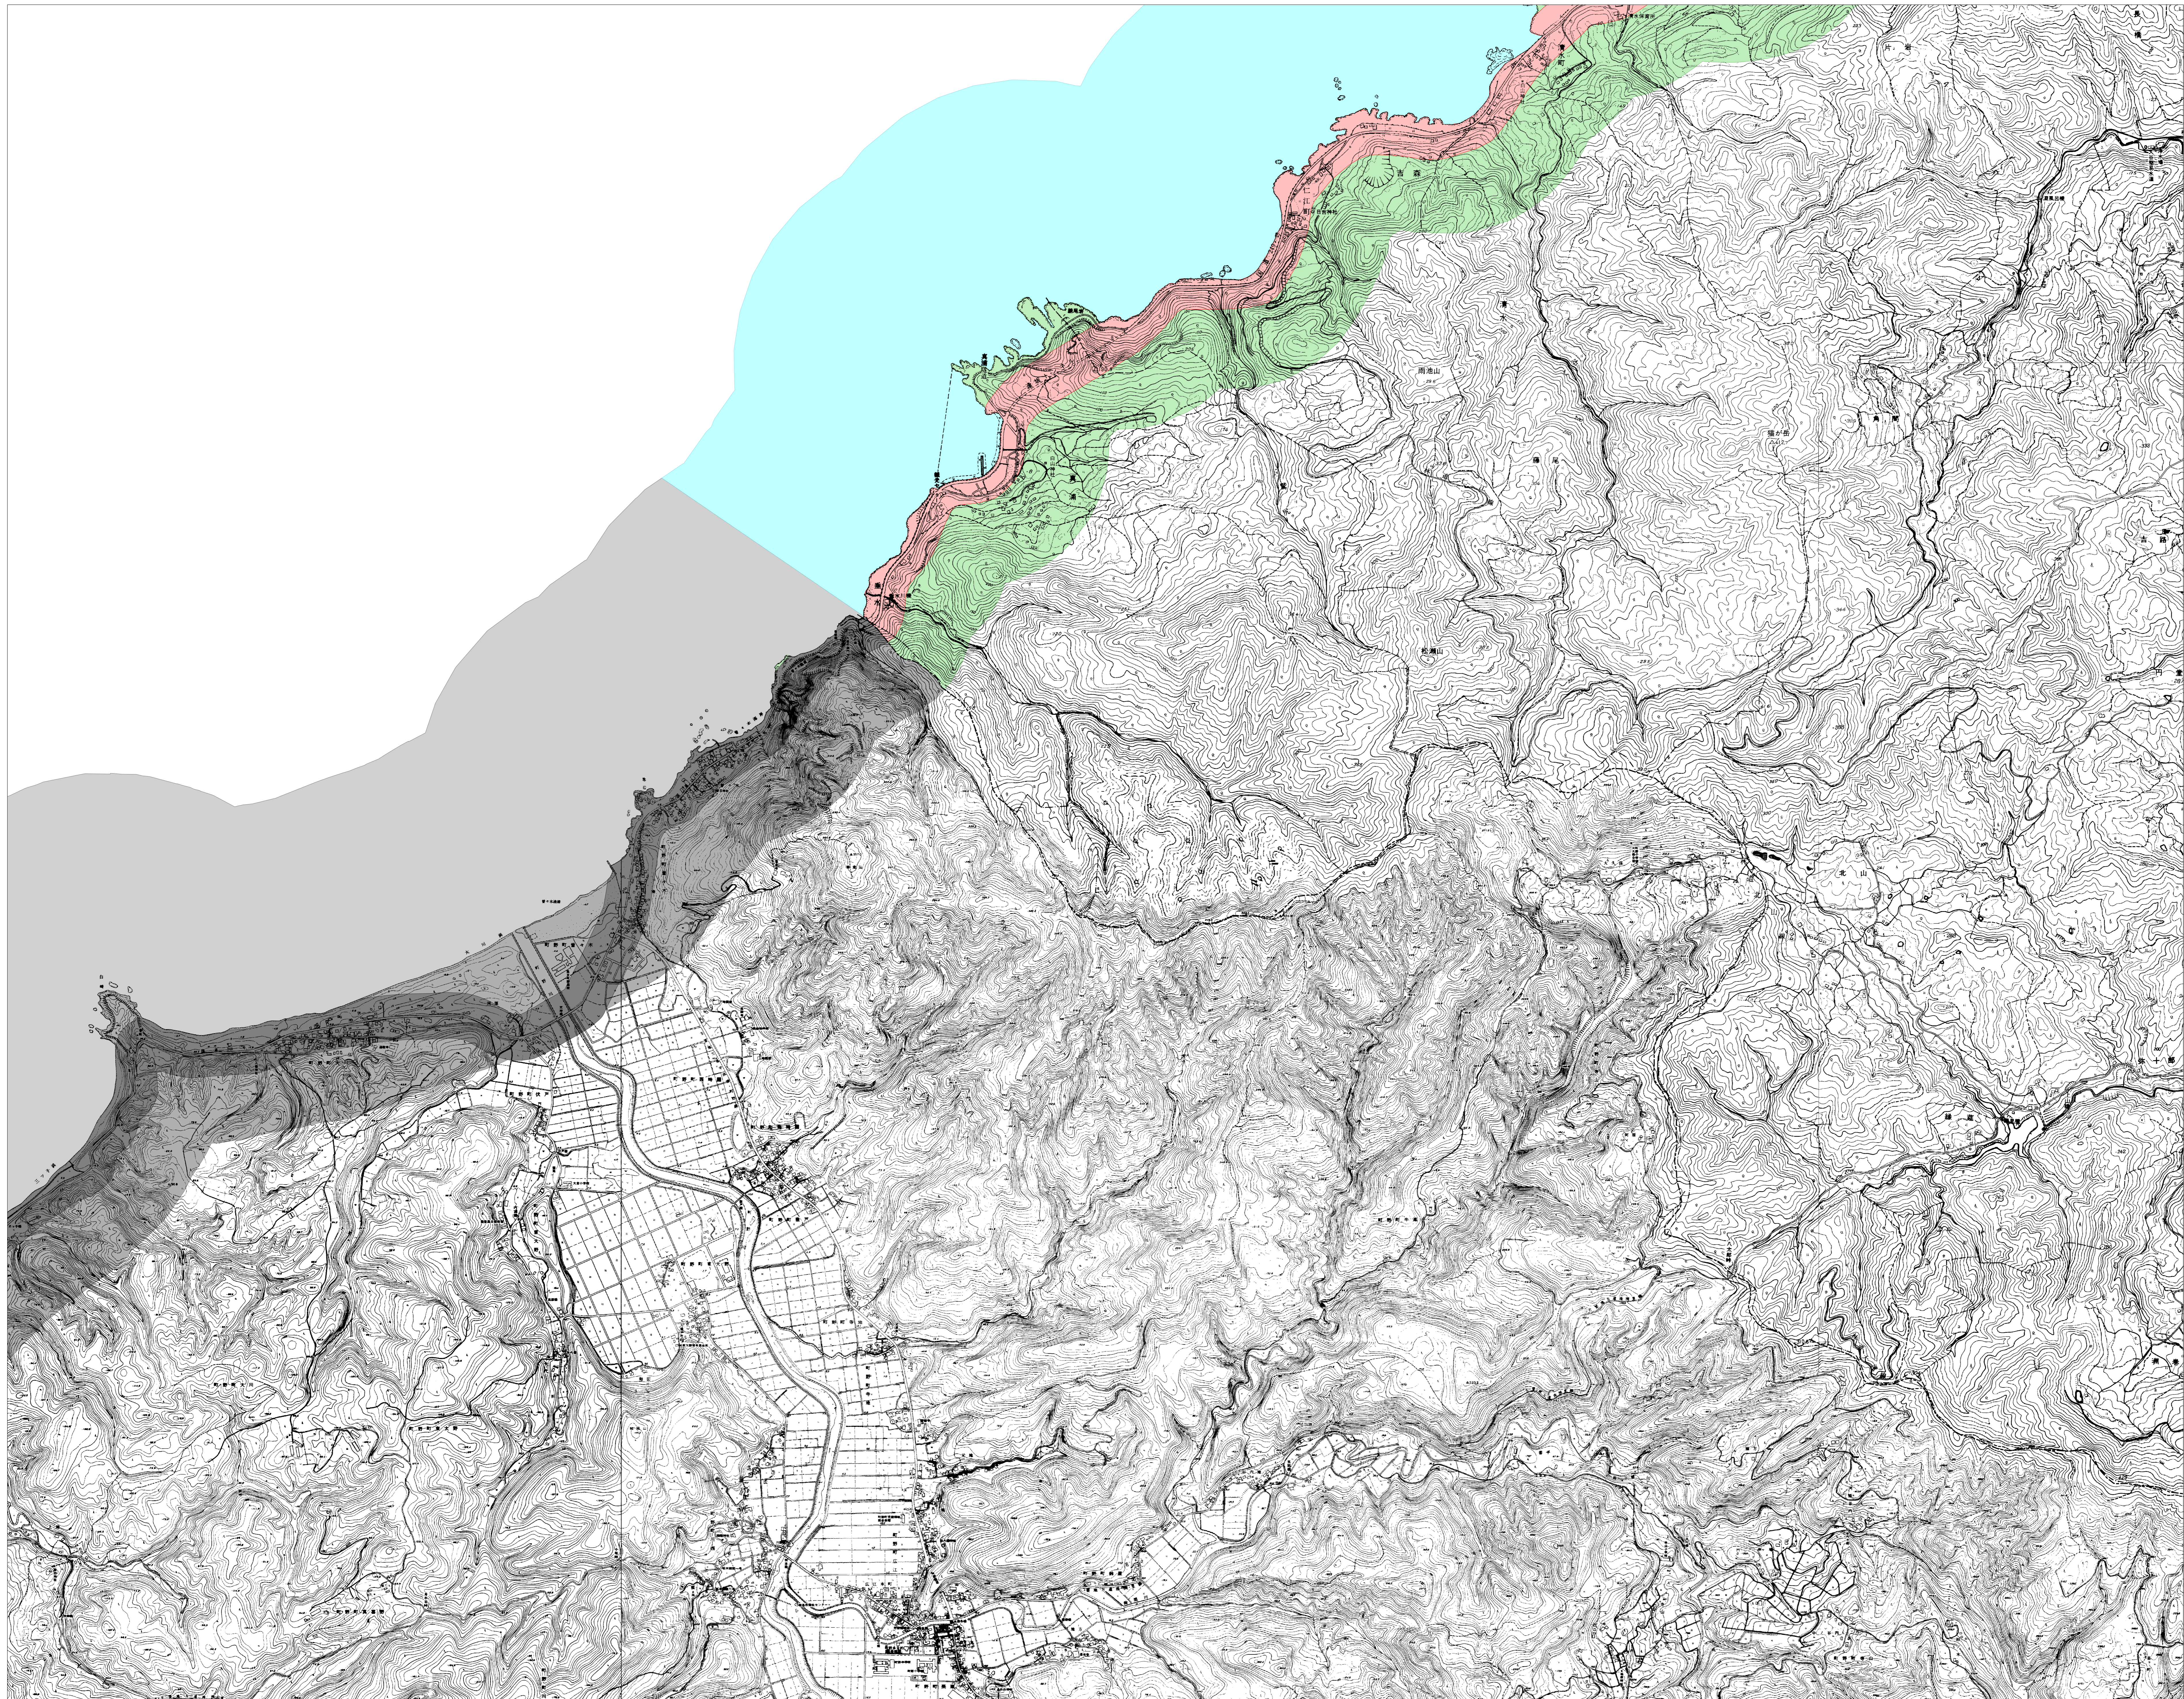

石川県景観計画・眺望計画区域図 No.05

凡 例	
景観計画	陸 景観形成重要地域
	海
	特別地域
眺望計画	眺望景観保全地域
	10m以下
	13m以下
	15m以下
	20m以下
	30m以下
	高さ規制 特別地域
	市町村界
	県 境