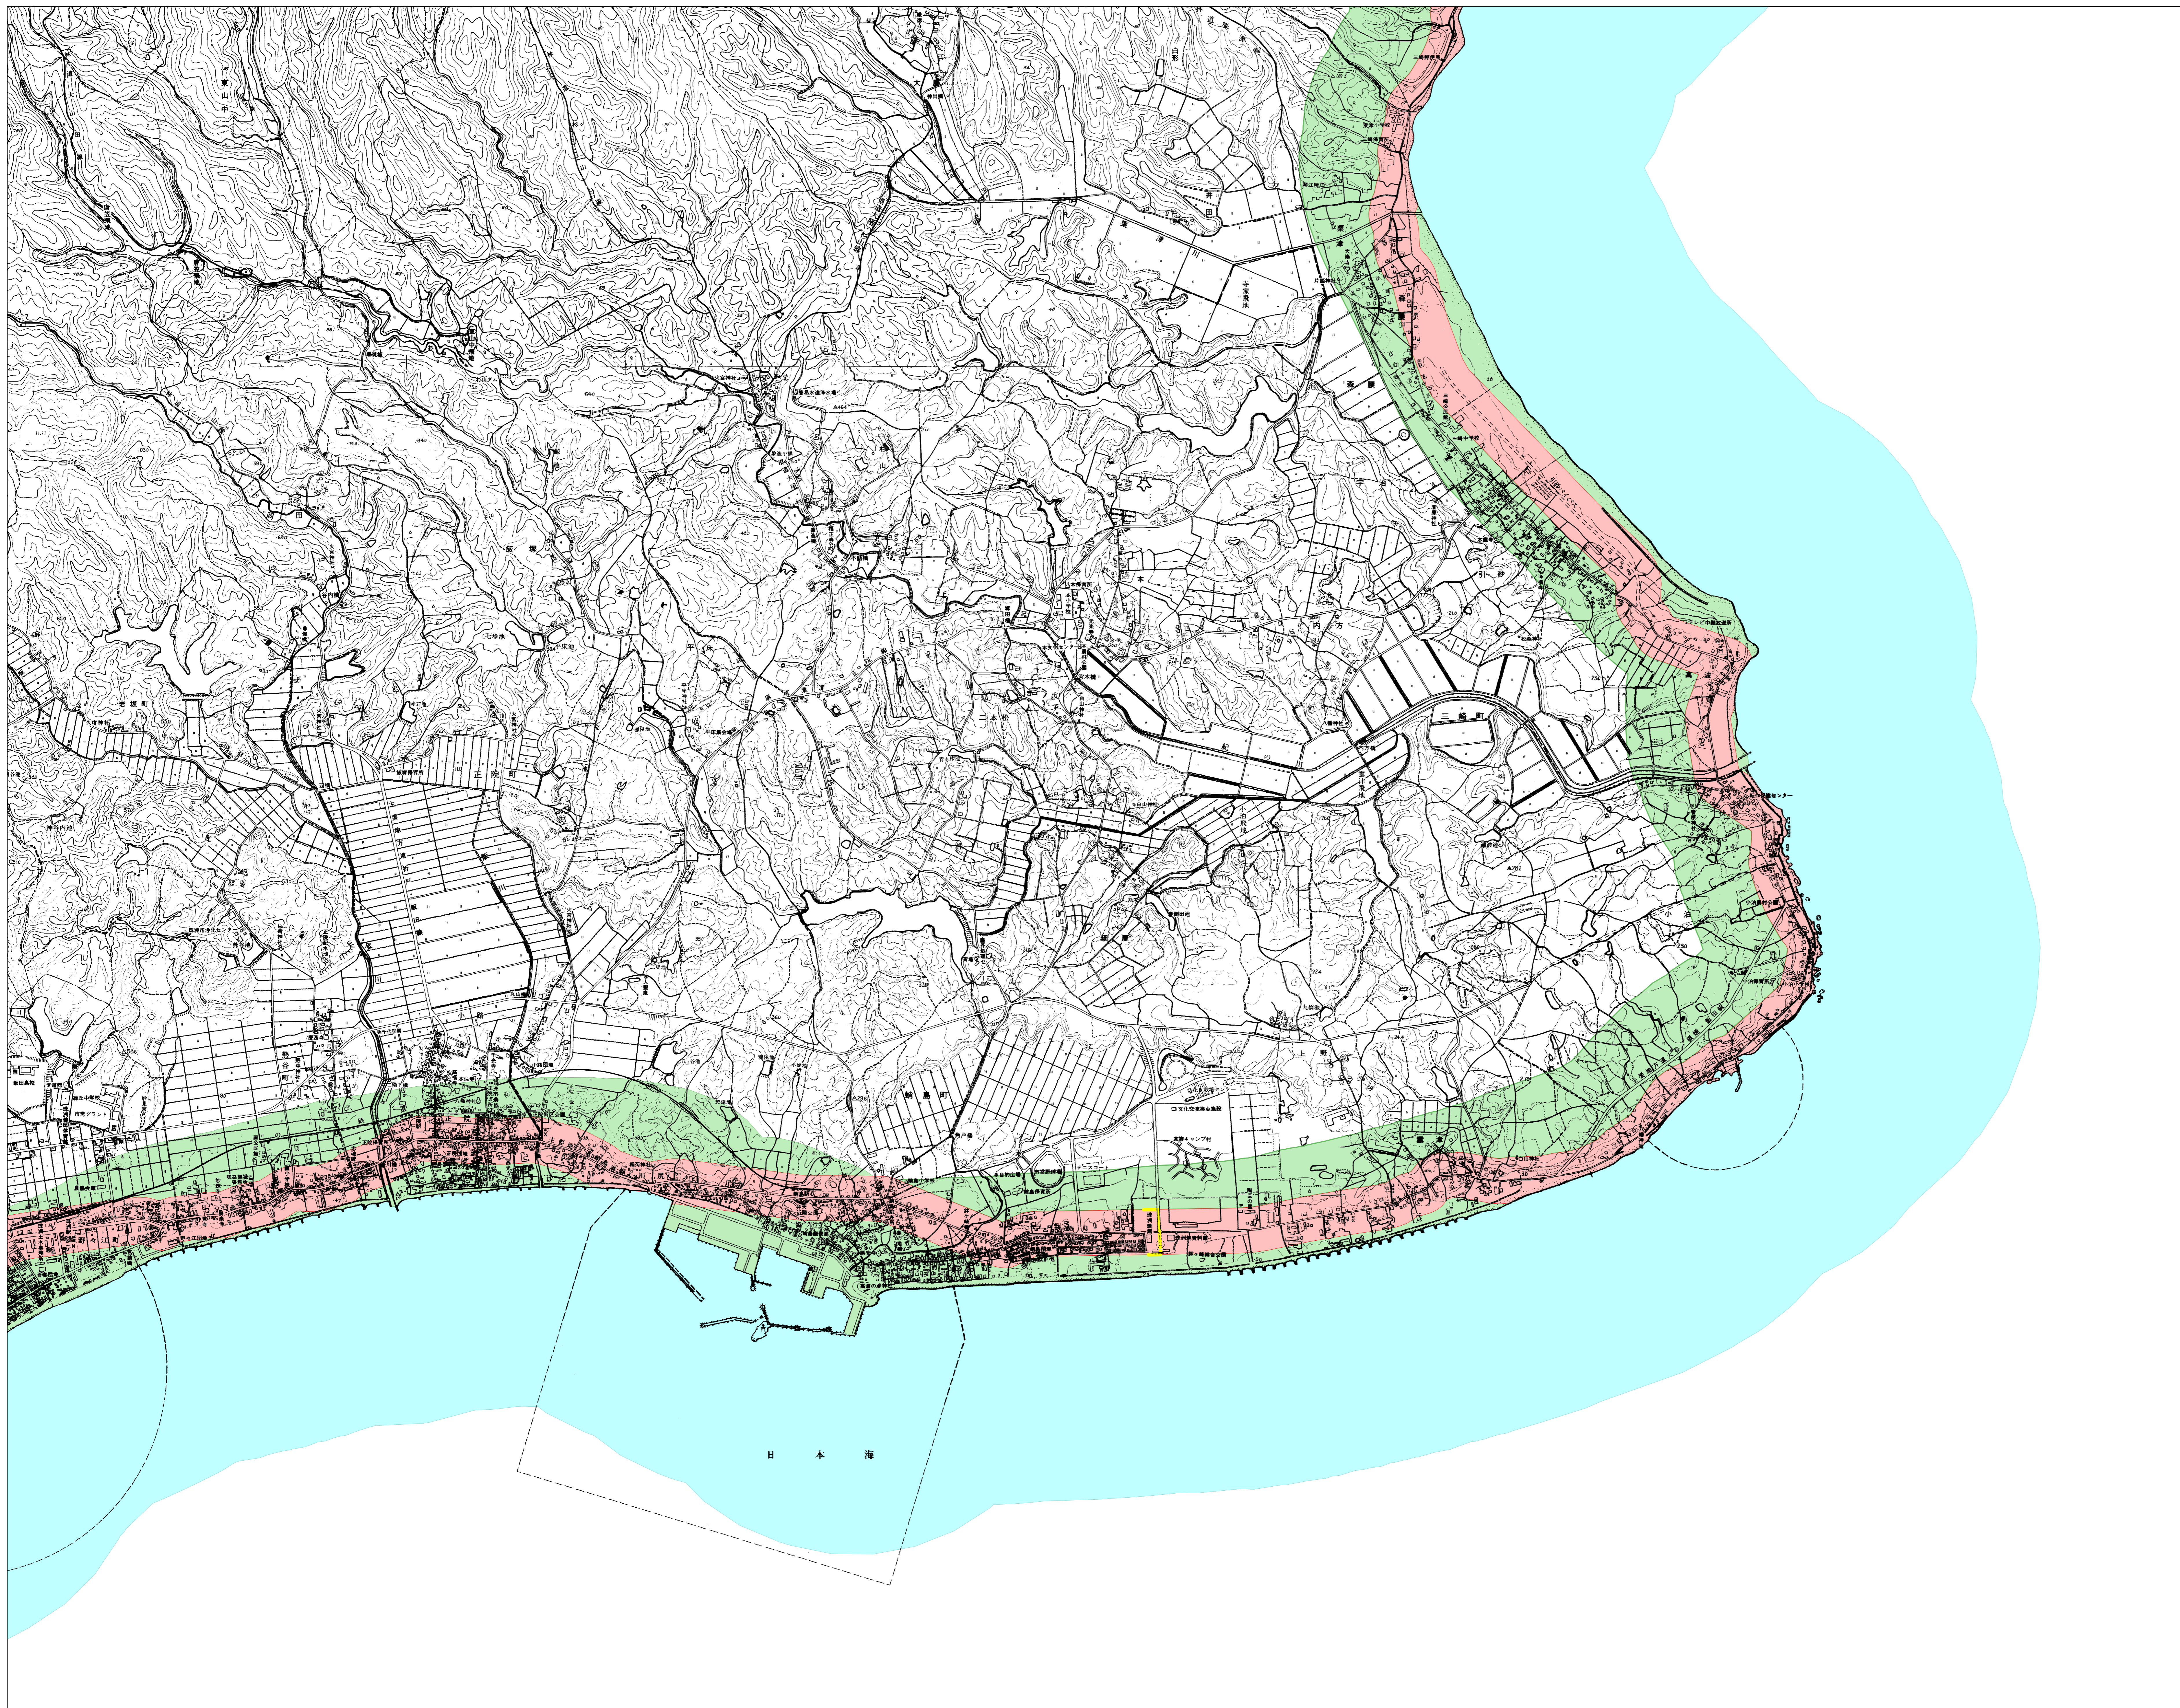

石川県景観計画・眺望計画区域図 No.07

凡 例	
景観計画	陸 景観形成重要地域
	海
眺望計画	特別地域
	うち市街地部
	眺望景観保全地域
	高さ規制
	10m以下
	13m以下
	15m以下
	20m以下
	30m以下
	市町村界
	県 境