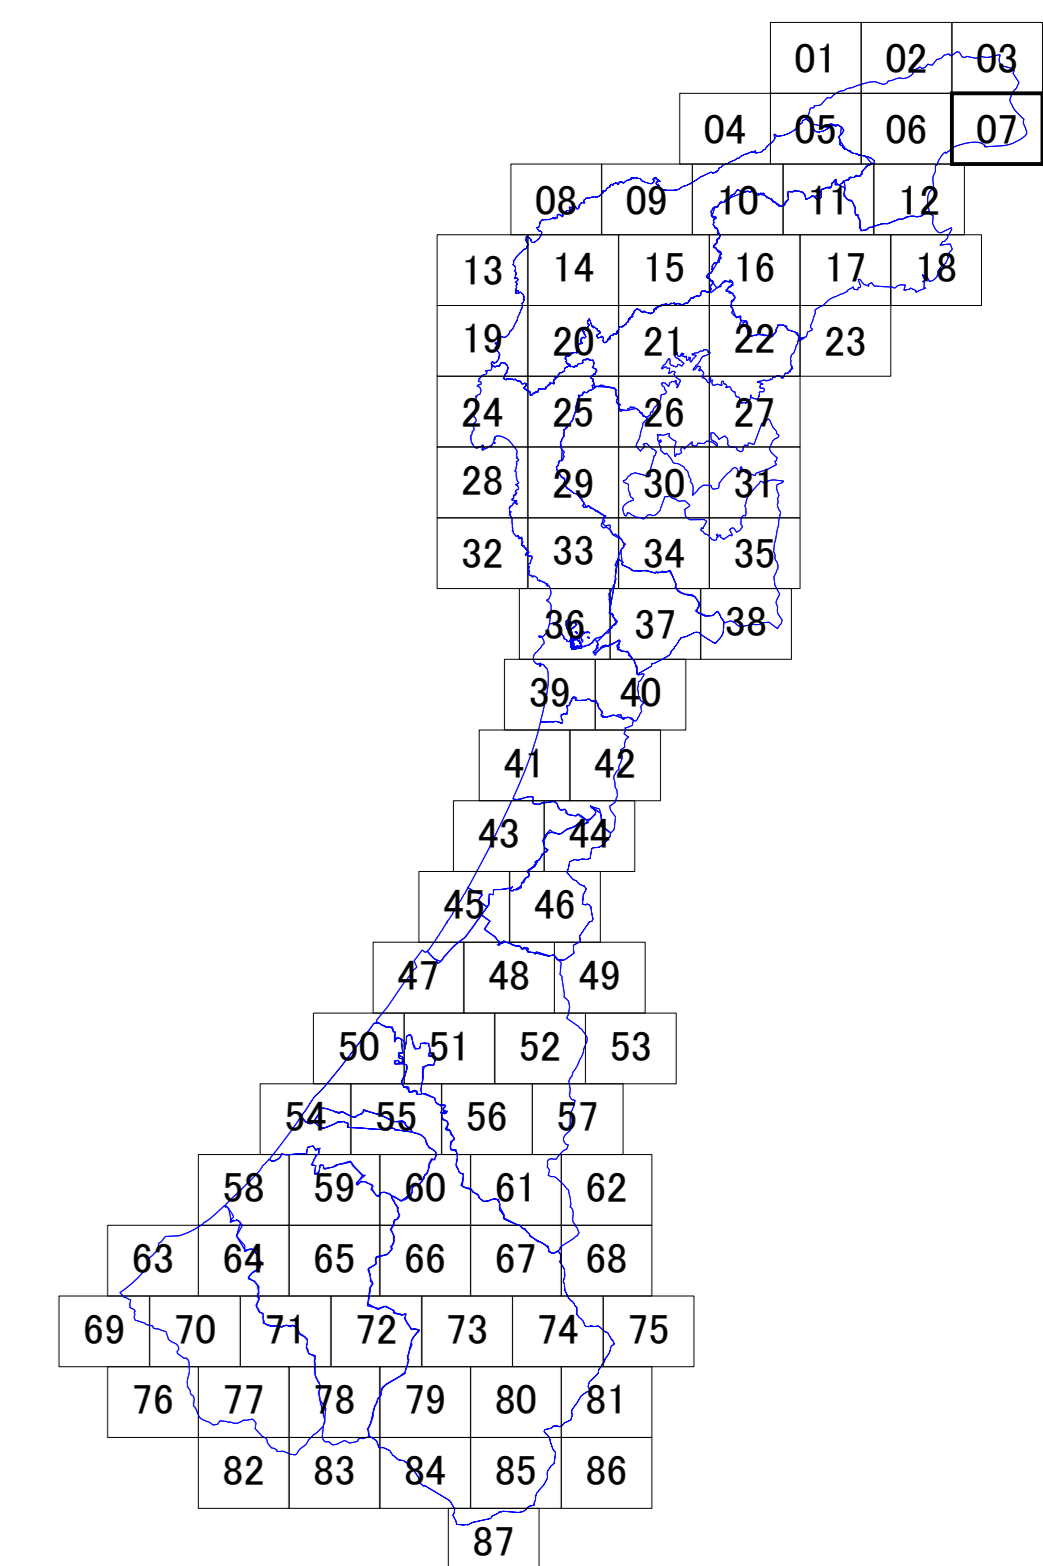

石川県景観計画・眺望計画区域図 No.07

凡 例	
景観計画	陸 景観形成重要地域
	海
眺望計画	特別地域
	うち市街地部
	眺望景観保全地域
	高さ規制
	10m以下
	13m以下
	15m以下
	20m以下
	30m以下
	市町村界
	県 境