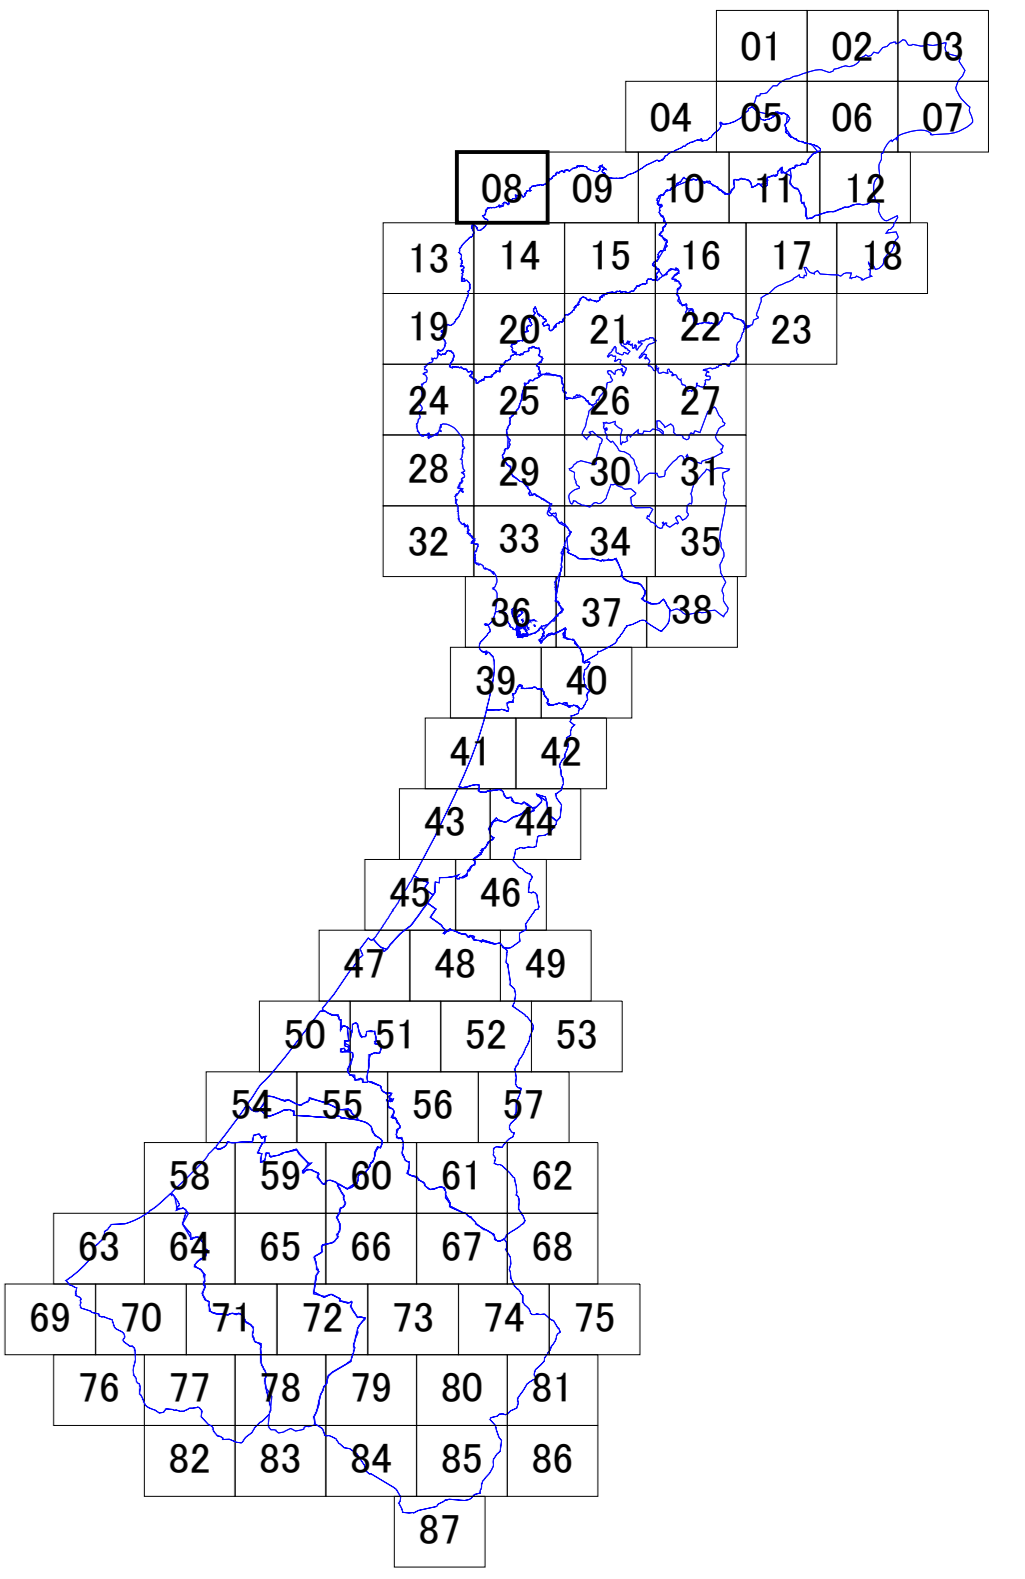

# 石川県景観計画・眺望計画区域図 No.08

凡 例		
景観計画	陸	景観形成重要地域
	海	
	特別地域	
	眺望景観保全地域	
眺望計画	10m以下	高さ規制 特別地域
	13m以下	
	15m以下	
	20m以下	
	30m以下	
	市町村界	
	県 境	