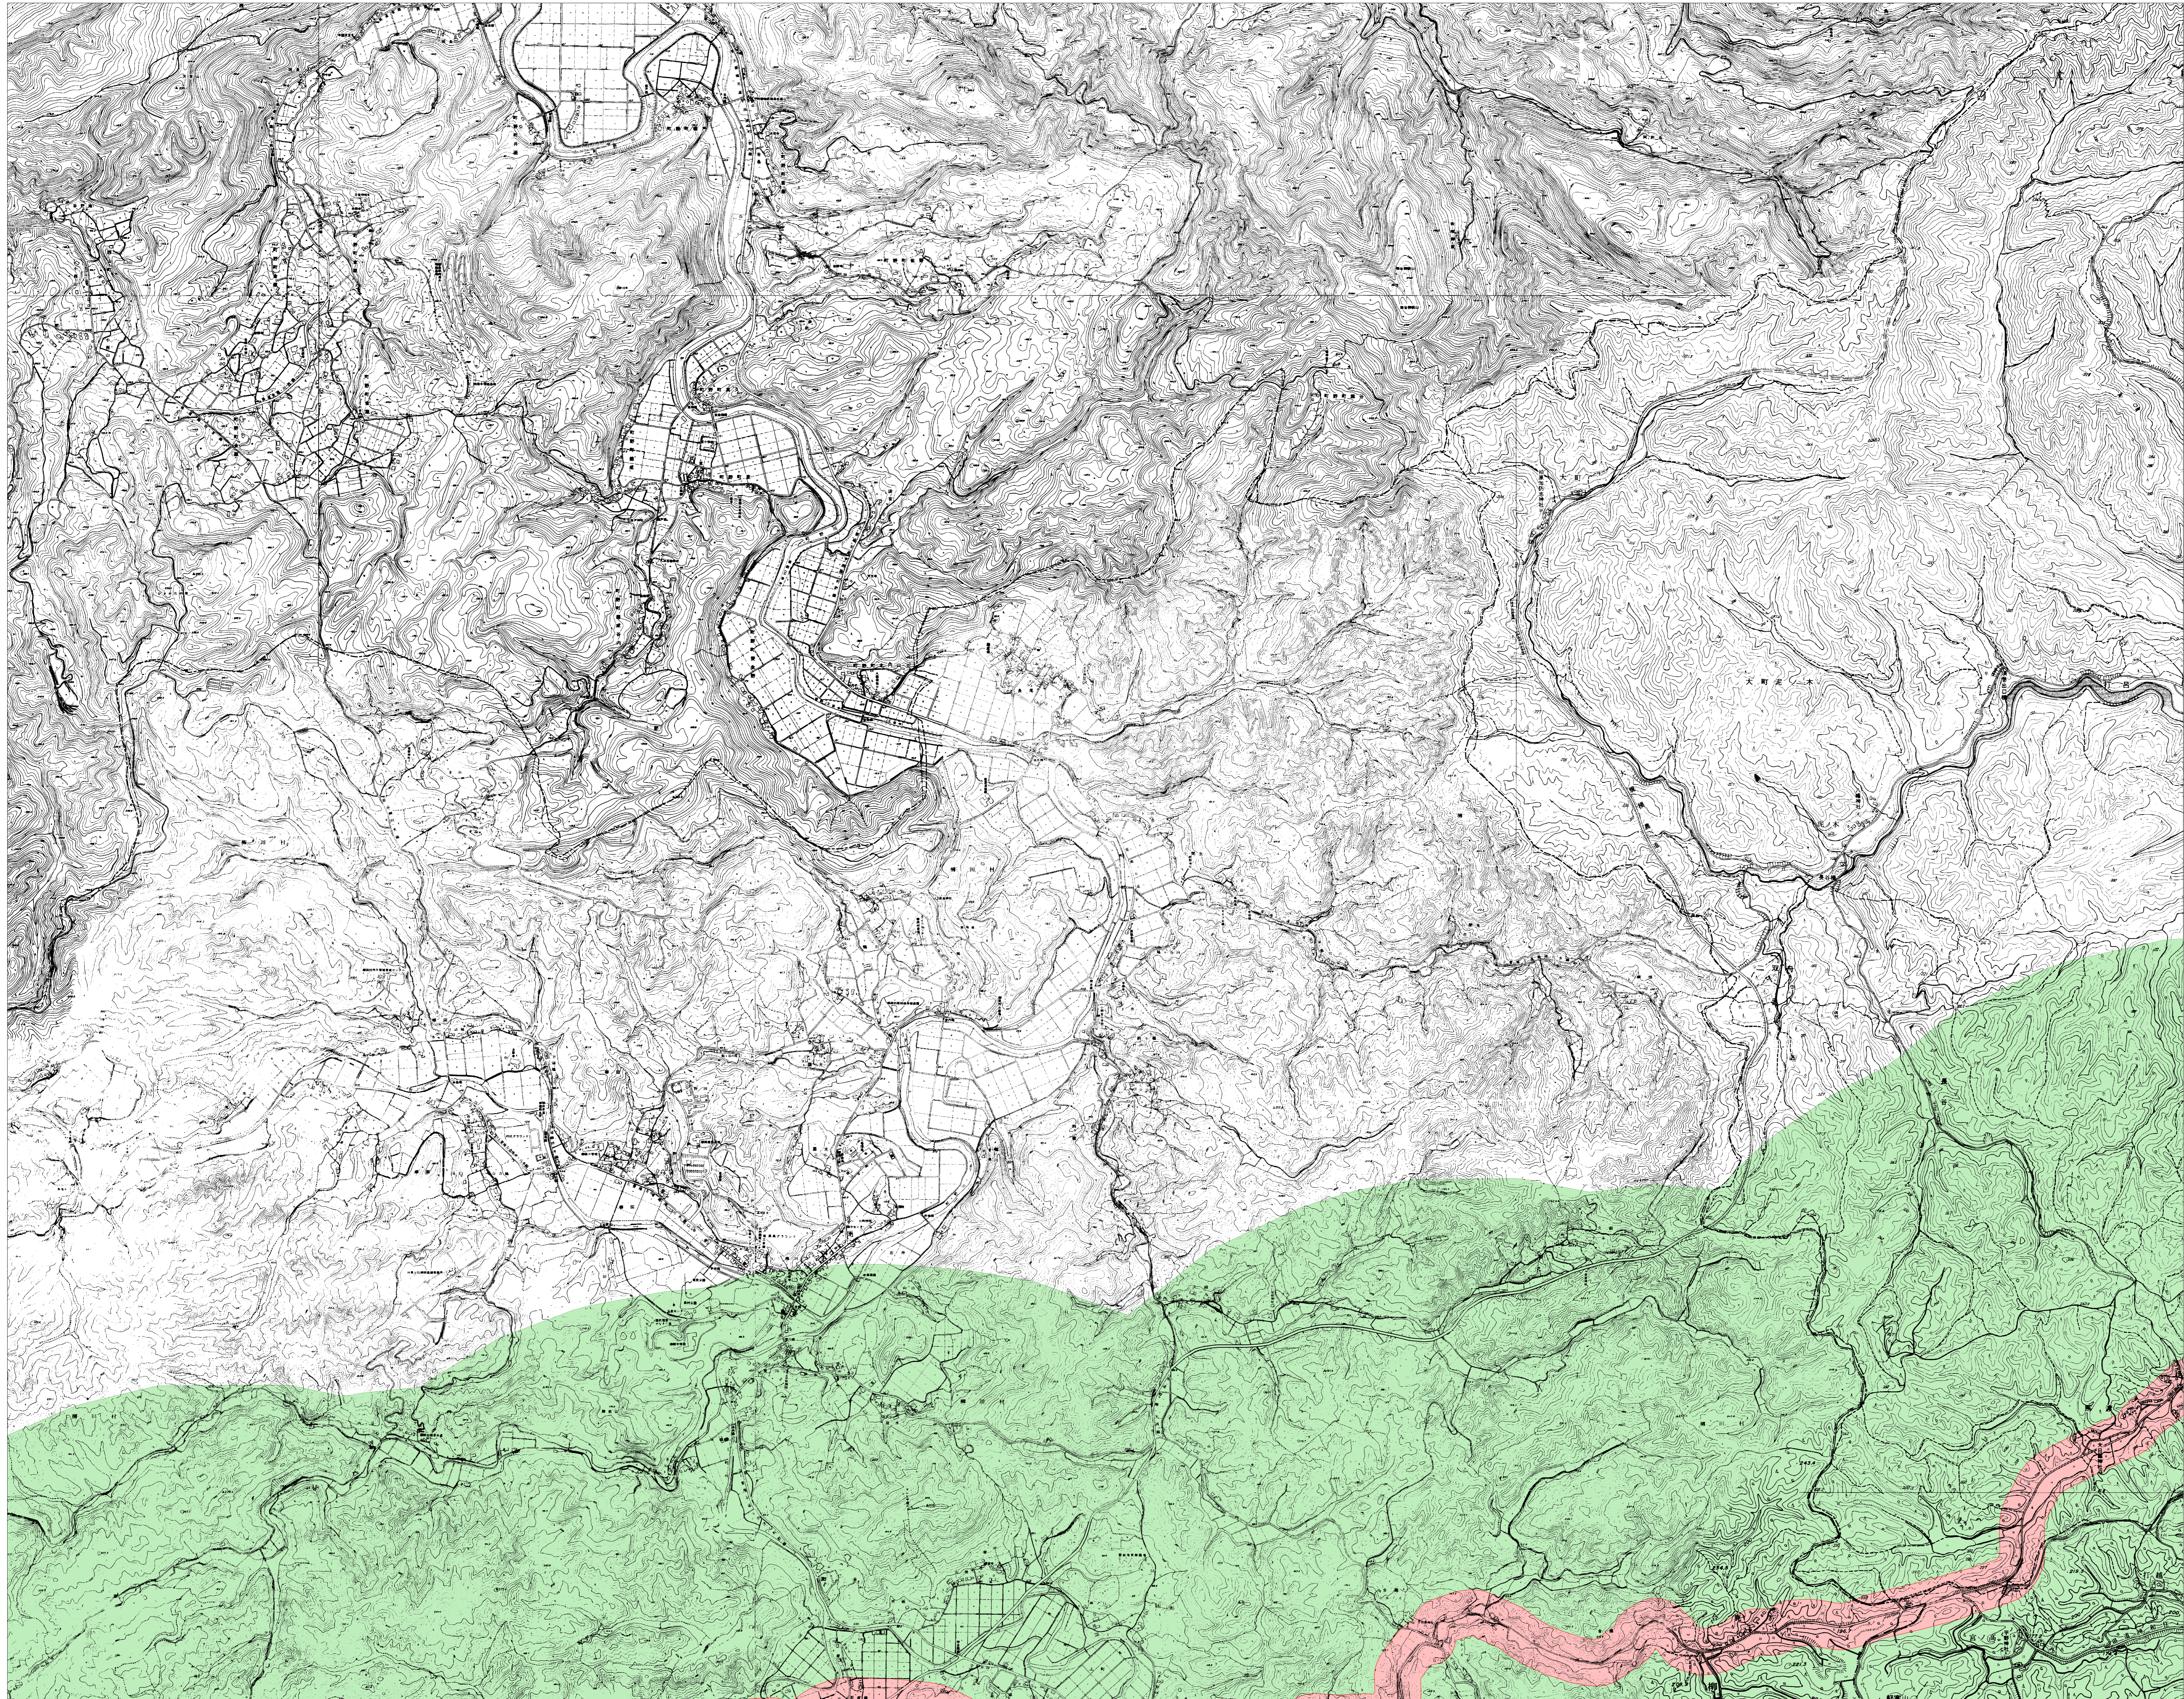

石川県景観計画・眺望計画区域図 No.11

凡 例		
景観計画	陸	景観形成重要地域
	海	
眺望計画	特別地域	高さ規制 特別地域
	眺望景観保全地域	
	10m以下	
	13m以下	
	15m以下	
20m以下		
30m以下		
	市町村界	
	県 境	