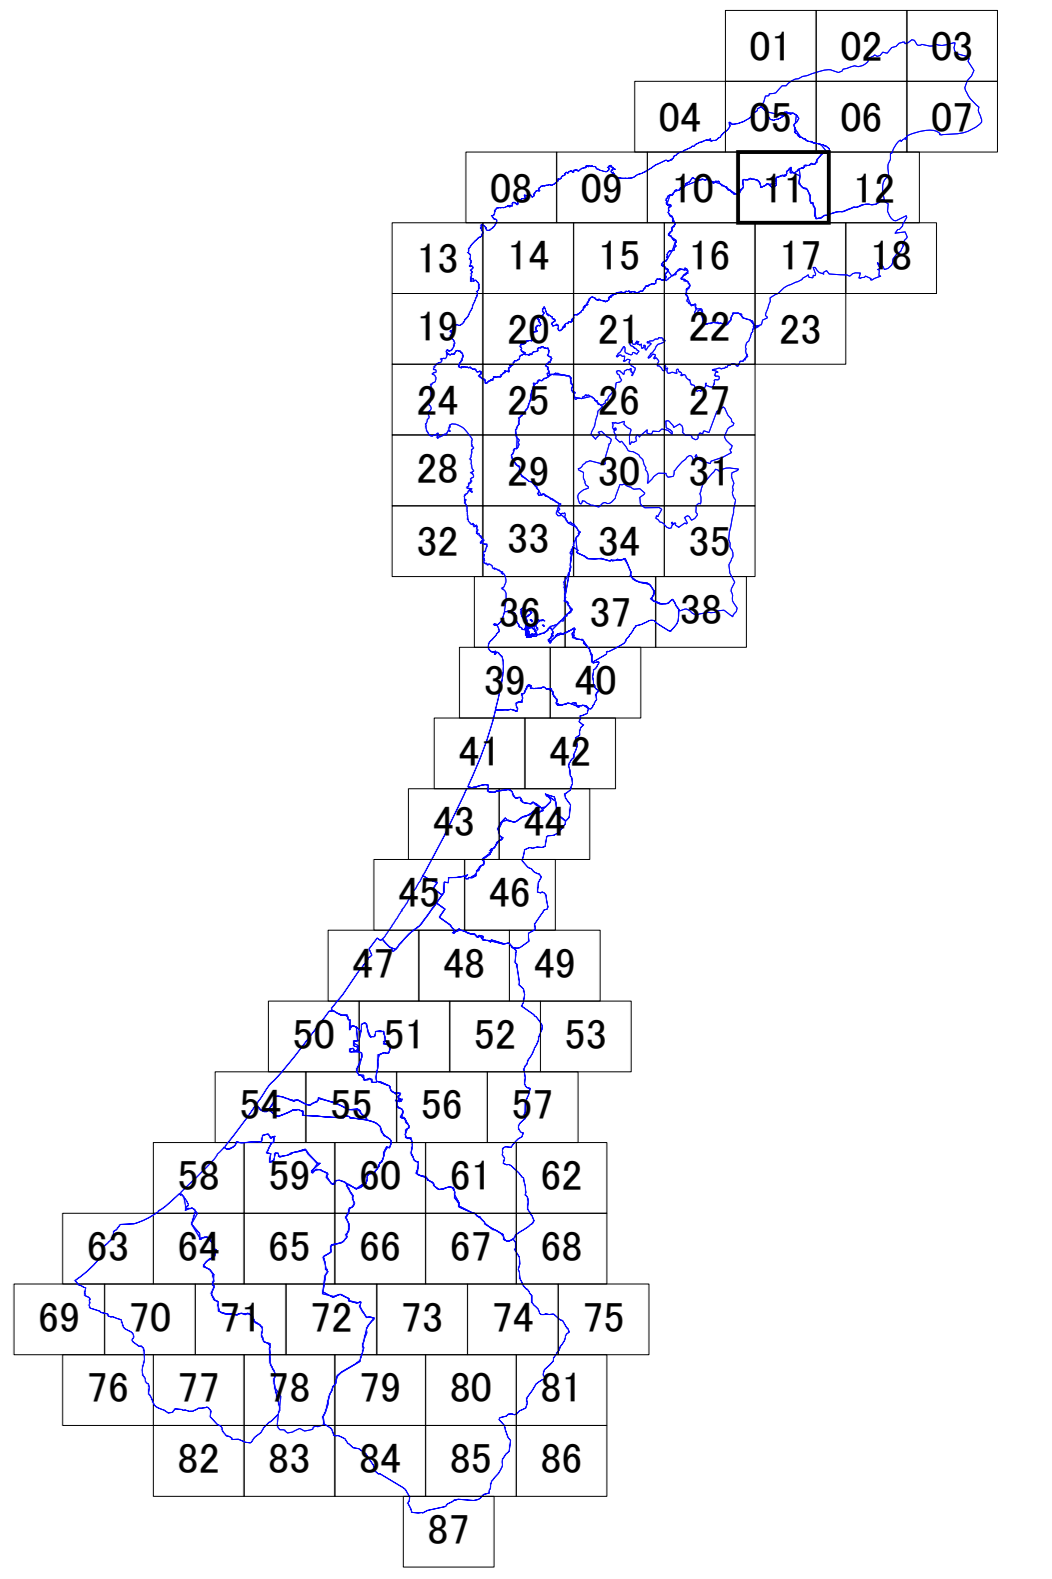

石川県景観計画・眺望計画区域図 No.11

凡 例		
景観計画	陸	景観形成重要地域
	海	
眺望計画	特別地域	高さ規制 特別地域
	眺望景観保全地域	
	10m以下	
	13m以下	
	15m以下	
20m以下		
30m以下		
	市町村界	
	県 境	