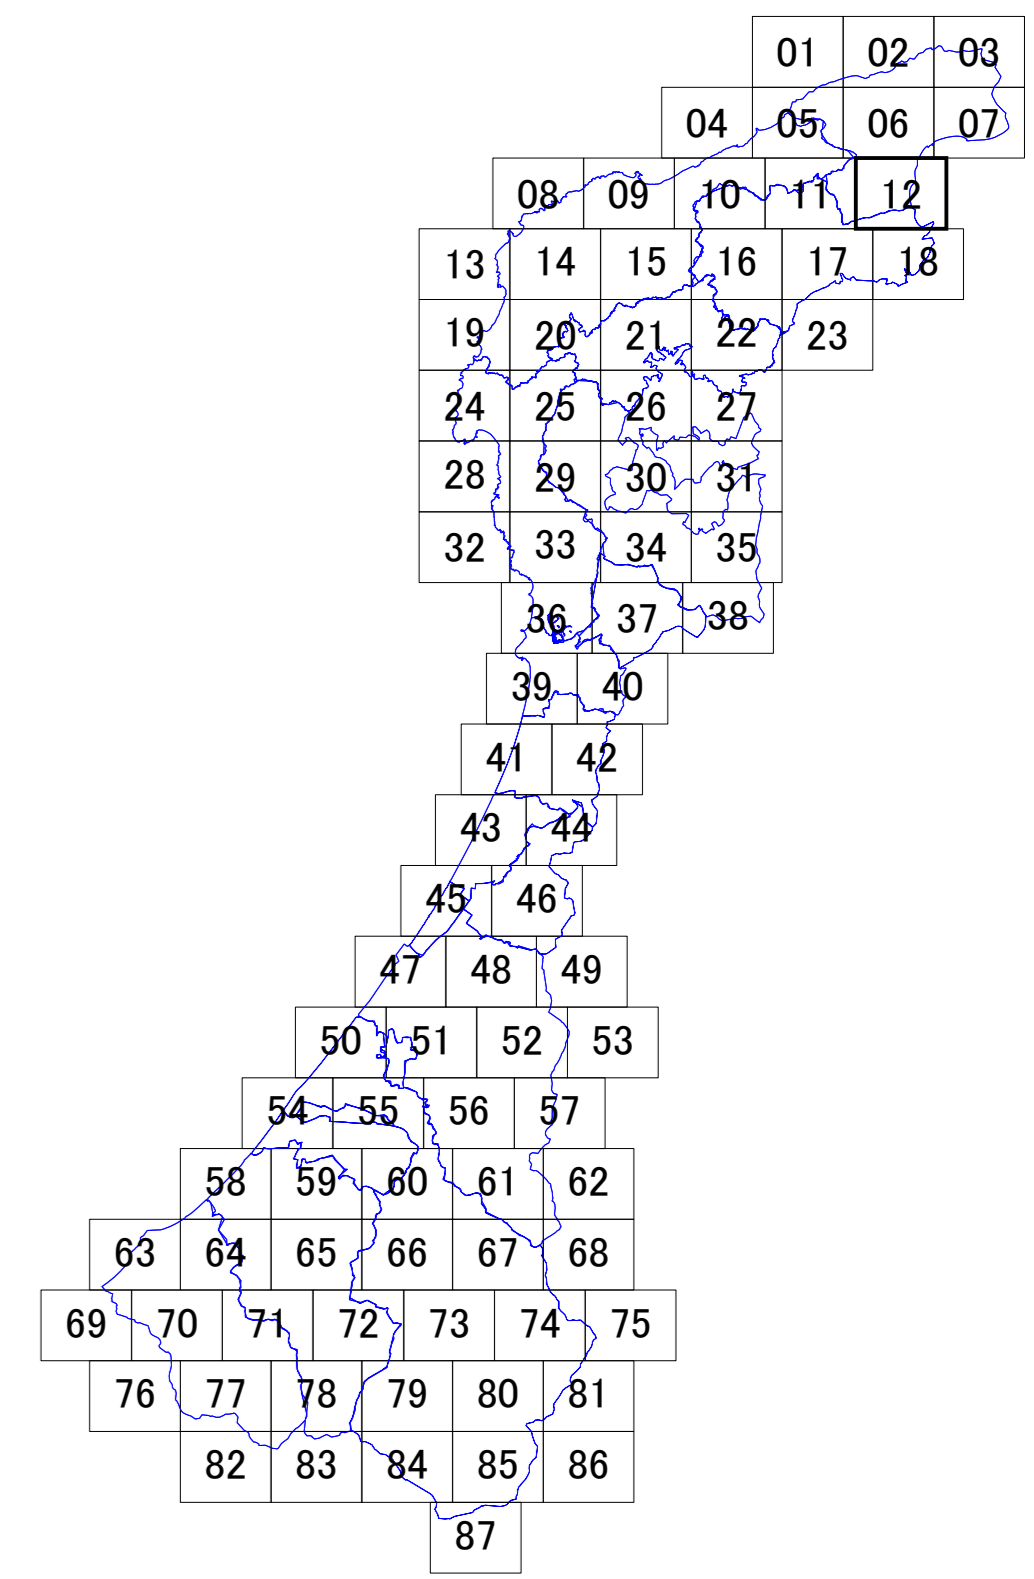

石川県景観計画・眺望計画区域図 No.12

凡 例		
景観計画	陸 景観形成重要地域	
	海	
眺望計画	特別地域	
	うち市街地部	
	眺望景観保全地域	
眺望計画	10m以下	高さ規制 特別地域
	13m以下	
	15m以下	
	20m以下	
	30m以下	
市町村界		
県 境		