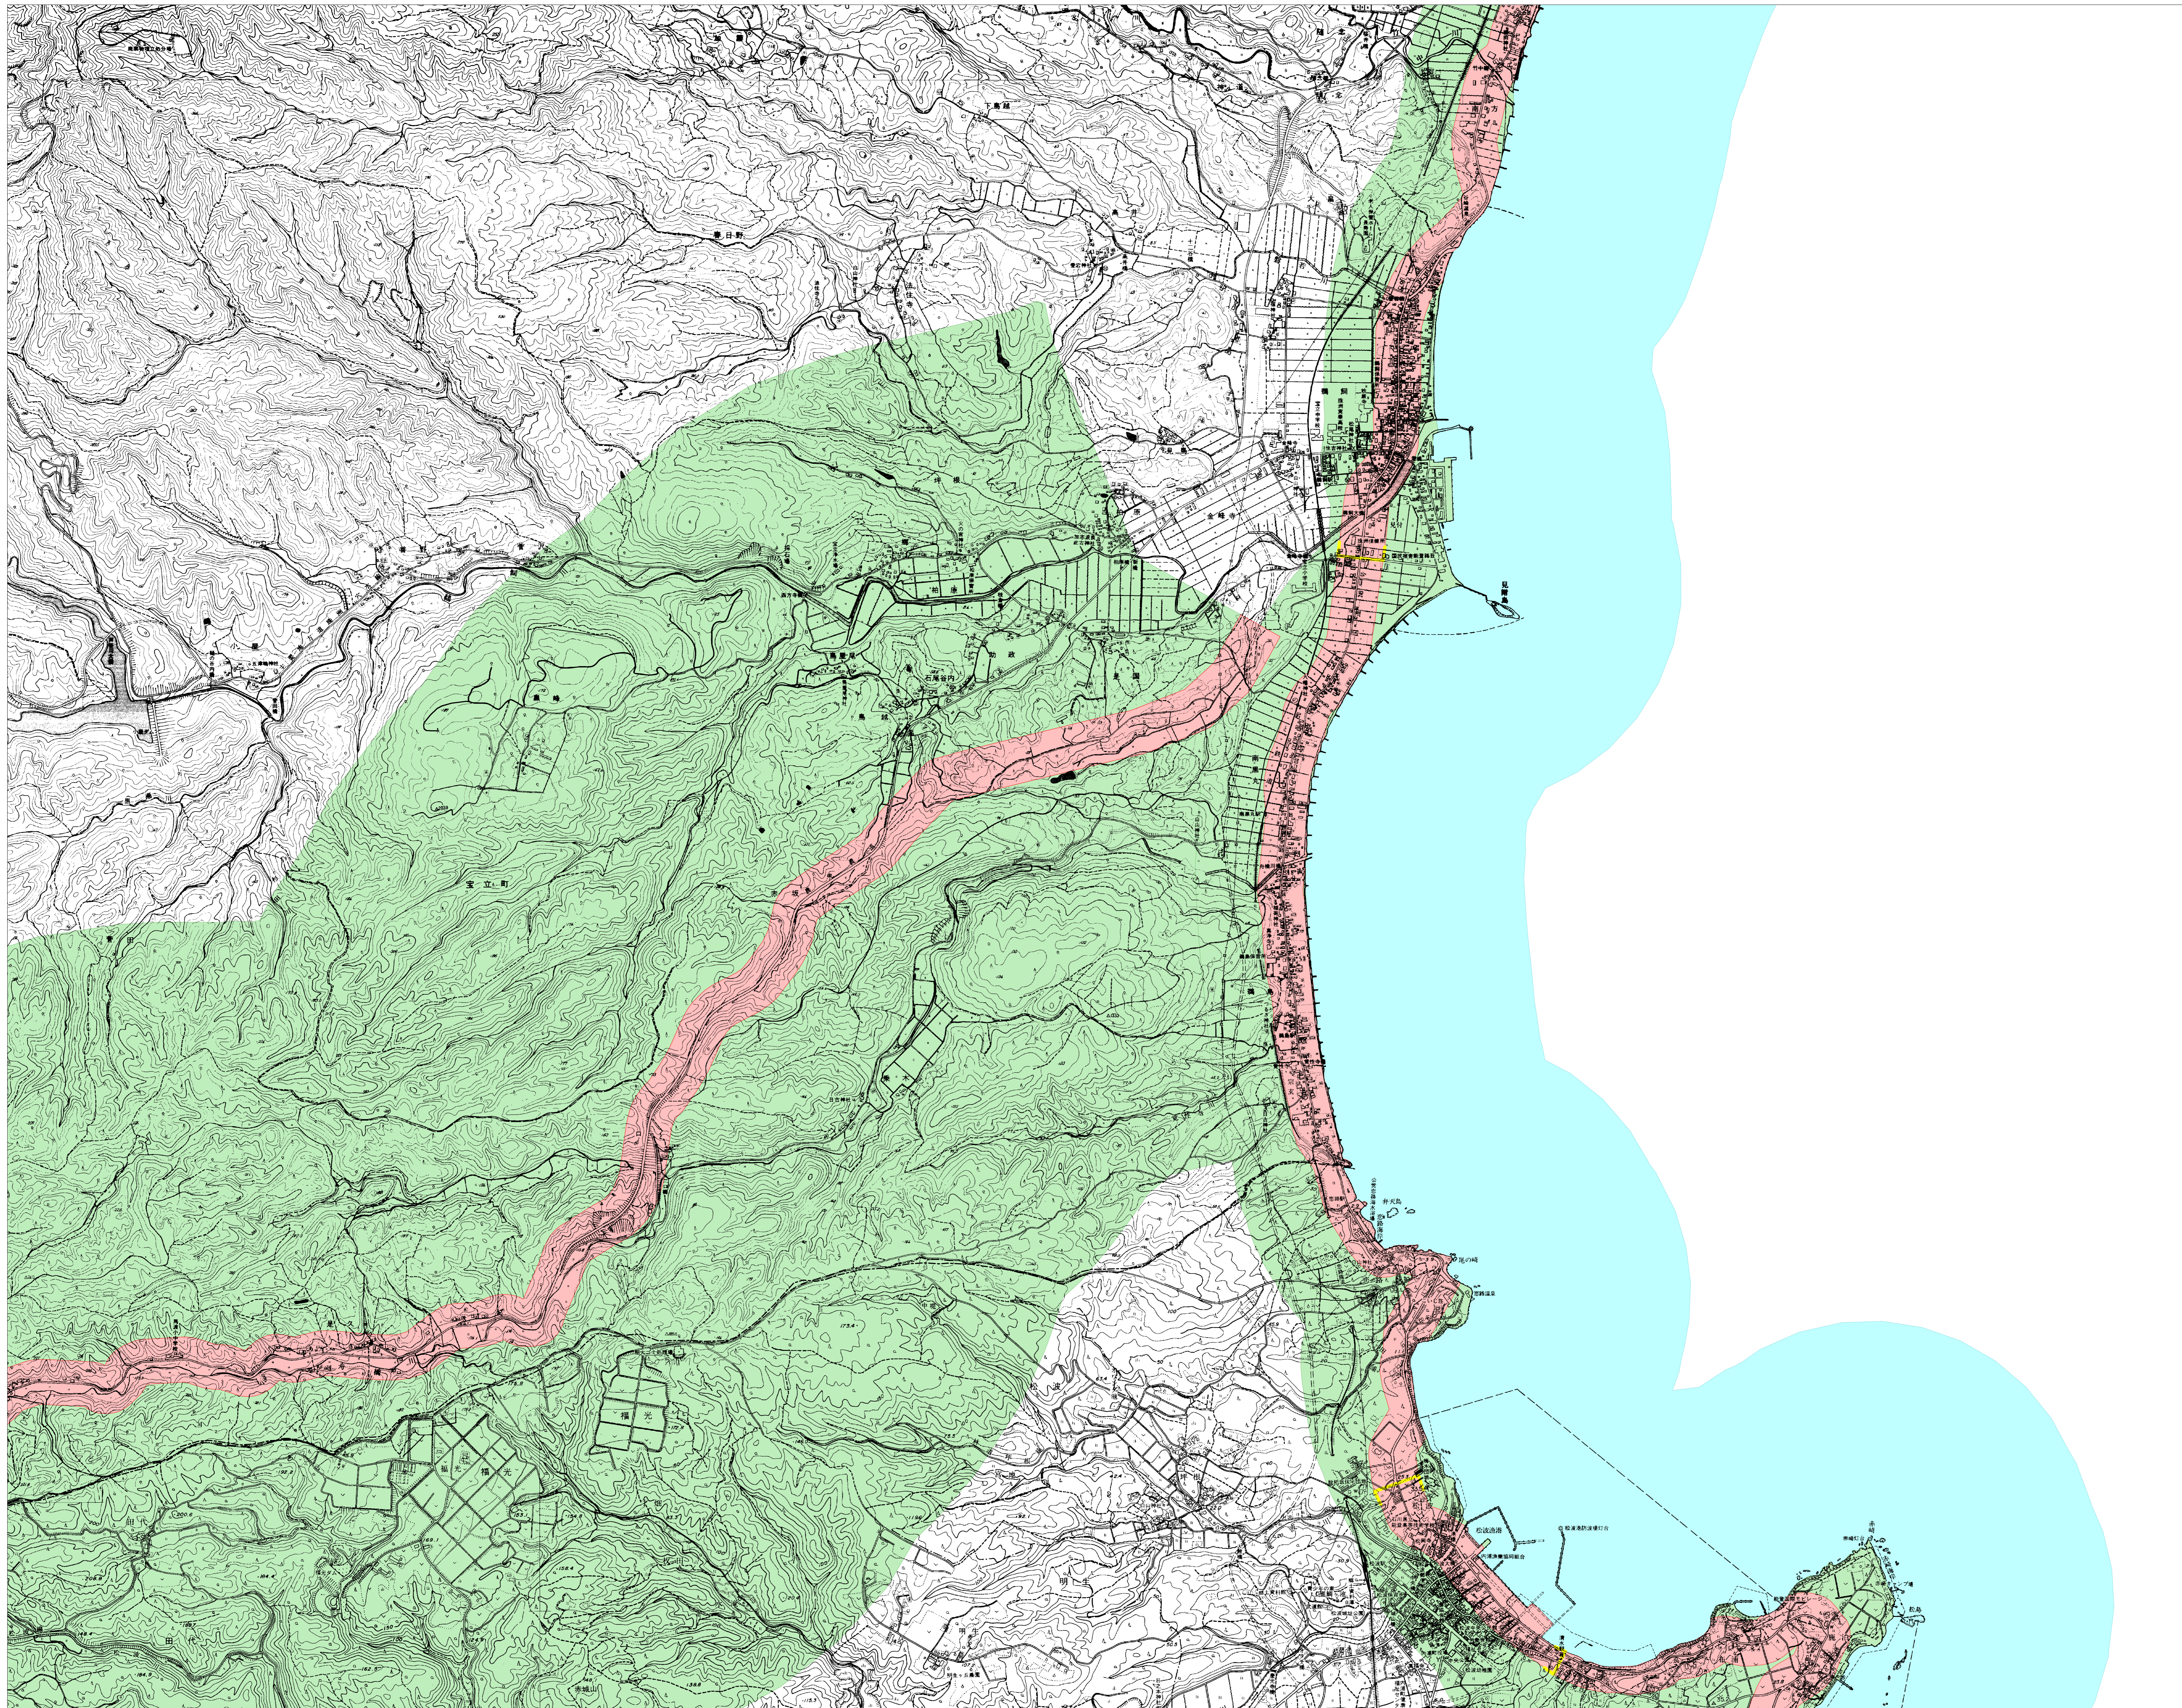

石川県景観計画・眺望計画区域図 No.12

凡 例		
景観計画	陸 景観形成重要地域	
	海	
眺望計画	特別地域	
	うち市街地部	
	眺望景観保全地域	
眺望計画	10m以下	高さ規制 特別地域
	13m以下	
	15m以下	
	20m以下	
	30m以下	
市町村界		
県 境		