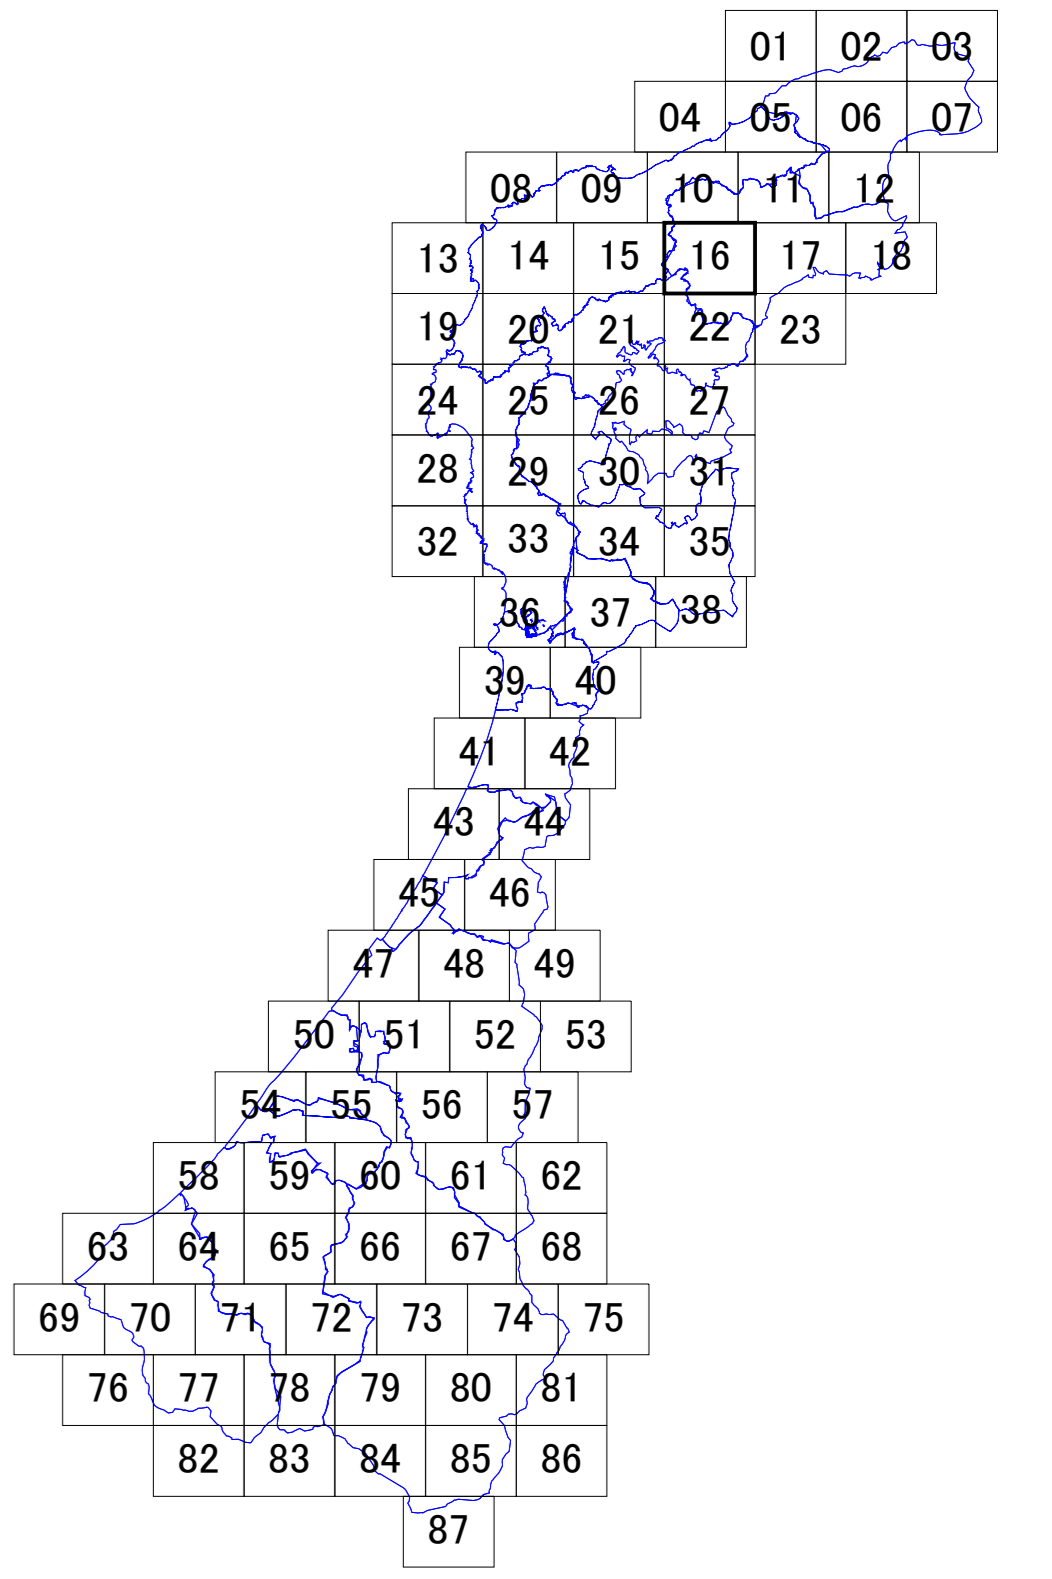

石川県景観計画・眺望計画区域図 No.16

凡 例		
景観計画	陸 景観形成重要地域	
	海	
	特別地域	
	景観形成重点地区	
	眺望景観保全地域	
眺望計画	10m以下	高さ規制 特別地域
	13m以下	
	15m以下	
	20m以下	
	30m以下	
	市町村界	
	県 境	