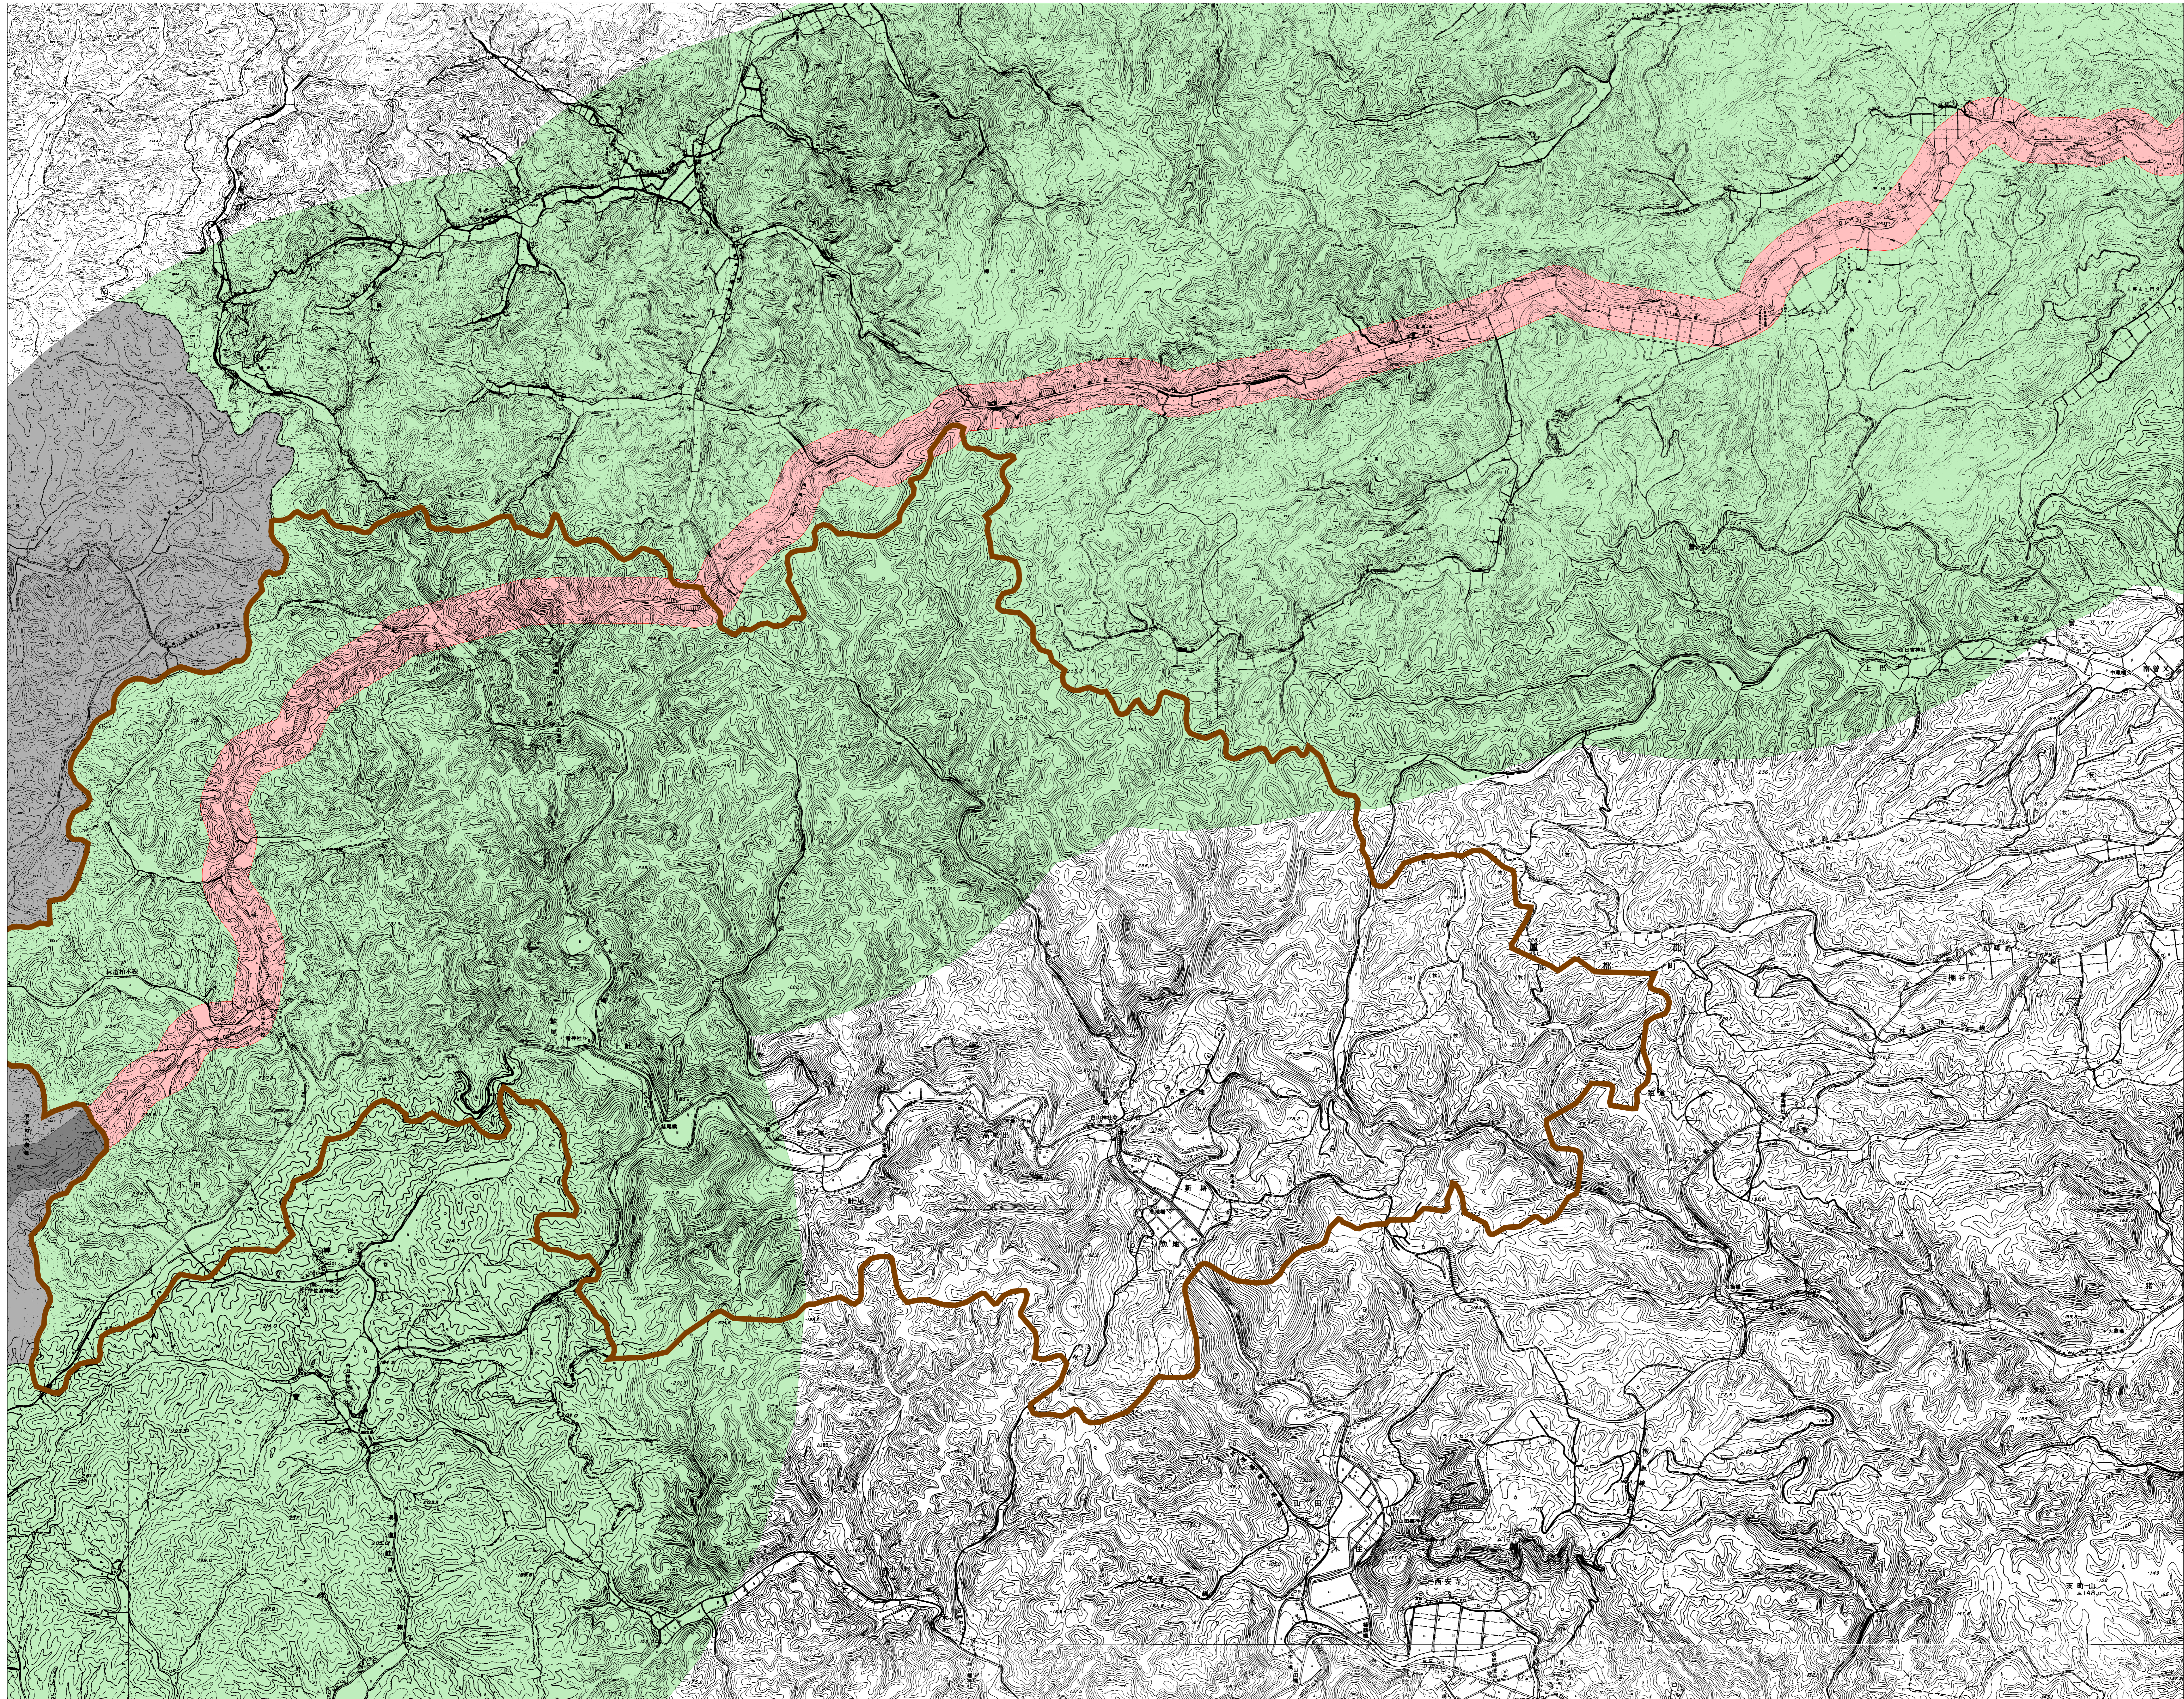

石川県景観計画・眺望計画区域図 No.16

凡 例		
景観計画	陸 景観形成重要地域	
	海	
	特別地域	
	景観形成重点地区	
	眺望景観保全地域	
眺望計画	10m以下	高さ規制 特別地域
	13m以下	
	15m以下	
	20m以下	
	30m以下	
	市町村界	
	県 境	