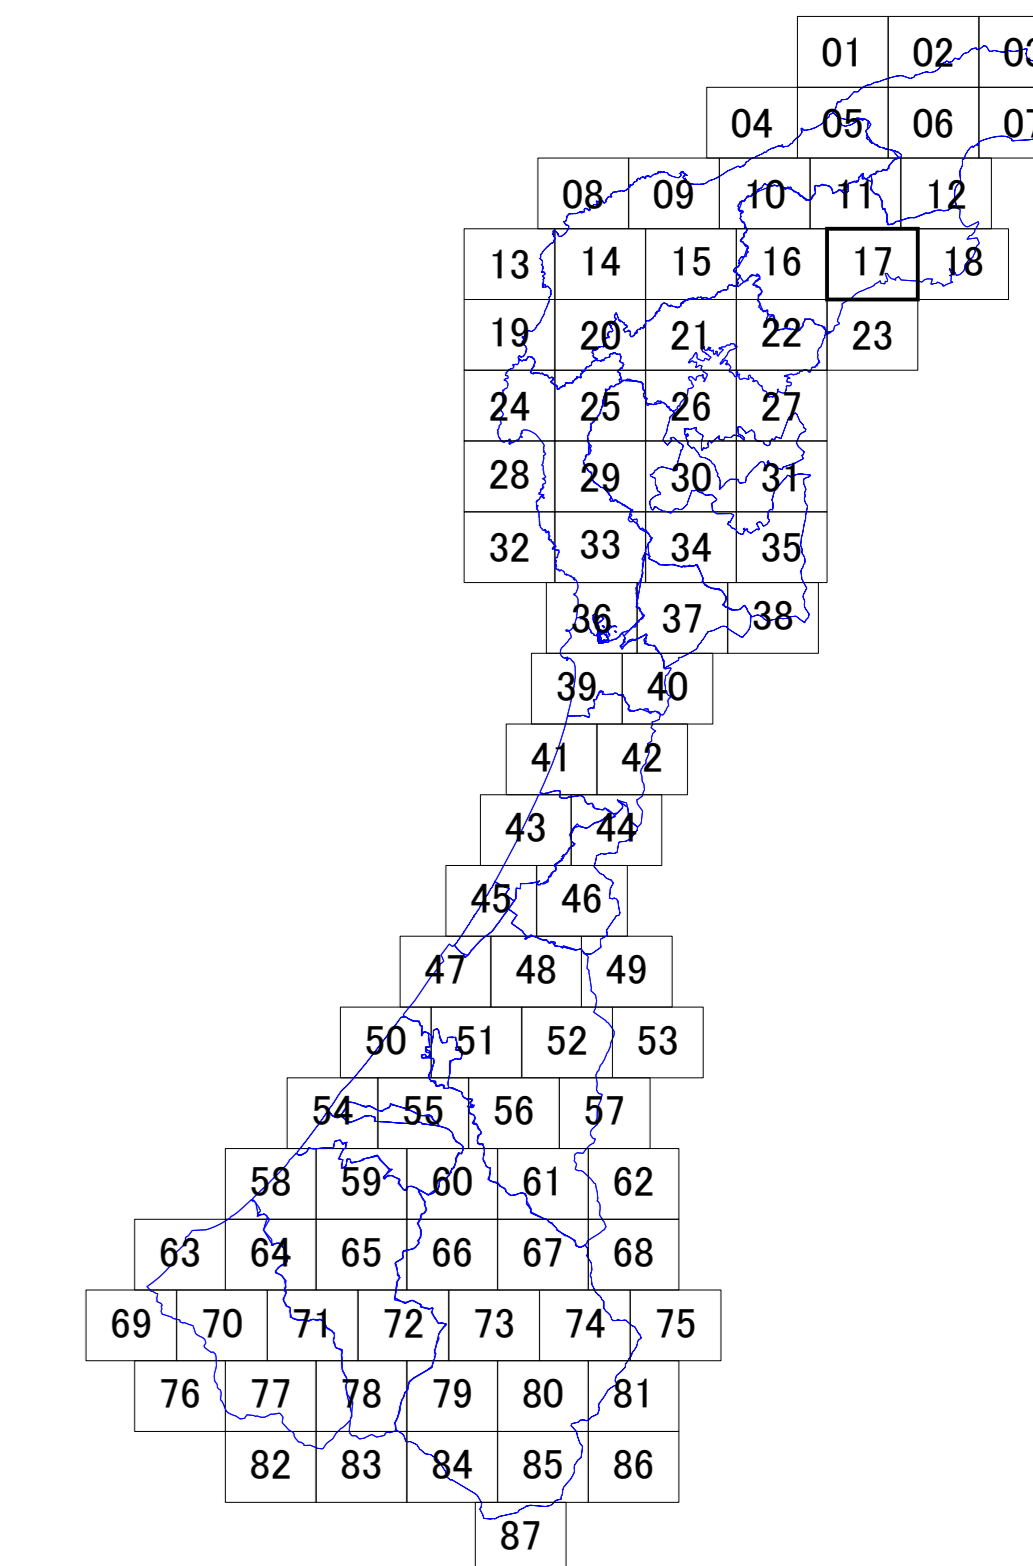

石川県景観計画・眺望計画区域図 No.17

凡 例		
景観計画	陸 景観形成重要地域	
	海	
眺望計画	特別地域	
	うち市街地部	
	眺望景観保全地域	
眺望計画	10m以下	高さ規制 特別地域
	13m以下	
	15m以下	
	20m以下	
	30m以下	
	市町村界	
	県 境	