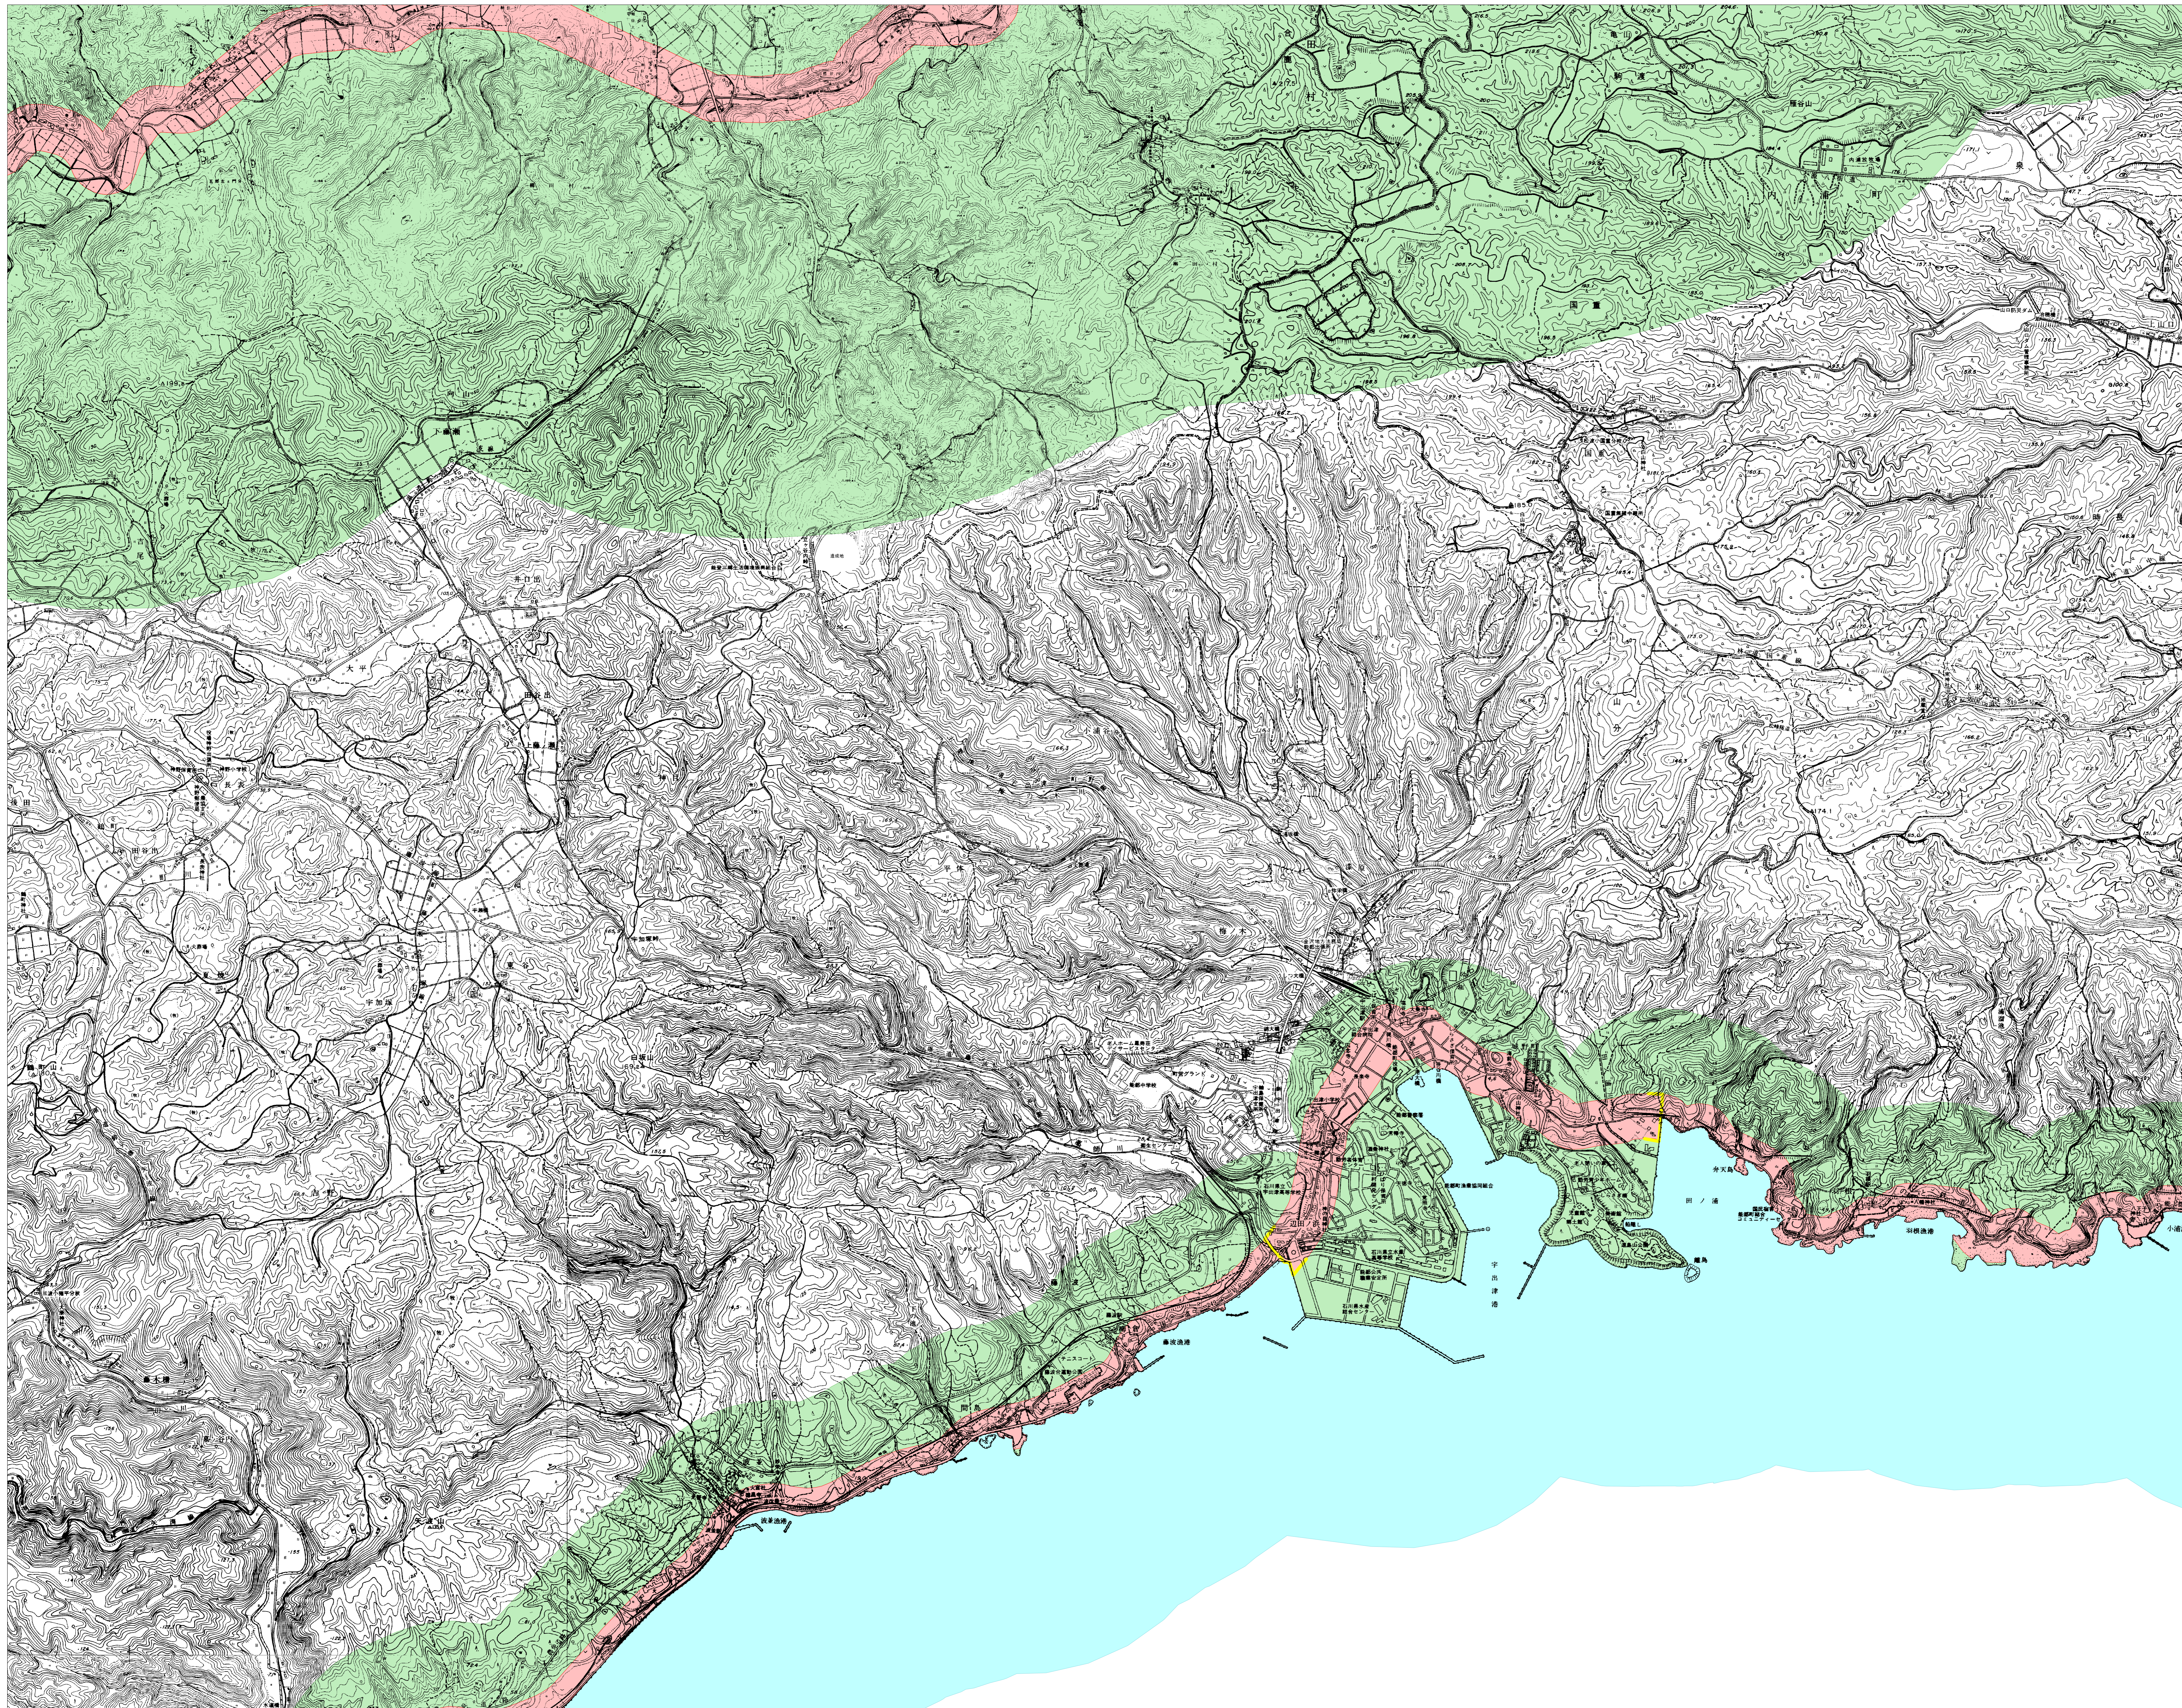

石川県景観計画・眺望計画区域図 No.17

凡 例		
景観計画	陸 景観形成重要地域	
	海	
眺望計画	特別地域	
	うち市街地部	
	眺望景観保全地域	
眺望計画	10m以下	高さ規制 特別地域
	13m以下	
	15m以下	
	20m以下	
	30m以下	
	市町村界	
	県 境	