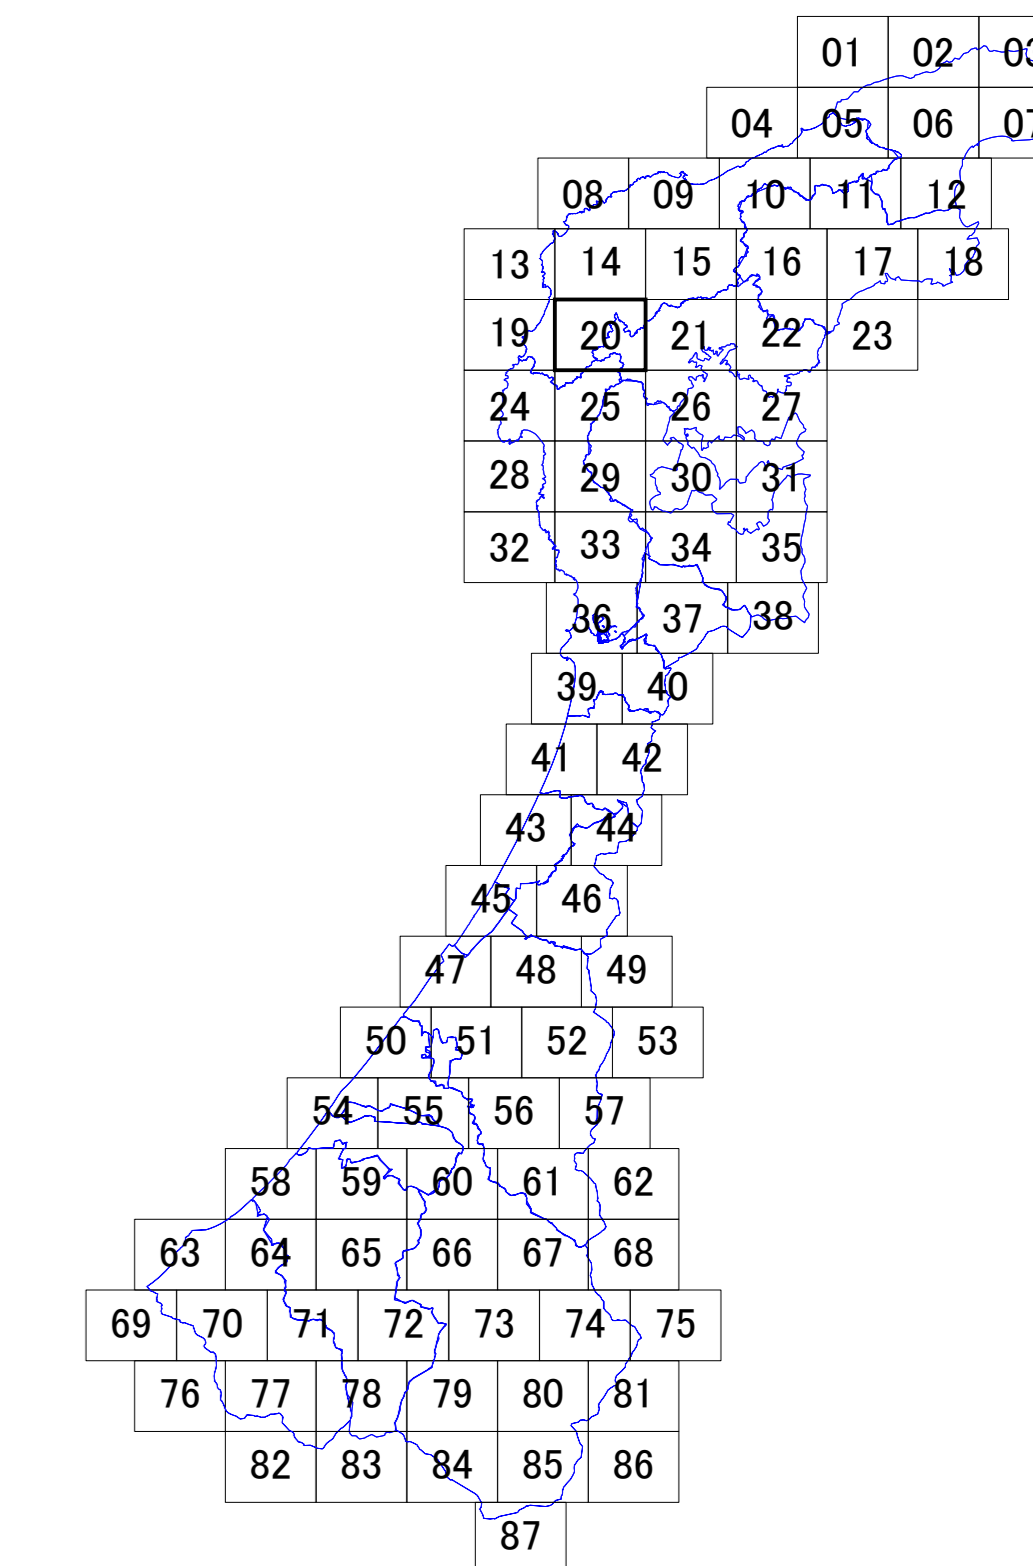

石川県景観計画・眺望計画区域図 No.20

凡 例	
景観計画	陸 景観形成重要地域
	海
	特別地域
眺望計画	眺望景観保全地域
	10m以下
	13m以下
	15m以下
	20m以下
	30m以下
	高さ規制 特別地域
	市町村界
	県 境