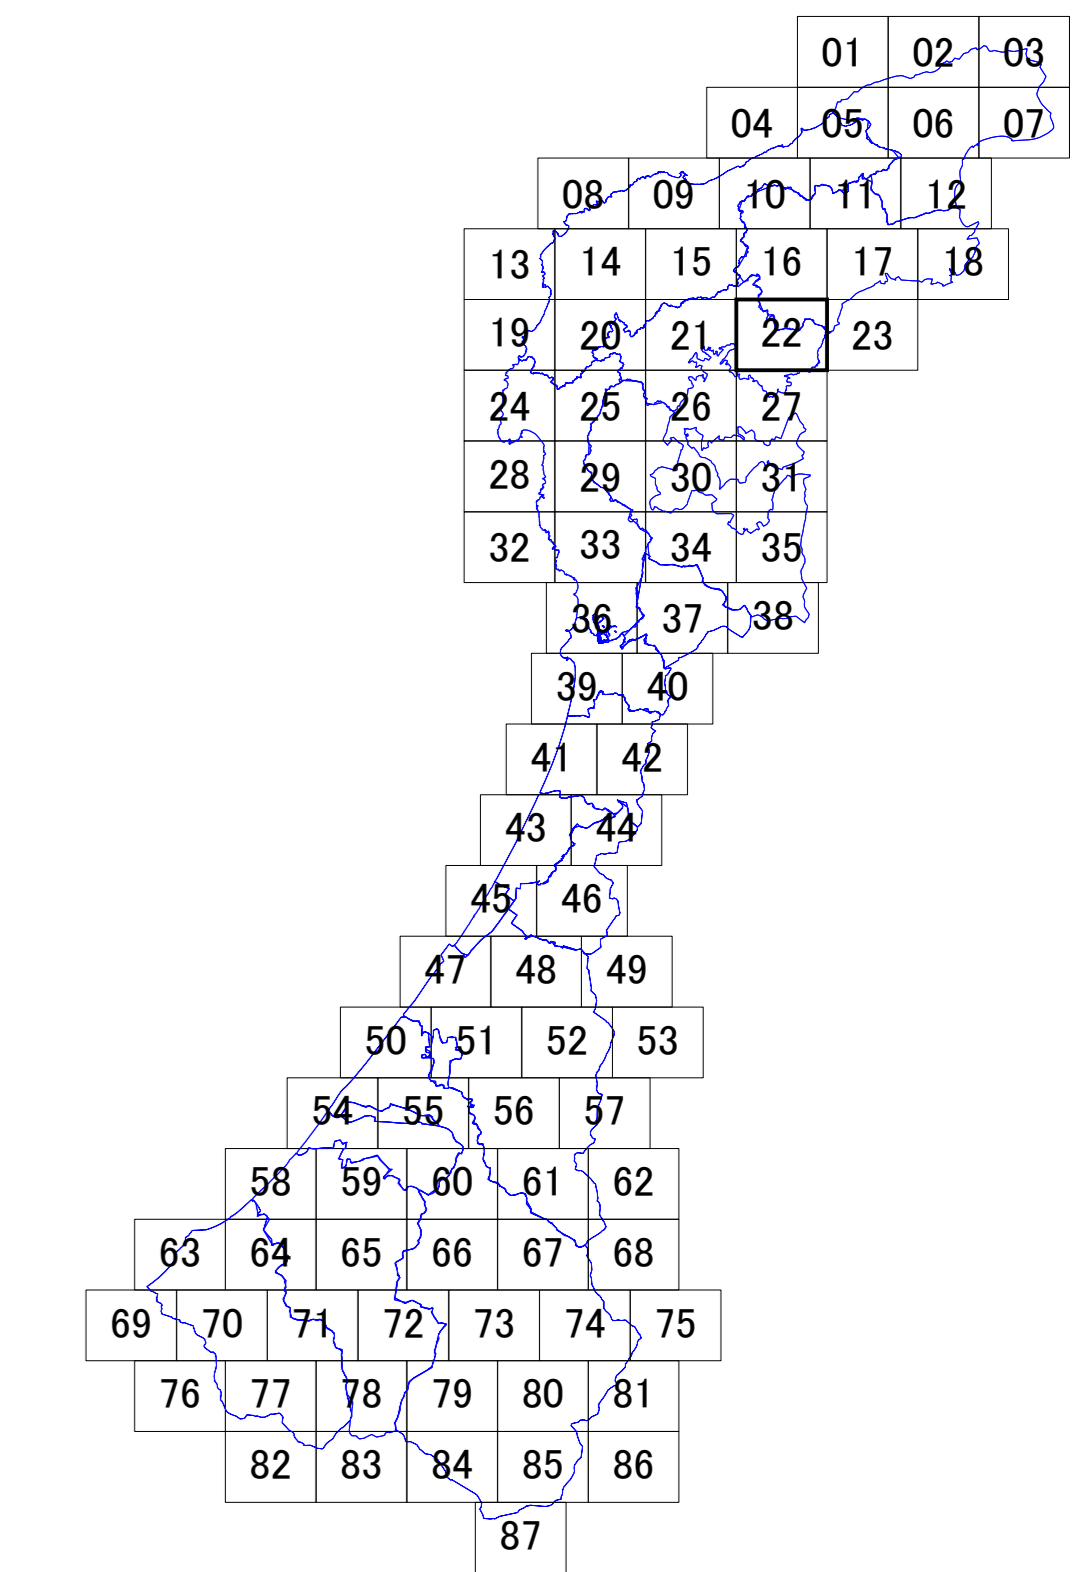

石川県景観計画・眺望計画区域図 No.22

凡 例	
景観計画	陸 景観形成重要地域
	海
	特別地域
	眺望景観保全地域
眺望計画	10m以下
	13m以下
	15m以下
	20m以下
	30m以下
	高さ規制 特別地域
	市町村界
	県 境