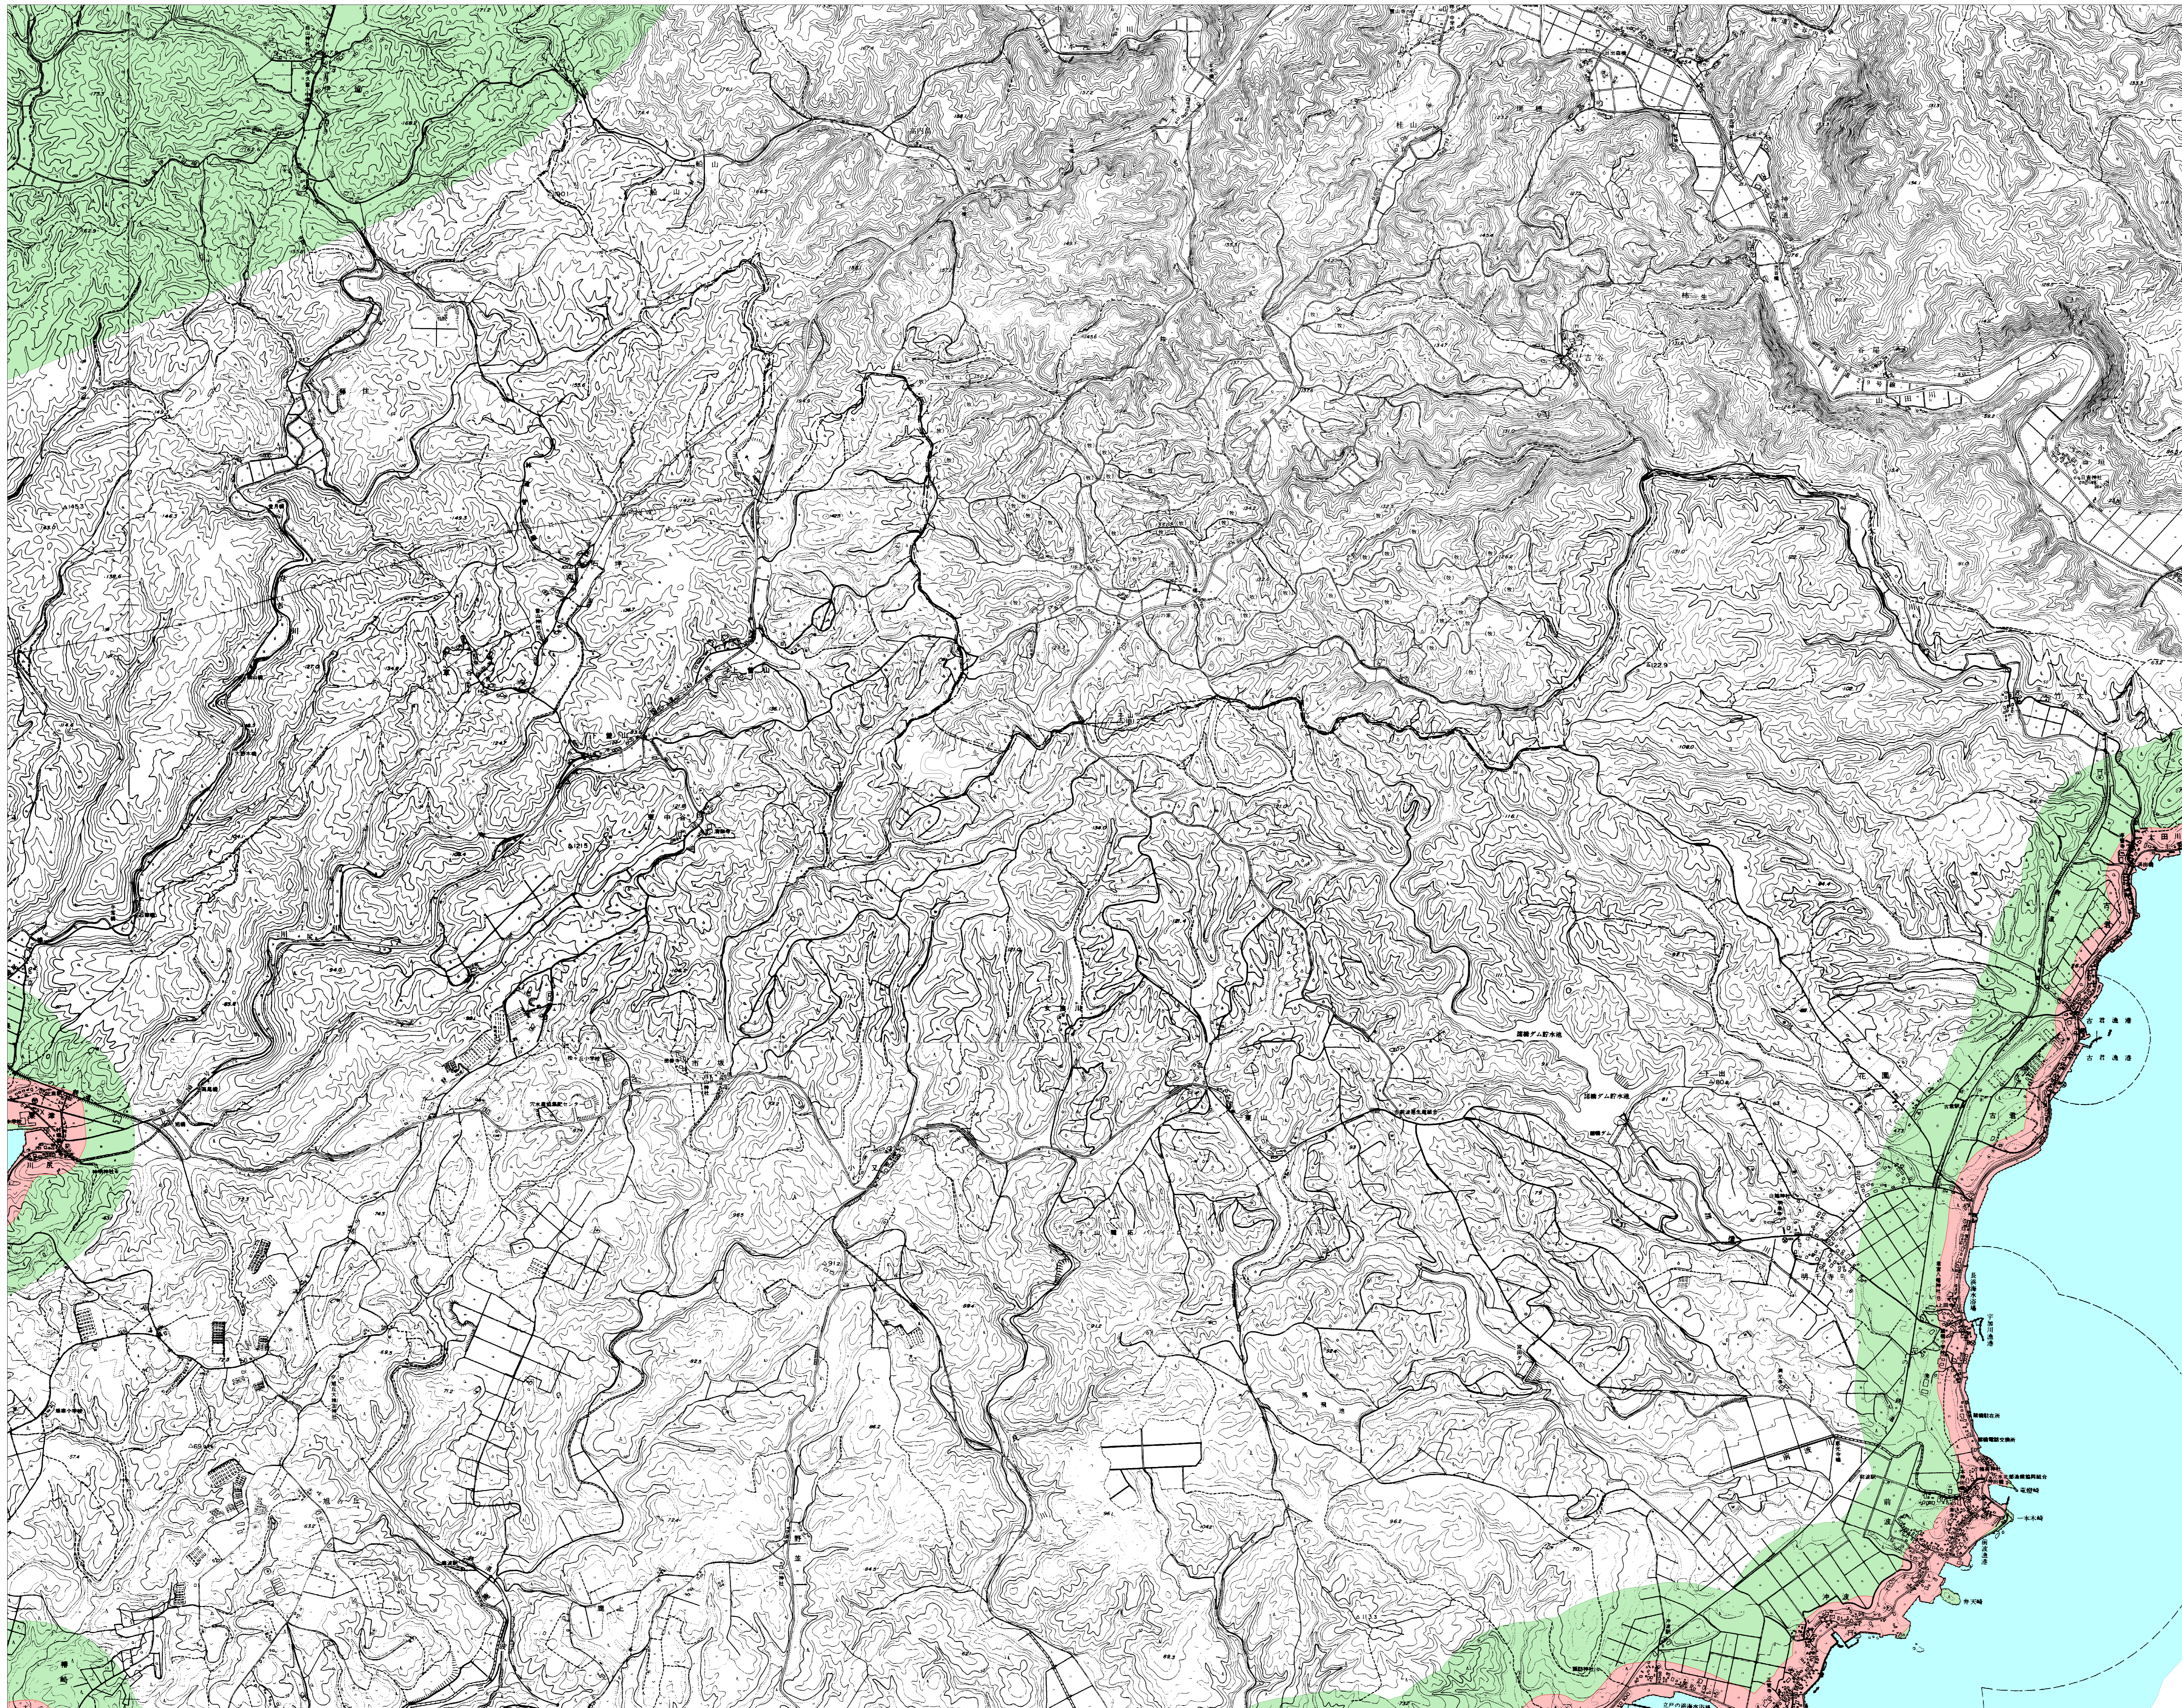

石川県景観計画・眺望計画区域図 No.22

凡 例	
景観計画	陸 景観形成重要地域
	海
	特別地域
	眺望景観保全地域
眺望計画	10m以下
	13m以下
	15m以下
	20m以下
	30m以下
	高さ規制 特別地域
	市町村界
	県 境