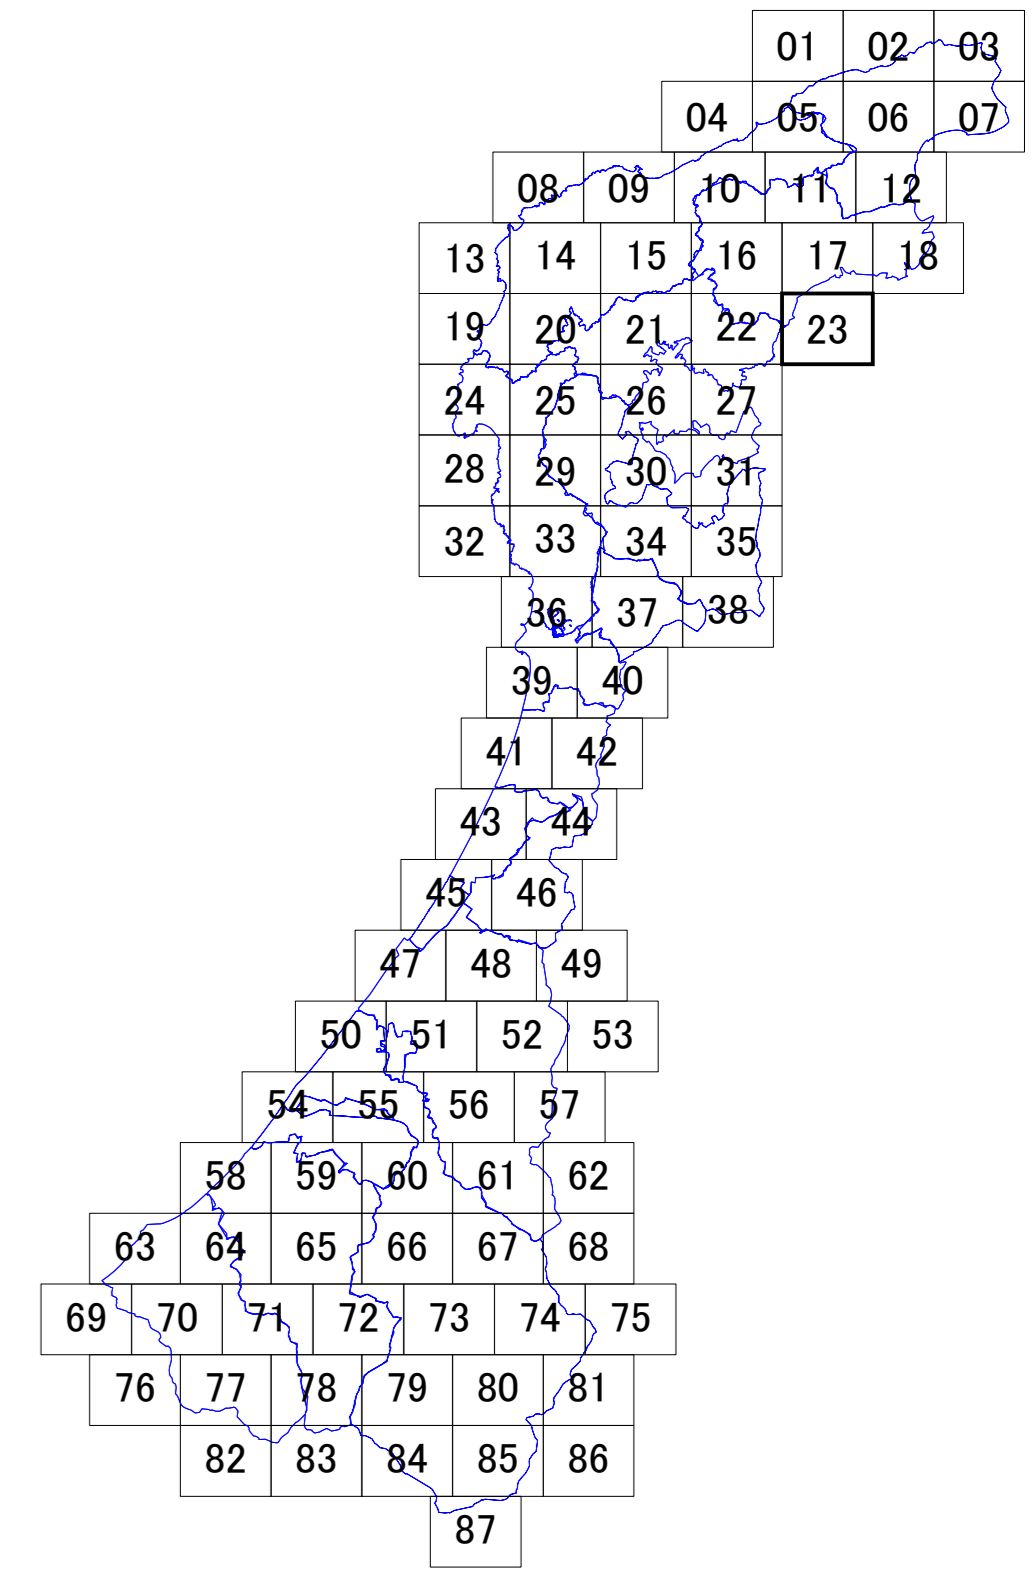

石川県景観計画・眺望計画区域図 No.23

凡 例		
景観計画	陸 景観形成重要地域	
	海	
	特別地域	
	うち市街地部	
眺望計画	眺望景観保全地域	
	10m以下	高さ規制 特別地域
	13m以下	
	15m以下	
	20m以下	
	30m以下	
市町村界		
県 境		