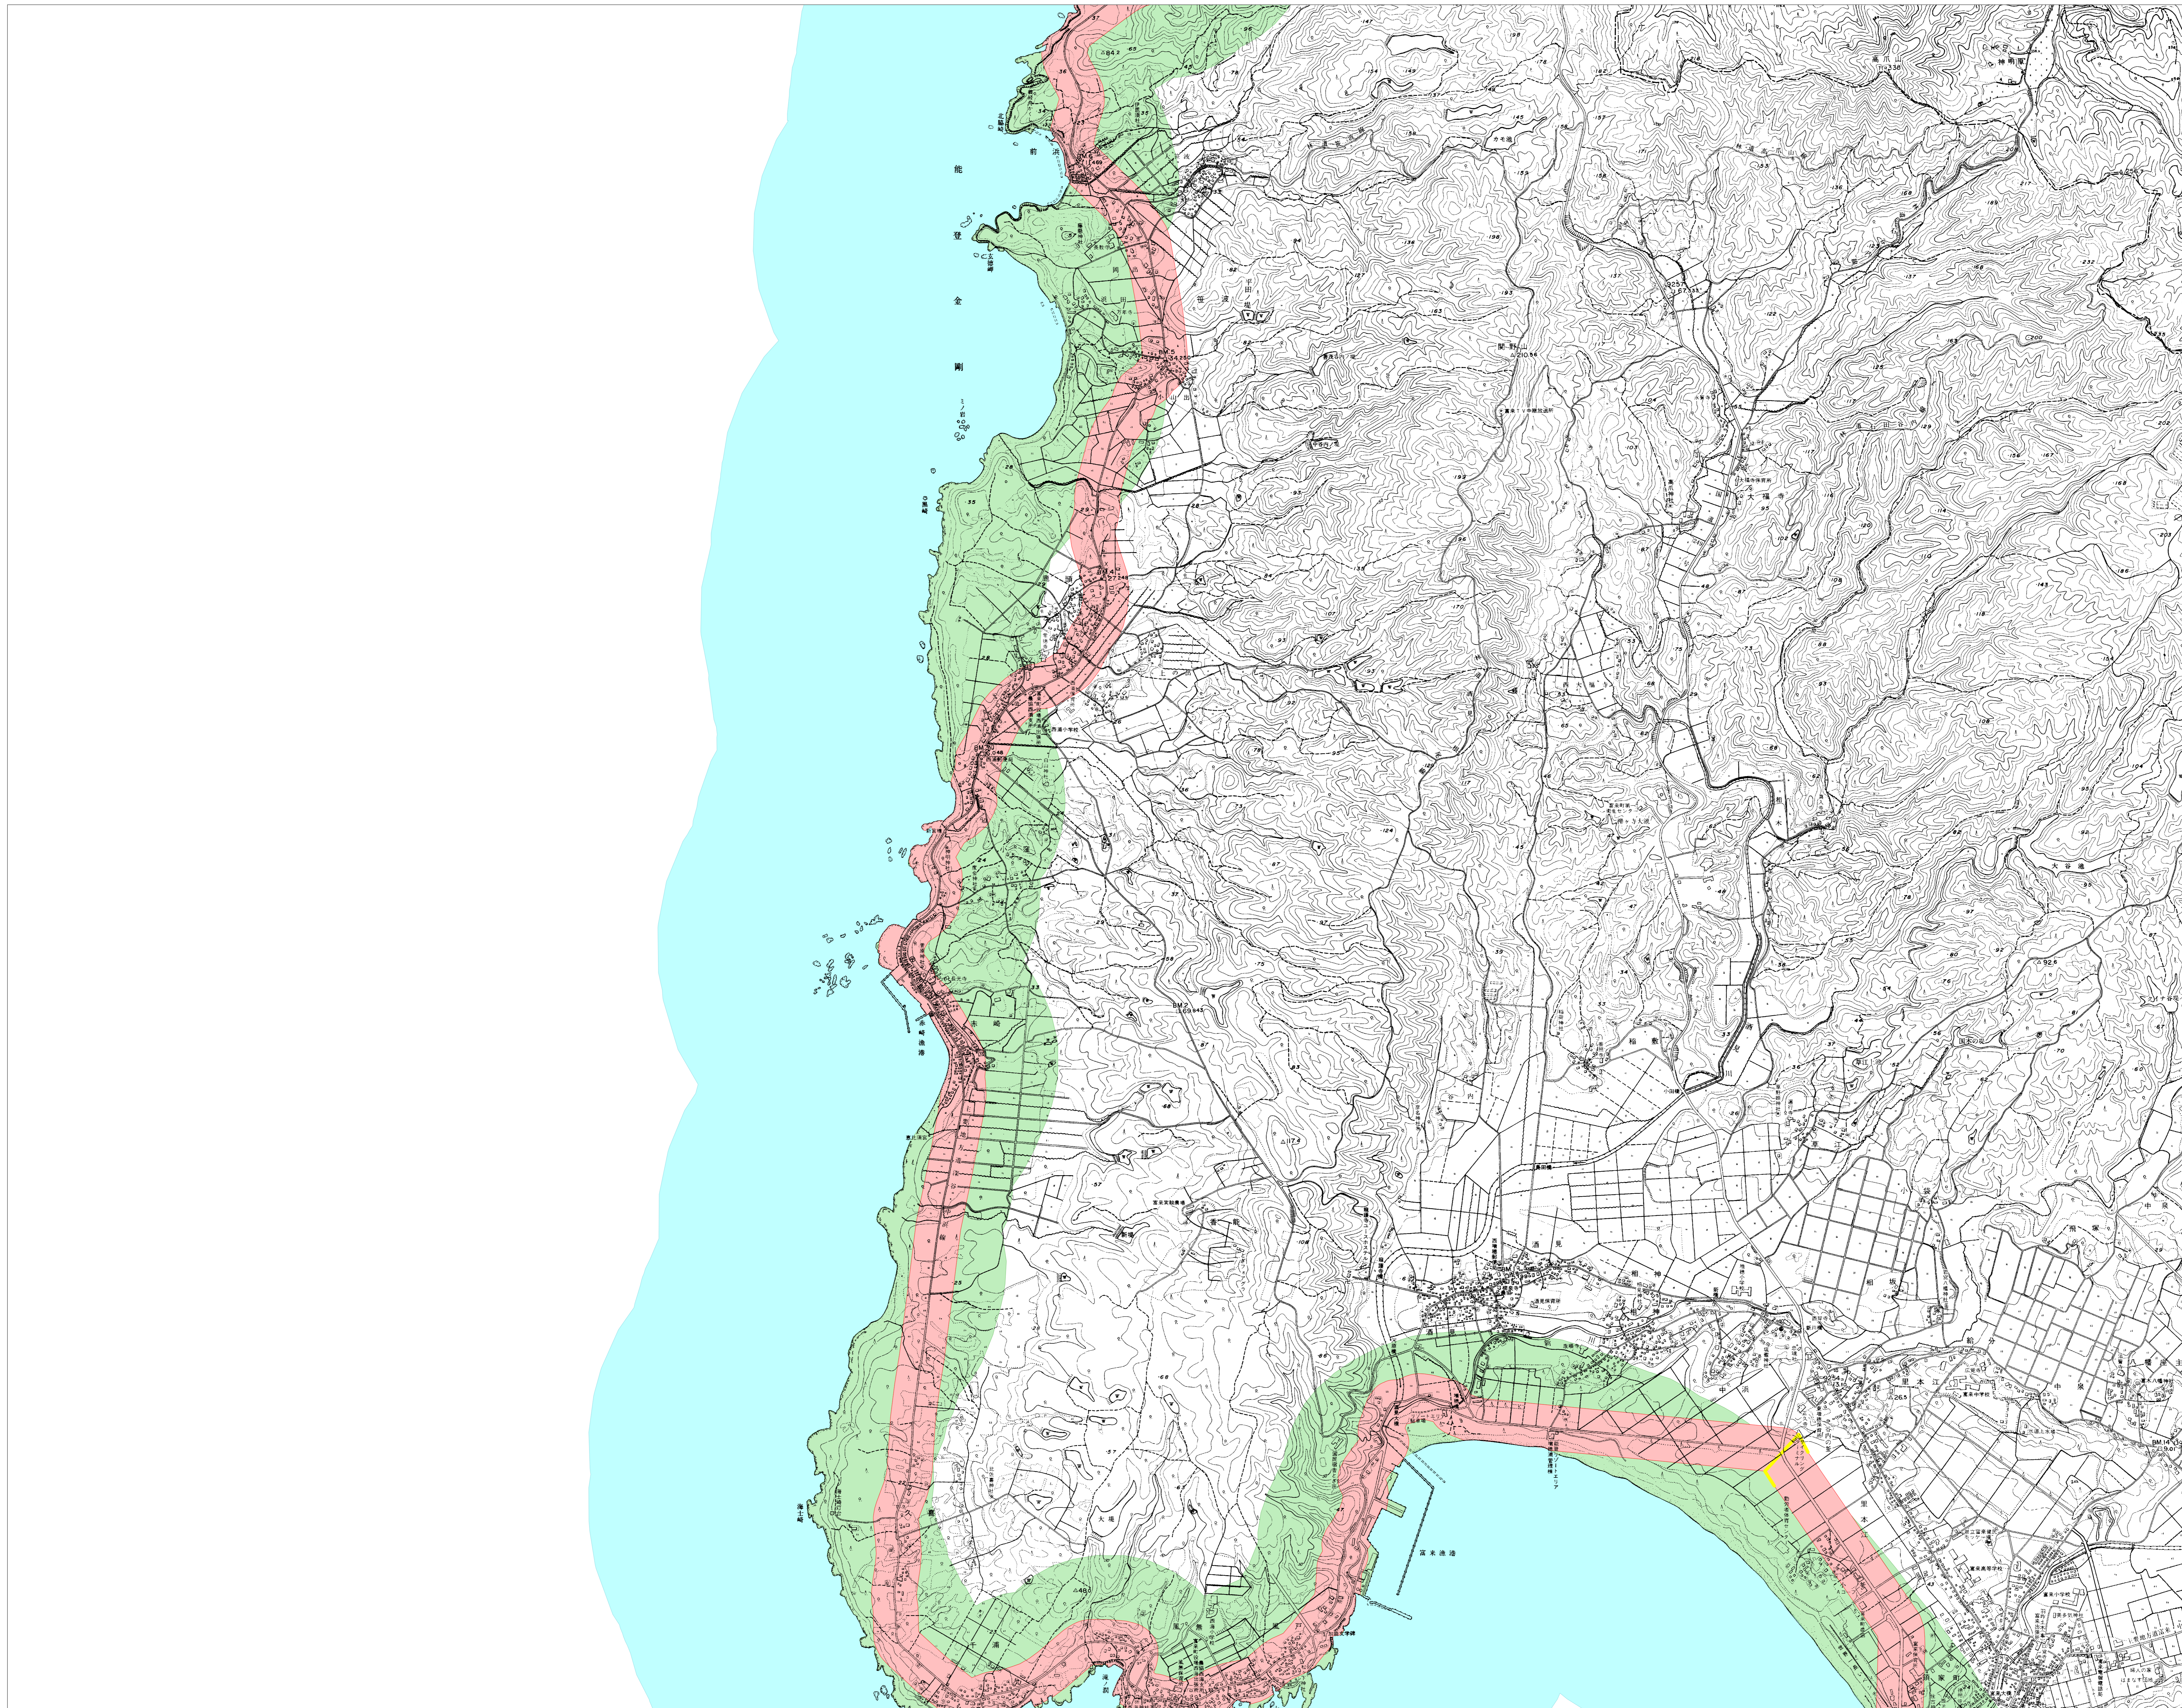

石川県景観計画・眺望計画区域図 No.24

凡 例	
景観計画	<ul style="list-style-type: none"> 陸 景観形成重要地域 海 特別地域 うち市街地部 眺望景観保全地域
眺望計画	<ul style="list-style-type: none"> 10m以下 13m以下 15m以下 20m以下 30m以下
	<ul style="list-style-type: none"> 高さ規制 特別地域 市町村界 県 境