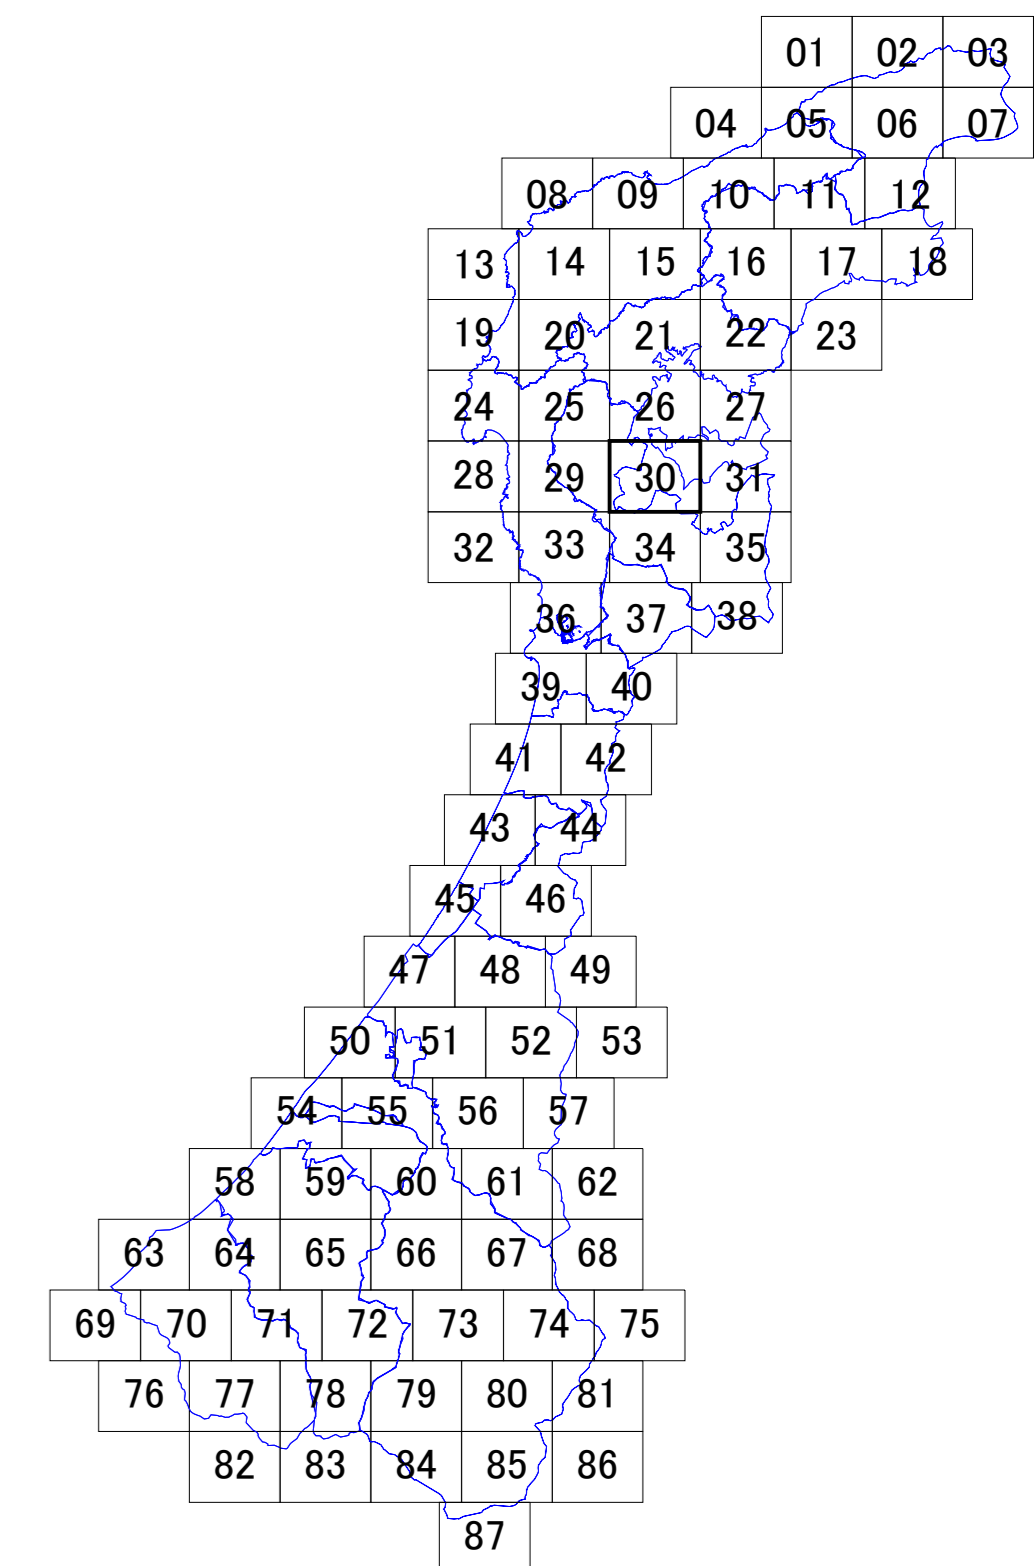

# 石川県景観計画・眺望計画区域図 No.30

凡 例		
景観計画	陸 景観形成重要地域	
	海	
	特別地域	
眺望計画	うち市街地部	
	眺望景観保全地域	
	10m以下	高さ規制 特別地域
	13m以下	
	15m以下	
20m以下		
	30m以下	
	市町村界	
	県 境	