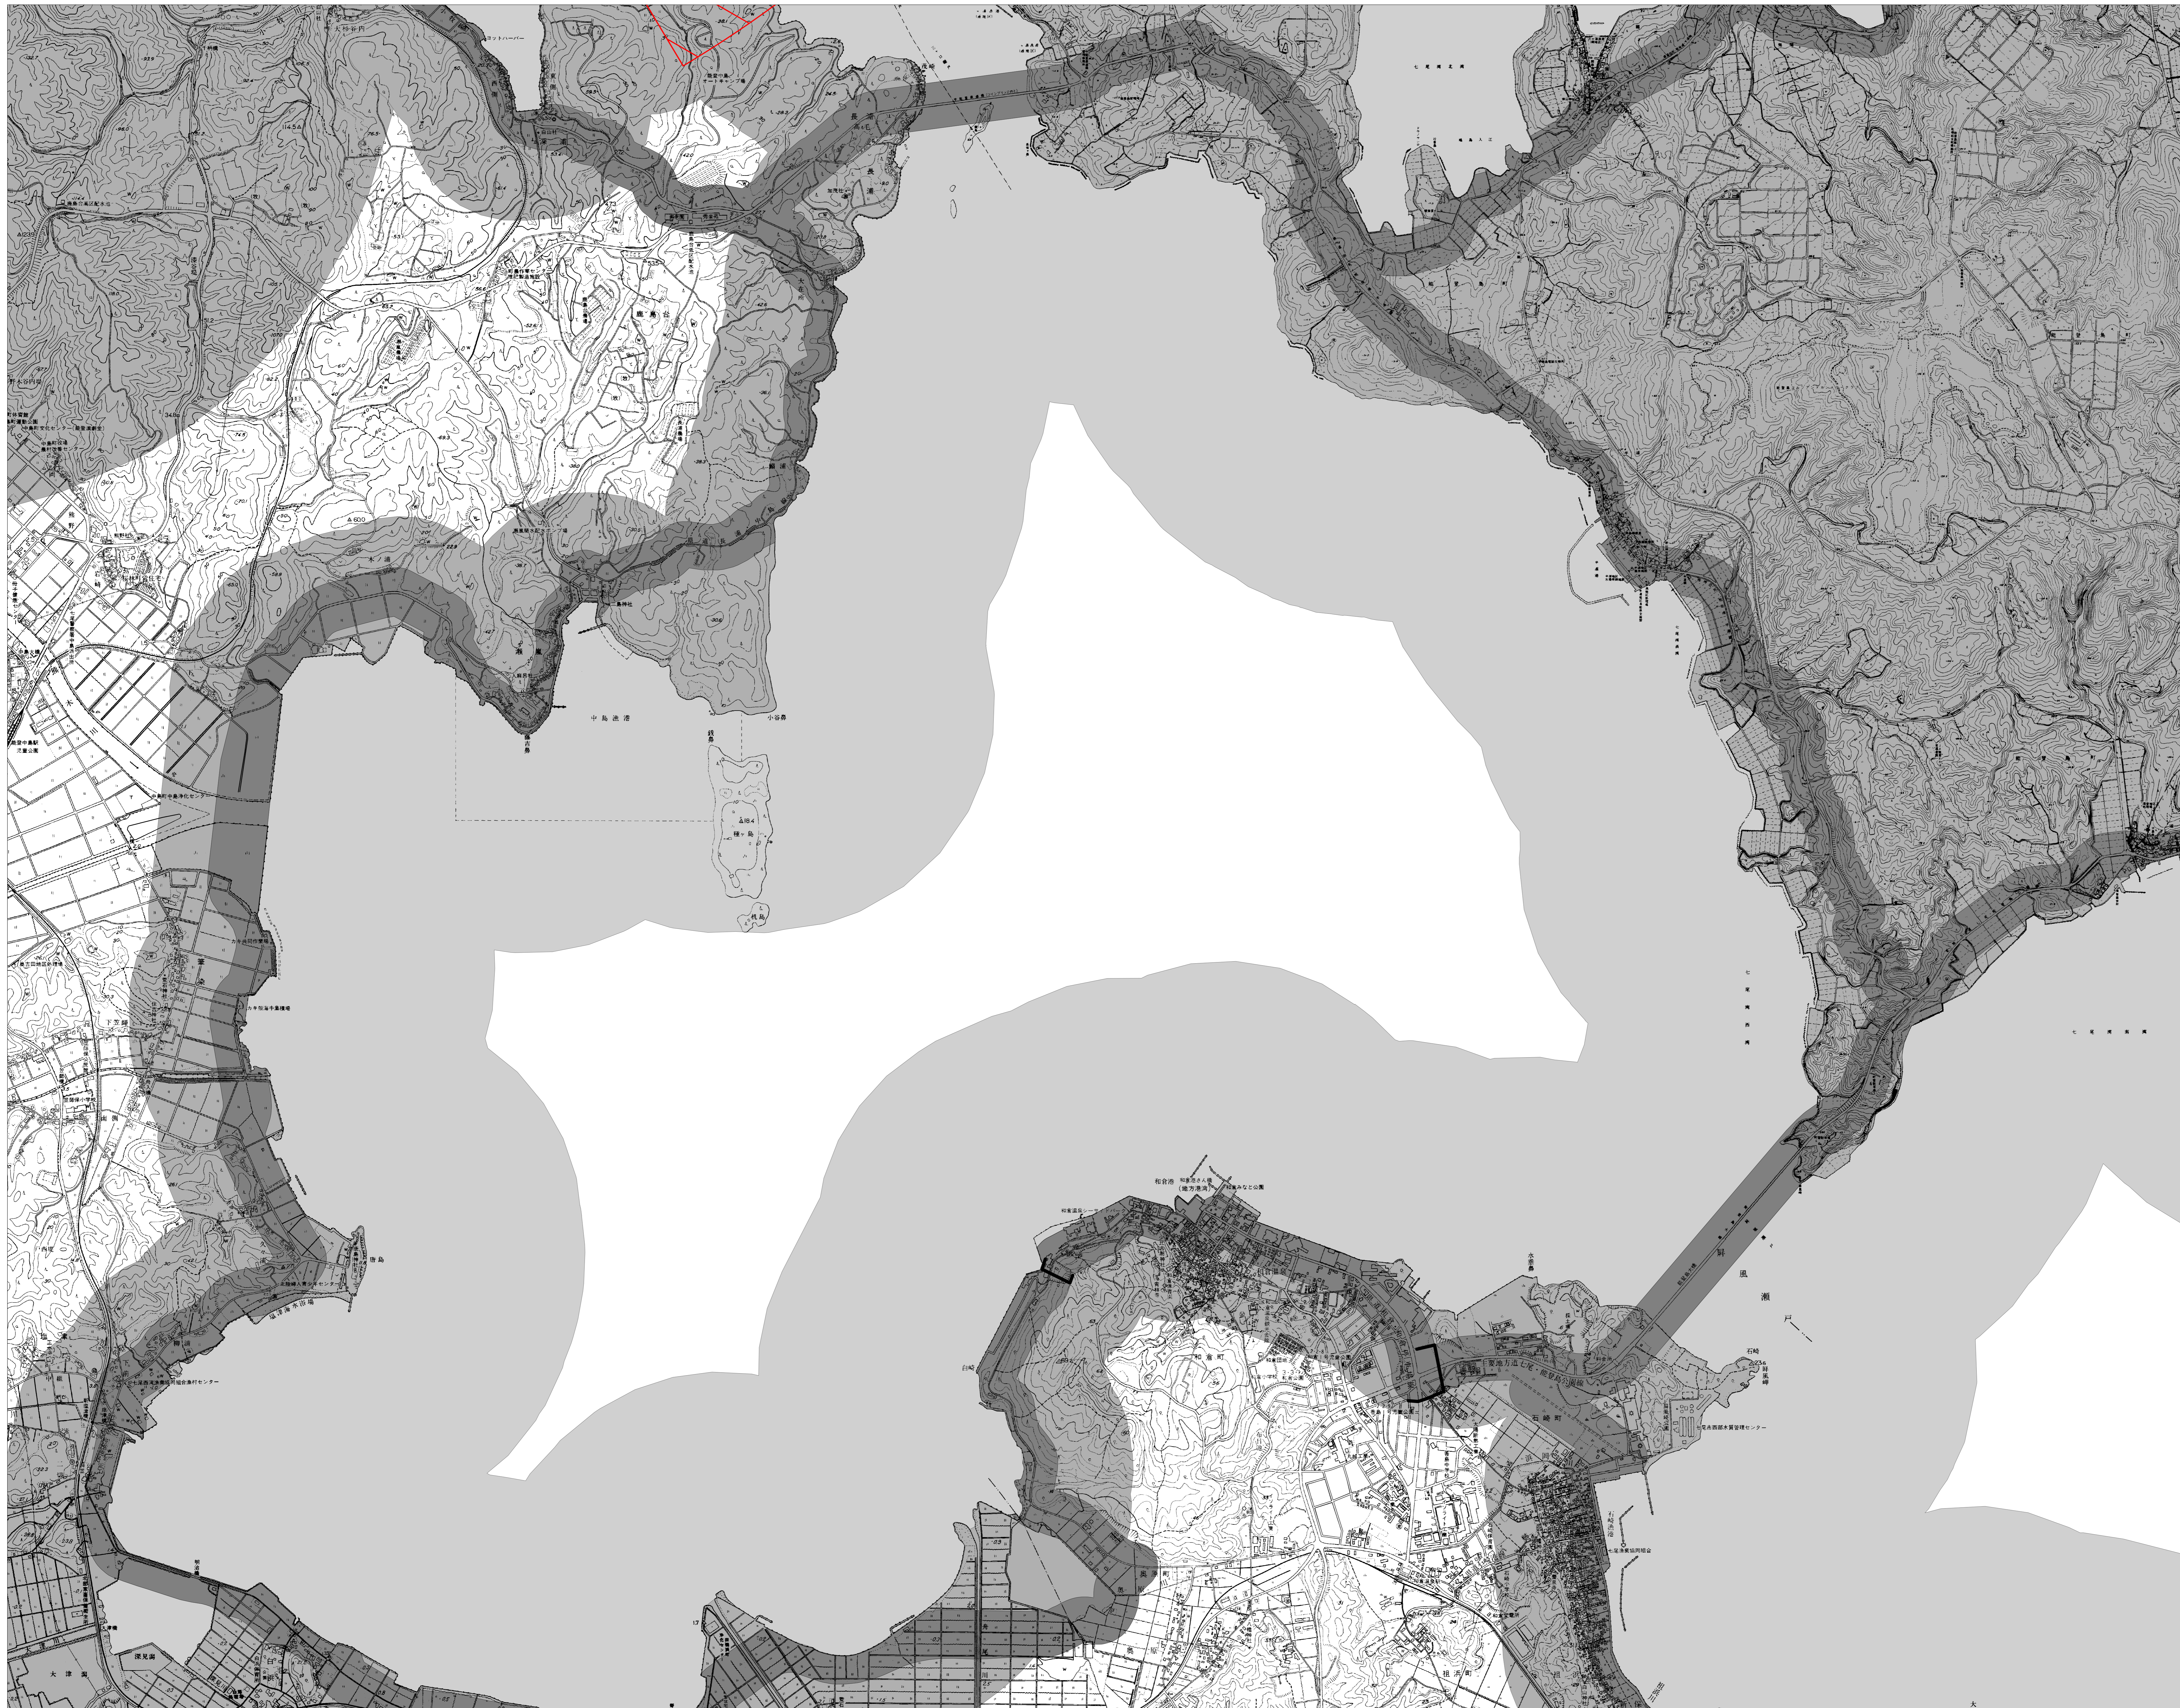

# 石川県景観計画・眺望計画区域図 No.30

凡 例		
景観計画	陸 景観形成重要地域	
	海	
	特別地域	
眺望計画	うち市街地部	
	眺望景観保全地域	
	10m以下	高さ規制 特別地域
	13m以下	
	15m以下	
20m以下		
	30m以下	
	市町村界	
	県 境	