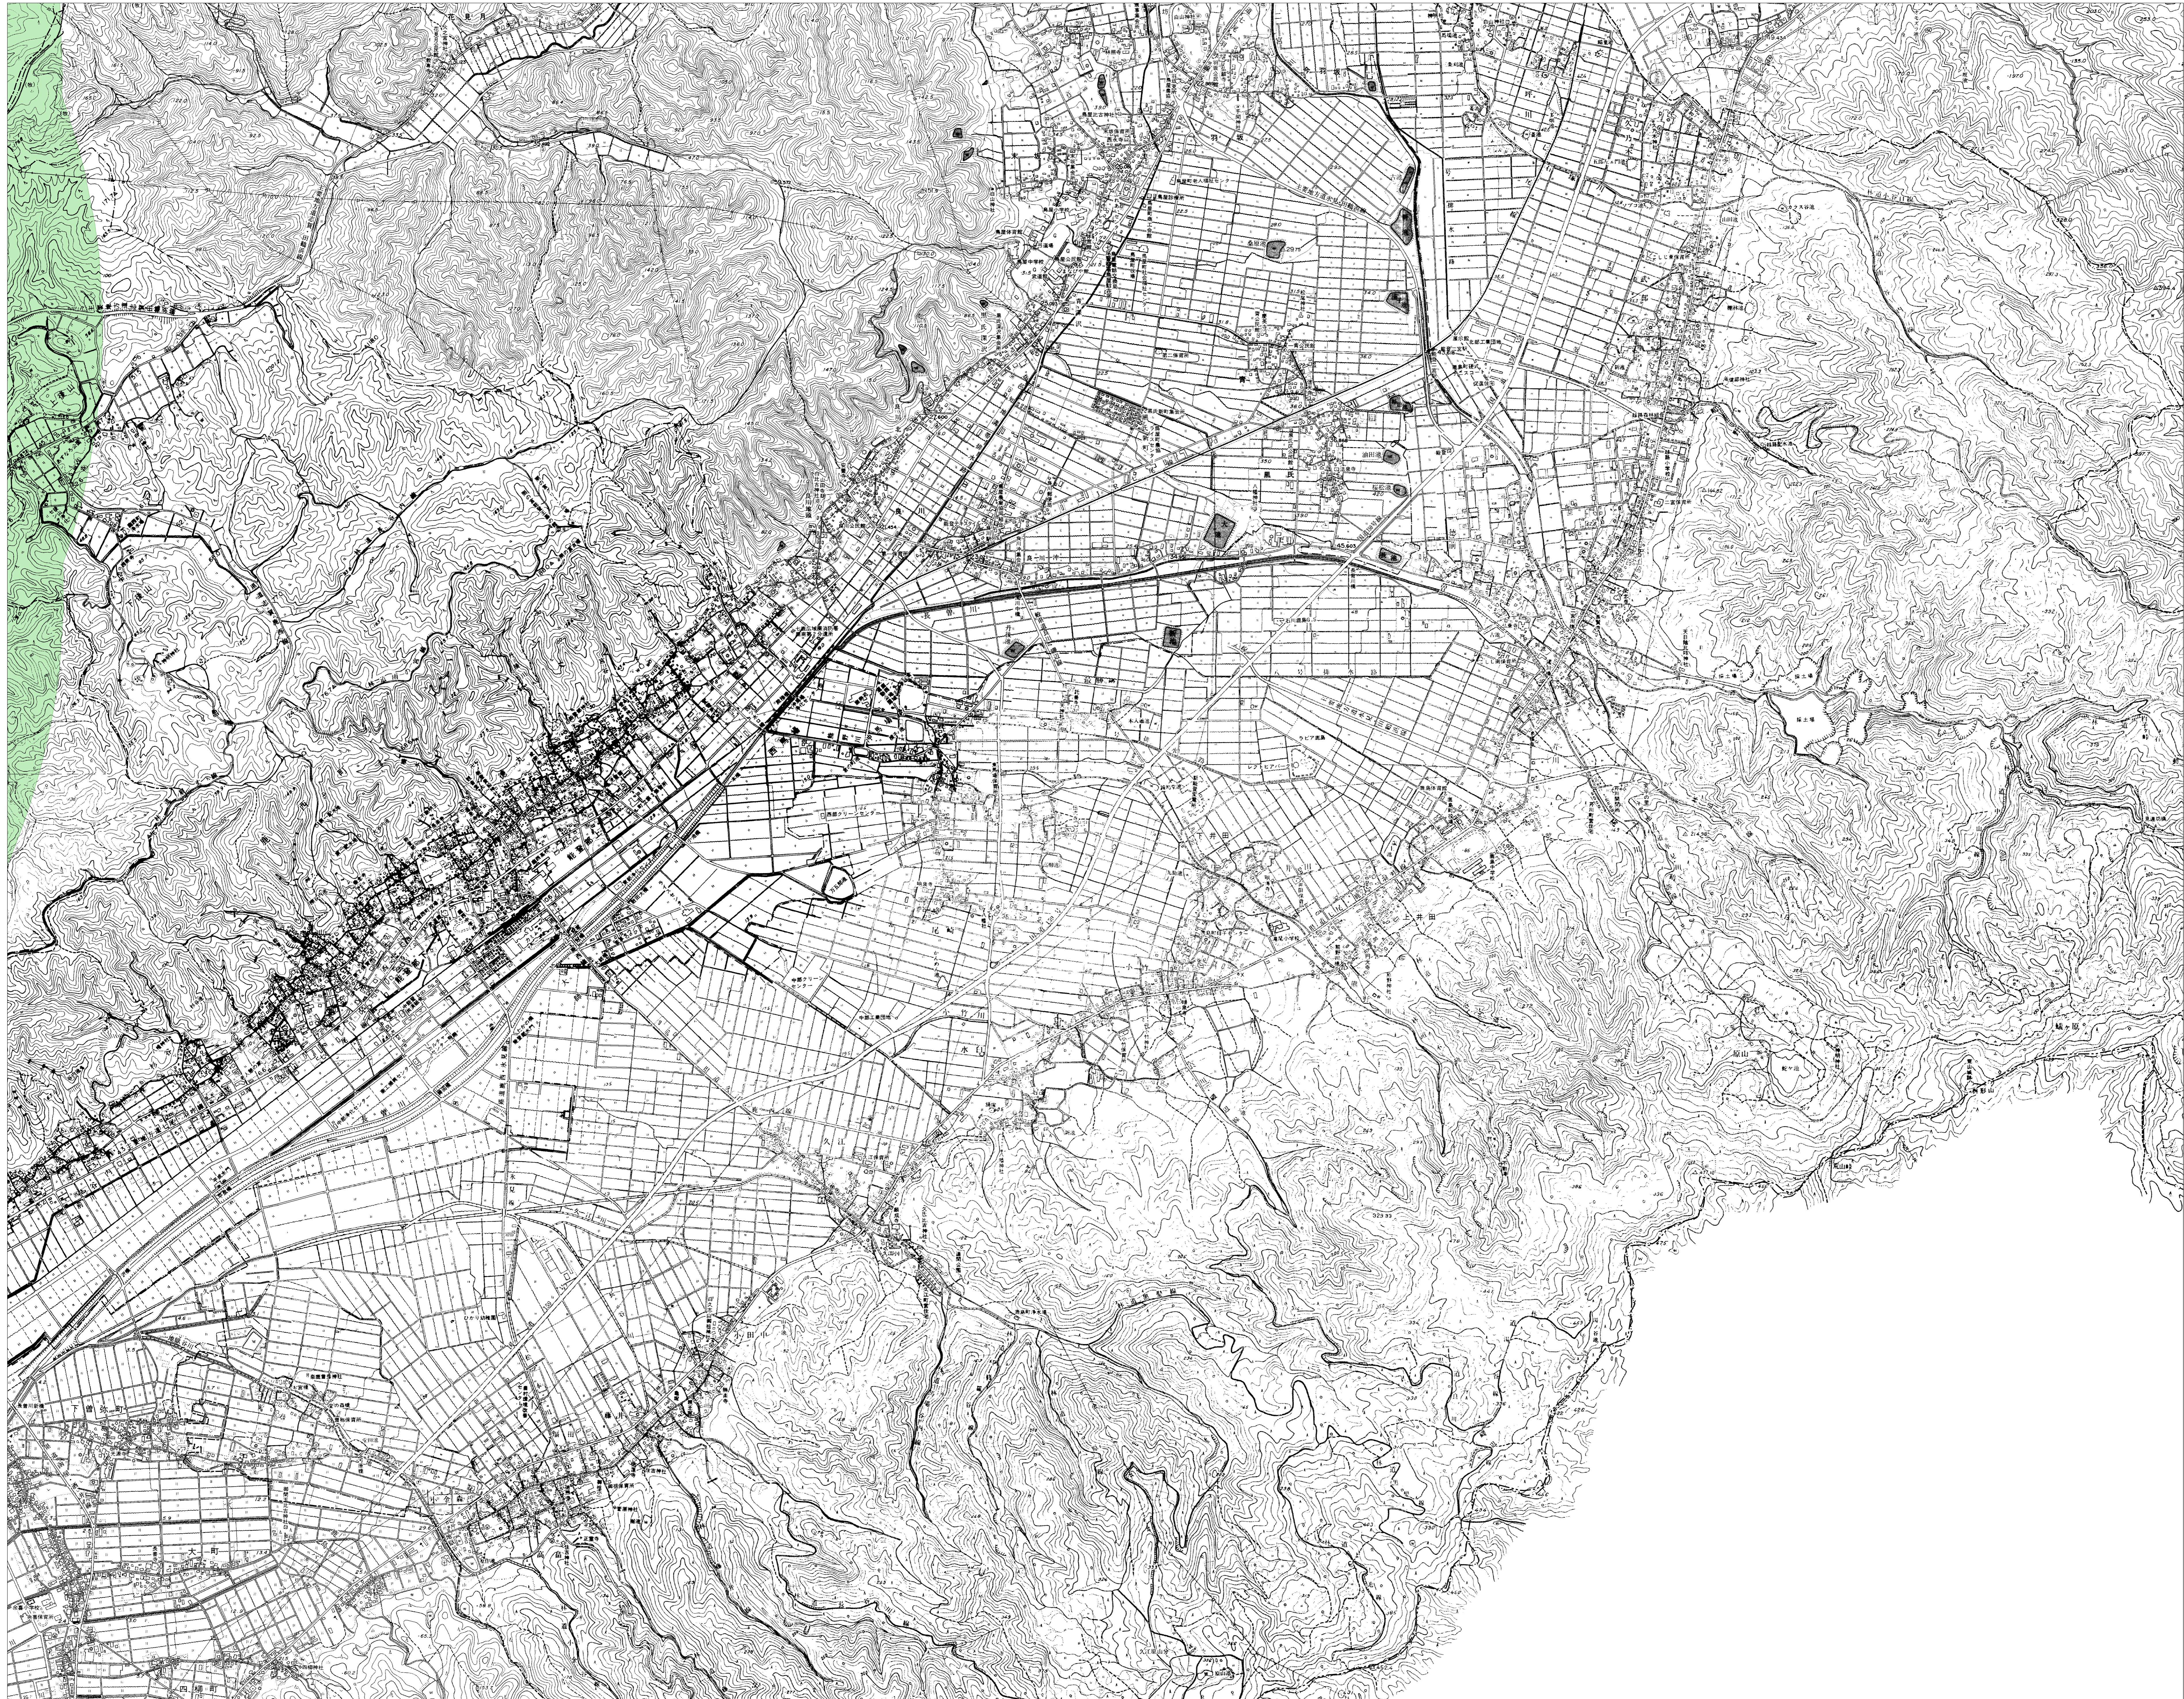

石川県景観計画・眺望計画区域図 No.37

凡 例	
景観計画	陸 景観形成重要地域
	海
	特別地域
眺望計画	眺望景観保全地域
	10m以下
	13m以下
	15m以下
	20m以下
	30m以下
	高さ規制 特別地域
	市町村界
	県 境