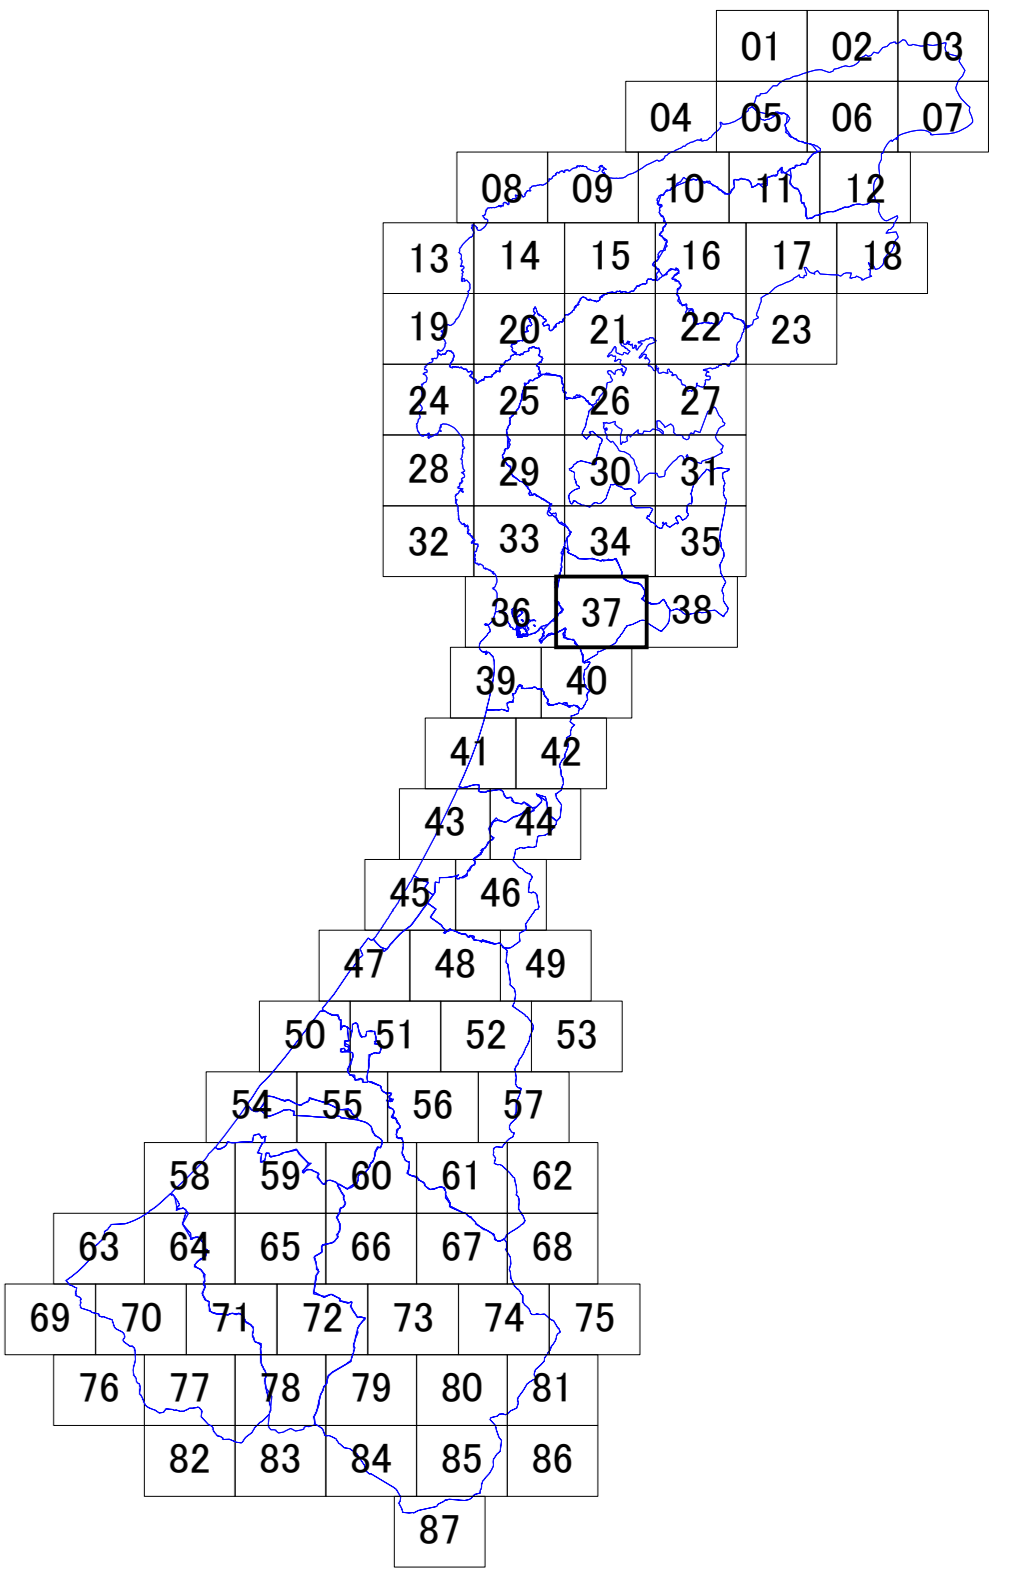

石川県景観計画・眺望計画区域図 No.37

凡 例	
景観計画	陸 景観形成重要地域
	海
	特別地域
眺望計画	眺望景観保全地域
	10m以下
	13m以下
	15m以下
	20m以下
	30m以下
	高さ規制 特別地域
	市町村界
	県 境