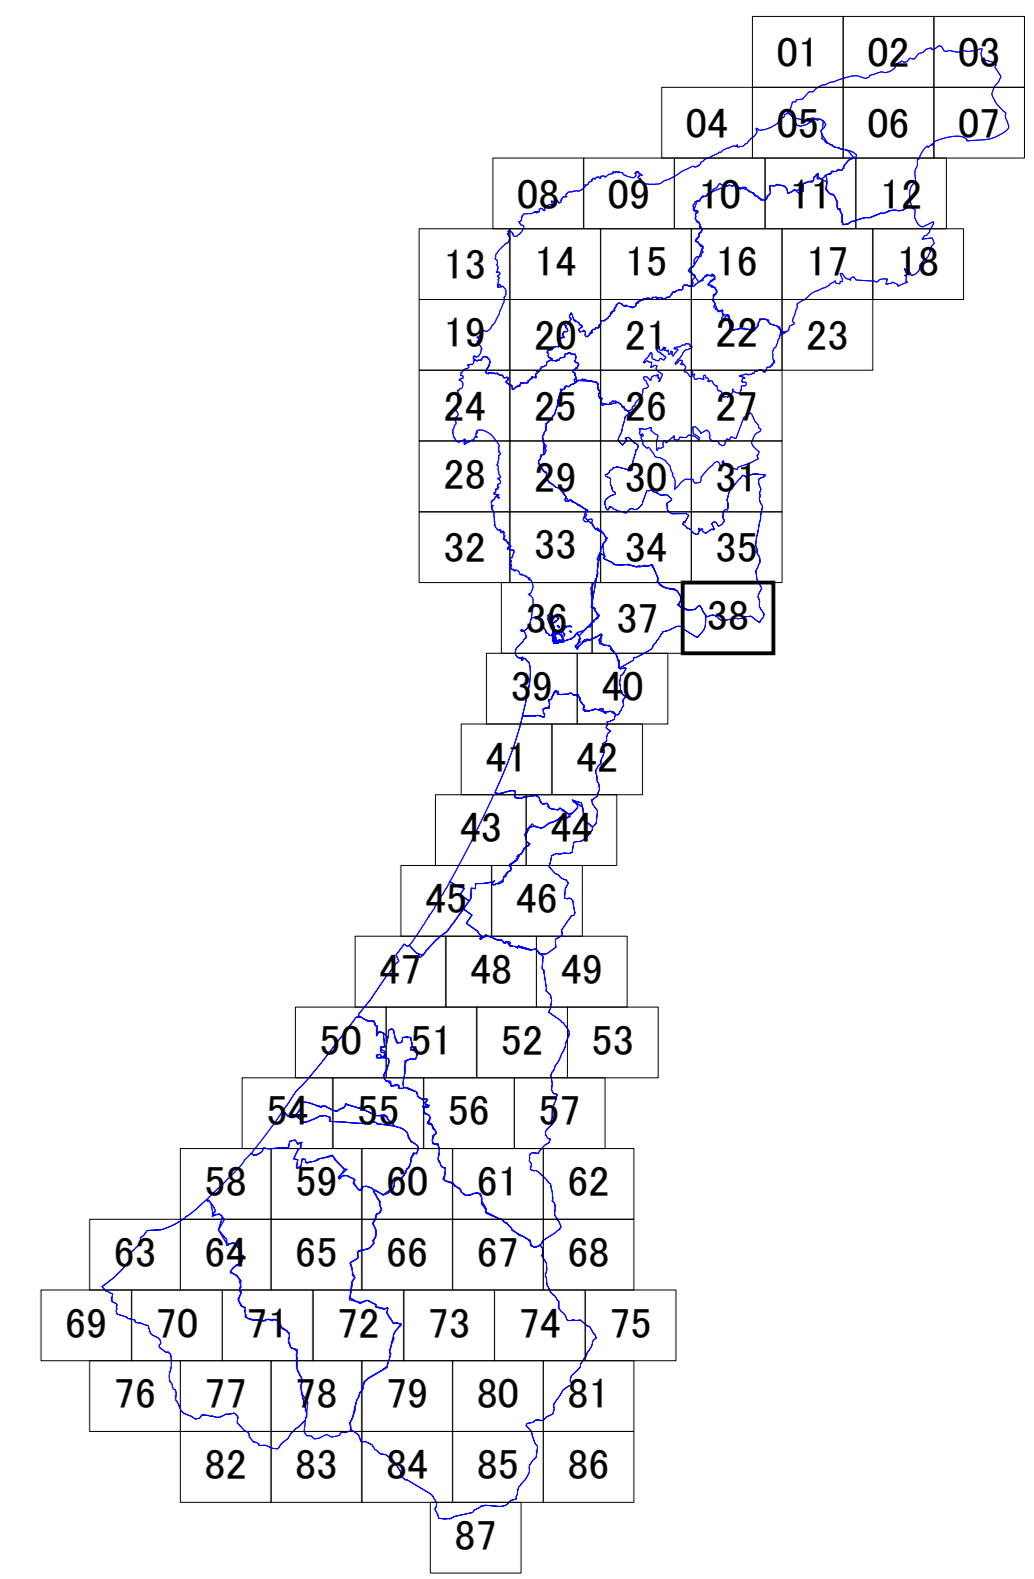

石川県景観計画・眺望計画区域図 No.38

凡 例	
景観計画	陸 景観形成重要地域
	海
	特別地域
眺望計画	眺望景観保全地域
	10m以下
	13m以下
	15m以下
	20m以下
	30m以下
	高さ規制 特別地域
	市町村界
	県 境