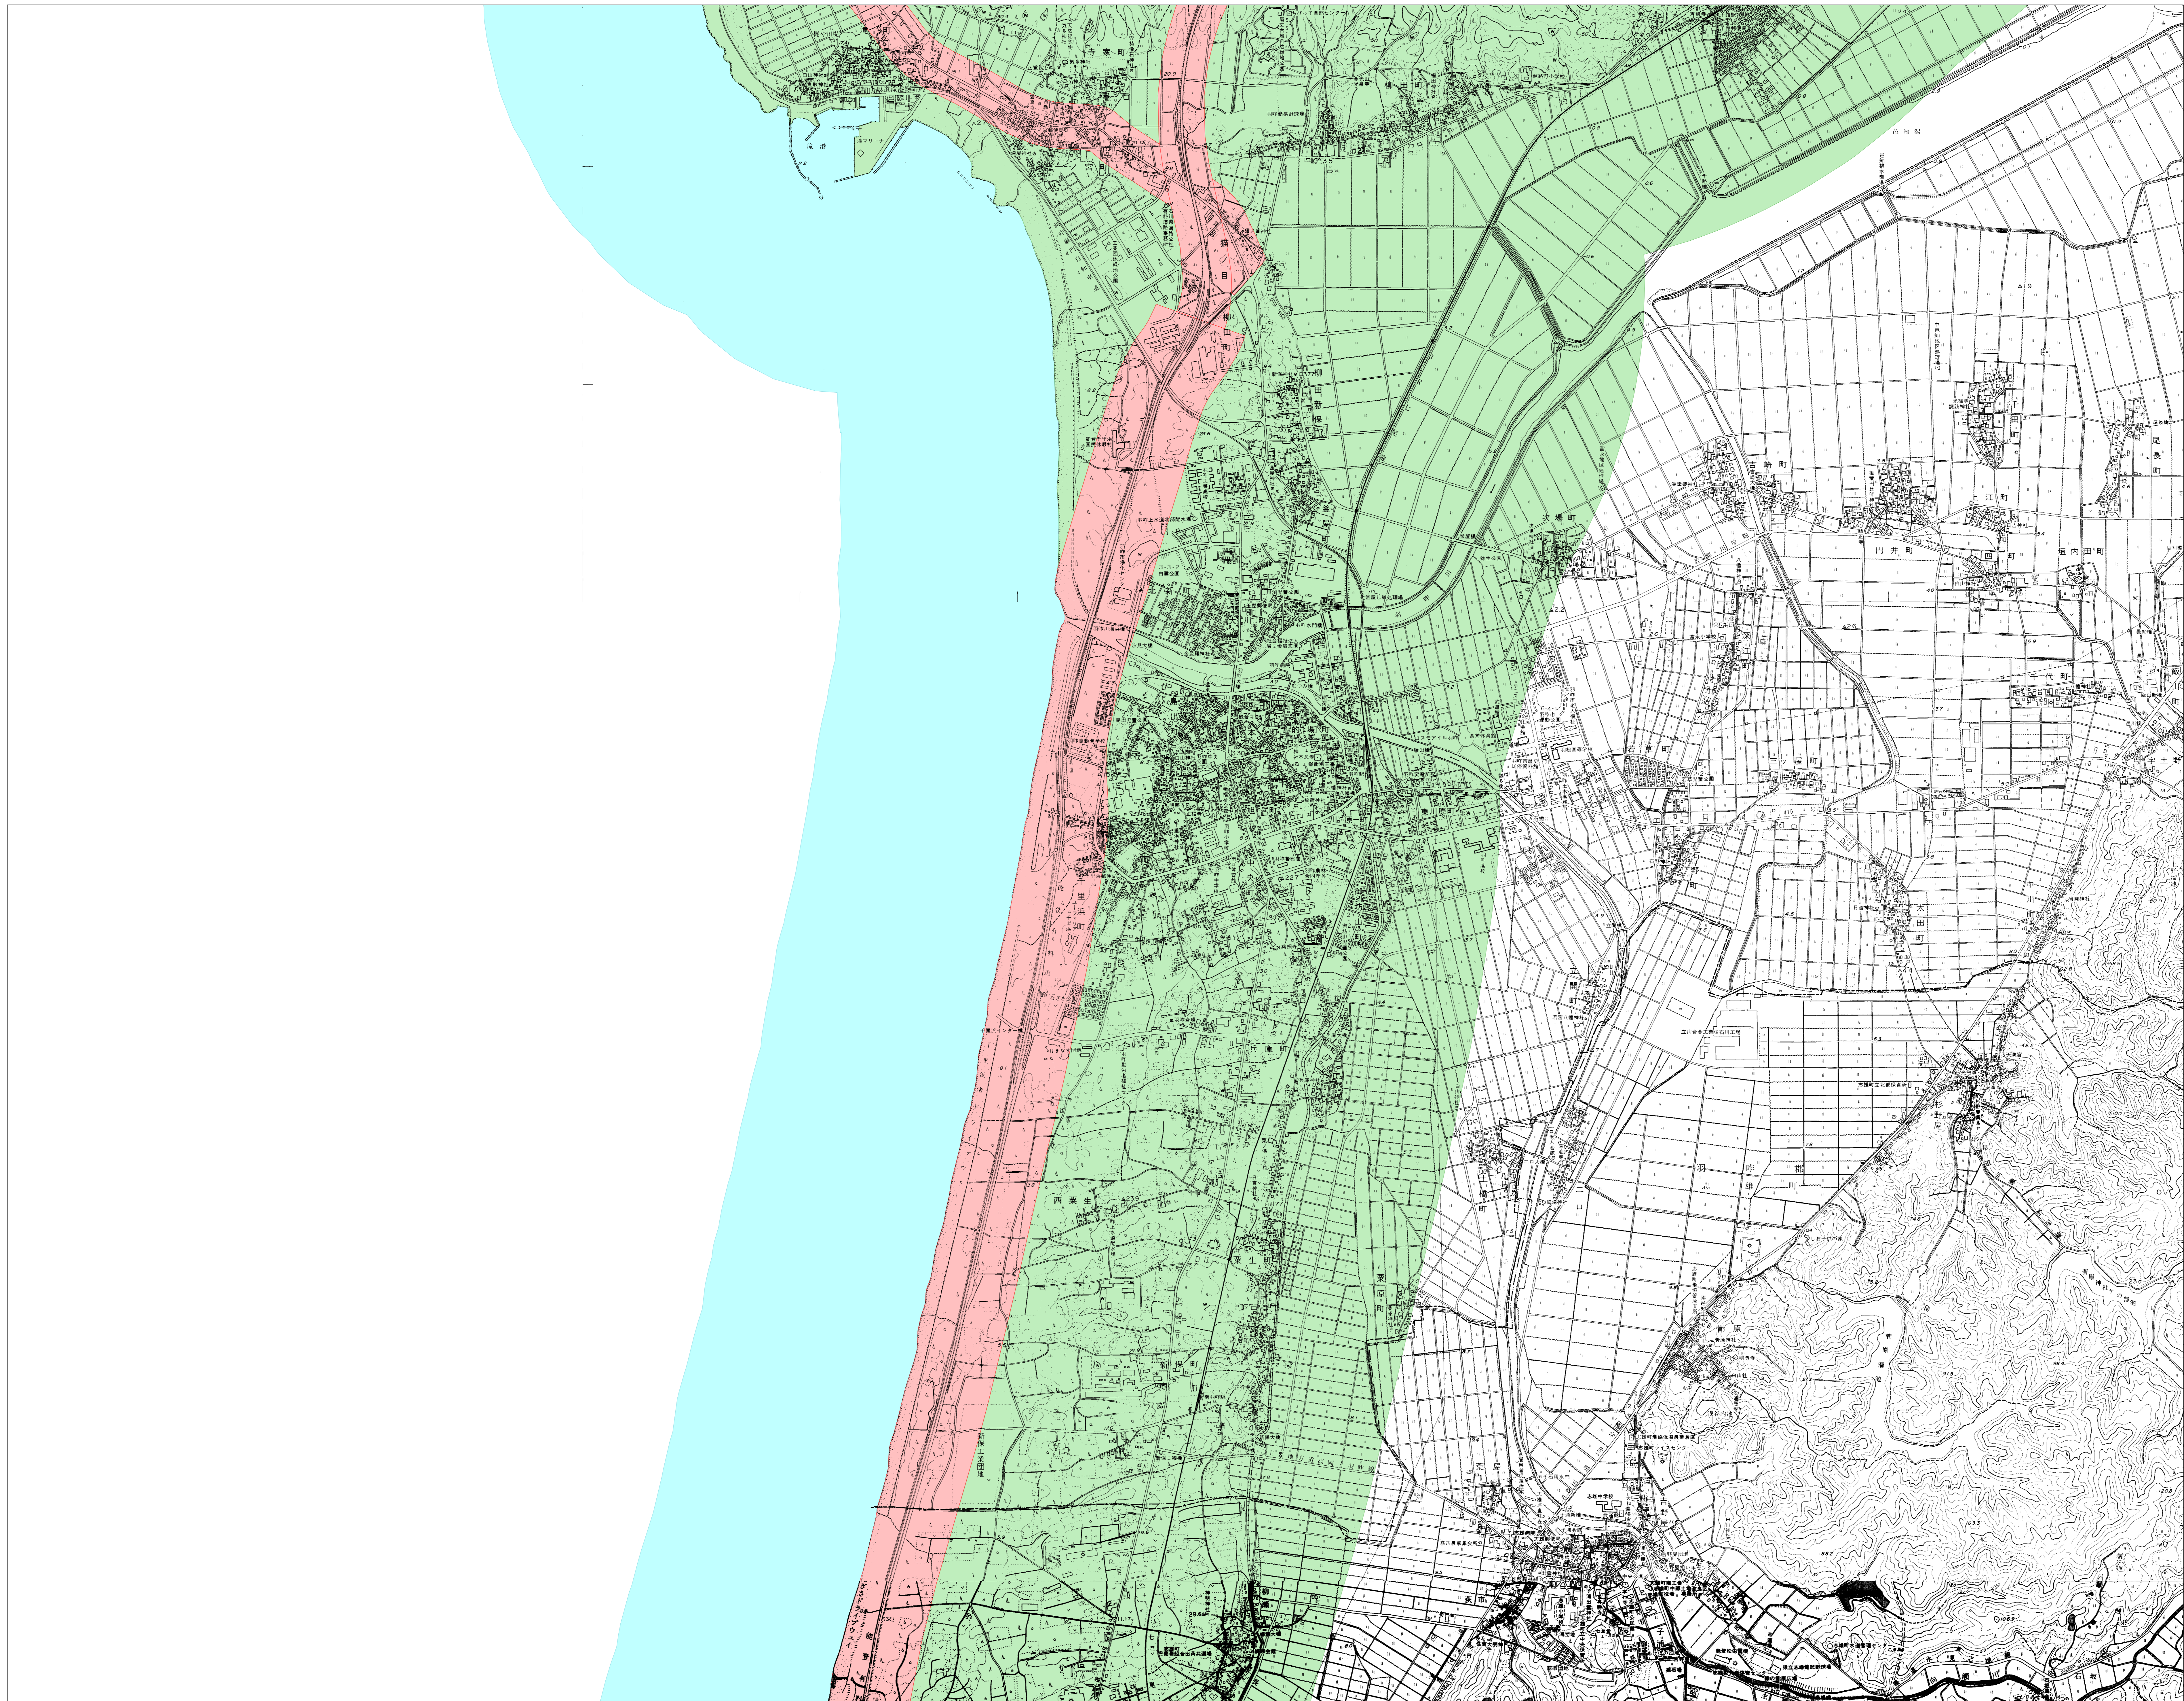

石川県景観計画・眺望計画区域図 No.39

凡 例	
景観計画	陸 景観形成重要地域
	海
	特別地域
眺望計画	眺望景観保全地域
	10m以下
	13m以下
	15m以下
	20m以下
	30m以下
	高さ規制 特別地域
	市町村界
	県 境