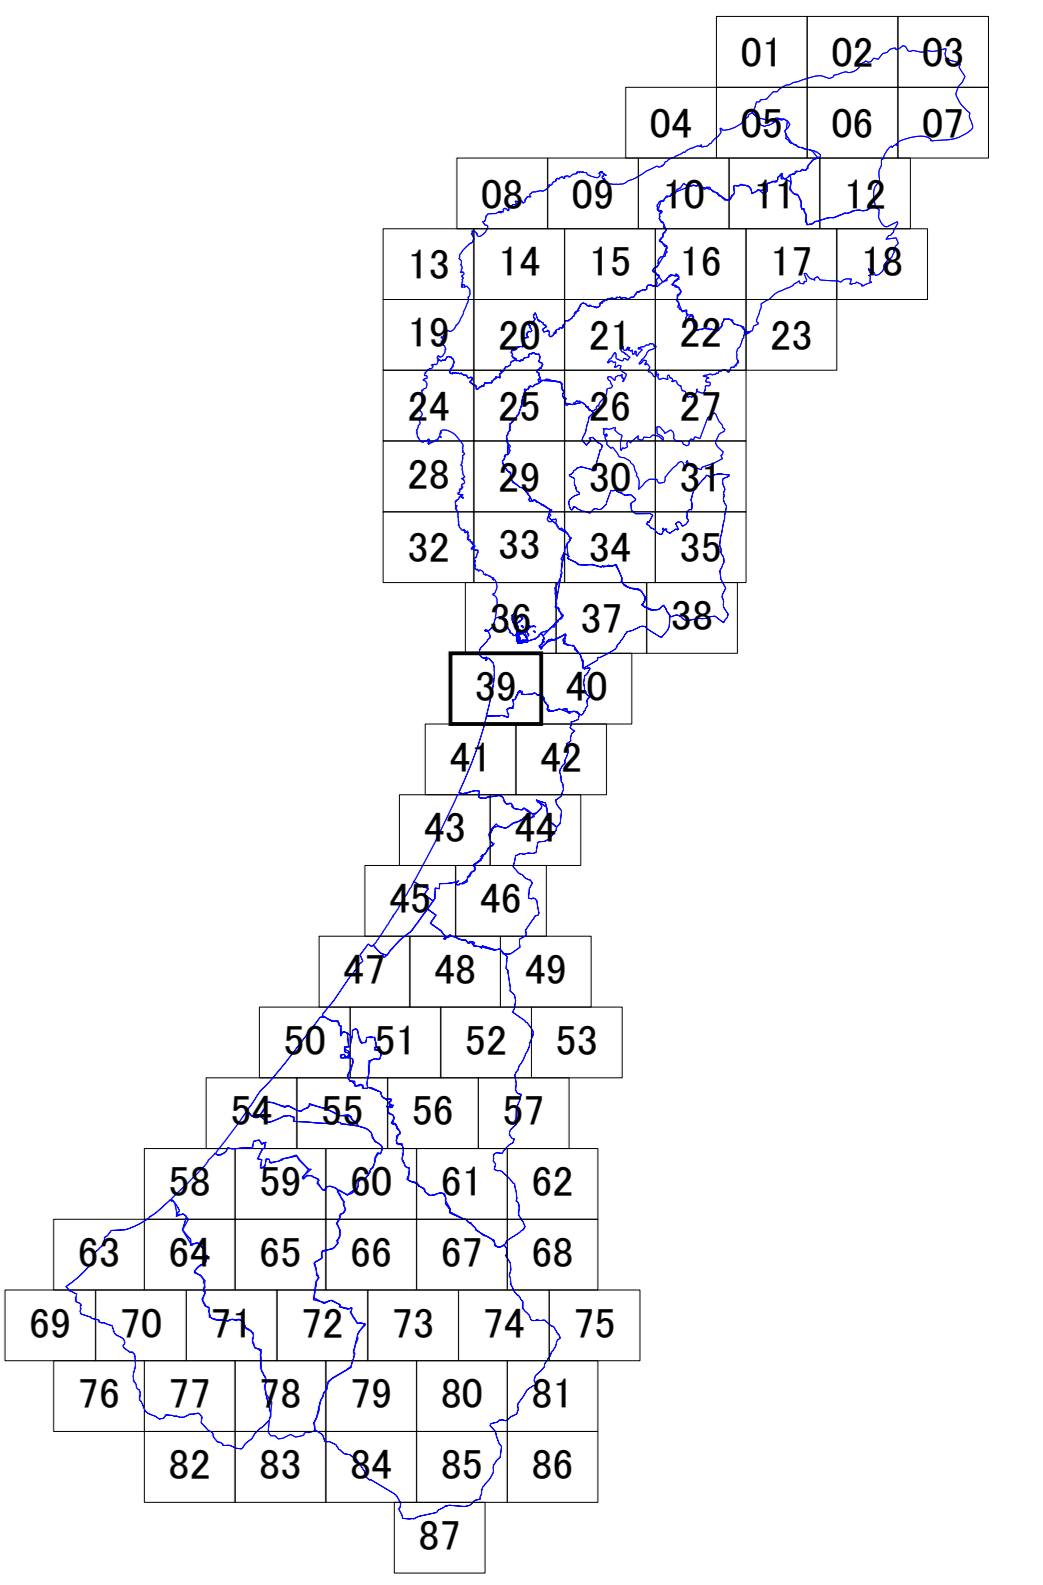

石川県景観計画・眺望計画区域図 No.39

凡 例	
景観計画	陸 景観形成重要地域
	海
	特別地域
眺望計画	眺望景観保全地域
	10m以下
	13m以下
	15m以下
	20m以下
	30m以下
	高さ規制 特別地域
	市町村界
	県 境