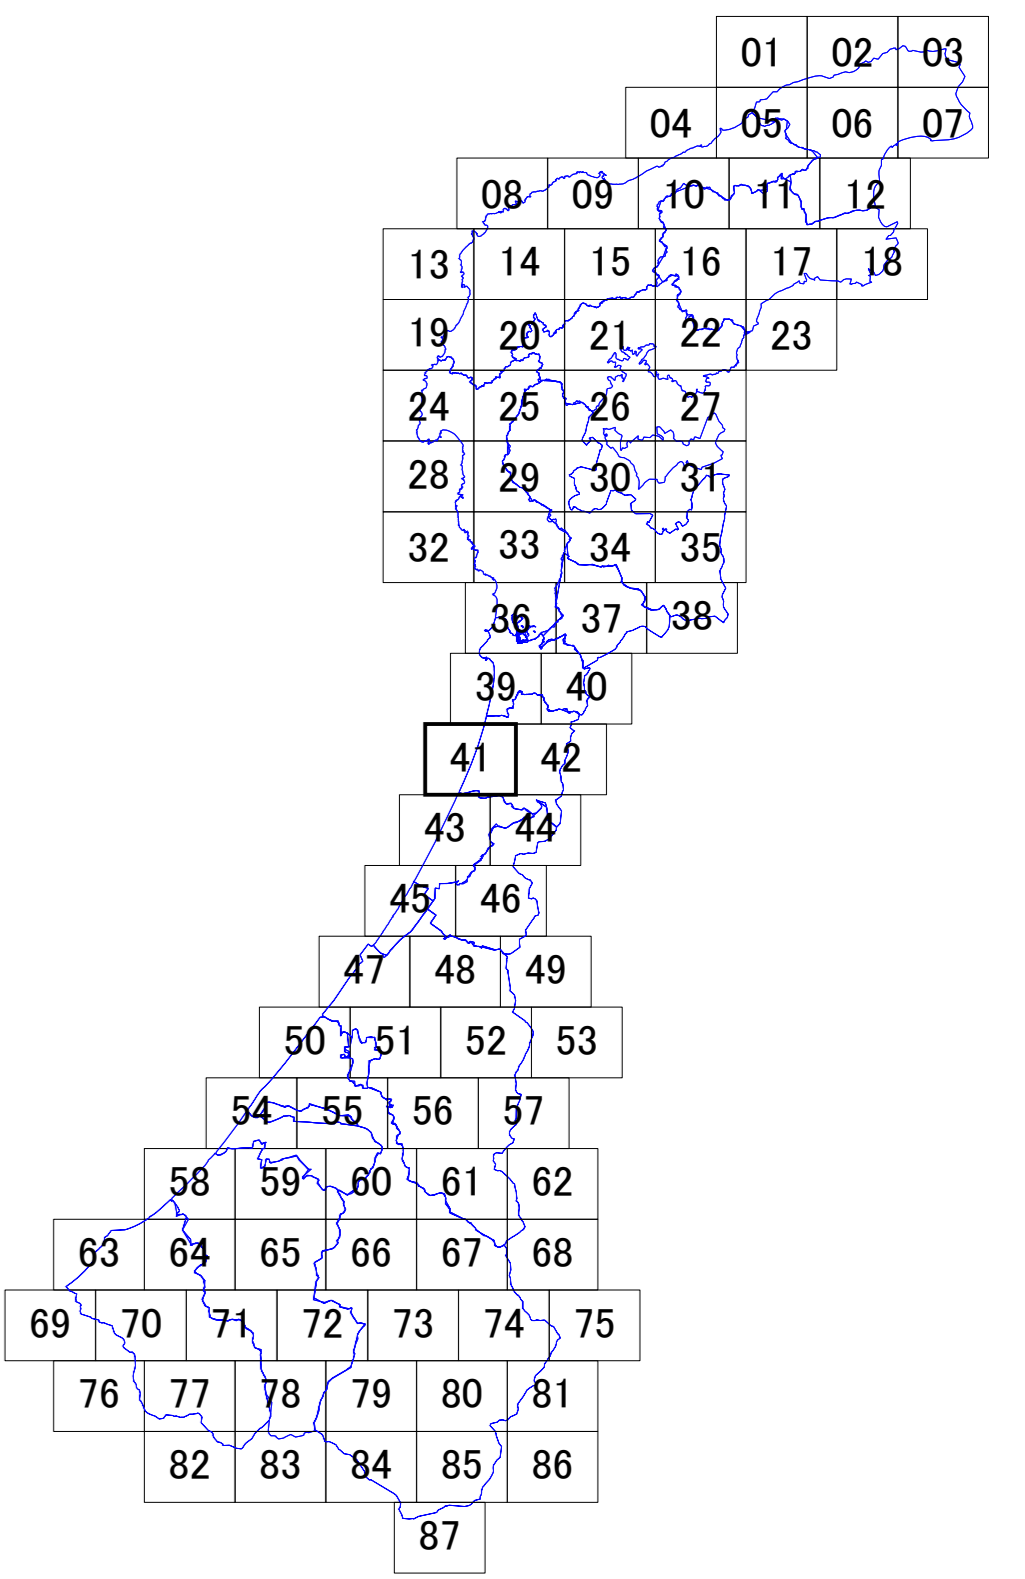

石川県景観計画・眺望計画区域図 No.41

凡 例	
景観計画	陸 景観形成重要地域
	海
	特別地域
眺望計画	眺望景観保全地域
	10m以下
	13m以下
	15m以下
	20m以下
	30m以下
	高さ規制 特別地域
	市町村界
	県 境