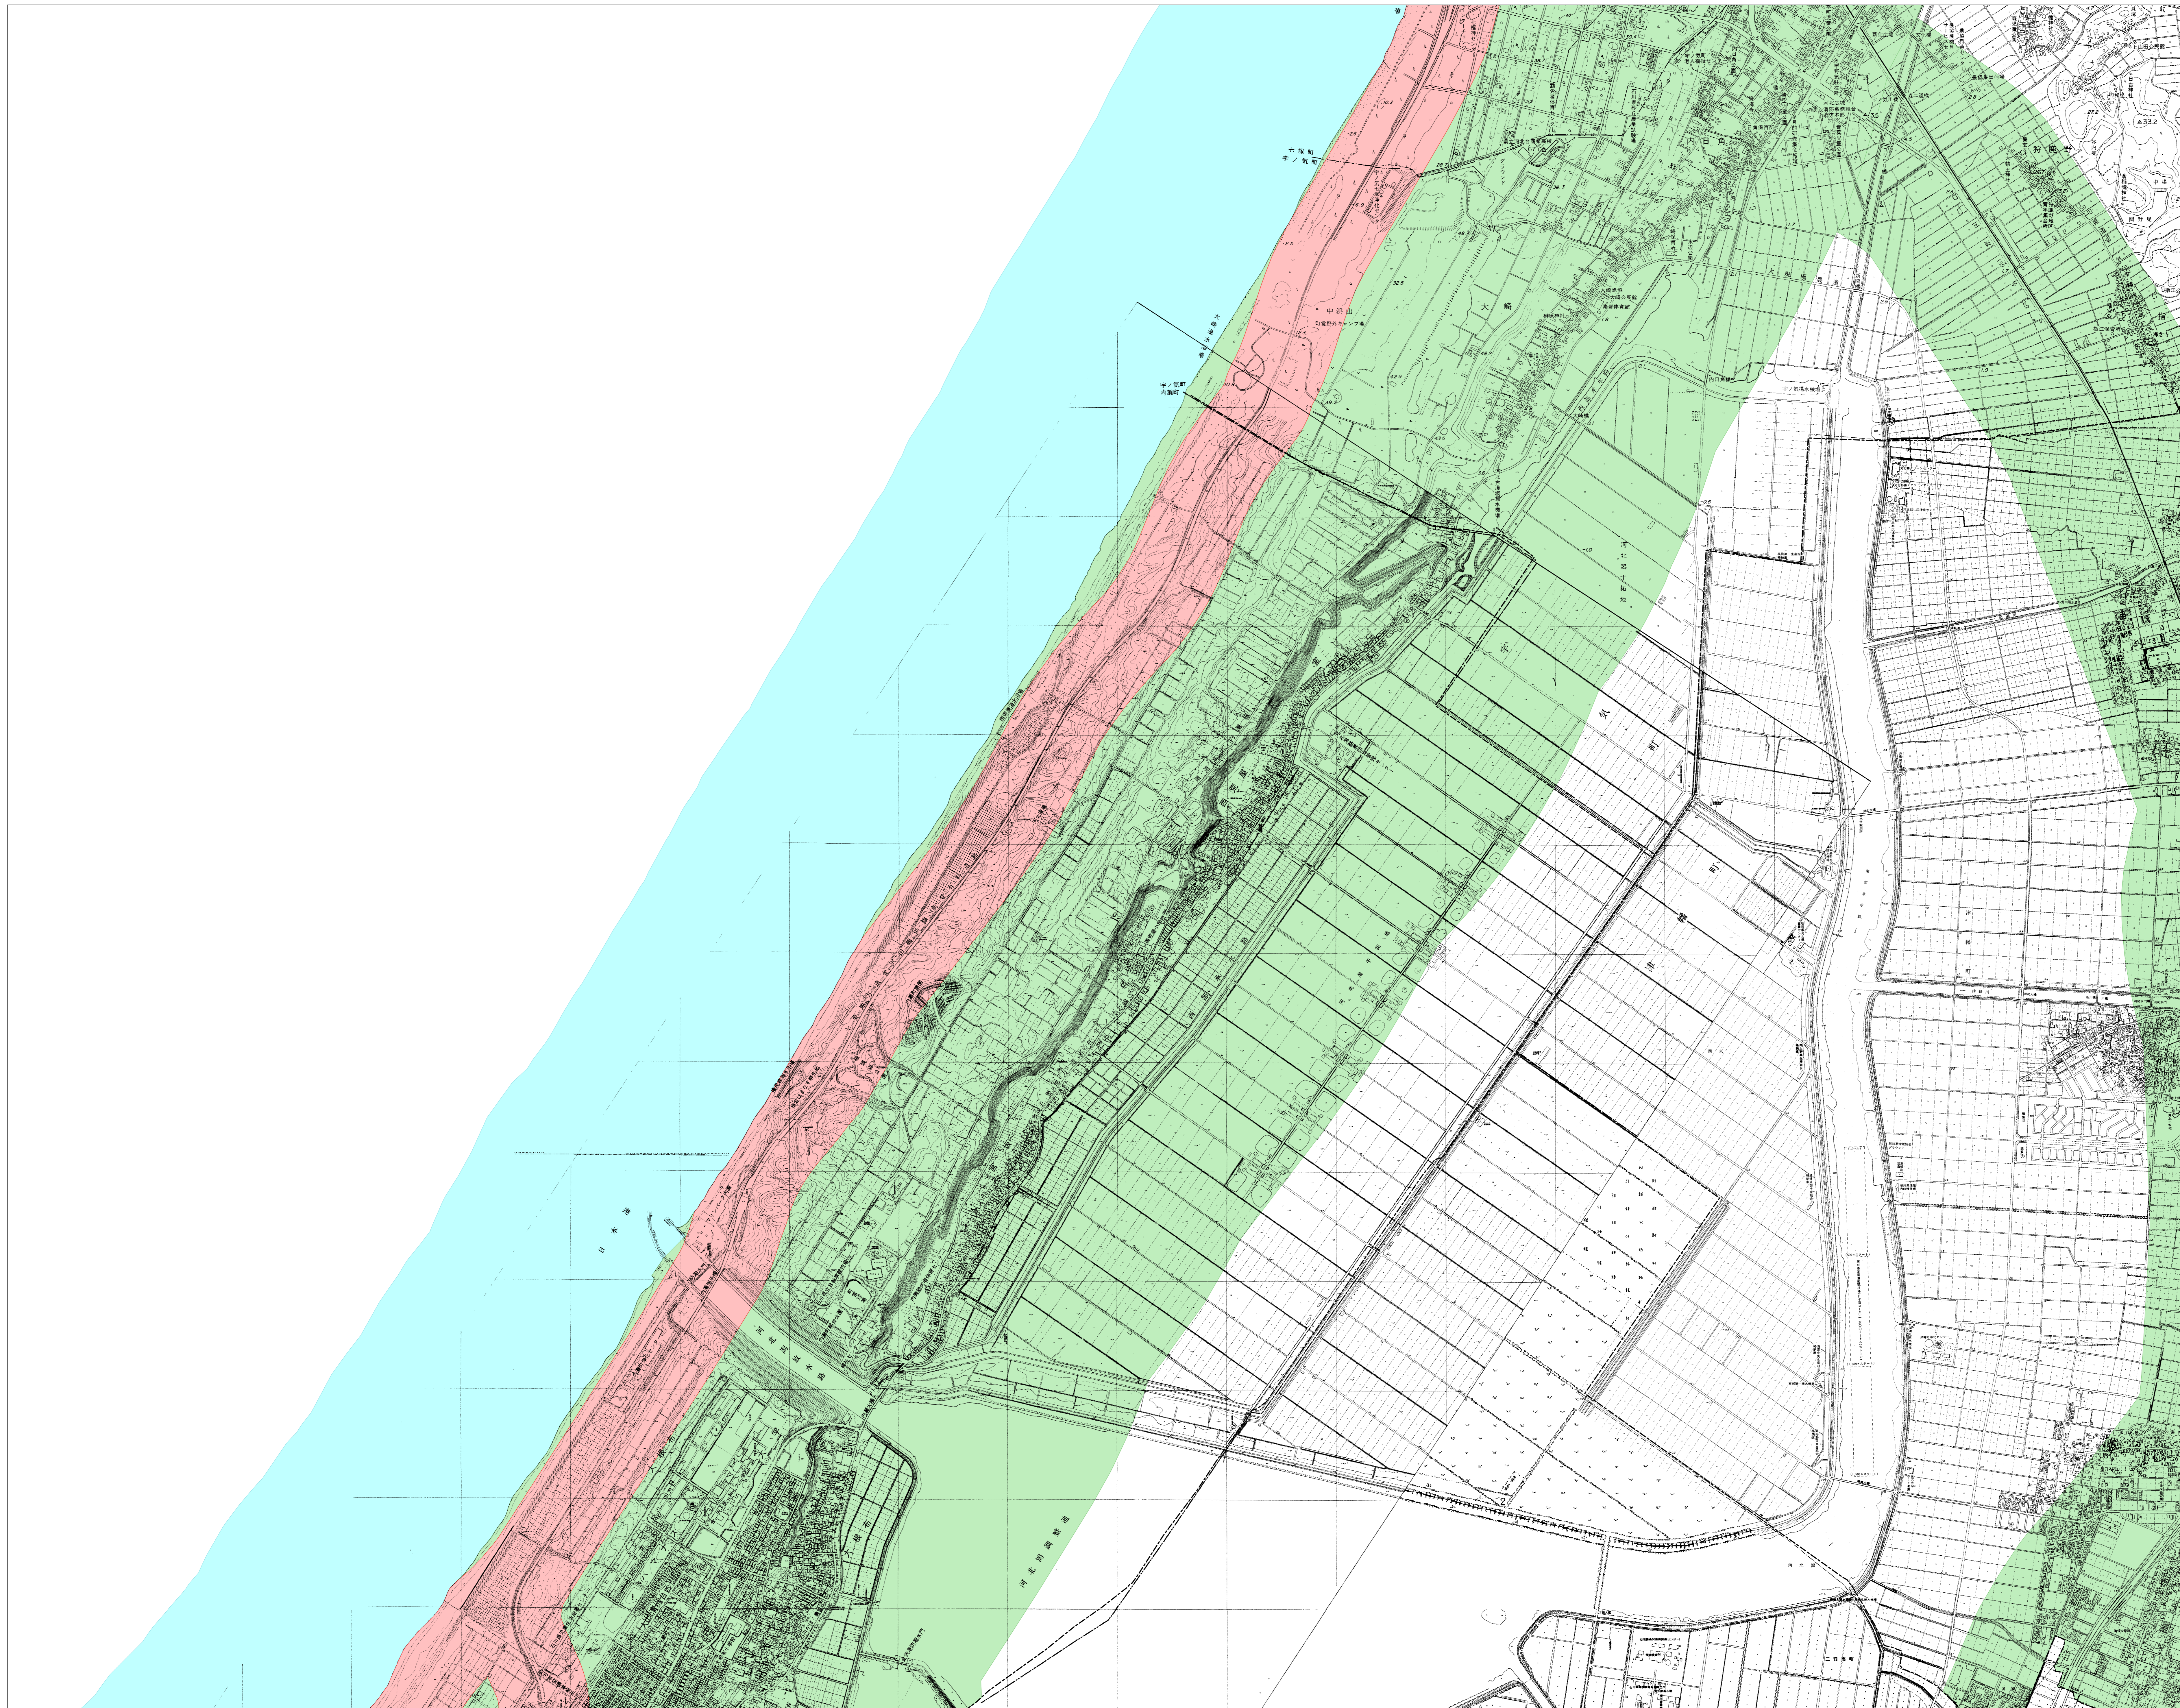

石川県景観計画・眺望計画区域図 No.45

凡 例	
景観計画	陸 景観形成重要地域
	海
	特別地域
眺望計画	眺望景観保全地域
	10m以下
	13m以下
	15m以下
	20m以下
	30m以下
	高さ規制 特別地域
	市町村界
	県 境