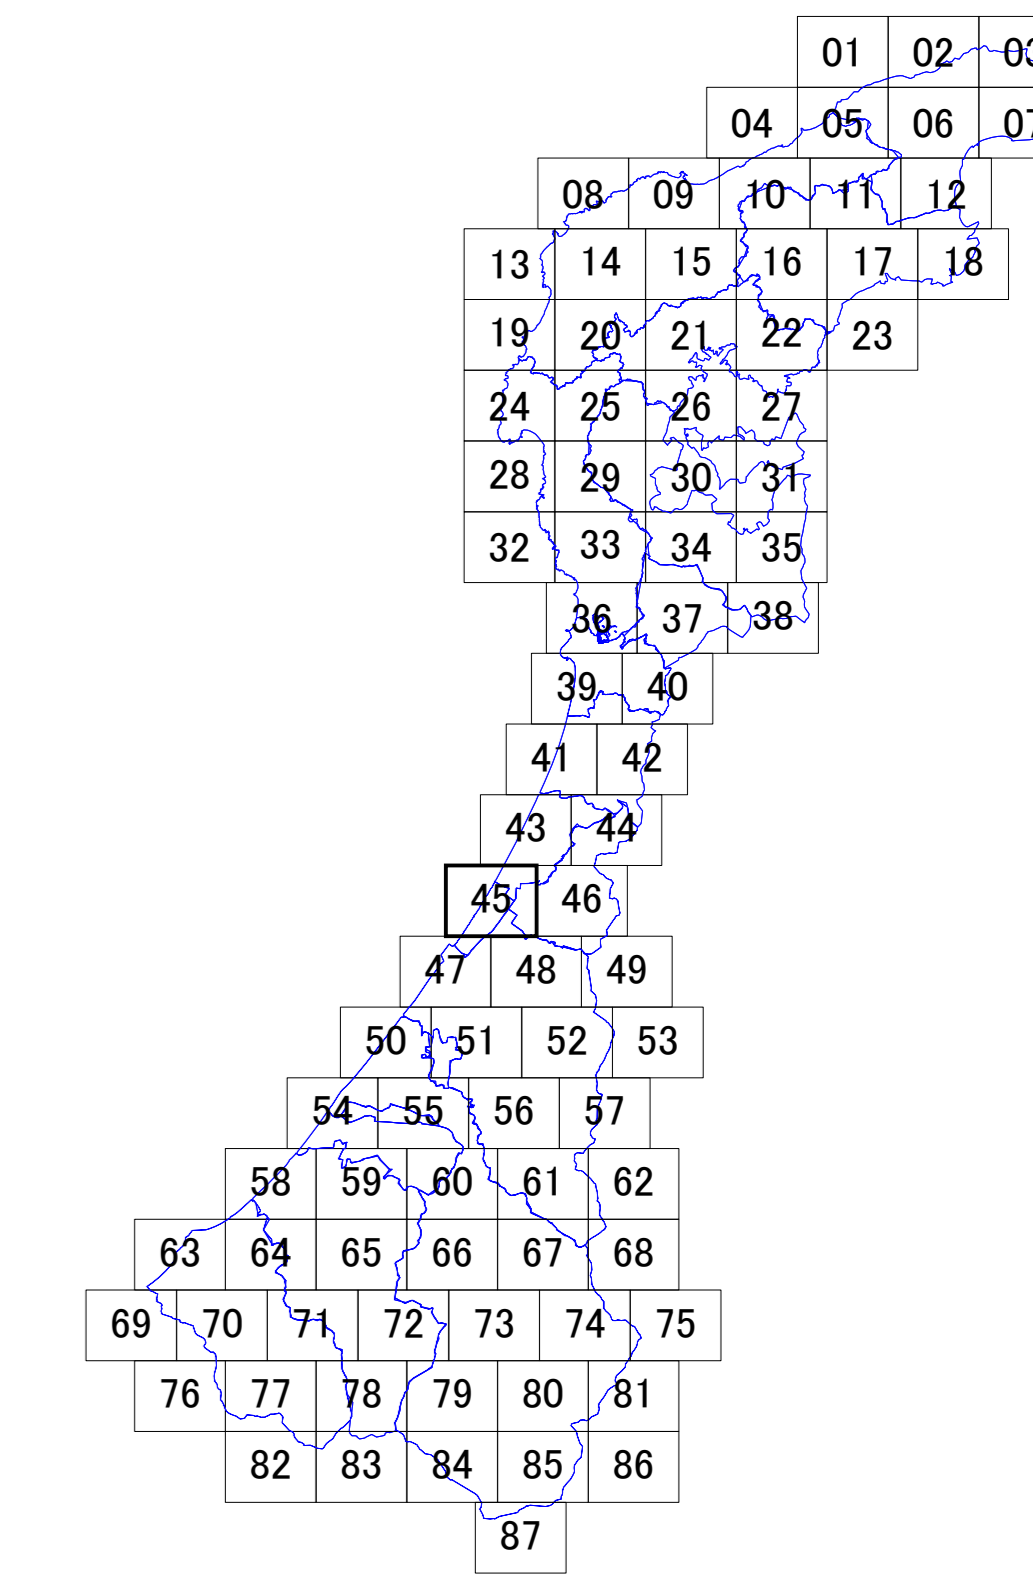

石川県景観計画・眺望計画区域図 No.45

凡 例	
景観計画	陸 景観形成重要地域
	海
	特別地域
眺望計画	眺望景観保全地域
	10m以下
	13m以下
	15m以下
	20m以下
	30m以下
	高さ規制 特別地域
	市町村界
	県 境