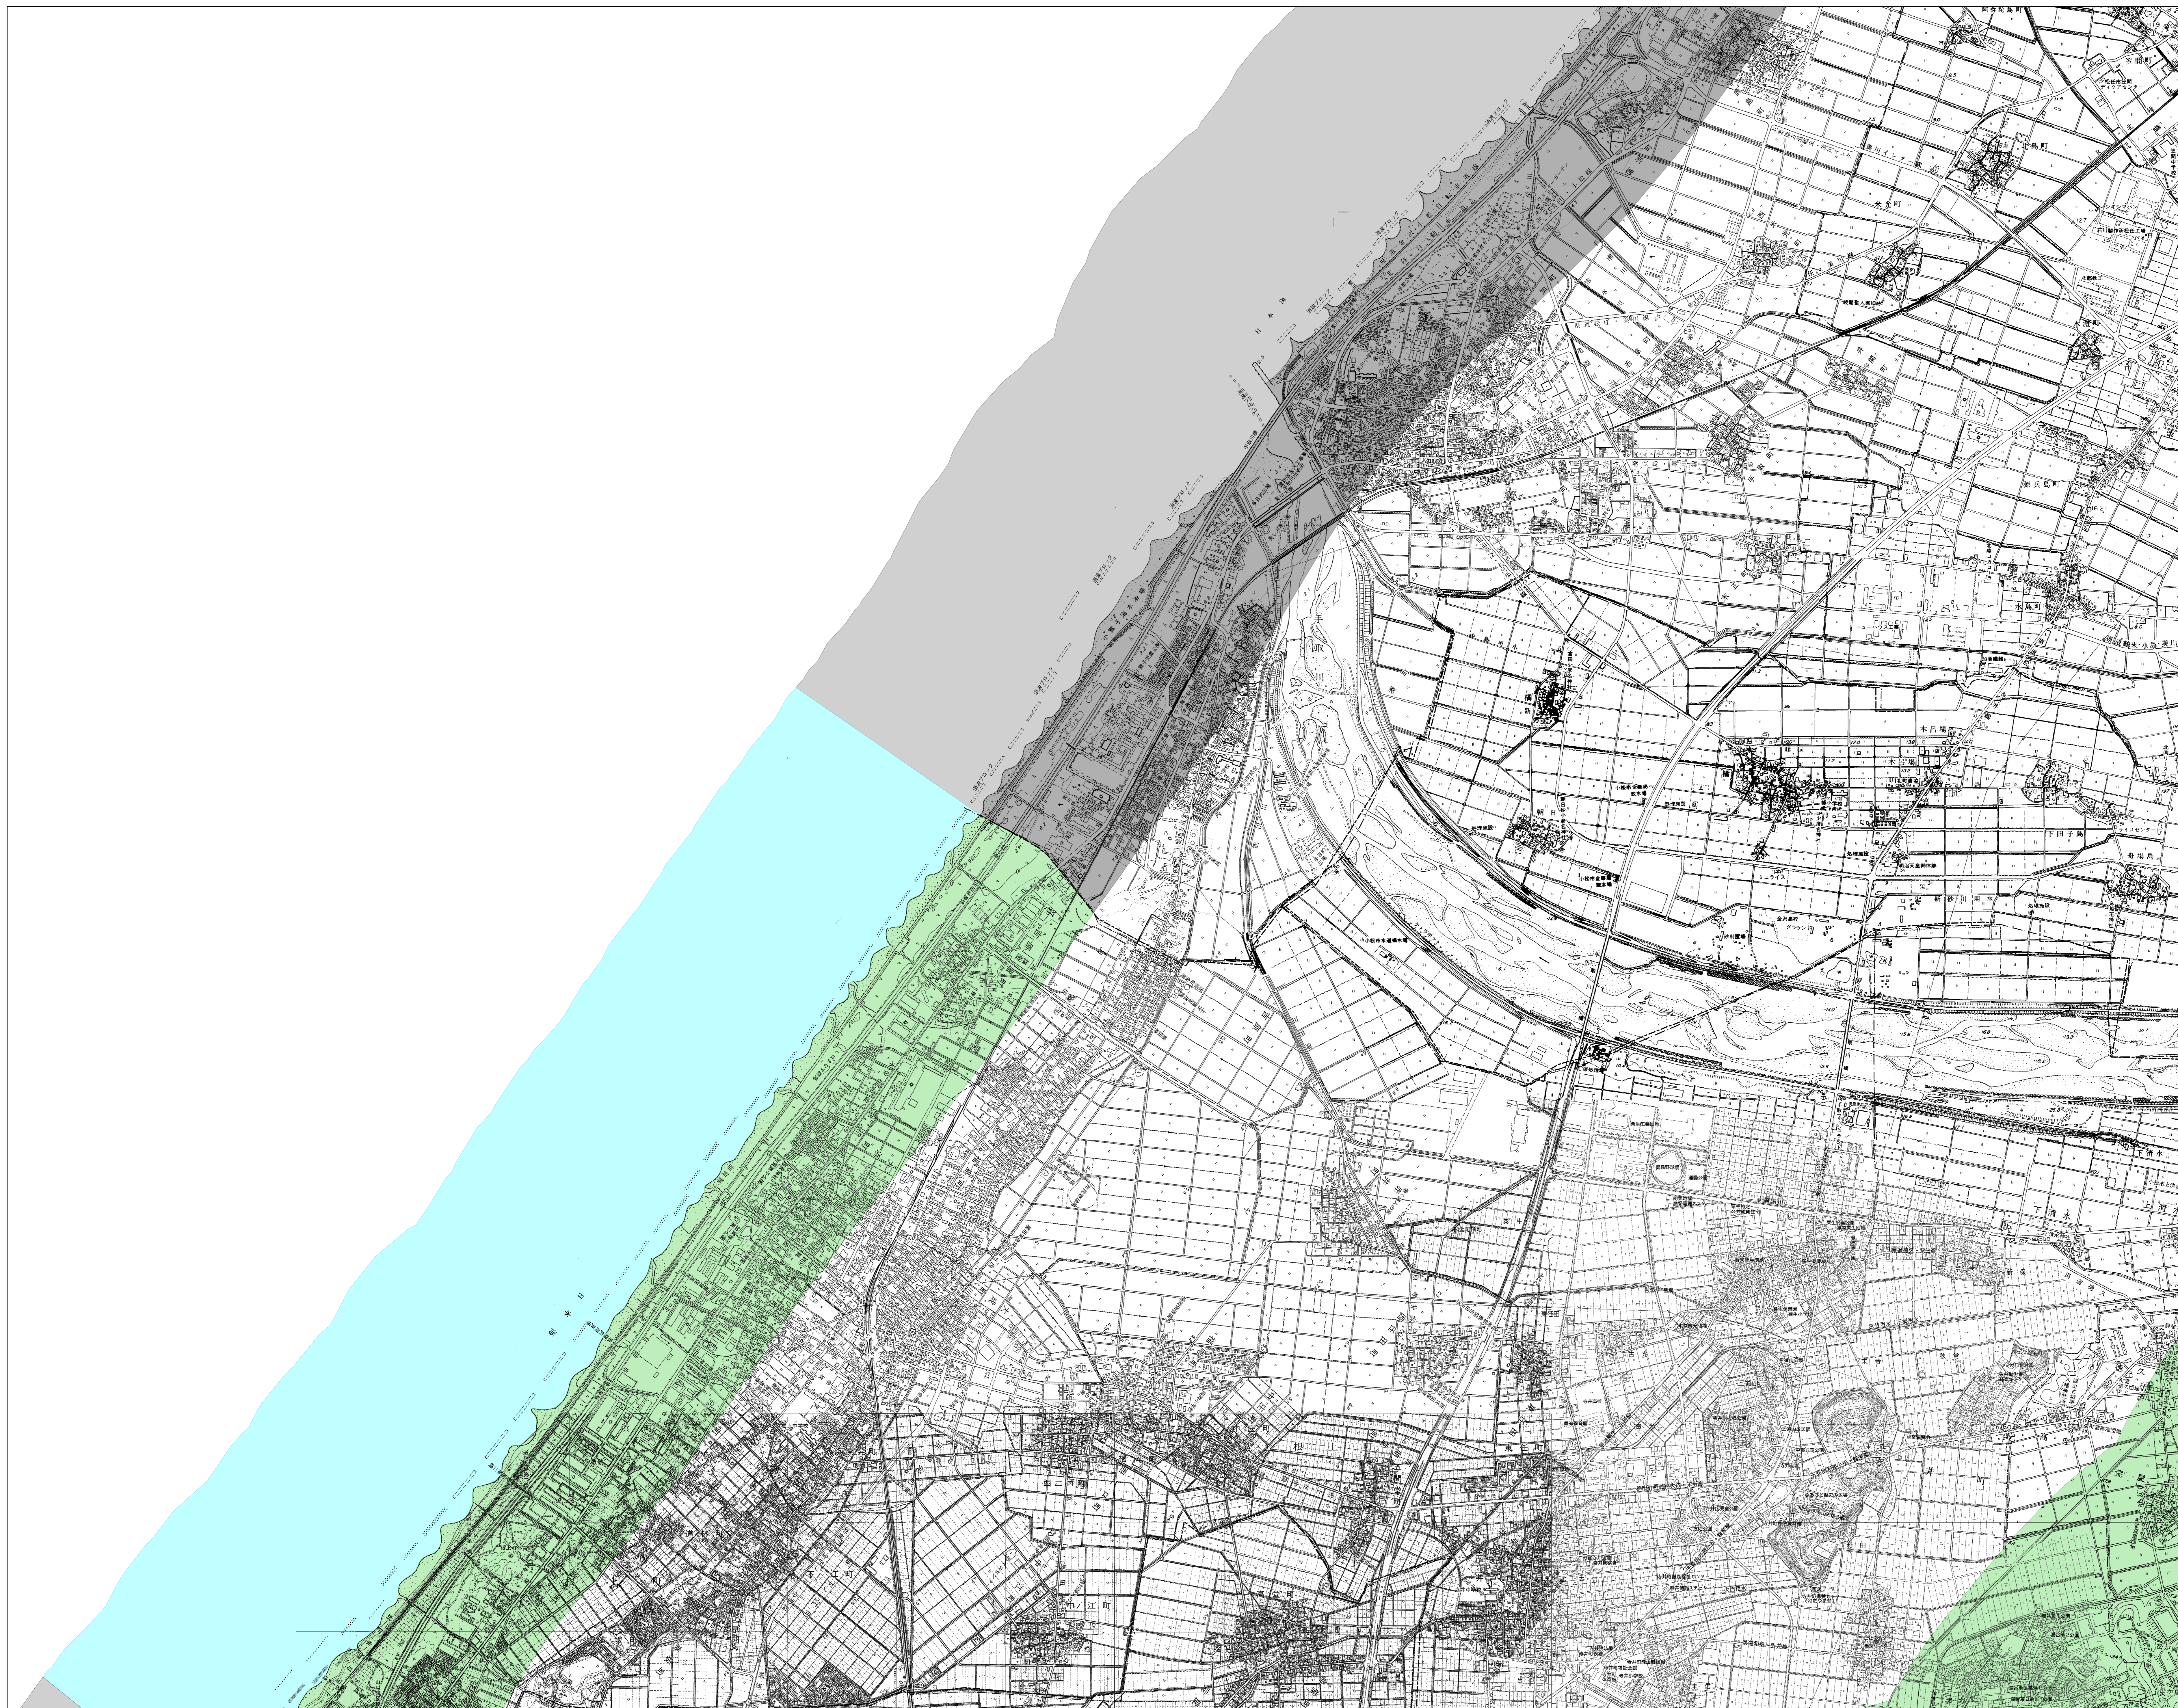

石川県景観計画・眺望計画区域図 No.54

| 凡 例 | | |
|-------|------------|--------------|
| 景観計画 | 陸 景観形成重要地域 | |
| | 海 | |
| 眺望計画 | 特別地域 | |
| | 眺望景観保全地域 | |
| | 10m以下 | 高さ規制 特別地域 |
| | 13m以下 | |
| 15m以下 | | |
| 20m以下 | | |
| | 30m以下 | |
| | 市町村界 | |
| | 県 境 | |