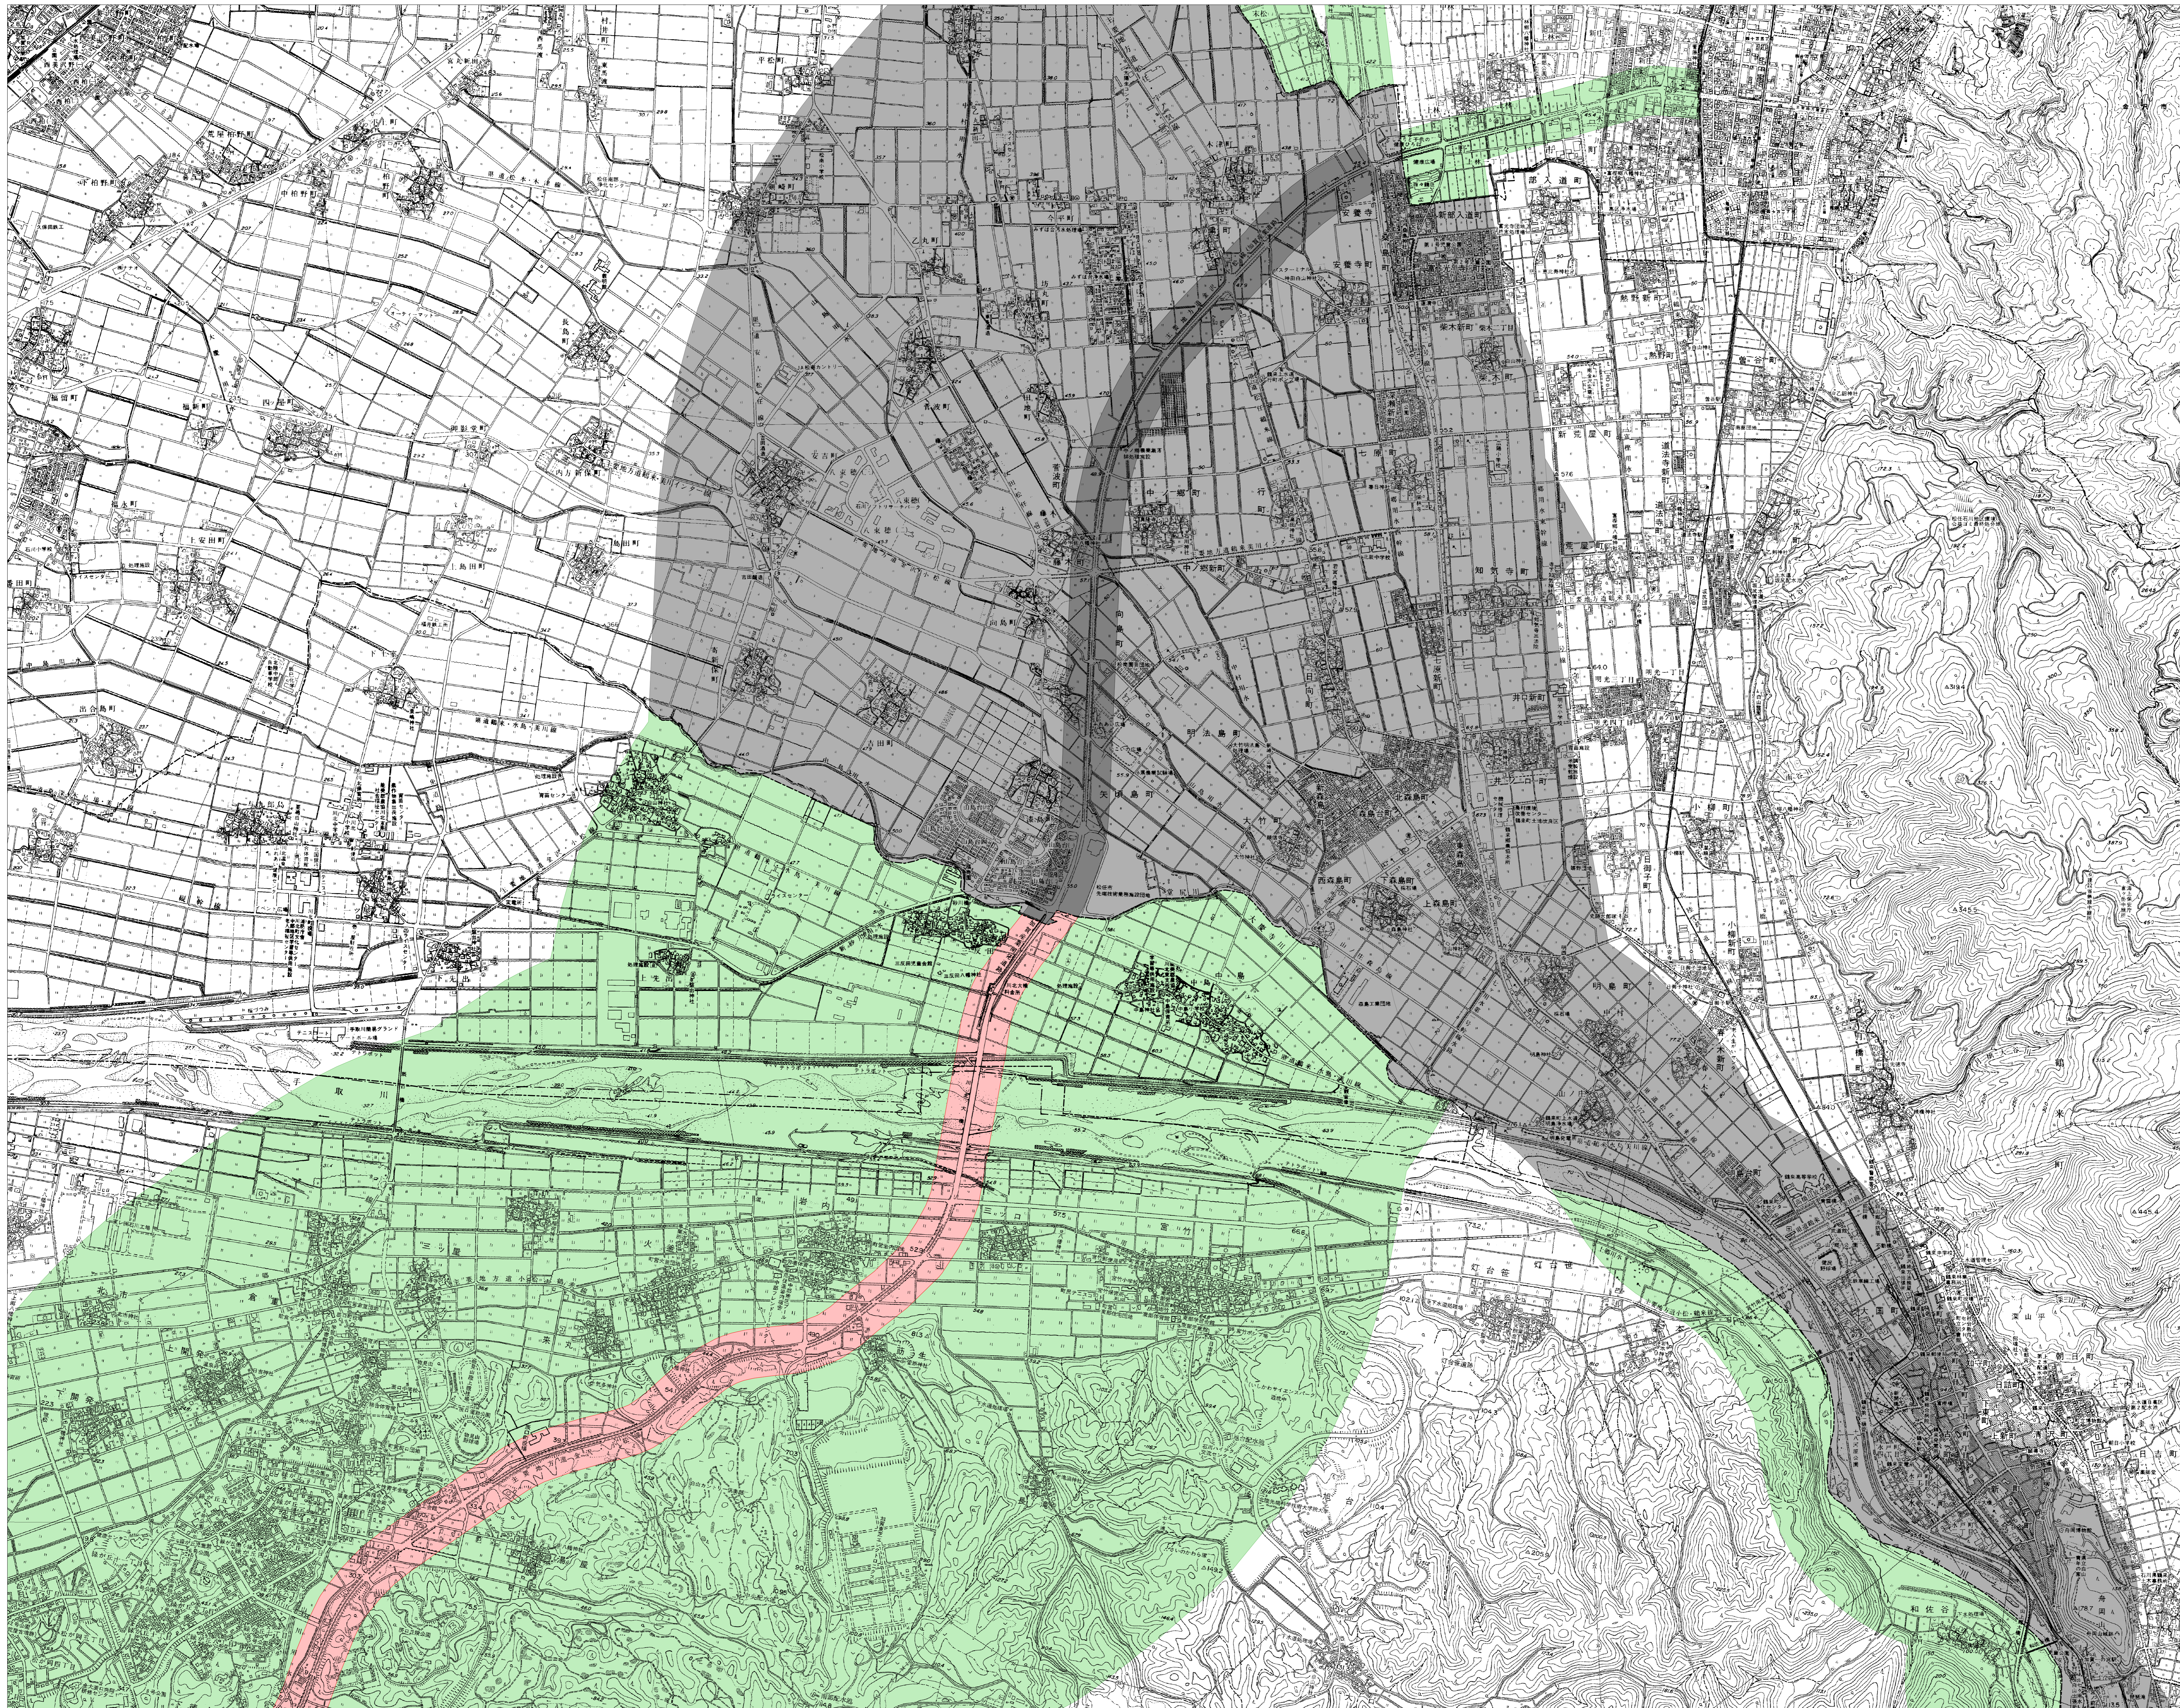

石川県景観計画・眺望計画区域図 No.55

| 凡 例 | |
|------|------------|
| 景観計画 | 陸 景観形成重要地域 |
| | 海 |
| | 特別地域 |
| 眺望計画 | 眺望景観保全地域 |
| | 10m以下 |
| | 13m以下 |
| | 15m以下 |
| | 20m以下 |
| | 30m以下 |
| | 高さ規制 特別地域 |
| | 市町村界 |
| | 県 境 |