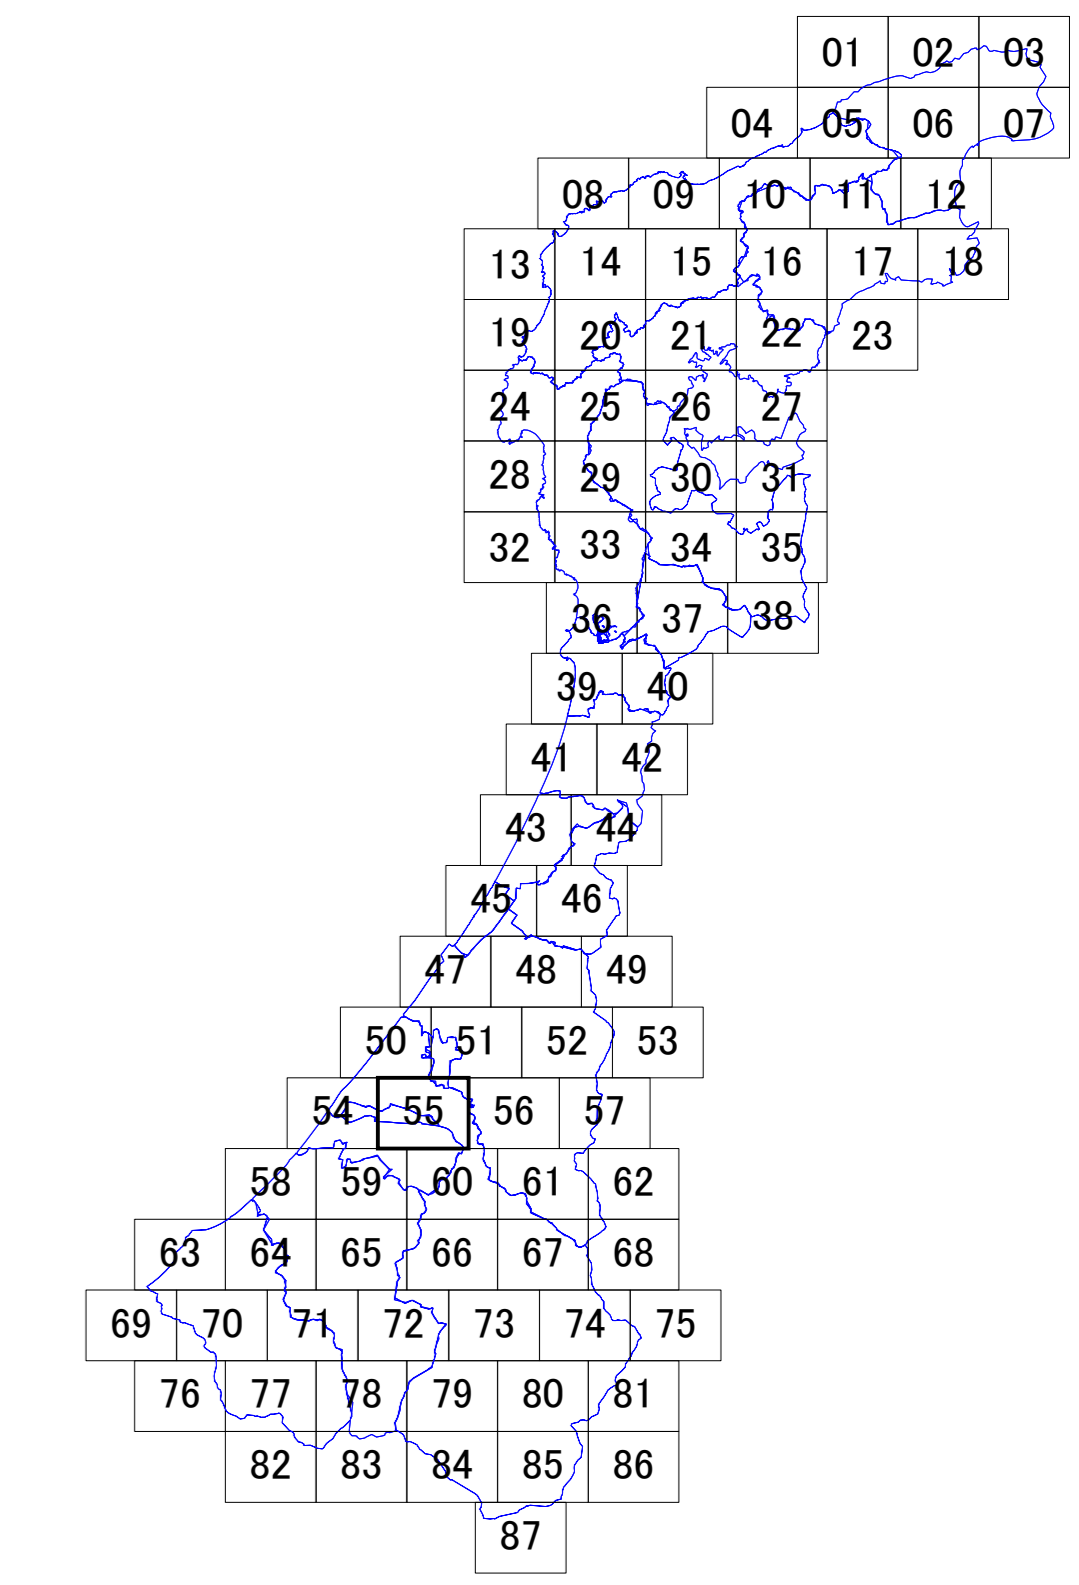

石川県景観計画・眺望計画区域図 No.55

| 凡 例 | |
|------|------------|
| 景観計画 | 陸 景観形成重要地域 |
| | 海 |
| | 特別地域 |
| 眺望計画 | 眺望景観保全地域 |
| | 10m以下 |
| | 13m以下 |
| | 15m以下 |
| | 20m以下 |
| | 30m以下 |
| | 高さ規制 特別地域 |
| | 市町村界 |
| | 県 境 |