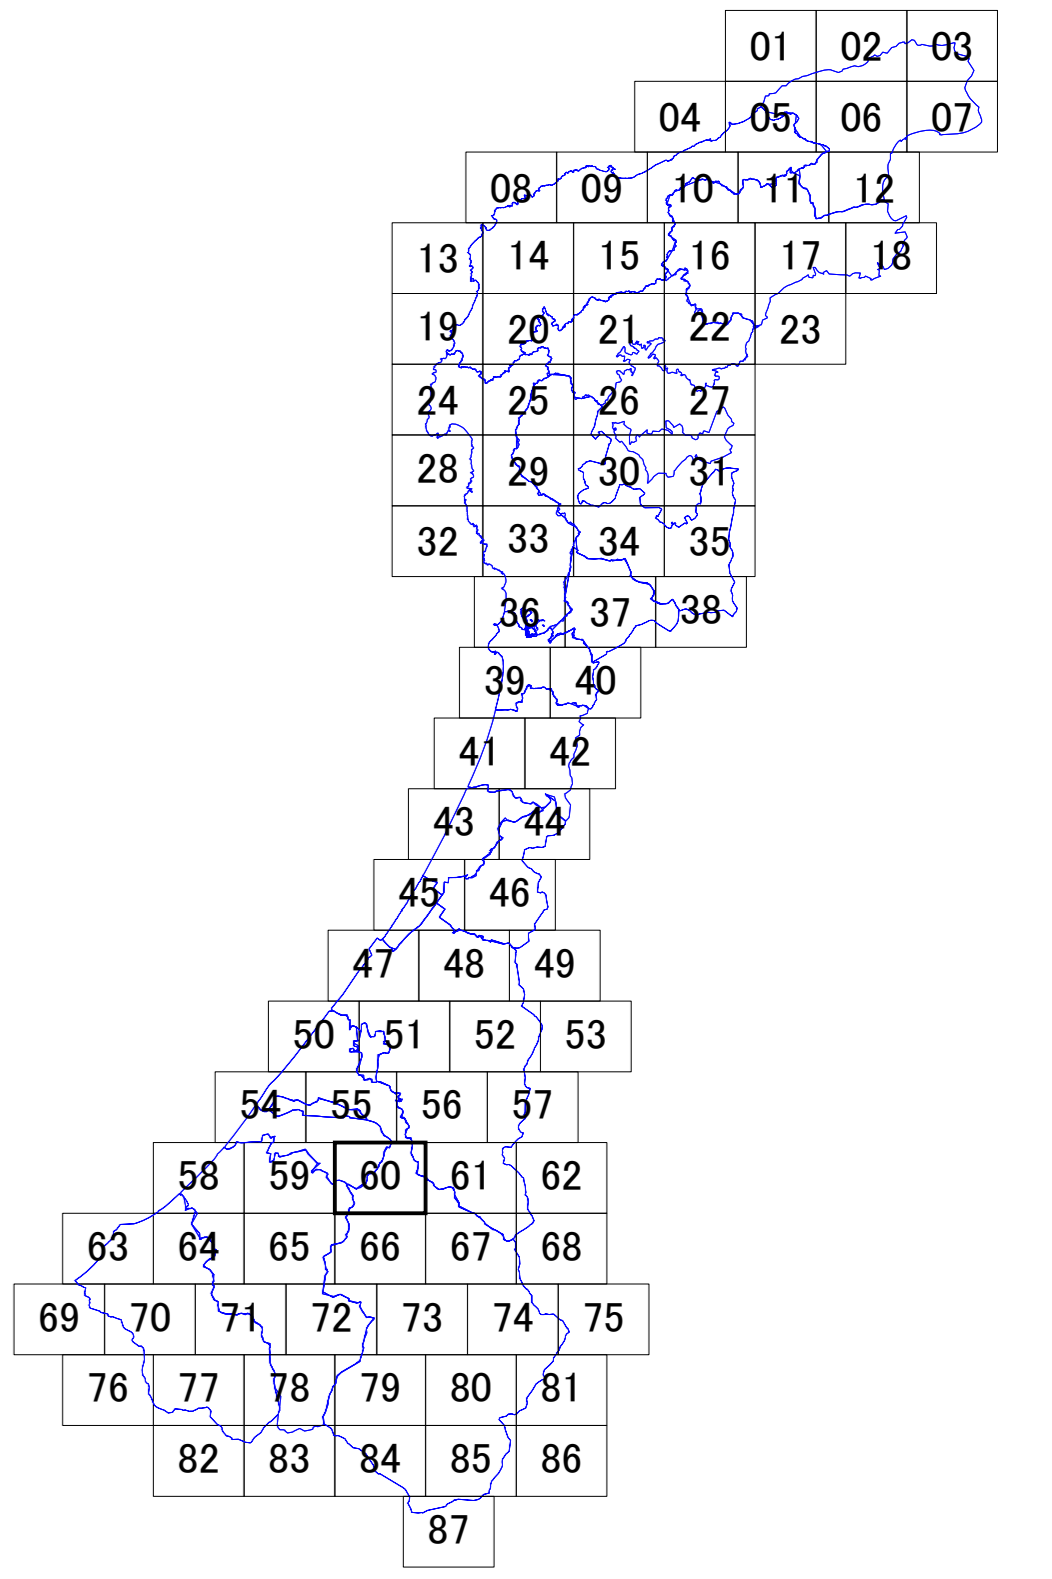

石川県景観計画・眺望計画区域図 No.60

凡 例		
景観計画	陸	景観形成重要地域
	海	
眺望計画	特別地域	高さ規制 特別地域
	眺望景観保全地域	
	10m以下	
	13m以下	
	15m以下	
20m以下		
	30m以下	
	市町村界	
	県 境	