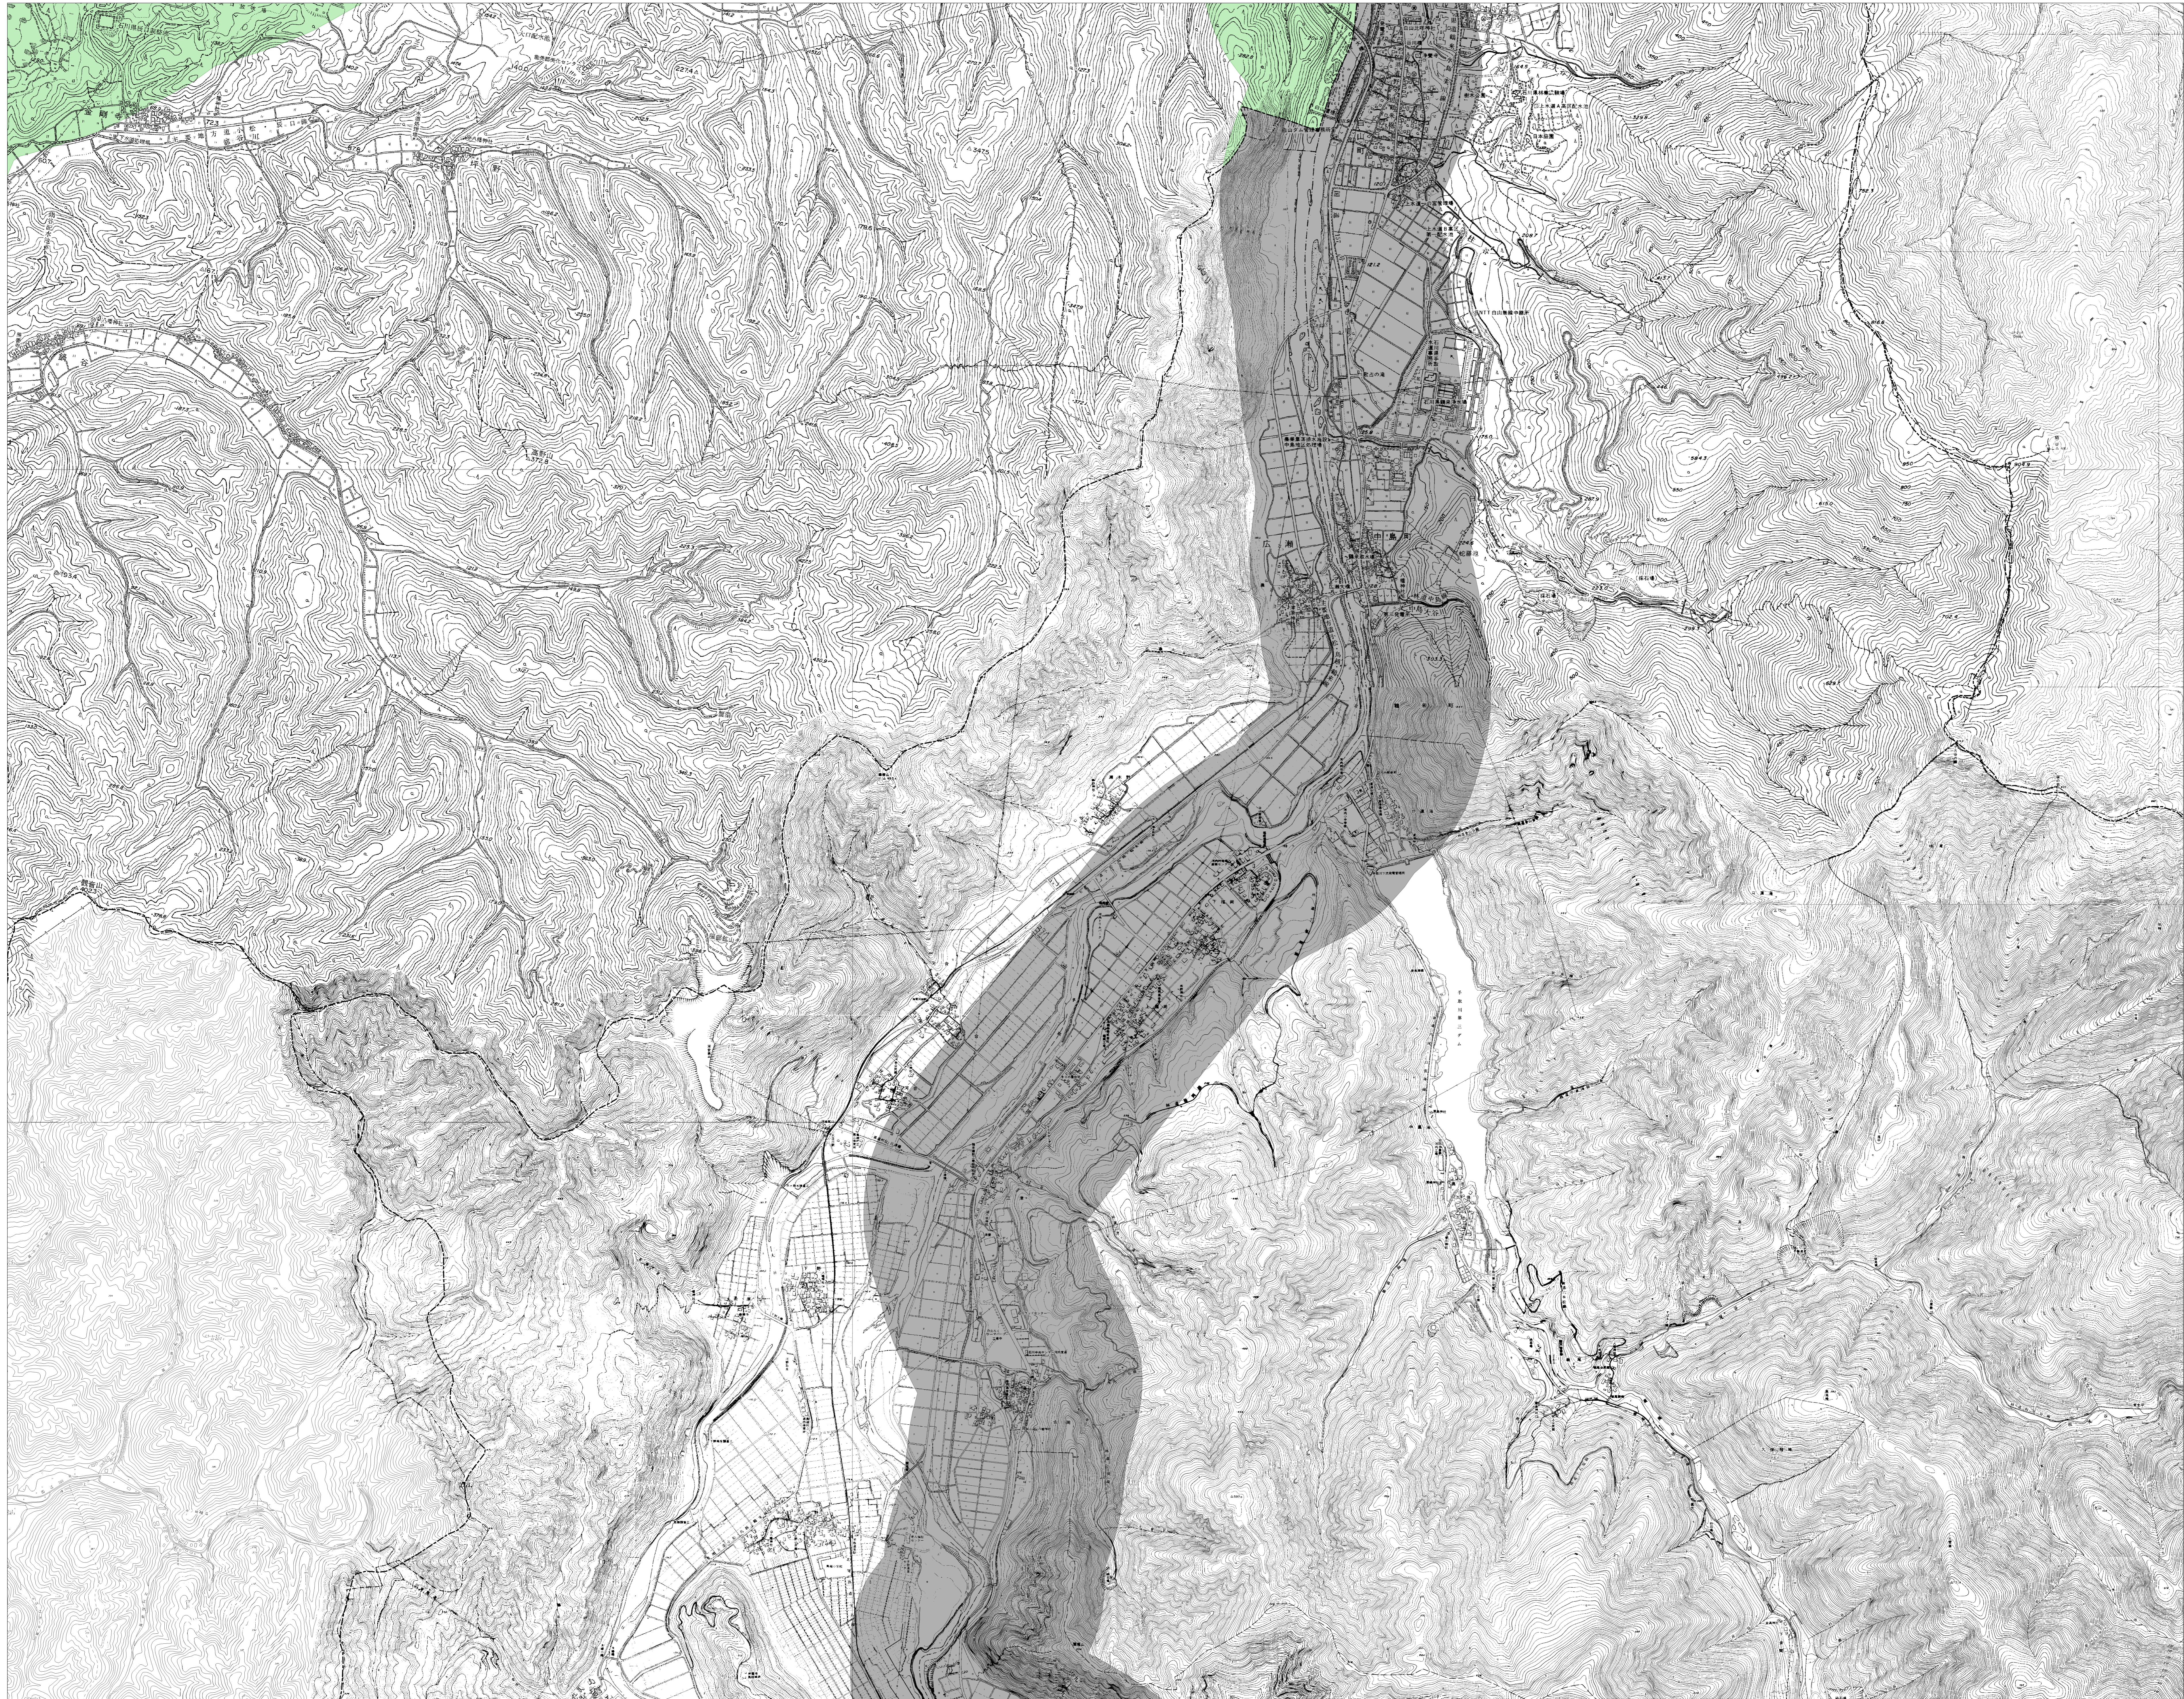

石川県景観計画・眺望計画区域図 No.60

凡 例		
景観計画	陸	景観形成重要地域
	海	
眺望計画	特別地域	高さ規制 特別地域
	眺望景観保全地域	
	10m以下	
	13m以下	
	15m以下	
20m以下		
	30m以下	
	市町村界	
	県 境	