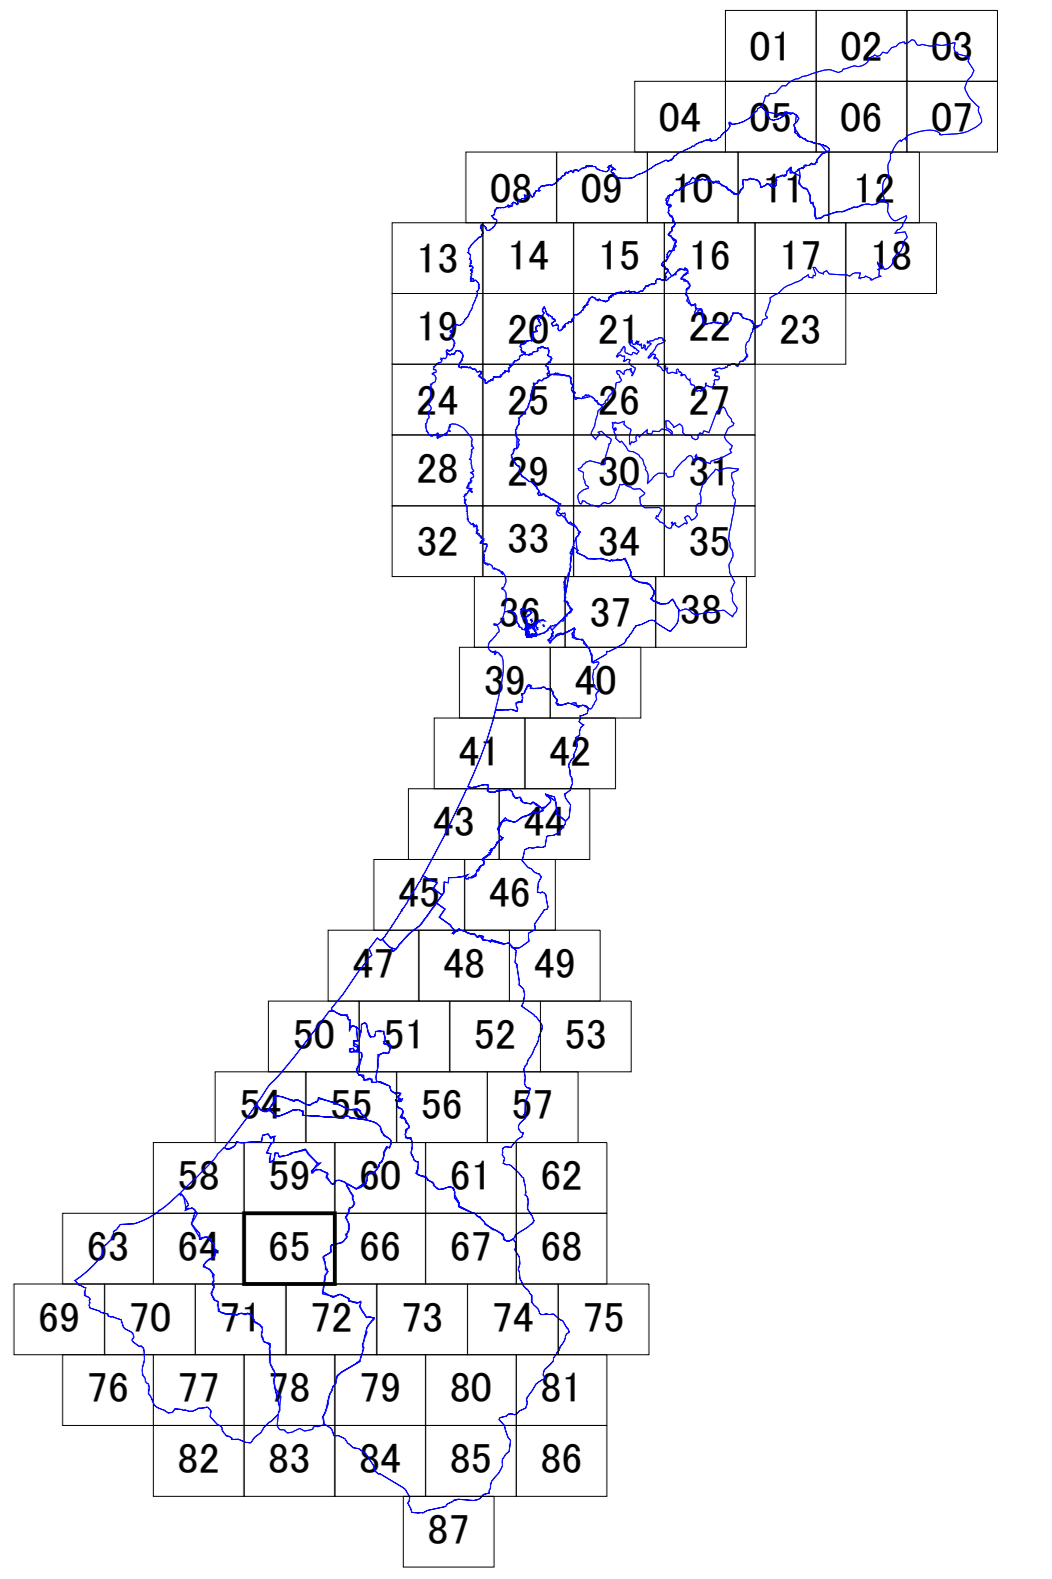

# 石川県景観計画・眺望計画区域図 No.65

凡 例	
景観計画	陸 景観形成重要地域
	海
	特別地域
眺望計画	眺望景観保全地域
	10m以下
	13m以下
	15m以下
	20m以下
	30m以下
	高さ規制 特別地域
	市町村界
	県 境