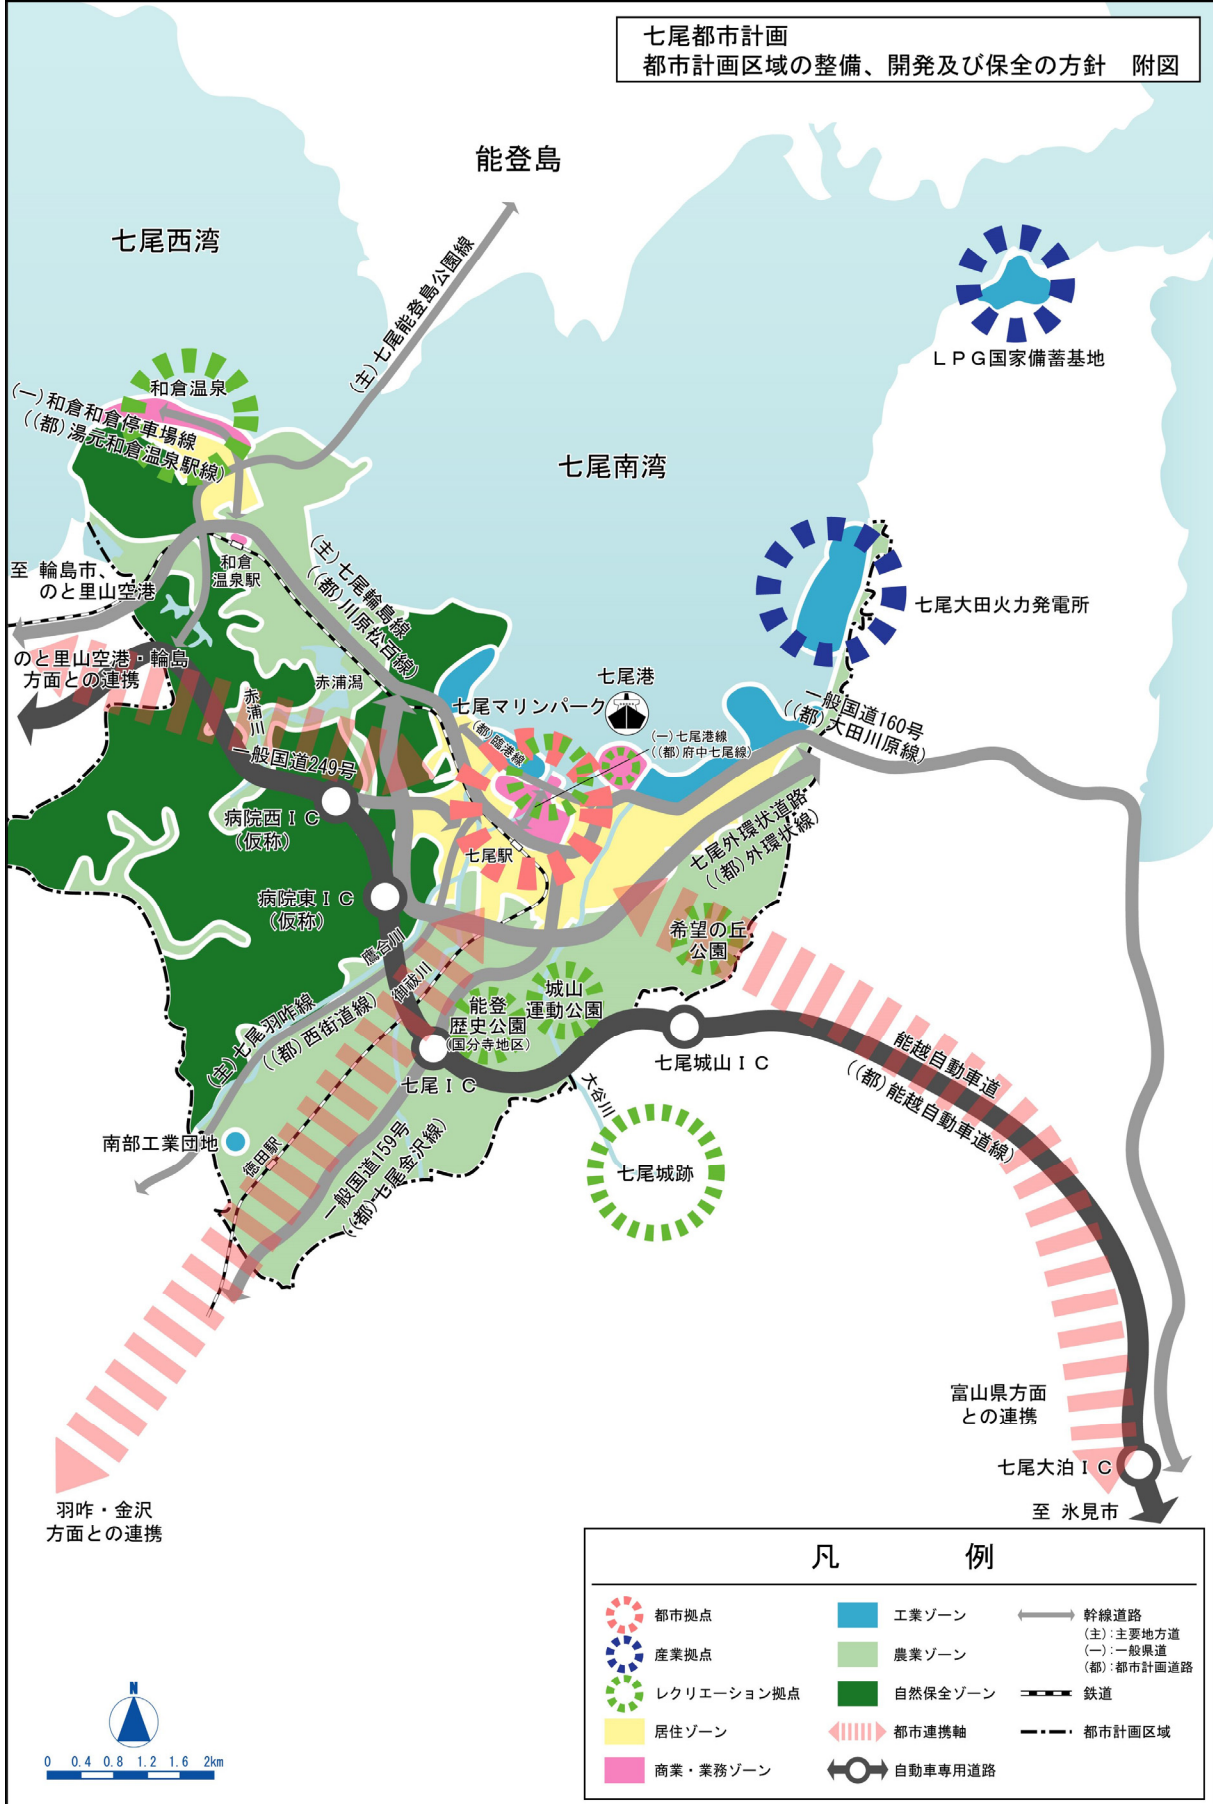

七尾都市計画
都市計画区域の整備、開発及び保全の方針 附図

七尾