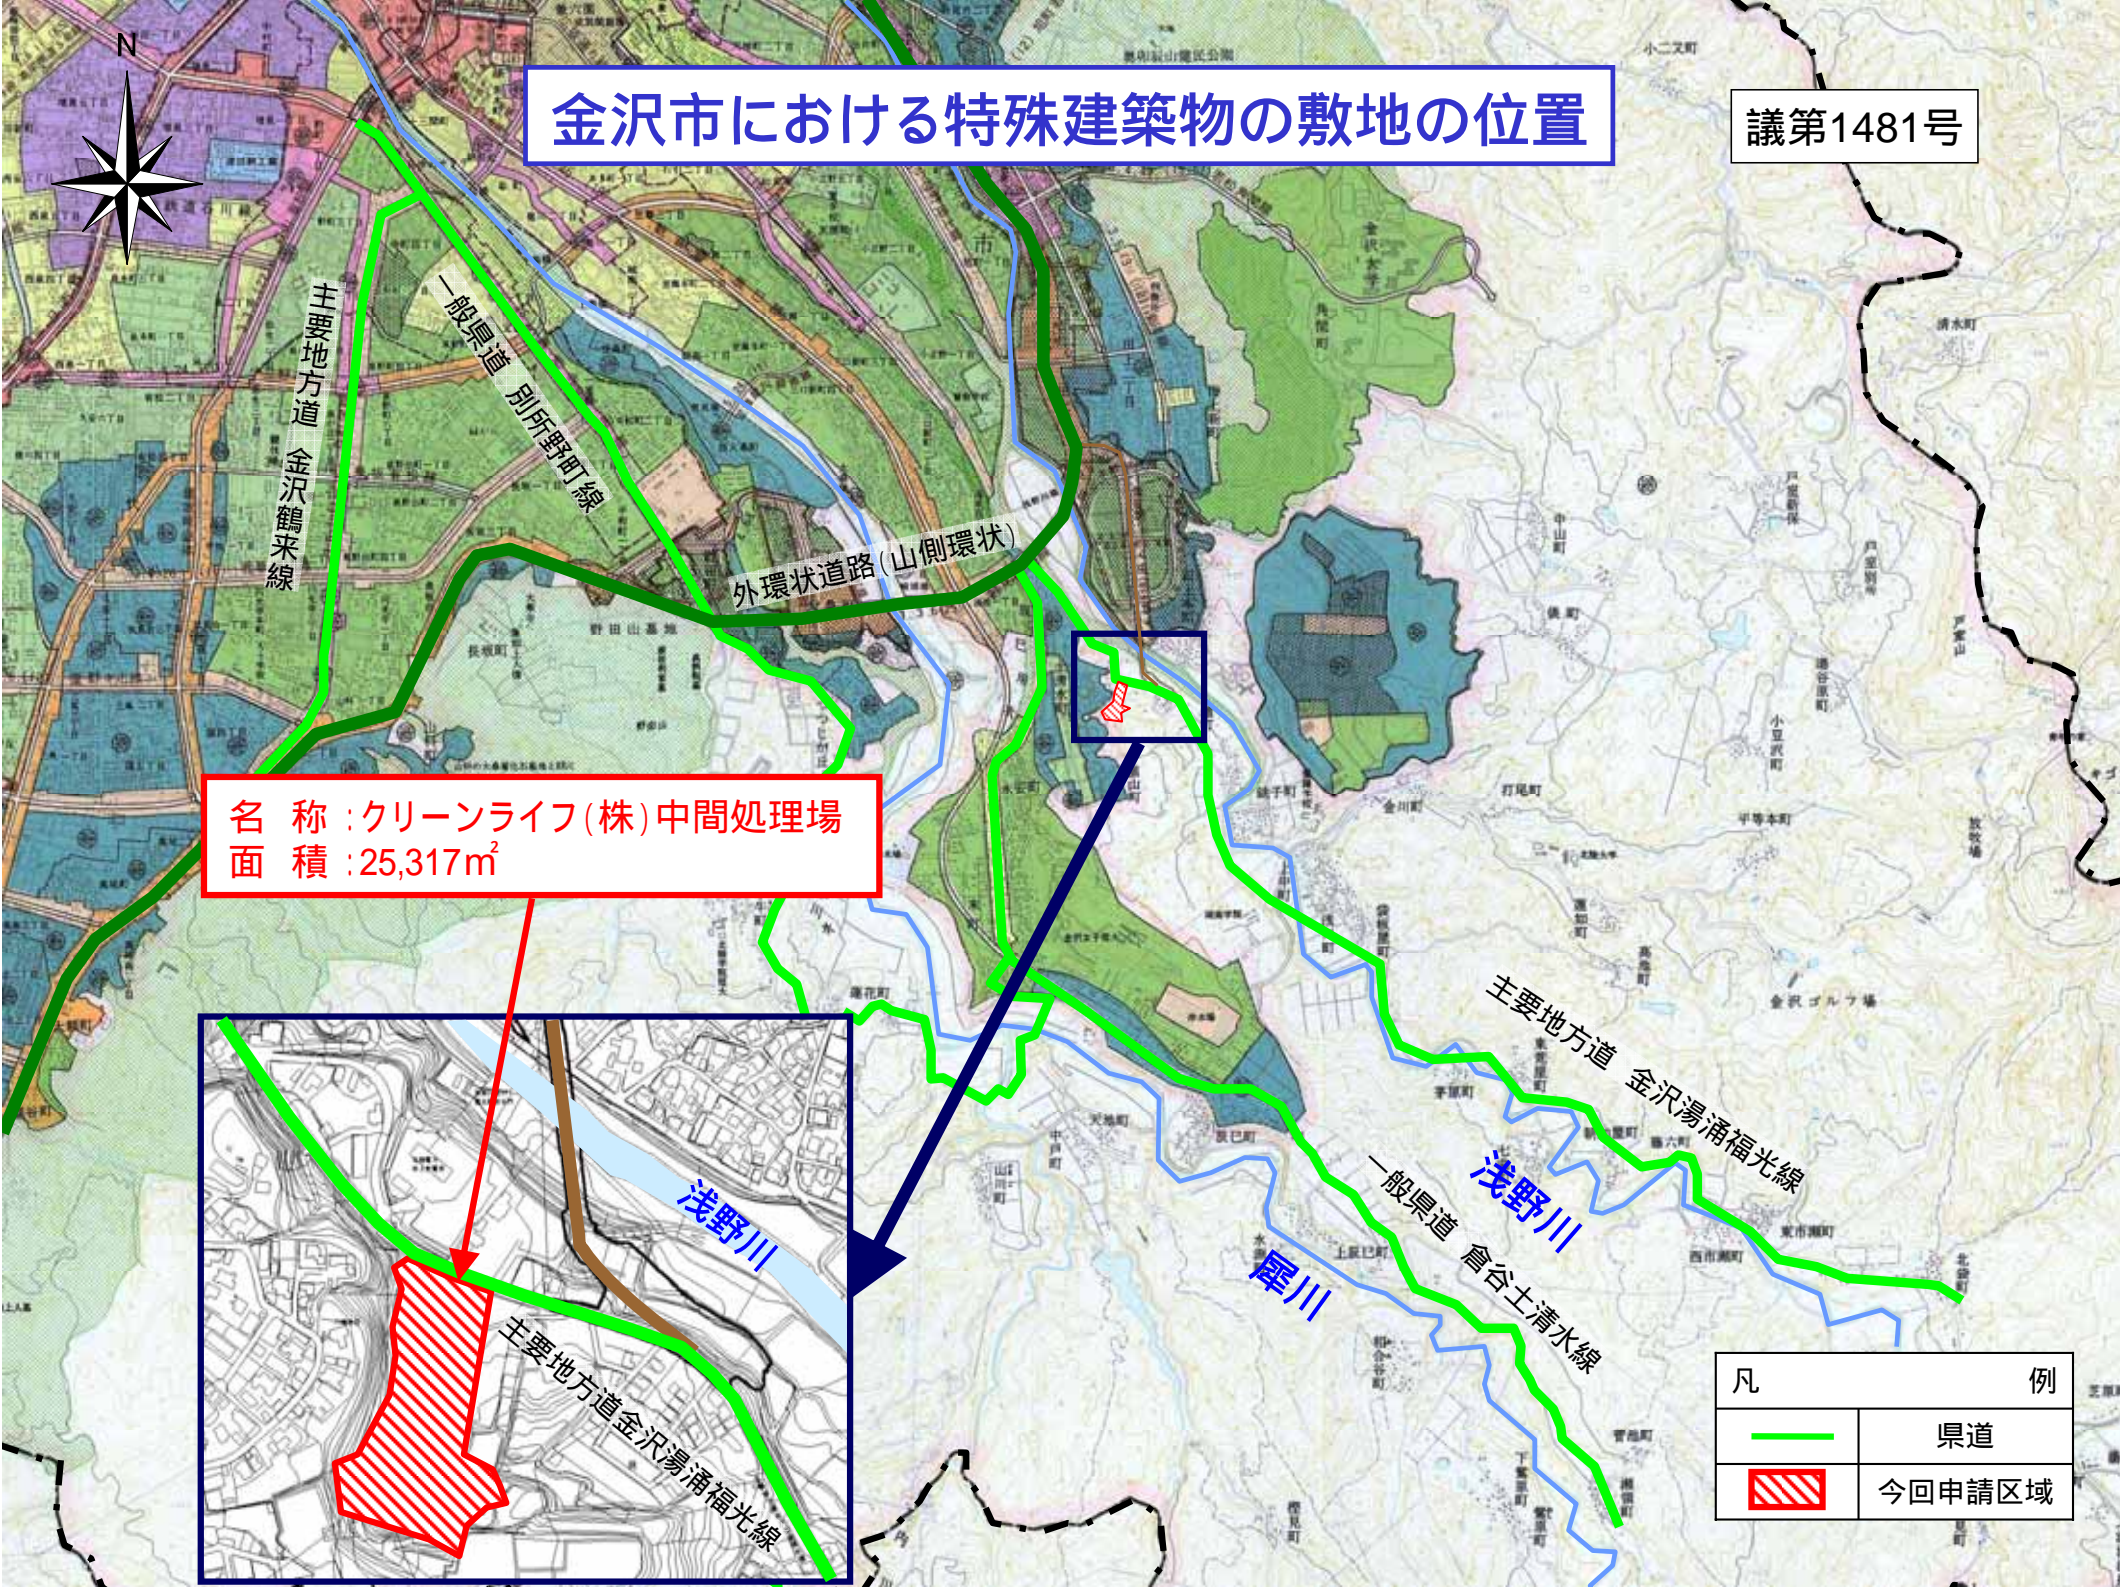

金沢市における特殊建築物の敷地の位置

議第1481号

凡	例
	県道
	今回申請区域