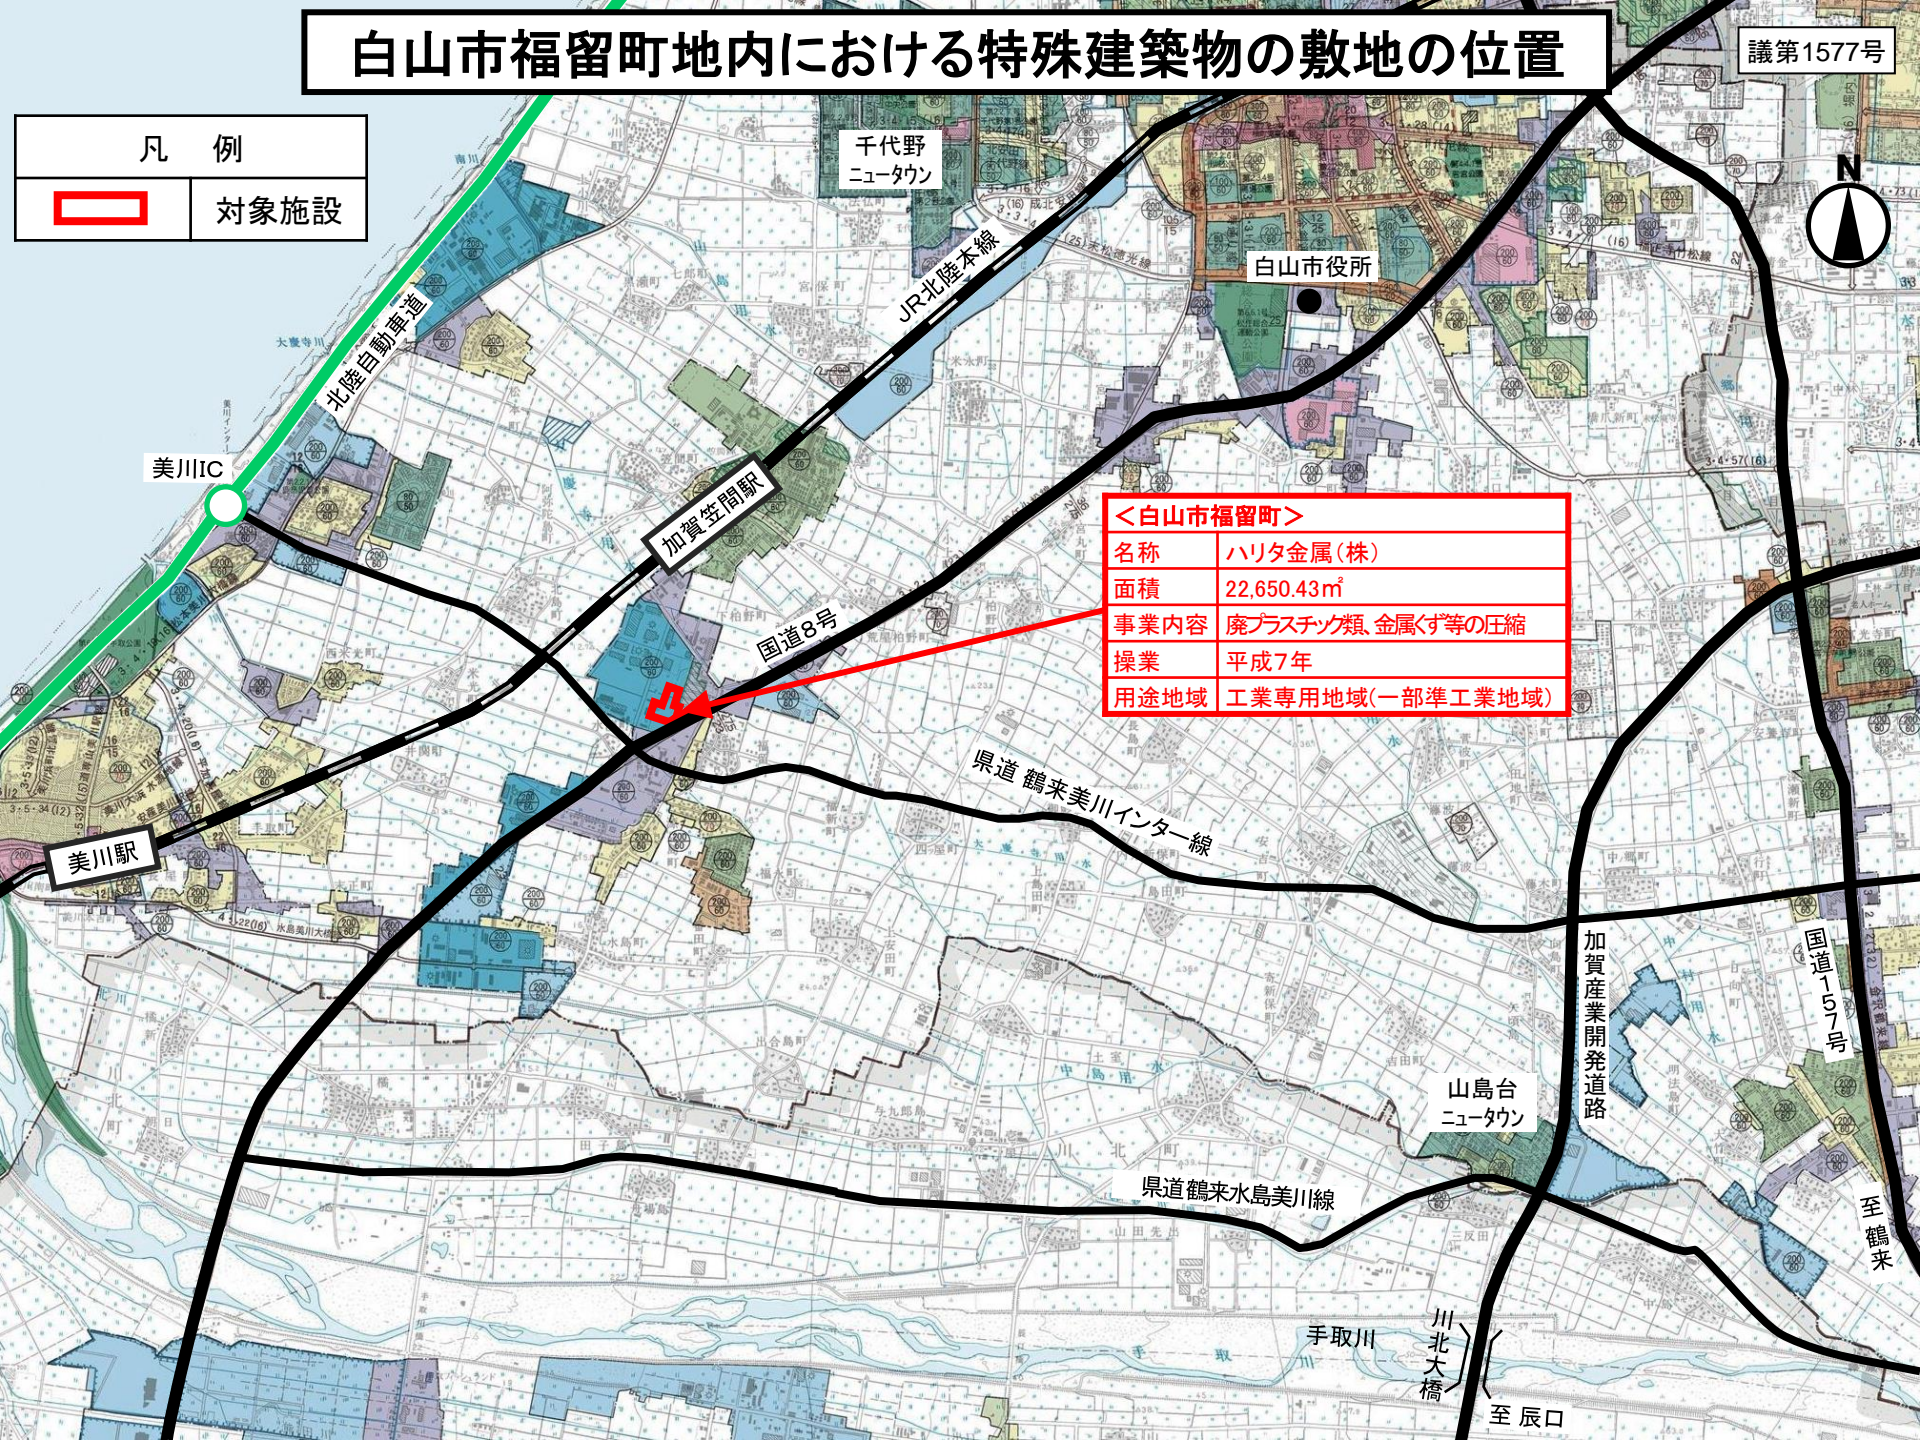

# 白山市福留町地内における特殊建築物の敷地の位置

凡 例
 対象施設

<b>&lt;白山市福留町&gt;</b>	
名称	ハリタ金属(株)
面積	22,650.43㎡
事業内容	廃プラスチック類、金属くず等の圧縮
操業	平成7年
用途地域	工業専用地域(一部準工業地域)

美川IC

北陸自動車道

千代野  
ニュータウン

JR北陸本線

白山市役所

加賀笠間駅

国道8号

県道鶴来美川インター線

美川駅

山島台  
ニュータウン

県道鶴来水島美川線

加賀産業開発道路

国道157号

至鶴来

手取川

川北大橋

至辰口